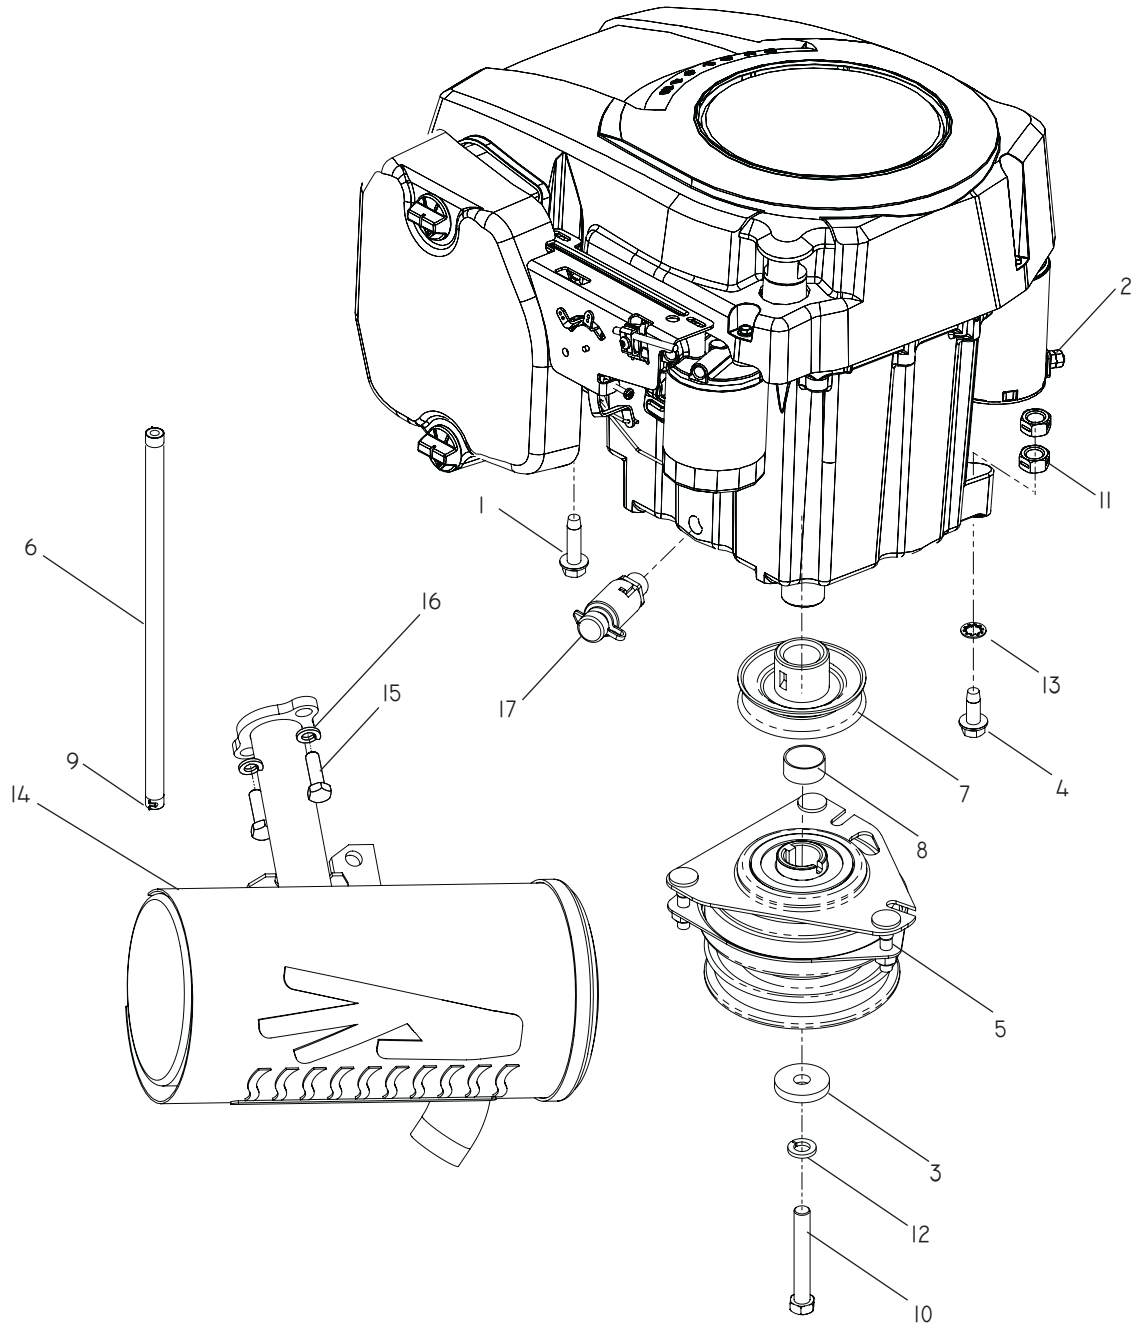

ENGINE PLATE

20 HP KOHLER