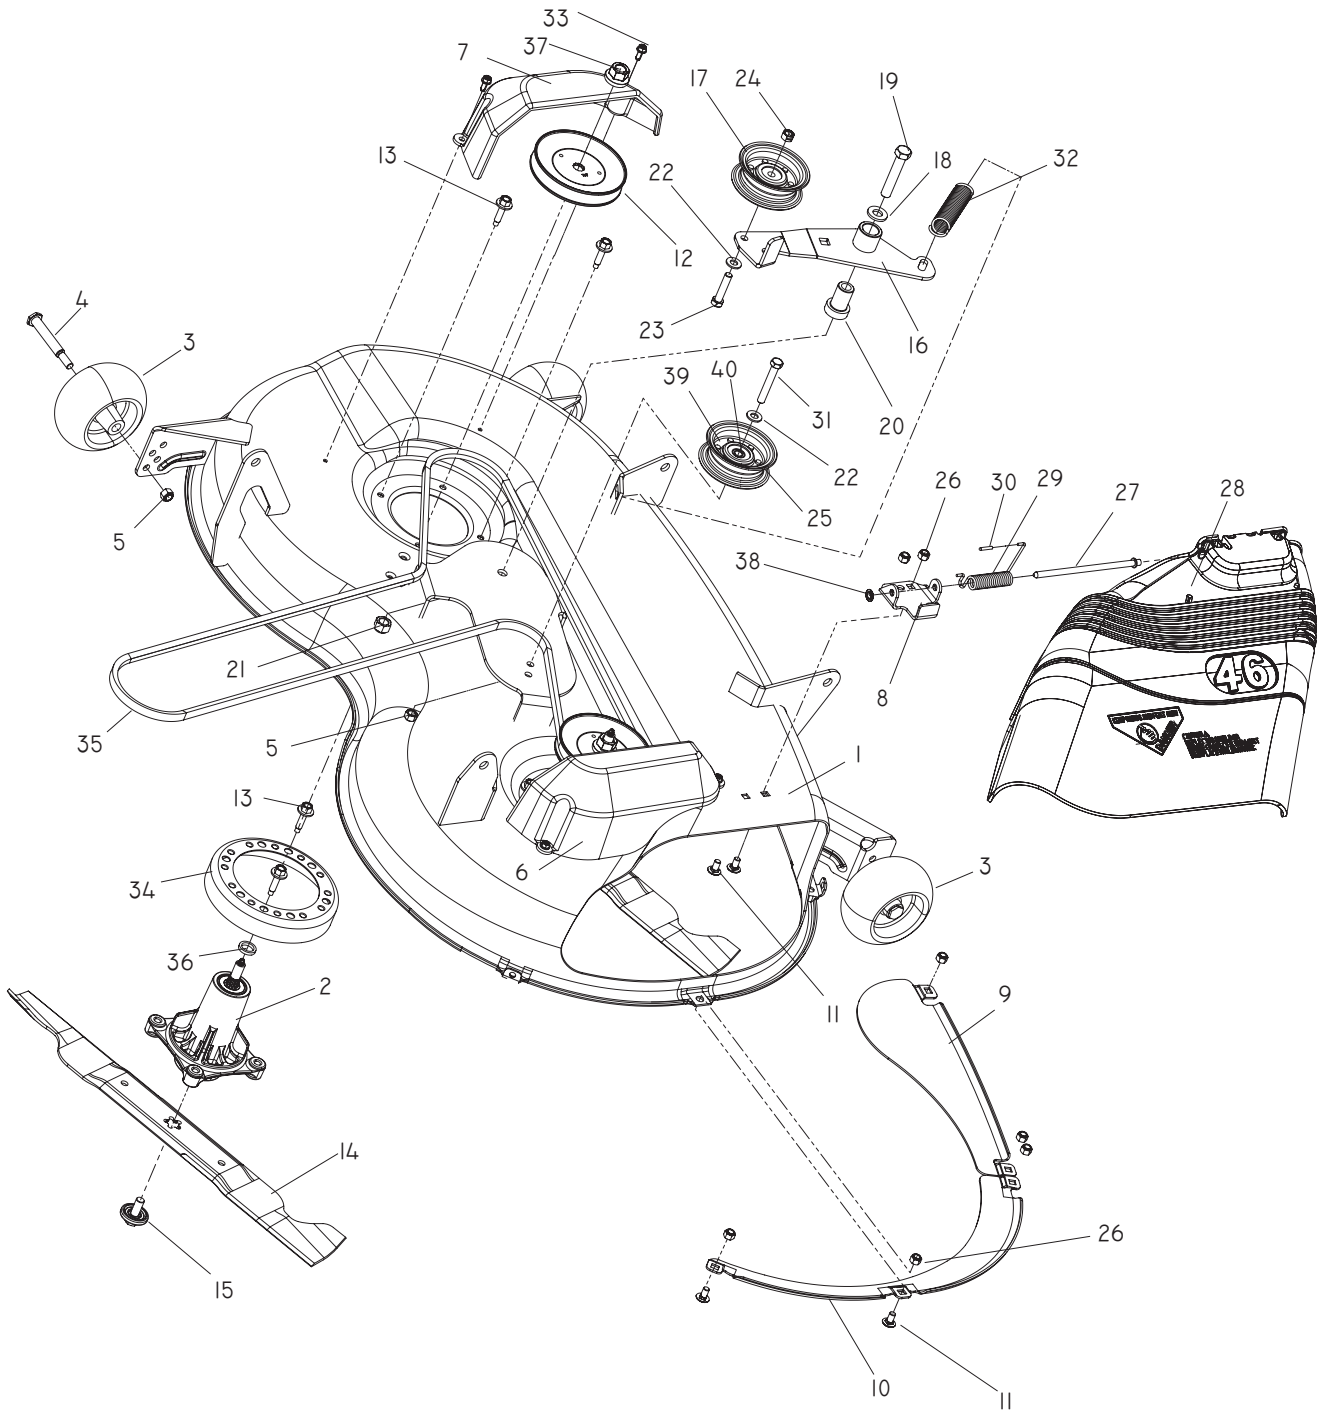

46" CUTTING DECK