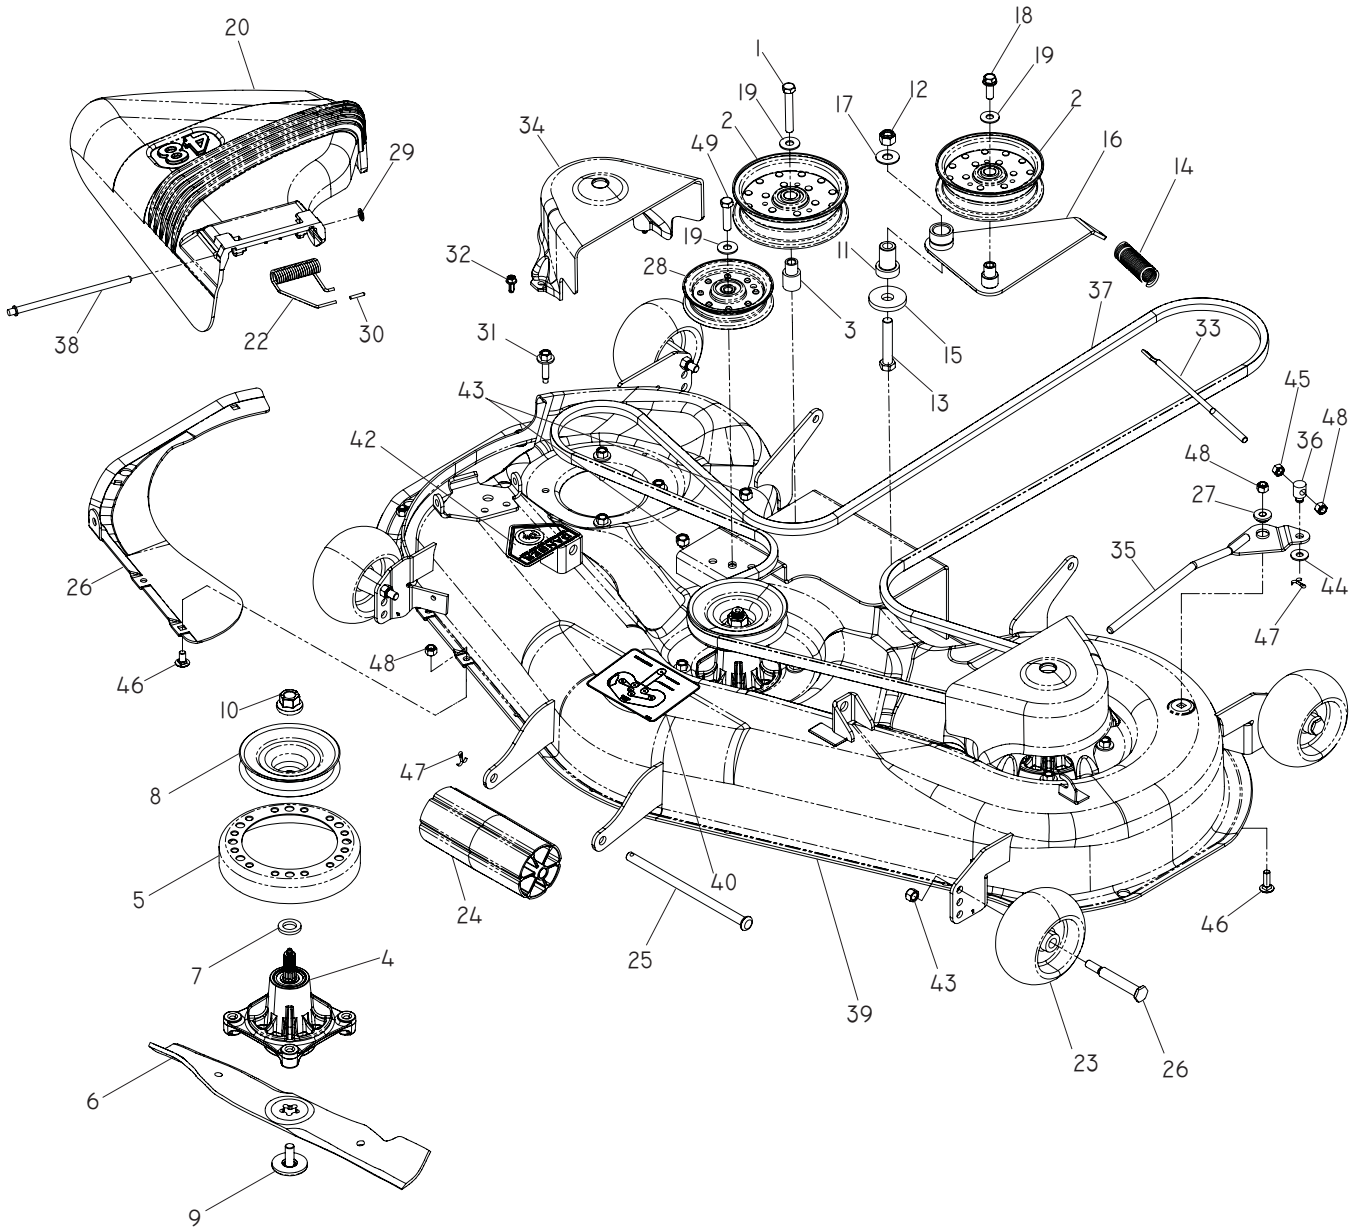

48" CUTTING DECK