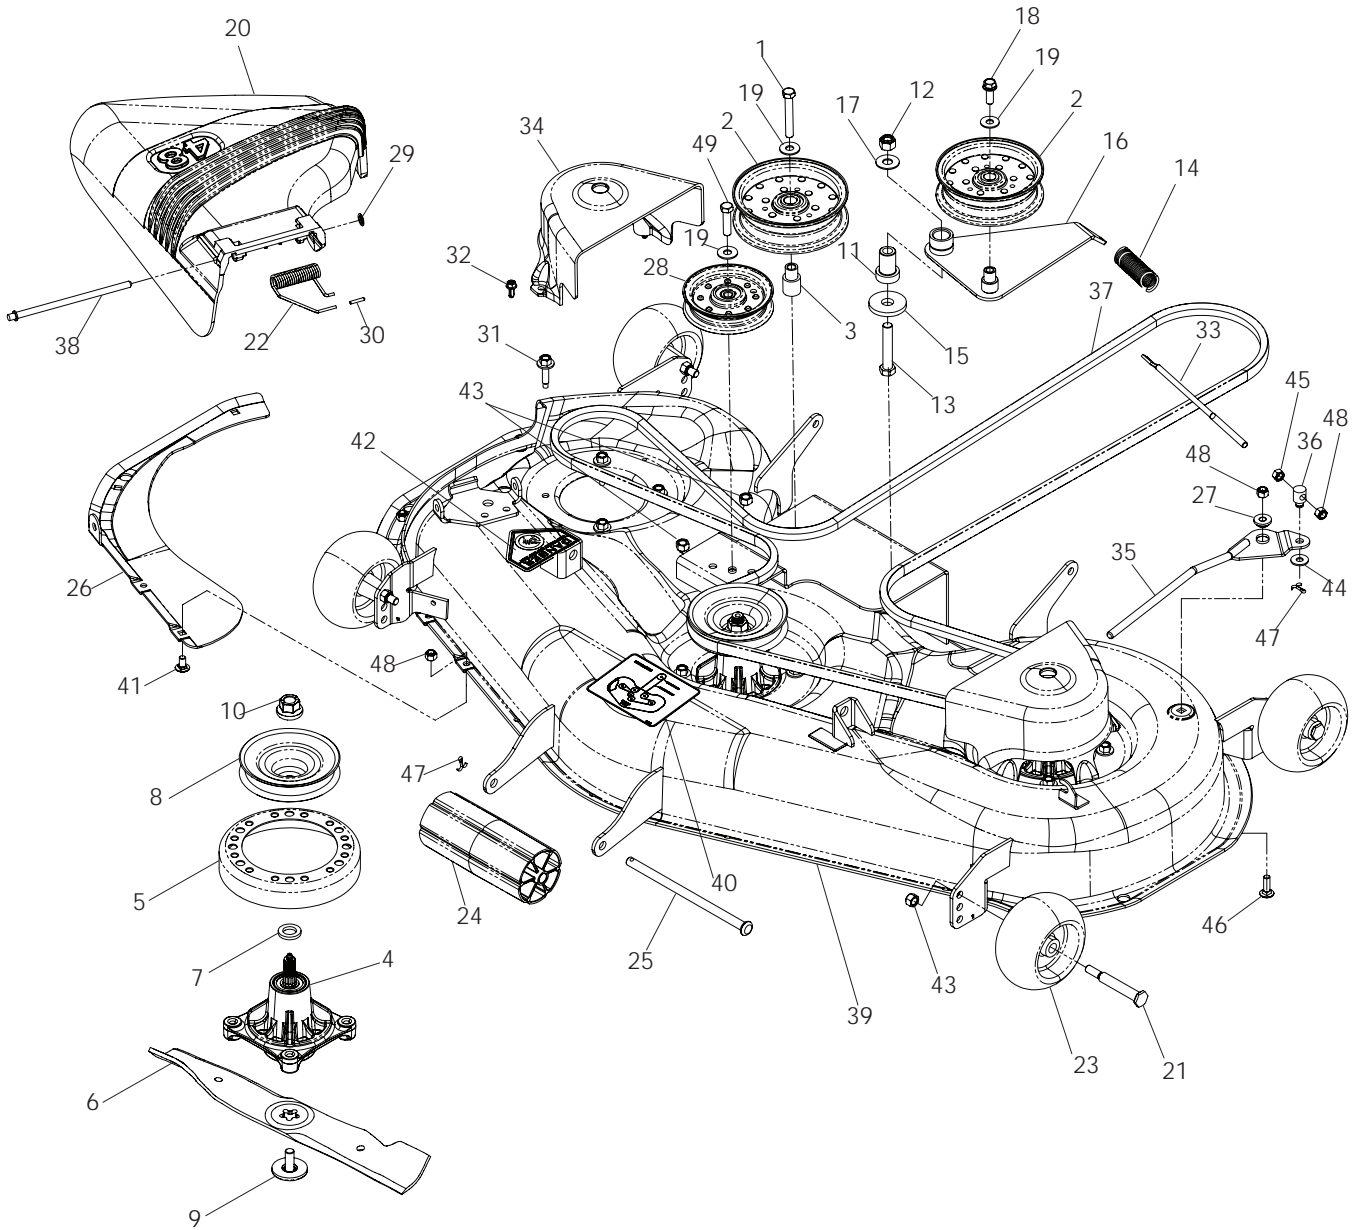

48" CUTTING DECK