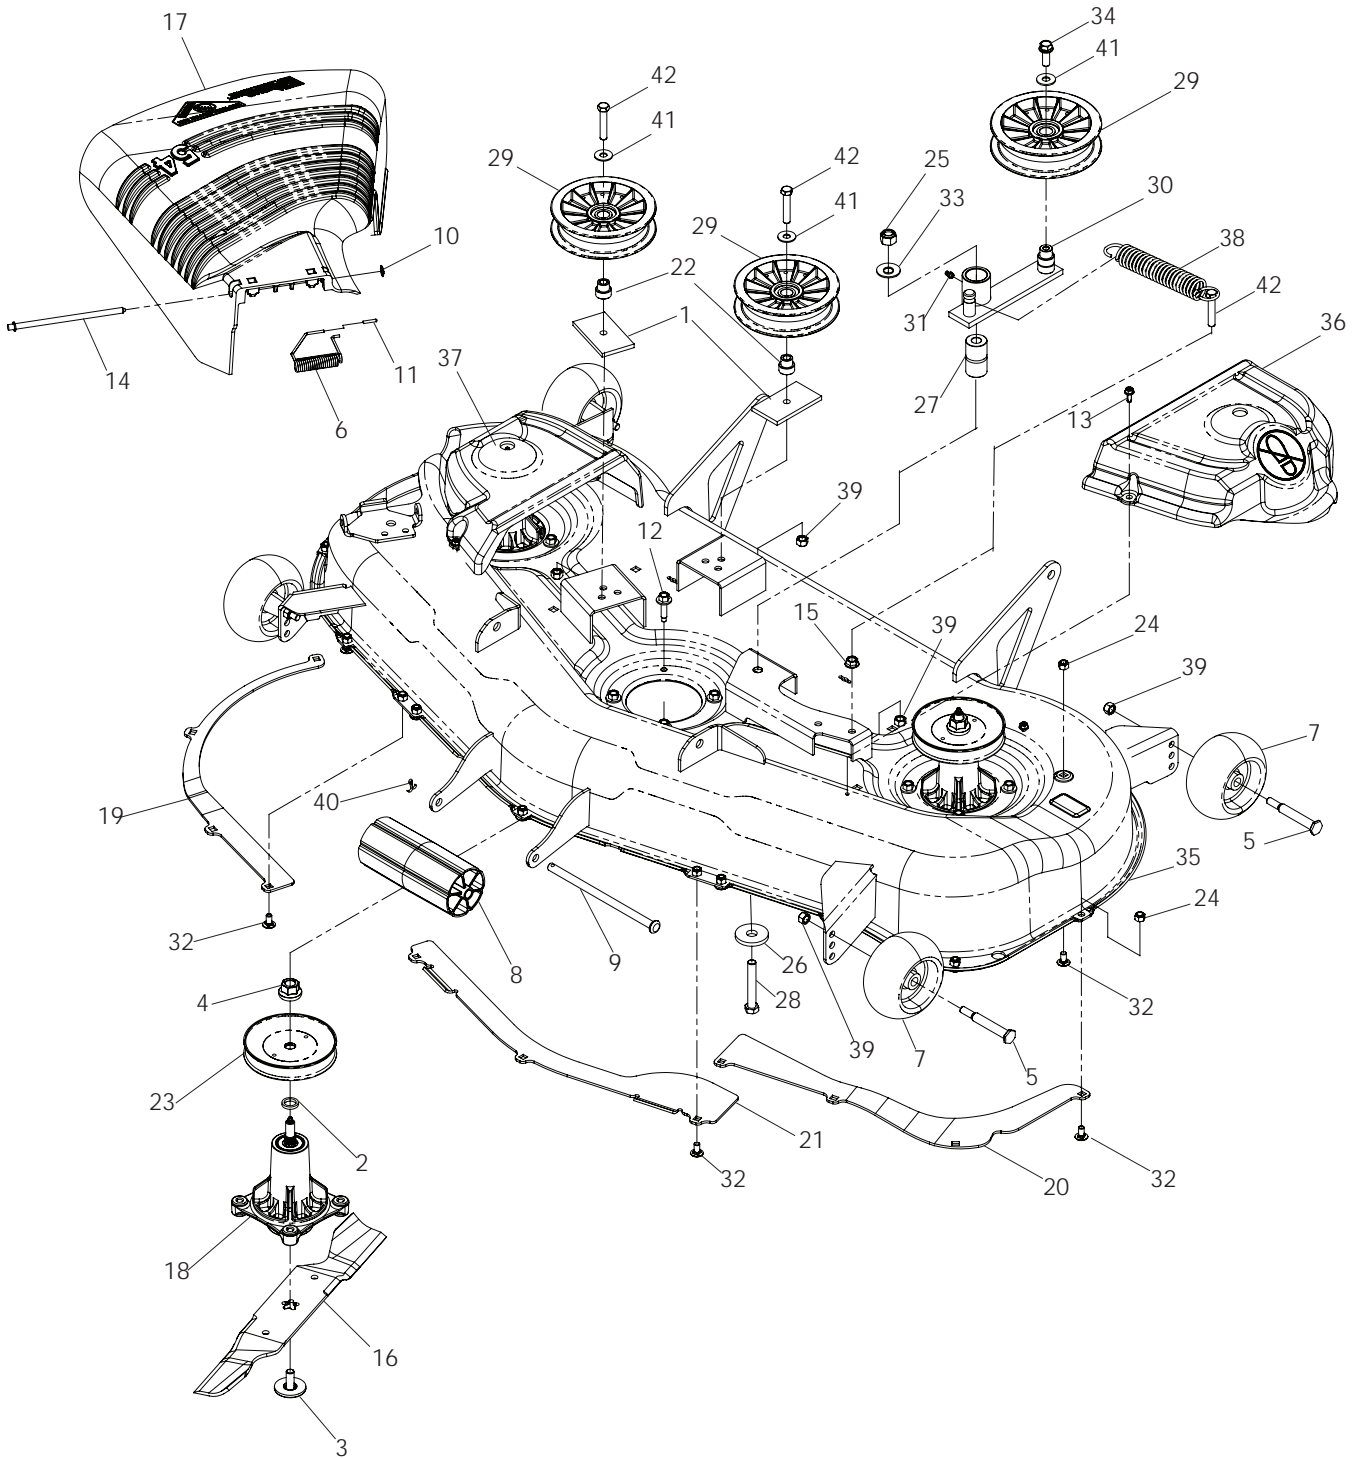

54" CUTTING DECK