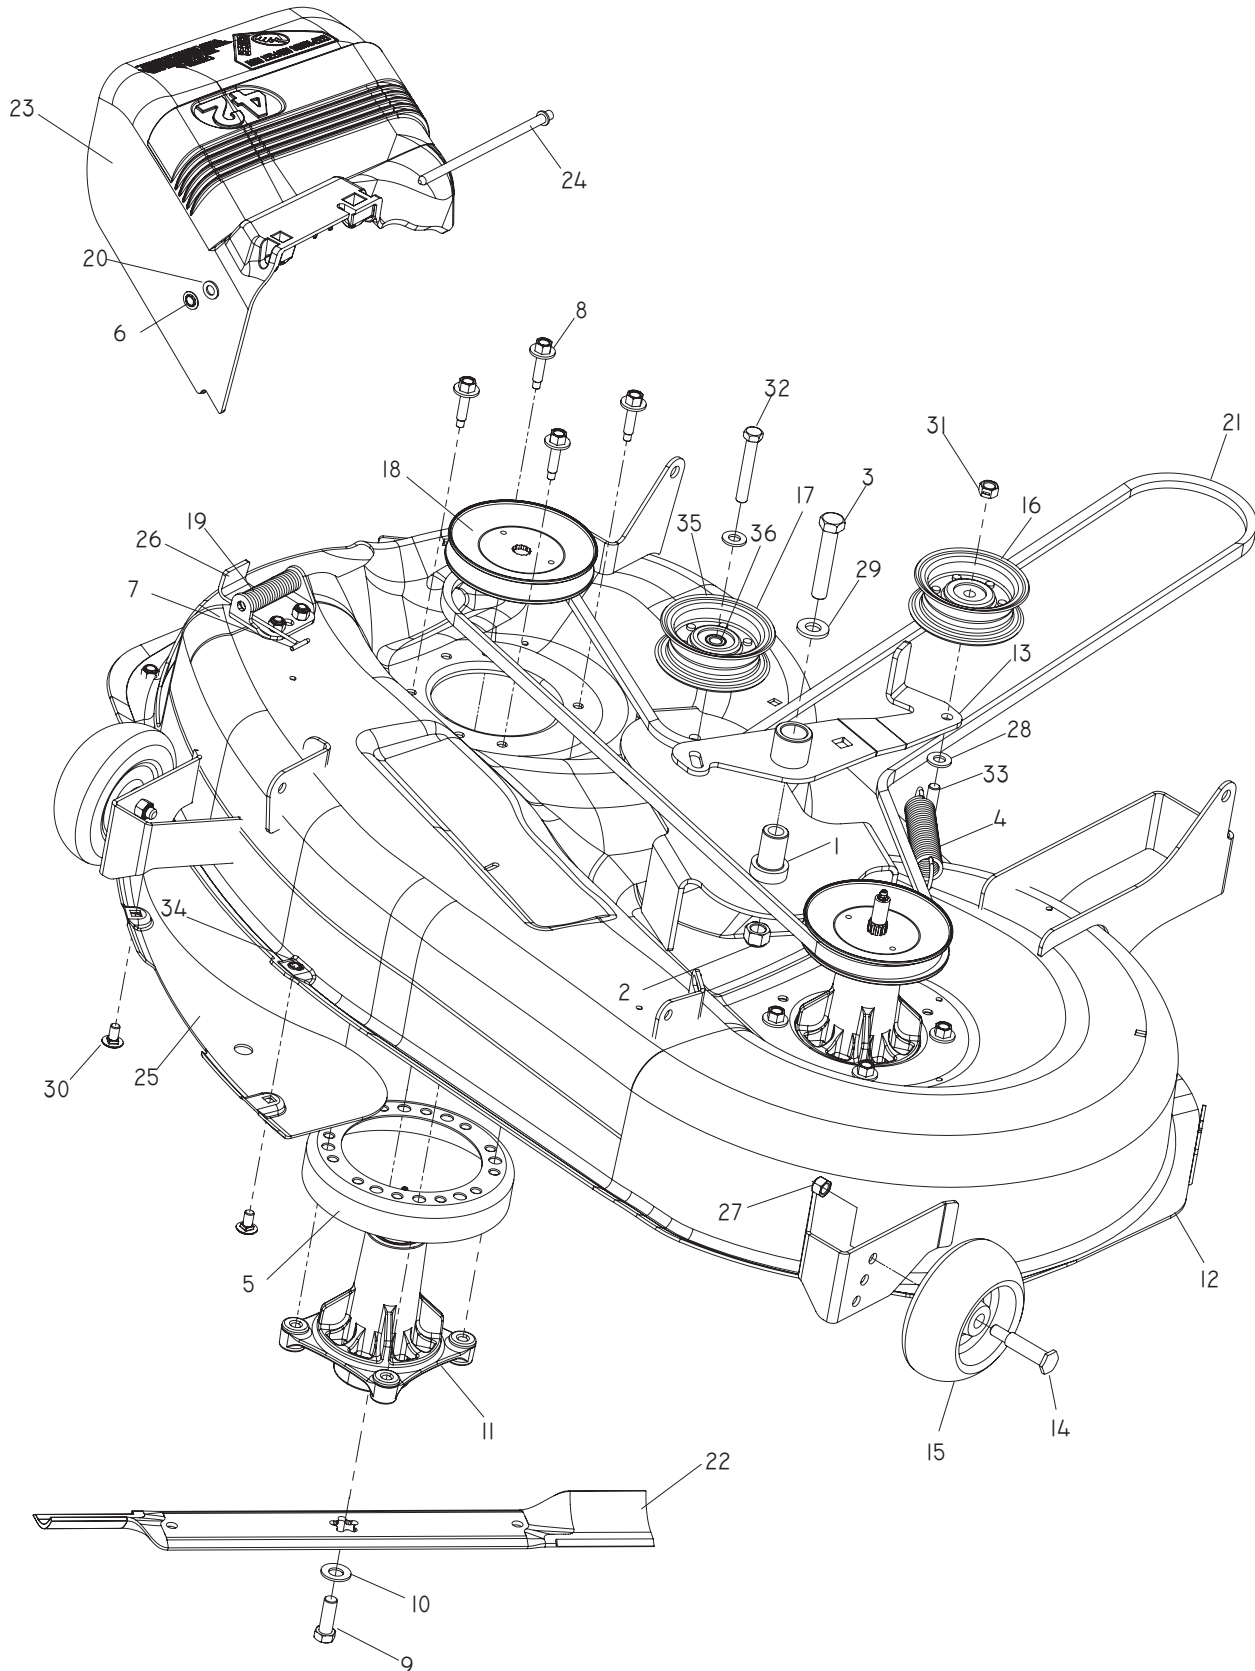

42" CUTTING DECK