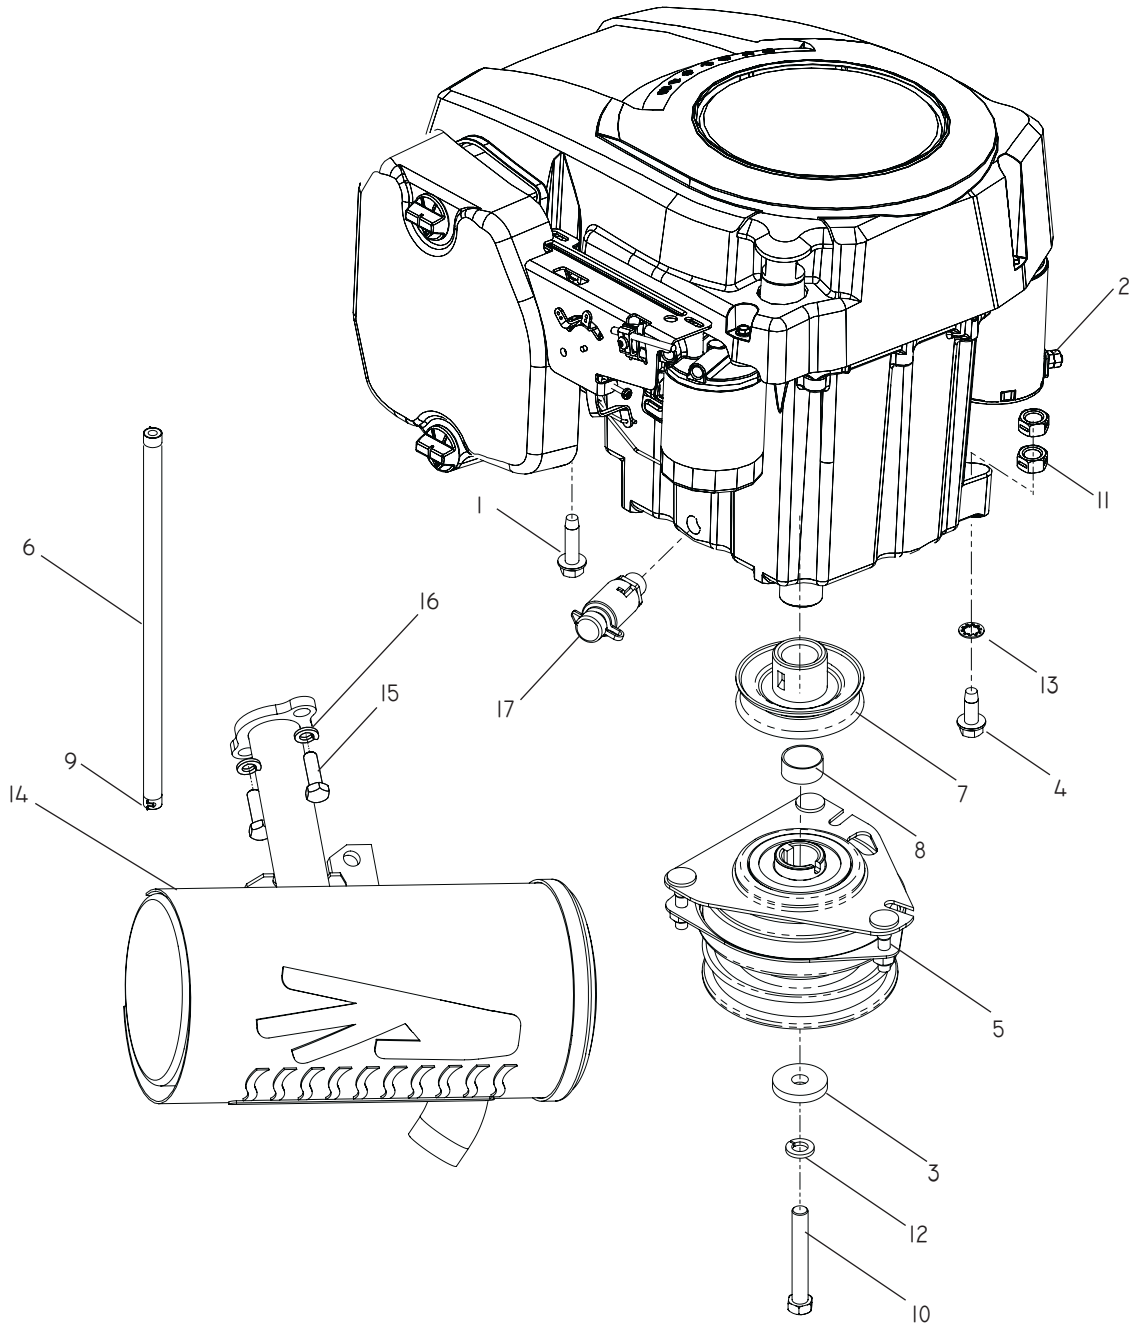

ENGINE PLATE

20 HP KOHLER