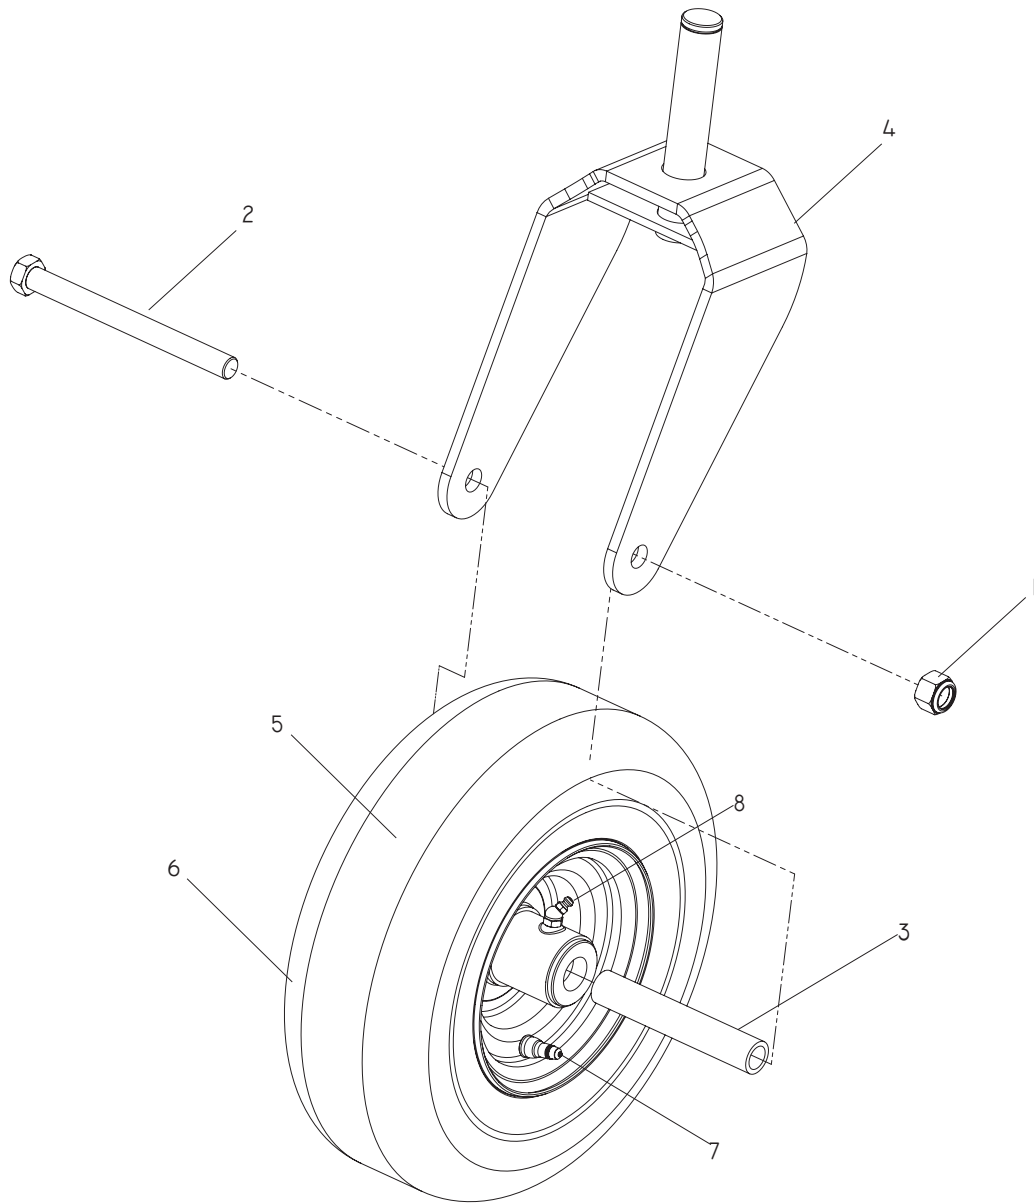

CASTERS

ITEM	PART NO.	QTY.	DESCRIPTION
1...	539 101331 ...	1...	NUT, ½-13, NYLOC
2...	539 101907 ...	1...	HCS, ½-13 x 5½
3...	539 105543 ...	1...	SPACER
4...	539 107494 ...	1...	CASTER

ITEM	PART NO.	QTY.	DESCRIPTION
5...	539 110333 ...	1...	TIRE COMPLETE
6...	539 106995 ...	1...	TIRE
7...	539 912234 ...	1...	VALVE STEM
8...	539 103300 ...	1...	ZERK