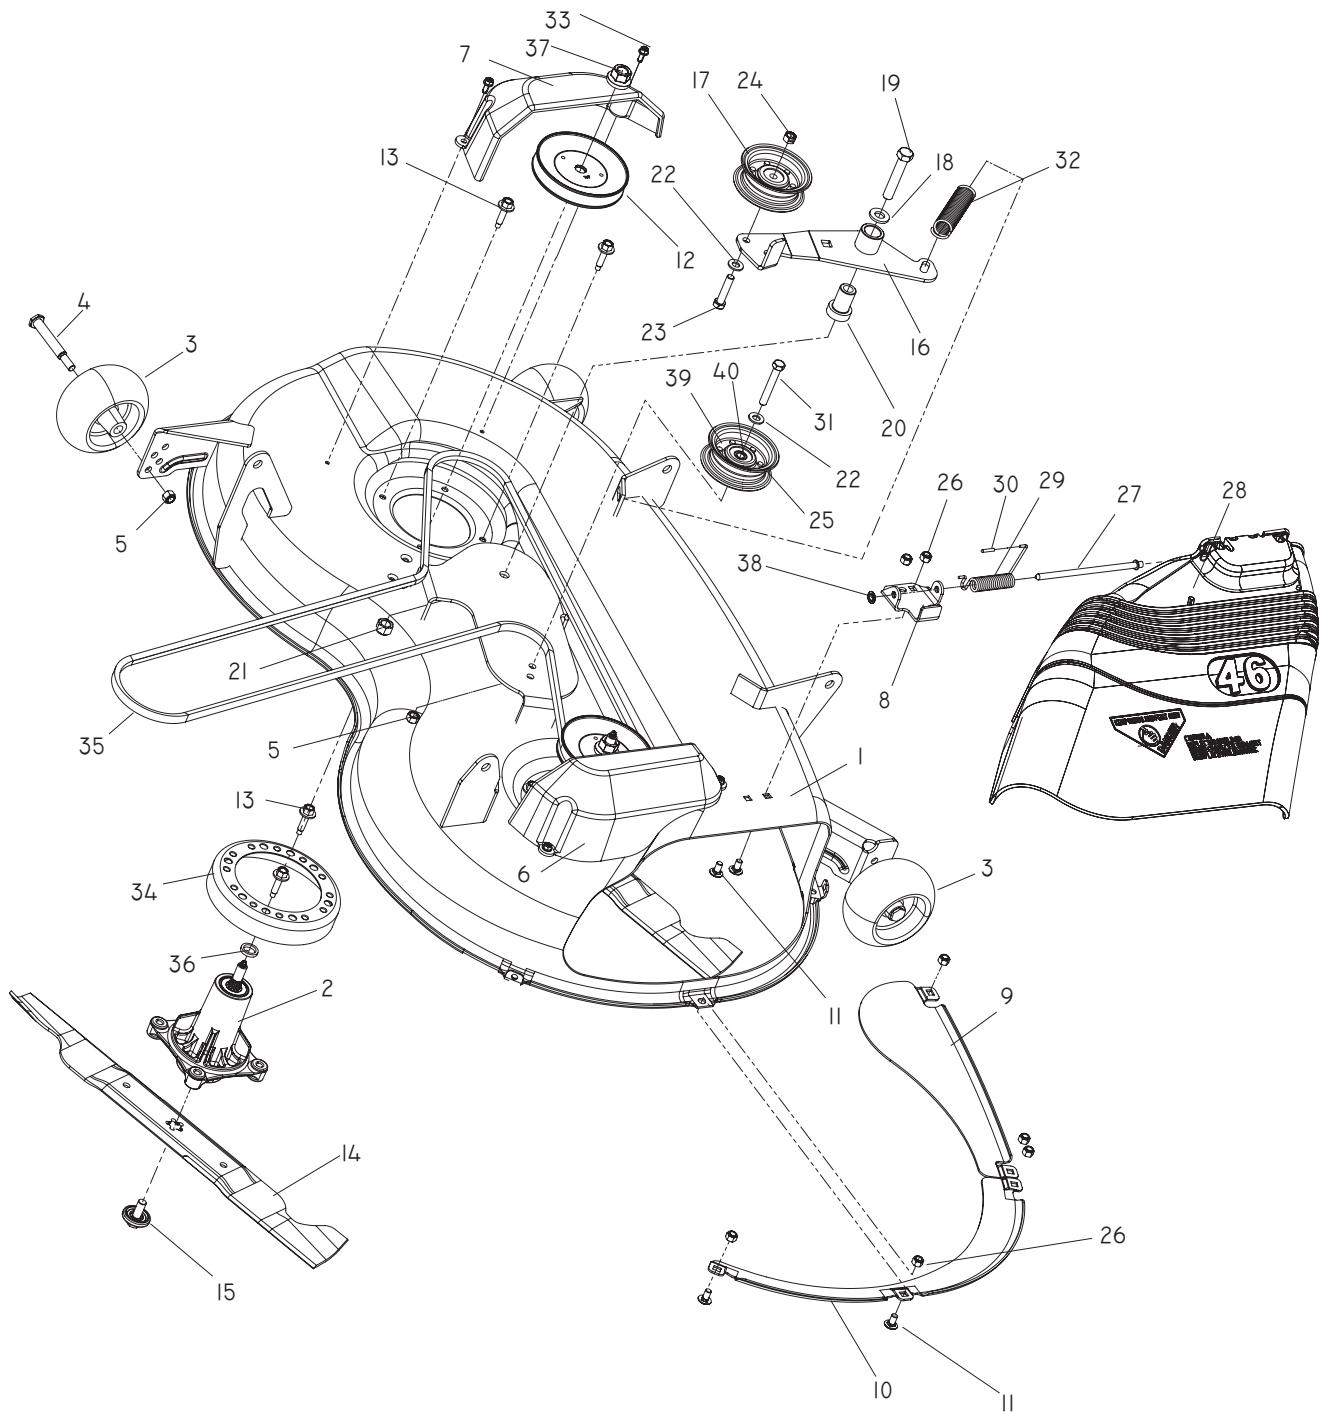

46" CUTTING DECK