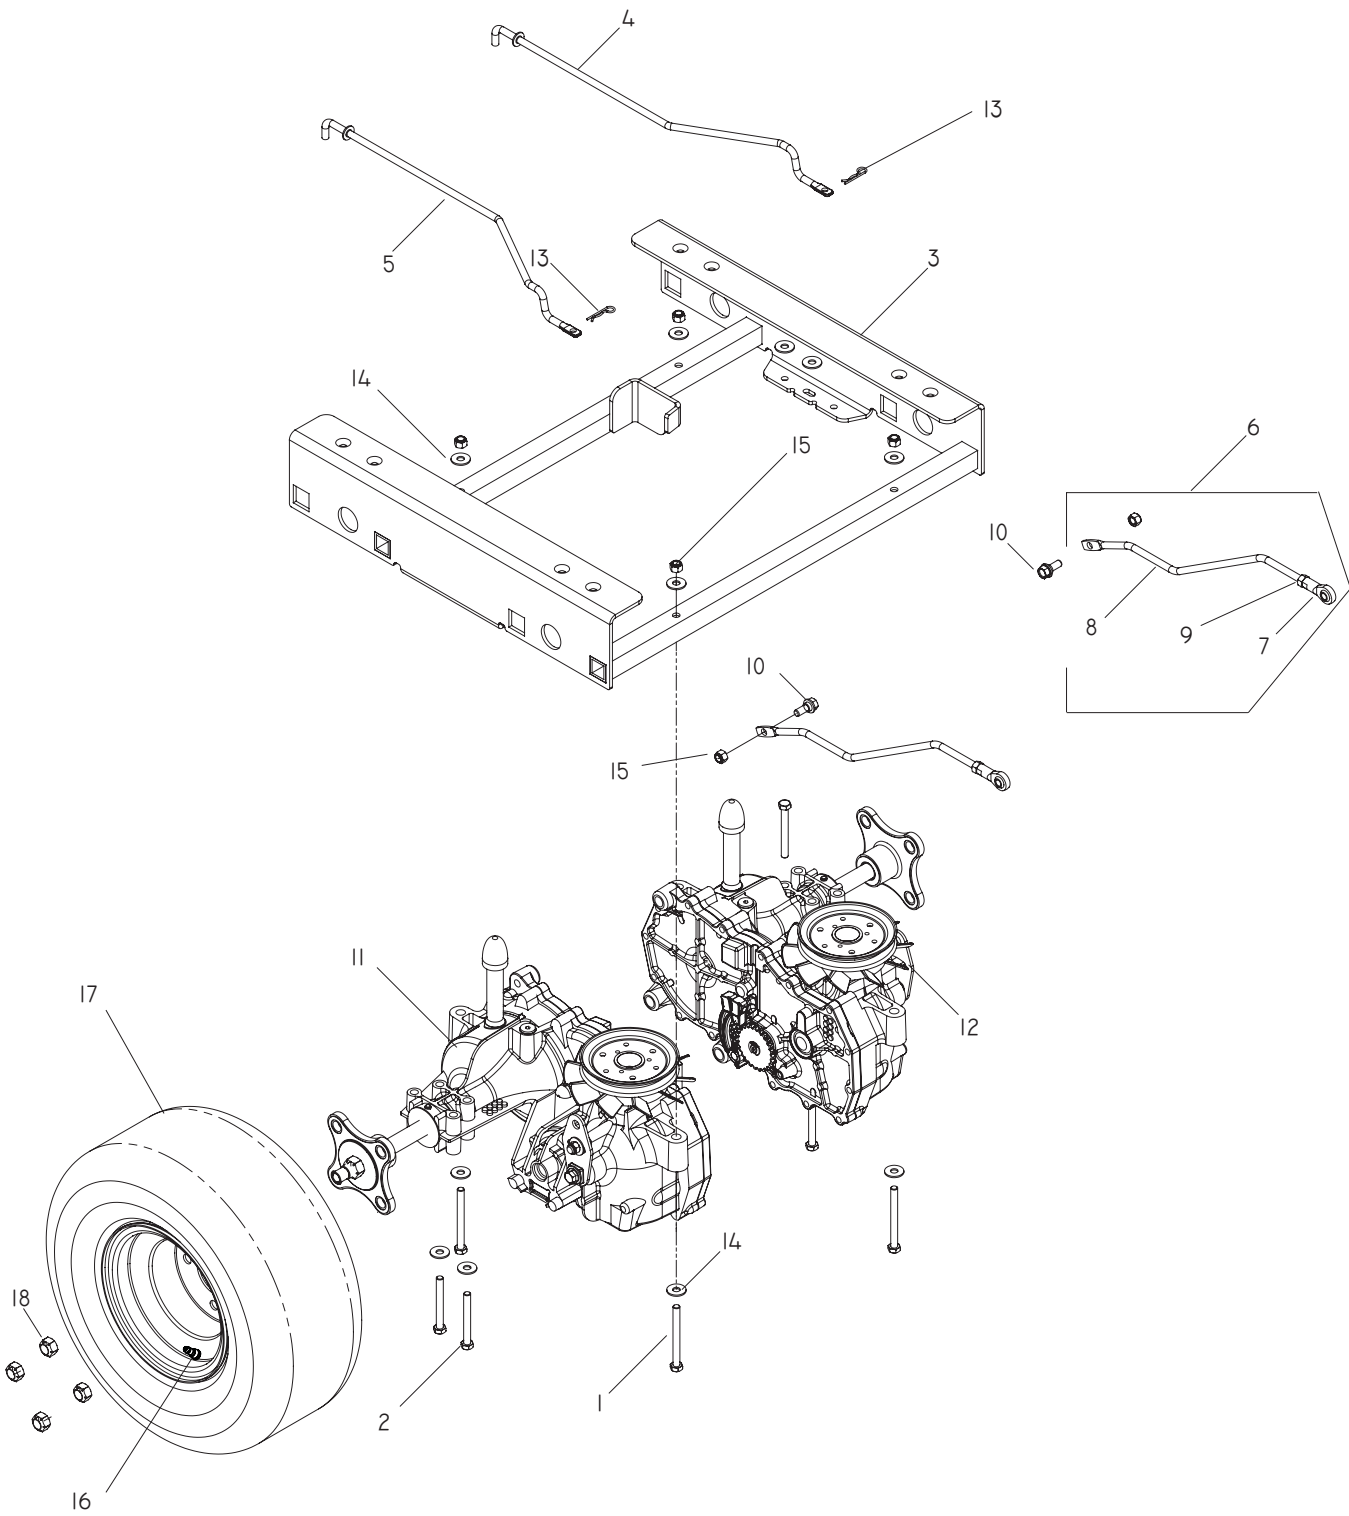

HYDRAULIC PUMP- MOTOR