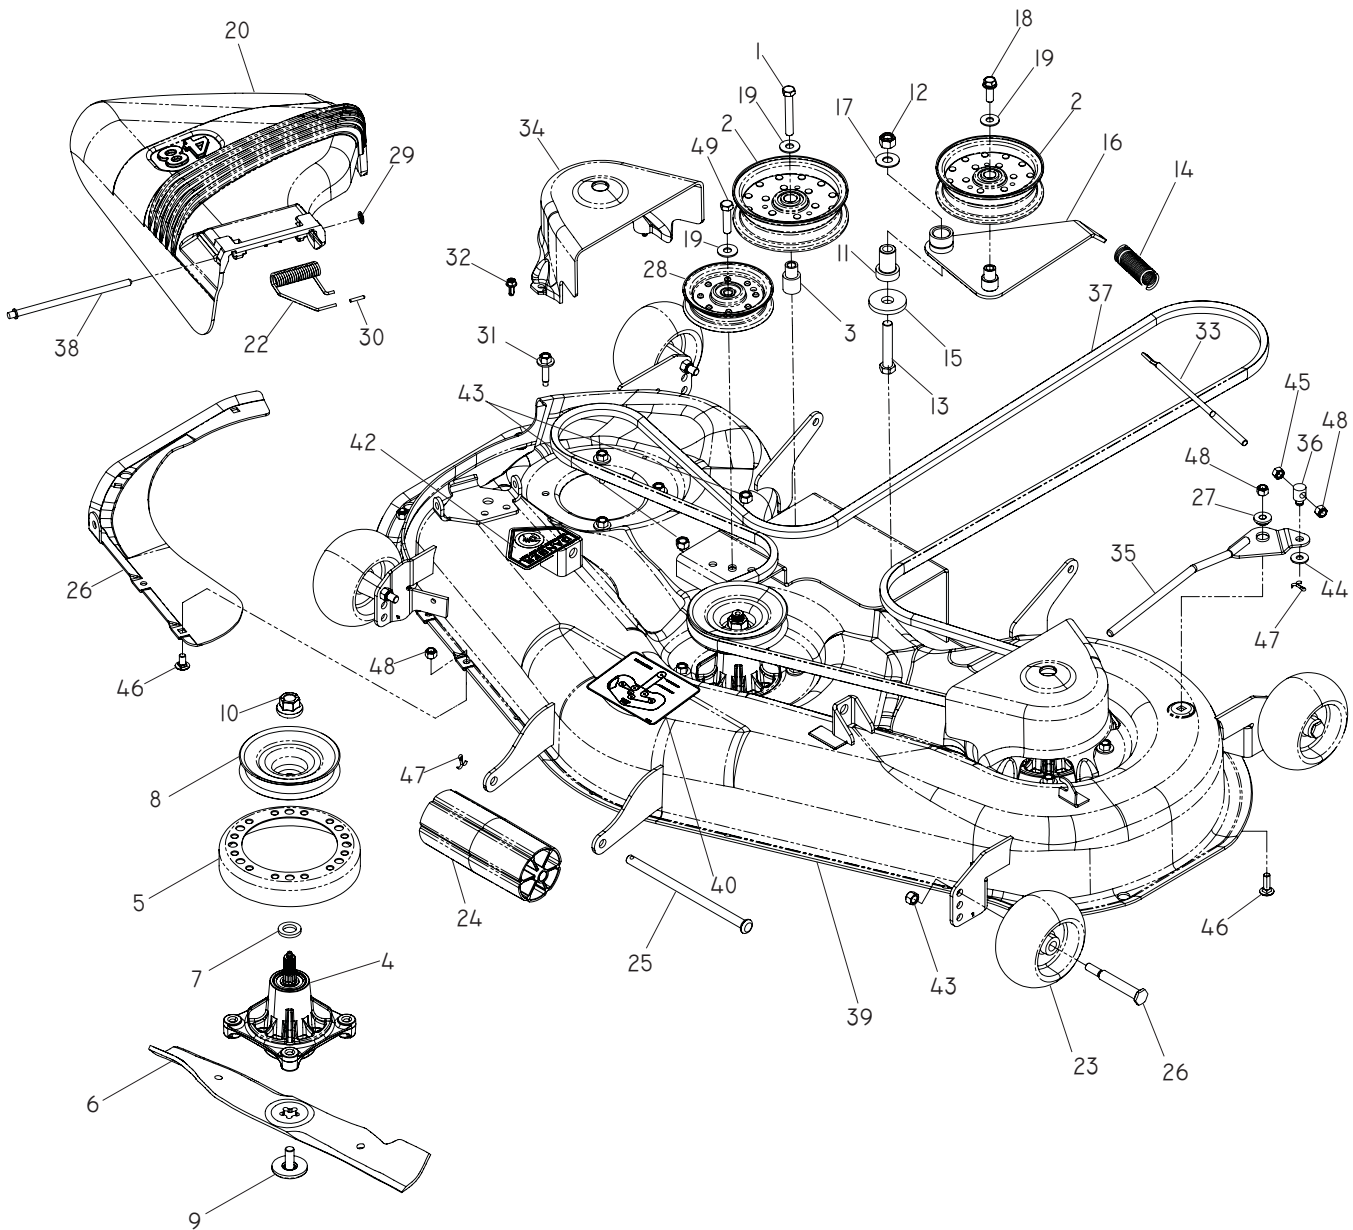

48" CUTTING DECK