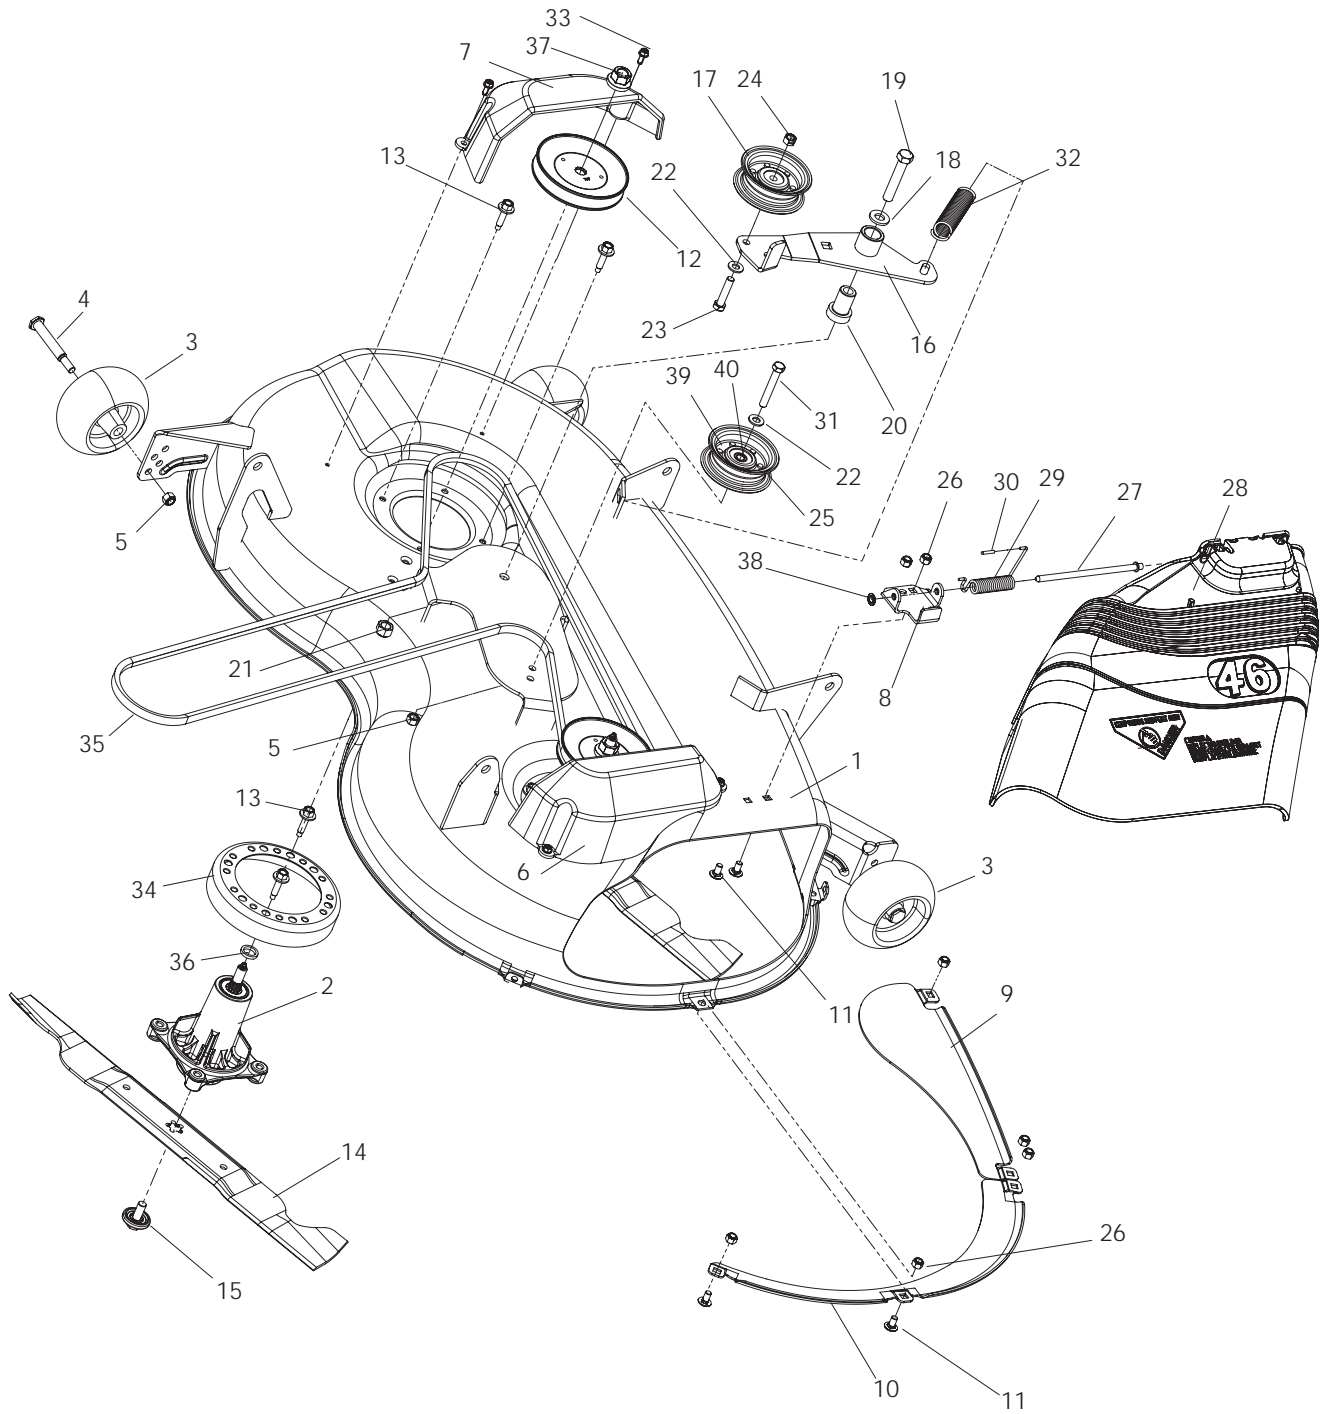

46" CUTTING DECK