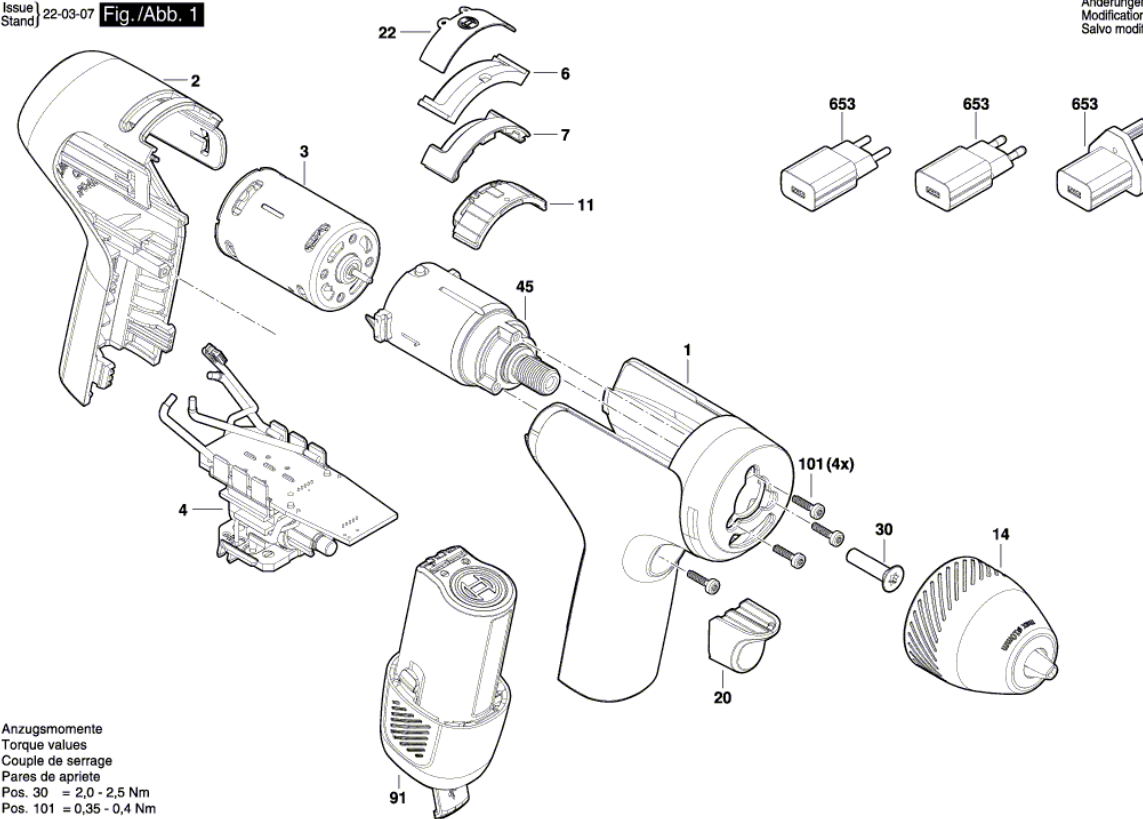

Spare parts list

Item	Part Number	Description	
1	1 600 A01 U7R	Housing	
2	1 605 806 5RX	Housing	
3	1 607 022 687	DC motor	
4	1 600 A01 5Y6	Electronic Module	
6	1 605 500 2FE	Cover	
7	1 600 A01 8TT	Front Plate	
11	1 600 A01 A4W	Support Plate	
14	1 600 A01 64H	Keyless Chuck	
20	1 600 A01 3RZ	Trigger cap	
22	1 600 A01 3RJ	Clip	
30	2 609 110 721	Countersunk-Head Screw	M5x20
45	1 600 A01 4JS	Gear Box	
91	1 607 A35 08W	Battery Pack	PBA 3,6V 4,0Ah
101	2 609 003 106	Torx Oval-Head Screw	
653	2 609 120 713	Charger	EU 100-240V 5V 1A
653	2 609 120 718	Charger	GB 100-240V 5V 1A

Illustration - Type - E

3 603 JC5 000
Issue | 22-03-07
Stand | **Fig./Abb. 1**

Anzugsmomente
Torque values
Couple de serrage
Pares de apriete
Pos. 30 = 2,0 - 2,5 Nm
Pos. 101 = 0,35 - 0,4 Nm