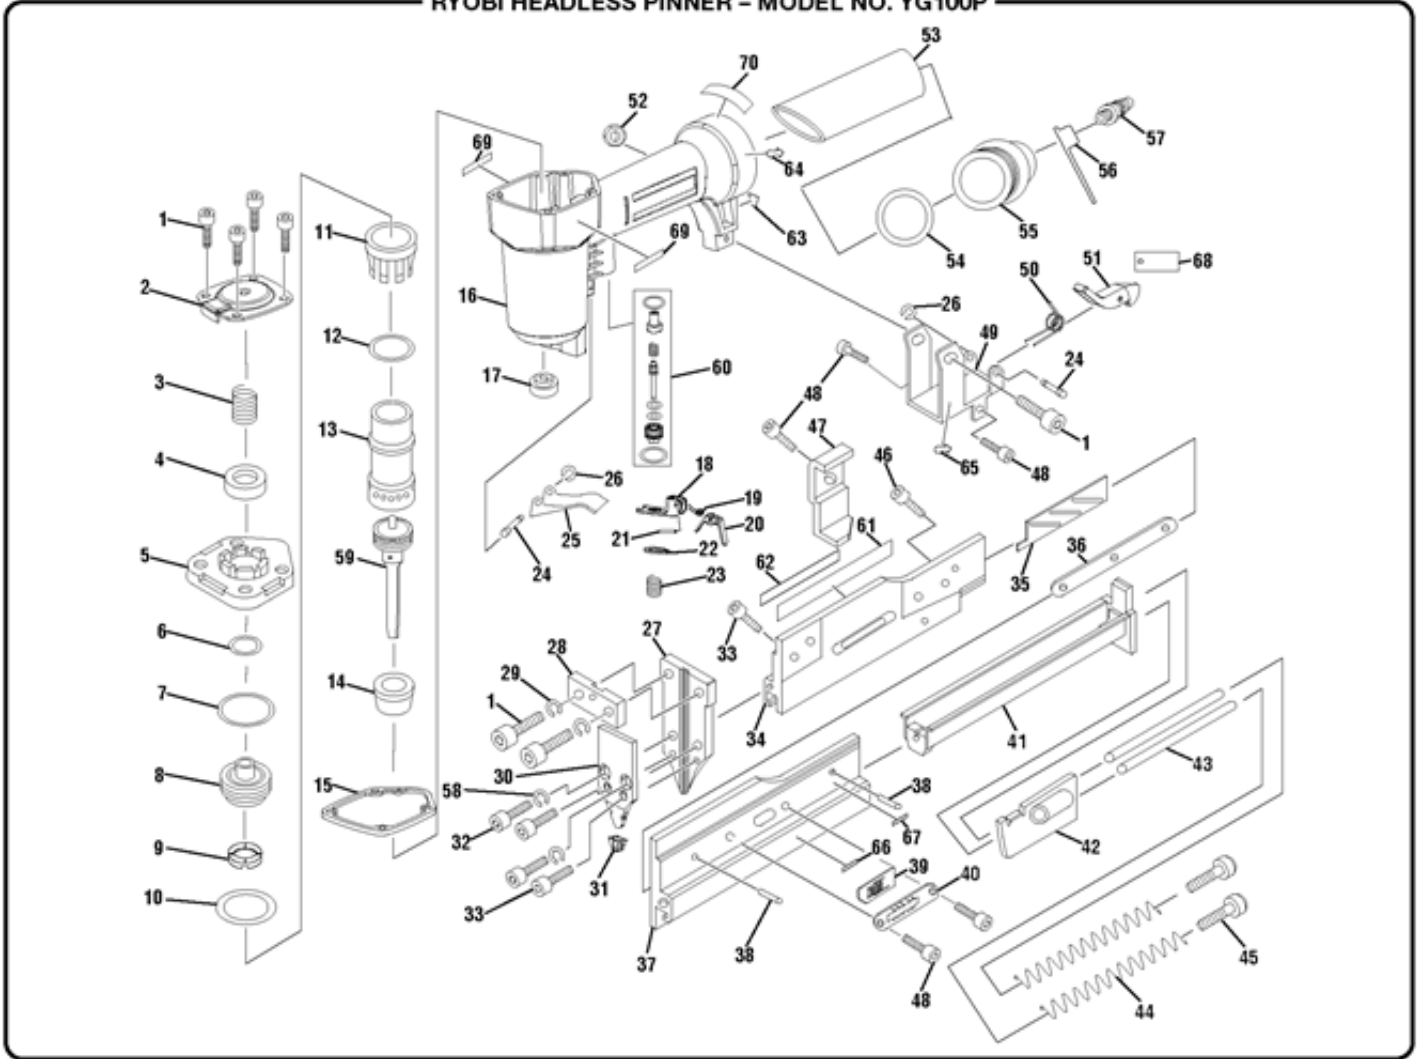

RYOBI HEADLESS PINNER - MODEL NO. YG100P

Ref #	Part #	Description	Qty	Context Note	Foot Note
1	089041007001	Screw (M5 x 20 mm, Socket Hd.)	7		
2	089041007002	Air Deflector	1		
3	089041007003	Compression Spring (7 x 17L)	1		
4	089041007004	Head Valve Bumper	1		
5	089041007005	Top Cap	1		
6	089041007006	O-Ring (11.7 x 2.4)	1		
7	089041007007	O-Ring (26.2 x 2.4)	1		
8	089041007008	Head Valve	1		
9	089041007009	Spring (36 x 13 L)	1		
10	089041007010	O-Ring (21.3 x 3)	1		
11	089041007011	Collar	1		
12	089041007012	O-Ring (30.2 x 2.65)	1		
13	089041007013	Cylinder	1		
14	089041007016	Bumper	1		
15	089041007017	Gasket	1		
16	089041007018	Tool Body Unit	1		
17	089041007019	Driver Guide Washer	1		
18	089041007027	Trigger Plate	1		
19	089041007028	Spring	1		
20	089041007029	Secondary Trigger	1		
21	089041007030	Spring Pin (3 x 12)	1		
22	089041007031	Clip Ring	1		
23	089041007032	Spring (9.7 x 17.5L)	1		
24	089041007033	Pin (5 x 17)	2		
25	089041007034	Trigger	1		
26	089041007035	Clip Ring	2		
27	089041007036	Driver Guide	1		
28	089041007037	Driver Guide Cover B	1		
29	089041007038	Split Washer (M5)	2		
30	089041007039	Driver Guide Cover A	1		
31	089041007040	No-mar Pad	1		
32	089041007041	Screw (M4 x 14 mm, Socket Hd.)	2		
33	089041007042	Screw (M4 x 7 mm, Socket Hd.)	3		
34	089041007043	Magazine B	1		
35	089041007044	Adjustment Plate	1		
36	089041007045	Adjustment Plate Slide	1		