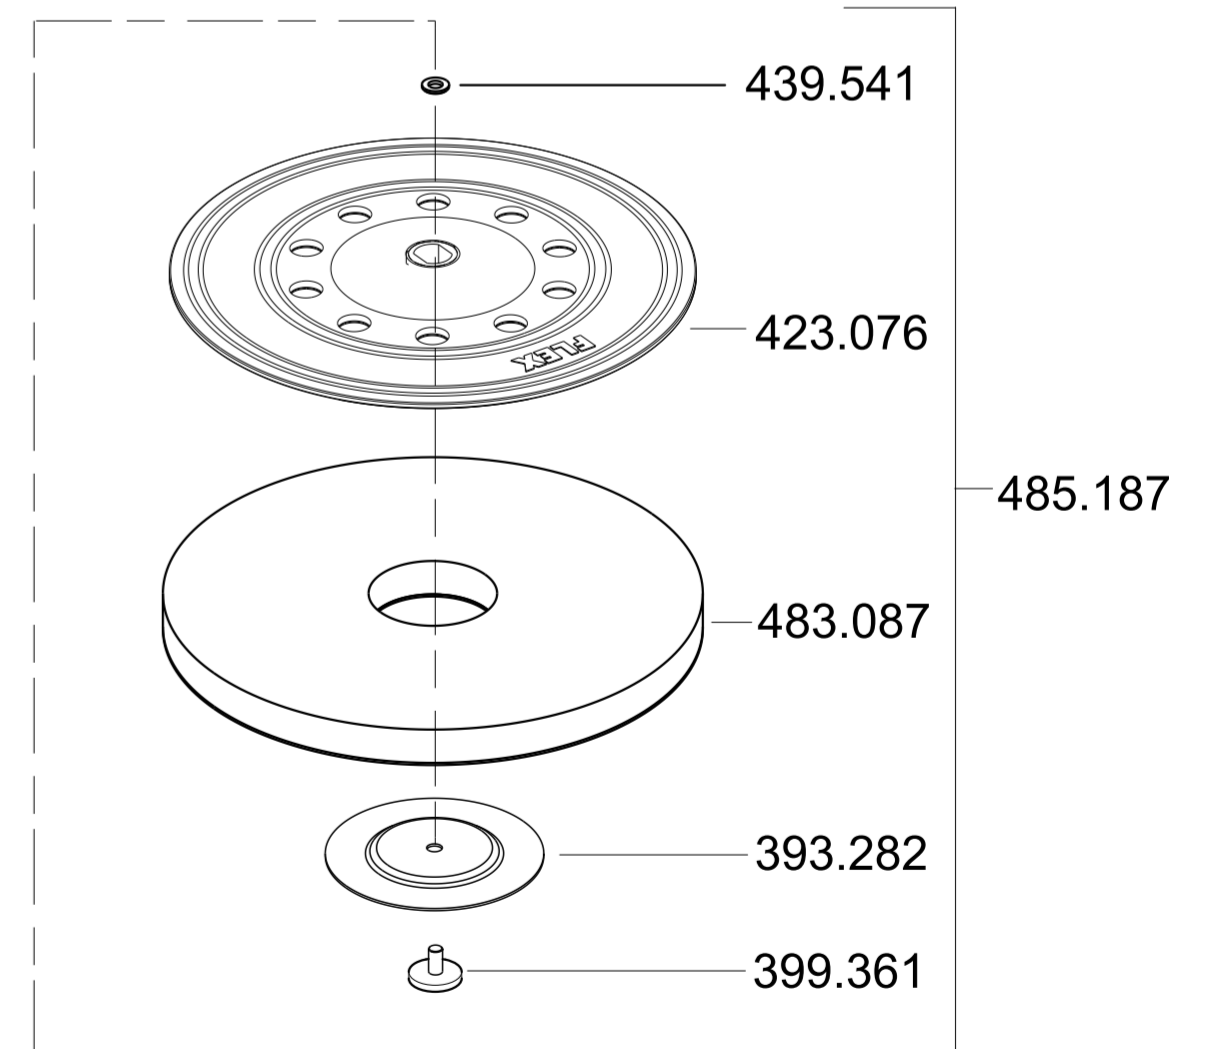

2 g
Fett
(1kg)

347.671

für Getriebe

WSE 7