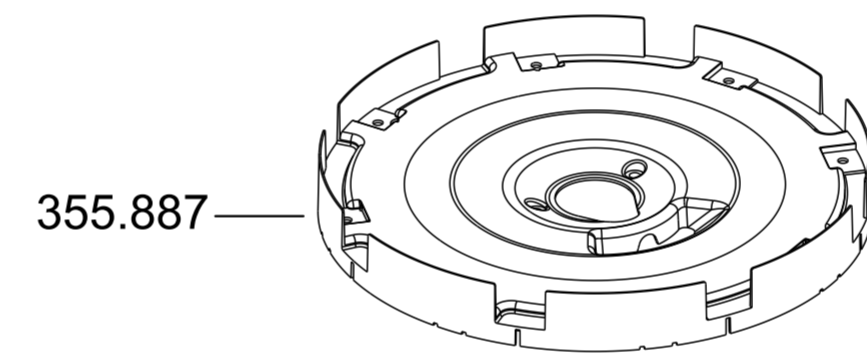

2 g
Fett
(1kg)

347.671

für Getriebe

WSE 7