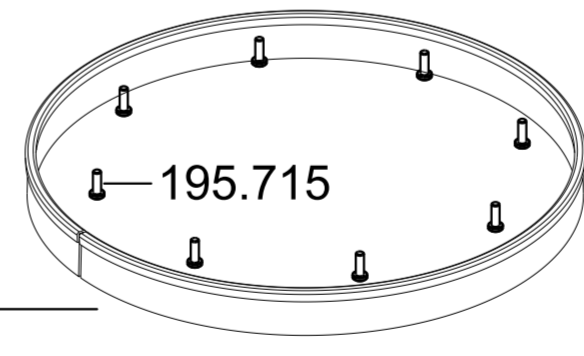

2 g
Fett
(1kg)

347.671

für Getriebe

WSE 7