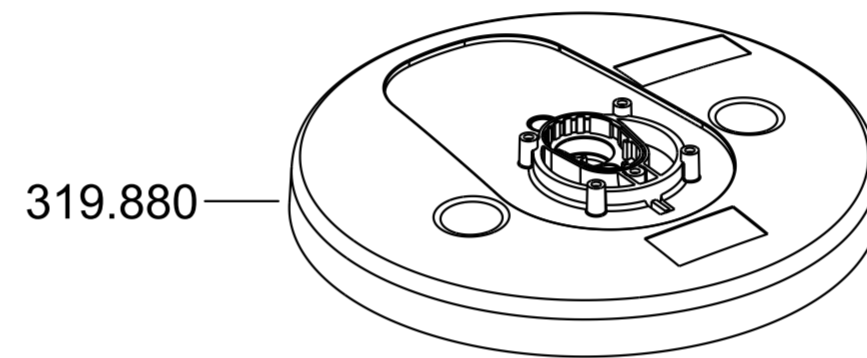

2 g
Fett
(1kg)

347.671

für Getriebe

WSE 7