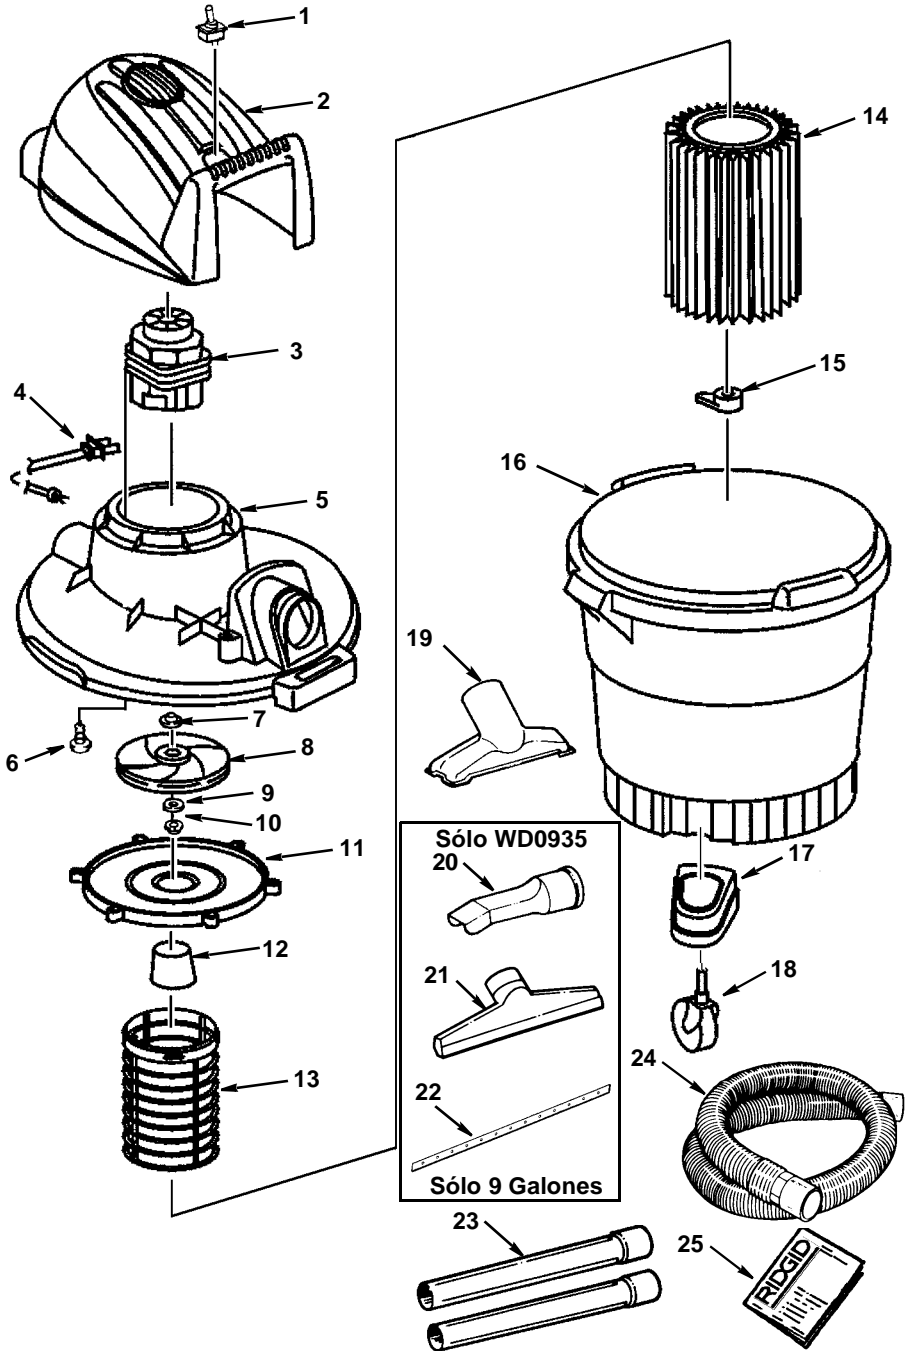

Piezas de repuesto

Números de modelo WD06200 y WD09350

Las piezas RIDGID se encuentran disponibles en línea conectándose a www.ridgidparts.com

Piezas de repuesto

Aspiradora para mojado/seco de 6 ó 9 galones EE.UU.

Pida siempre por número de pieza —no por número de clave

No. de clave	Modelo WD06200 No. de pieza	Modelo WD09350 No. de pieza	Descripción
1	813213	813213	Interruptor de palanca
2	828836	828836	Cubierta del motor
3	509776	509776-1	Motor Ensamblaje (Incluye la clave nos. 7, 8, 9 & 10)
4	822380-6	822380-6	Cordón con enchufe
5	828837	828840	Tapa
6	806742-5	806742-5	* Tornillo de cabeza troncocónica tipo "AB" 10 x 3/4
7	818961	818961	Separador
8	509121	509120	Rueda del soplador
9	15534-1	15534-1	Arandela
10	816817	826817	Tuerca hexagonal con pestaña acanaladuras de 5/16-18
11	828838	828838	Colector
12	509488	509488	Flotador
13	823201-1	823201-1	Jaula del filtro
14	VF4000	VF4000	† Filtro
15	73316	73316	Tuerca del filtro
16	828991	828992	Tambor para polvo
17	828833	828833	Pata para ruedecilla con área para guardar Ruedecilla
18	73137	73137	
19	VT2509	VT2509	† Boquilla de uso general
20	—	VT2503	† Boquilla para auto (sólo WD09350)
21	—	VT2510	† Boquilla para mojado (sólo WD09350)
22	—	822256	Barredora de goma (sólo WD09350)
23	VT2508	VT2508	† Tubos extensores
24	VT2507	VT2507	† Manguera
25	SP6428	SP6428	Manual del usuario