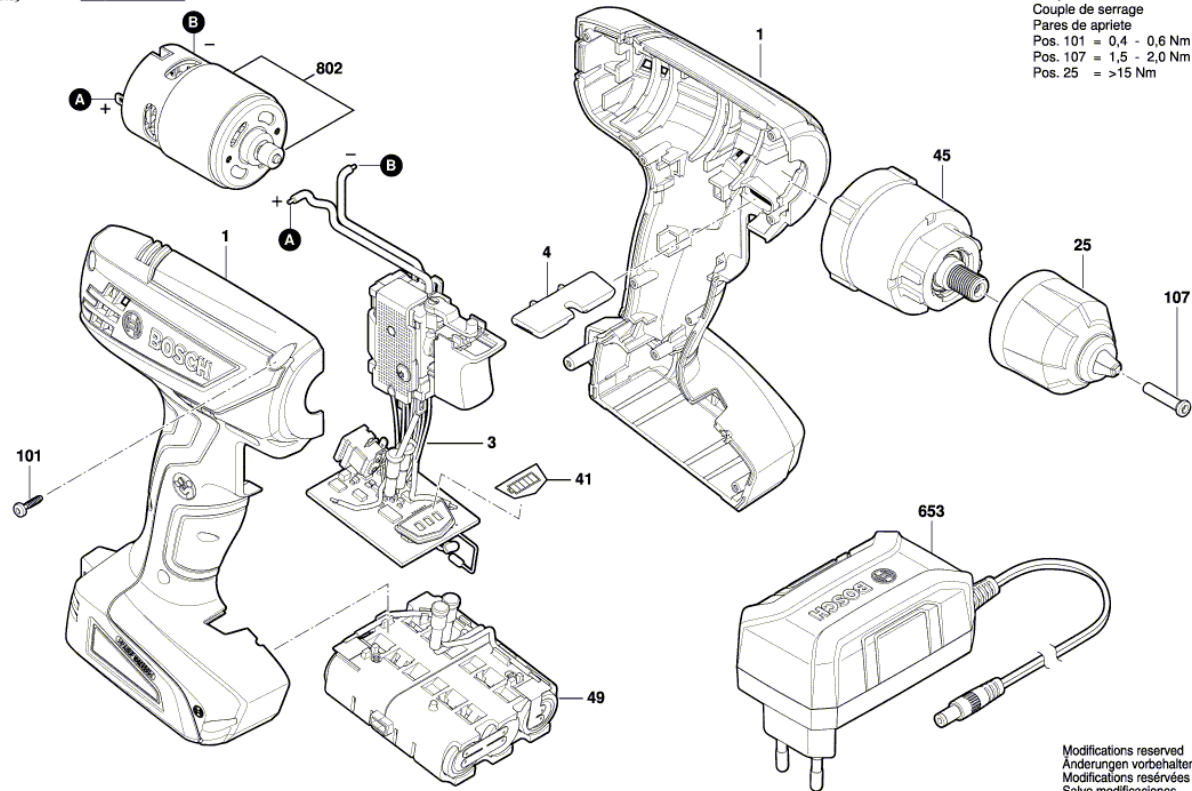

Spare parts list

Item	Part Number	Description
1	2 609 101 446	Housing
3	1 600 A00 FG7	Electronics Module
4	2 609 101 589	Adjusting lever
25	2 609 111 930	Chuck
41	2 609 136 343	Sticker
45	2 609 199 790	Gear Box
49	2 609 199 926	Battery Set
101	2 609 111 496	Screw
107	2 609 110 804	Countersunk-Head Screw
653	1 600 A00 4TT	Charger CN 220/10,8V 15 min.
802	2 609 199 956	Motor Spare Parts Set

Illustration - Type - E

3 601 JF4 080
Issue |
Stand |

20-04-28 Fig./Abb. 1

Anzugsmomente
Torque values
Couple de serrage
Pares de apriete
Pos. 101 = 0,4 - 0,6 Nm
Pos. 107 = 1,5 - 2,0 Nm
Pos. 25 = >15 Nm