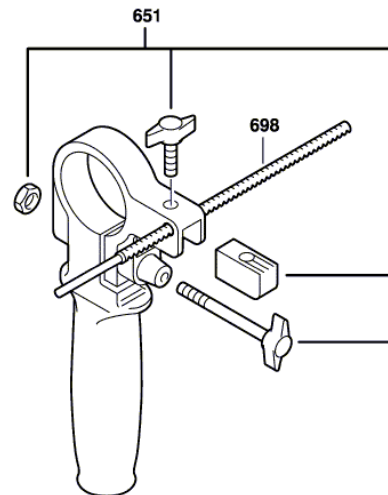

Illustration - Type - E

3 601 AA1 080
Stand } 10-12-07 **Fig. /Abb. 2**
Issue }