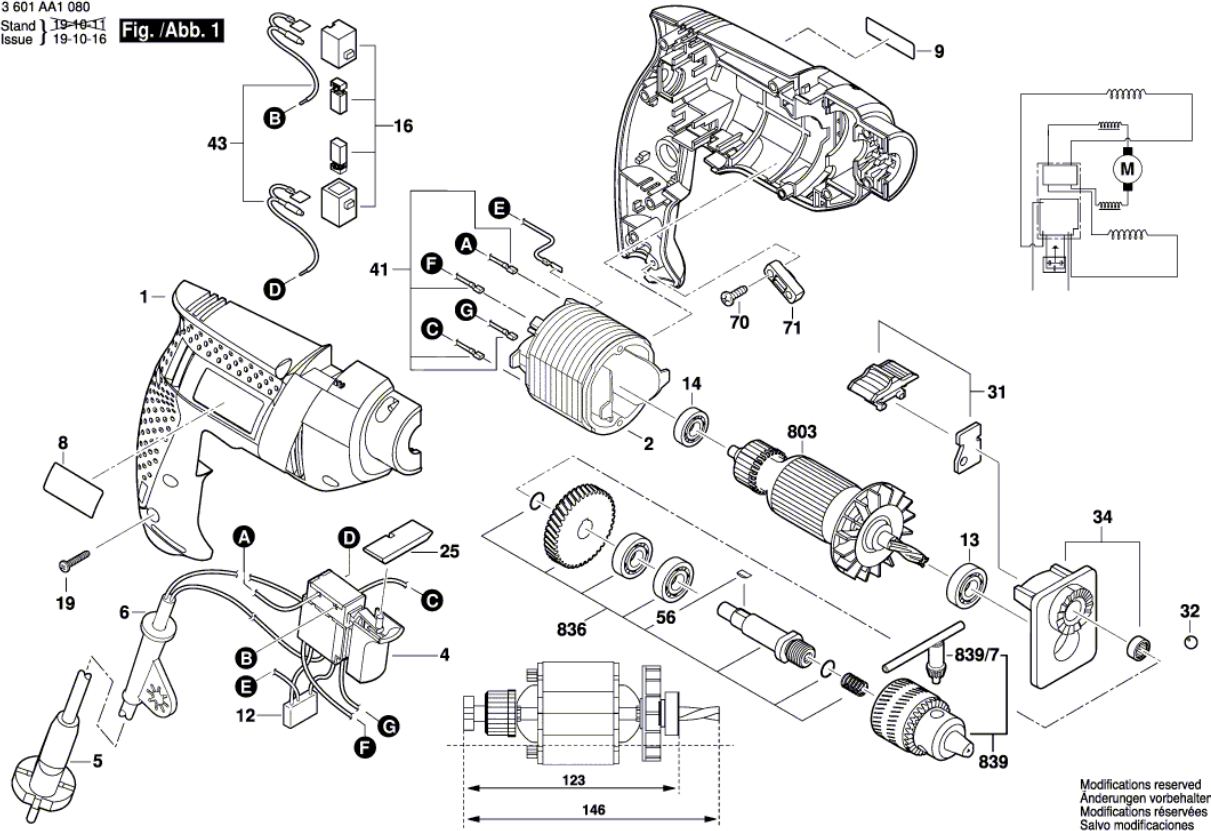

BOSCH

Percussion Drill

TSB 1300 | 3 601 AA1 080

Table of Content

Spare parts list.....	2
Illustration - Type.....	3

Spare parts list

Item	Part Number	Description
1	1 619 PB4 746	Housing
2	1 619 PA0 678	Field 220-240V
4	1 619 PA0 679	On-Off Switch
5	1 619 PA0 875	Power supply cord
6	F 000 603 043	Grommet
12	1 619 PA0 702	Suppression Capacitor
13	1 619 PA0 681	groove ball bearing
14	1 619 PA0 680	groove ball bearing
16	1 619 PA1 407	Carbon-Brush Set
19	1 619 PA0 683	Torx Oval-Head Screw
25	1 619 PA0 684	Lever
31	1 619 PA0 701	Change-Over Switch
32	F 000 615 033	Ball
34	1 619 PA0 685	Bearing Bracket
41	1 619 PA6 599	Cable
43	1 619 PA0 703	Suppressor Box
56	1 619 PA0 690	Woodruff Key
70	F 000 616 083	Tapping Screw
71	F 000 616 084	Fastening Clamp
803	1 619 PA0 697	Armature 220-240V
836	1 619 PA1 858	Drilling Spindle
839	1 619 PA1 689	Key Chuck
839/7	1 619 PA0 694	Chuck Wrench
651	1 619 PB4 323	Auxiliary Handle
698	2 609 005 615	Depth-Gauge

Illustration - Type - E

3 601 AA1 080
 Stand } 19-10-11
 Issue } 19-10-16

Fig. /Abb. 1

Illustration - Type - E

3 601 AA1 080
Stand } 10-12-07 **Fig. /Abb. 2**
Issue }

Modifications reserved
Änderungen vorbehalten
Modifications réservées
Salvo modificaciones