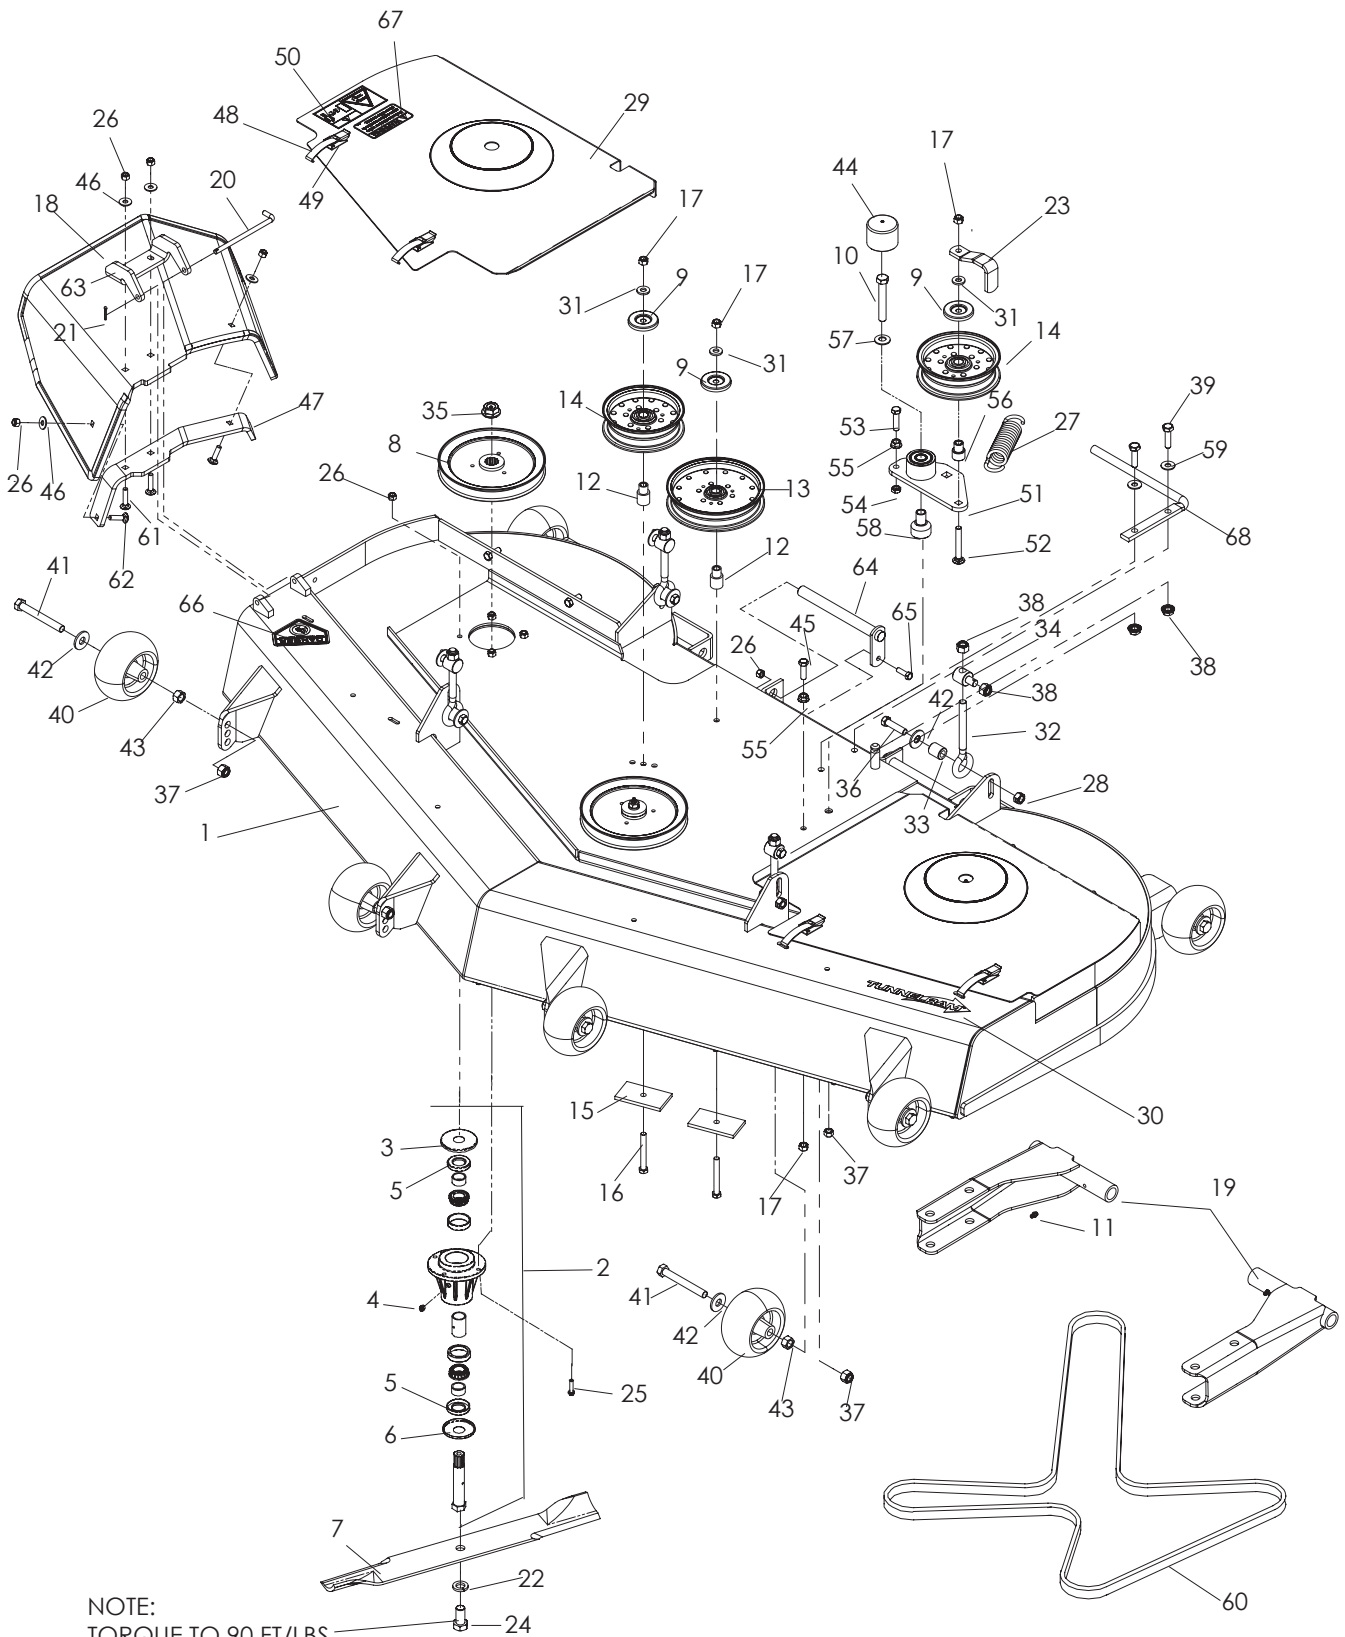

72 INCH TUNNEL DECK

TRD72L / 968999770

72 INCH TUNNEL DECK

ITEM	PART NO.	QTY.	DESCRIPTION	ITEM	PART NO.	QTY.	DESCRIPTION
1..	539 1113791 DECK w/ DECALS	35..	539 1306533 NUT ¾-16 FLANGE
2..	539 1313833 HOUSING ASSEMBLY	36..	539 1080734 HCS ¾-14 x 1¾
3..	539 1084503 DUST CAP, TOP	37..	539 101331	..16 NUT ½ NYLOC
4..	539 9773263 GREASE POPPET	38..	539 1087352 NUT ¼-20, FLANGE
5..	539 1087542 SEAL, SHAFT	39..	539 9905482 HCS ¼-20 x 1
6..	539 1084493 DUST CAP, BOTTOM	40..	539 1076107 WHEEL GAUGE
7..	539 1054763 BLADE, 25"	41..	539 1083667 HCS ½-13 x 4
8..	539 1121263 PULLEY, 72"	42..	539 109554	..11 WASHER ½
9..	510 2545013 SHIELD, DUST	43..	539 9902587 NUT ½-13
10..	539 1304331 HCS ½-13 x 3¼	44..	539 1148231 CAP, VINYL
11..	539 9769982 ZERK	45..	539 9769411 HCS ¾-16 x 1¼
12..	539 1032952 IDLER BUSHING	46..	539 9906924 WASHER 5/16
13..	510 0151011 IDLER PULLEY	47..	539 1309261 REINFORCEMENT, BRACKT
14..	539 1032572 IDLER PULLEY	48..	539 1096602 DRAW LATCH
15..	539 1033032 PAD	49..	539 1107404 BLIND RIVET
16..	539 1013412 HCS ¾-16 x 3	50..	539 1057461 DECAL, SEVERING
17..	539 9769794 NUT ¾-16 NYLOC	51..	539 1303911 ARM w/ BEARINGS, IDLER
18..	539 1307801 DISCHARGE CHUTE	52..	539 1302351 RHSNB ¾-16 x 2¾
19..	539 1327862 STRUT	53..	539 1070421 HCS ¾-16 x 1½ GR8
20..	539 1318131 PIN, CHUTE PIVOT	54..	539 1093321 NUT ¾-16 JAM
21..	539 9903651 PIN, COTTER, 1/8 x ¾	55..	539 9906132 NUT ¾-16 WHIZLK
22..	539 9903333 LOCKWASHER 5/8	56..	539 1302421 BUSHING, IDLER
23..	539 1149811 GUIDE, BELT	57..	539 1155281 WASHER ½ BELLEVILLE
24..	539 1032993 HCS 5/8-18 x 1¼	58..	510 2063011 PIVOT, BEARING
25..	539 990627	..12 HCS 5/16-18 x 1¼	59..	539 9900552 WASHER ¼ SAE
26..	539 990717	..18 NUT 5/16-18 NYLOC	60..	522 7402011 BELT
27..	539 1051921 SPRING	61..	539 1029332 RHSNB 5/16-18 x 1½
28..	539 9908394 NUT 7/16-14 CTRLK, GR A	62..	539 1004722 RHSNB 5/16-18 x 1¼
29..	510 1962011 BELT SHIELD, RIGHT	63..	539 1309231 BRACKET, RUBBER CHUTE
	510 1963011 BELT SHIELD, LEFT	64..	539 1054802 PIN
30..	539 1115611 DECAL, TUNNEL RAM	65..	539 9902092 HCS 5/16-18 x 1
31..	522 0234013 WASHER ¾ THICK	66..	539 9130101 DECAL, CPSC
32..	539 1192274 EYEBOLT	67..	539 1132241 DECAL, WARNING
33..	539 1144044 SPACER	68..	522 6298011 BELT GUIDE
34..	505 2565014 SWIVEL				