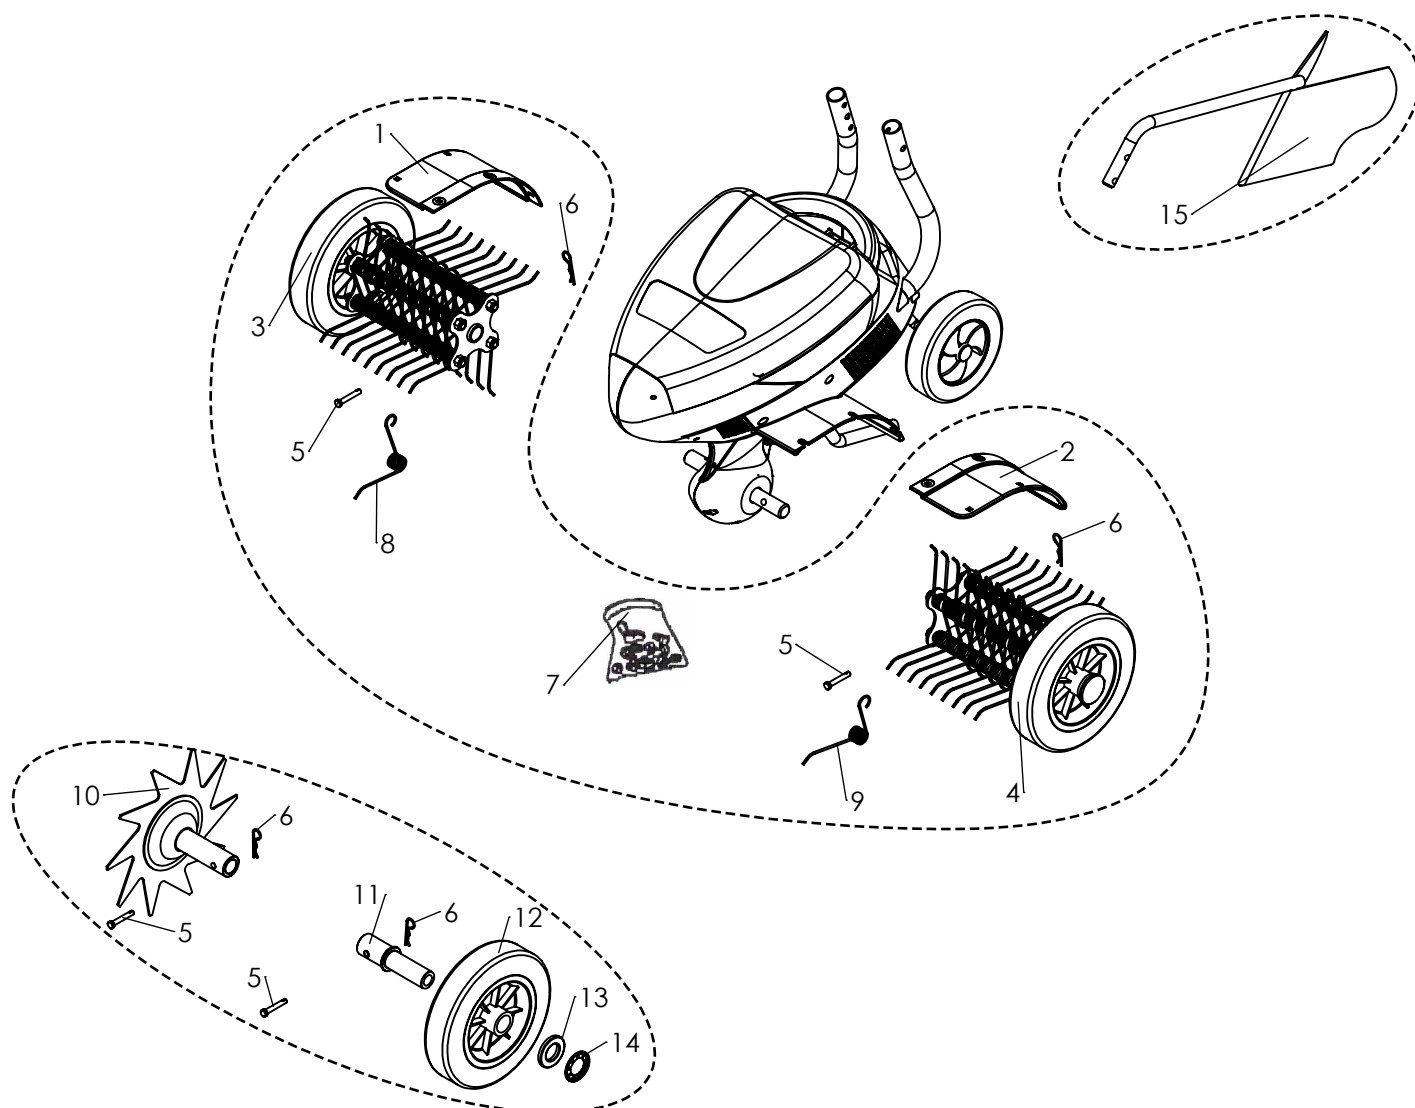

REPAIR PARTS

TILLER ACCESSORIES - MODEL NO. TB1000 ACCESSORIES, PRODUCT NO.525 29 00-01

KEY NO.	PART NO.	DESCRIPTION	DESIGNATION	QTE QTY
1	522 99 30-01	Orange (RAL 2009) right protective fender	Aile protection droite Orange RAL 2009	1
2	522 99 31-01	Orange (RAL 2009) left protective fender	Aile de protection gauche Orange RAL 2009	1
3	510 37 10-01	Right dethatcher (Méca/MB FUN/MBE)	Emousseur Droit Méca/MB FUN/MBE	1
4	510 37 12-01	Left dethatcher (Méca/MB FUN/MBE)	Emousseur Gauche Méca/MB FUN/MBE	1
5	510 37 14-01	Pin 8x37 Z	Goupille 8x37 Z	2
6	519 65 12-20	Clip pin beta 2 Z	Goupille Béta 2 Z	2
7	510 37 21-01	Bag of screws dethatcher	Pochette visseries tôles additionnelles	1
8	510 37 11-01	Right spring box dethatcher (Qty.10)	Pochette ressort droit emousseur Méca/MB FUN (Qté.10)	1
9	510 37 13-01	Left spring box dethatcher (Qty.10)	Pochette ressort gauche Emousseur MECA/MB FUN (Qté.10)	1
10	510 37 19-01	Black edger tool	Outil coupe boudure Noir	1
11	510 37 15-01	Wheel hub edger	Moyeu roue coupe bordure	1
12	510 37 16-01	Wheel Ø200 ales 25	Roue Ø200 ales 25	1
13	510 37 05-01	Washer 25x45x45z	Rondelle 25x45x4z	1
14	510 37 06-01	Starlock washer Ø25	Rondelle starlock Ø25	1
15	525 34 47-01	Black MBE ridging	Butteur MBE Noir	1