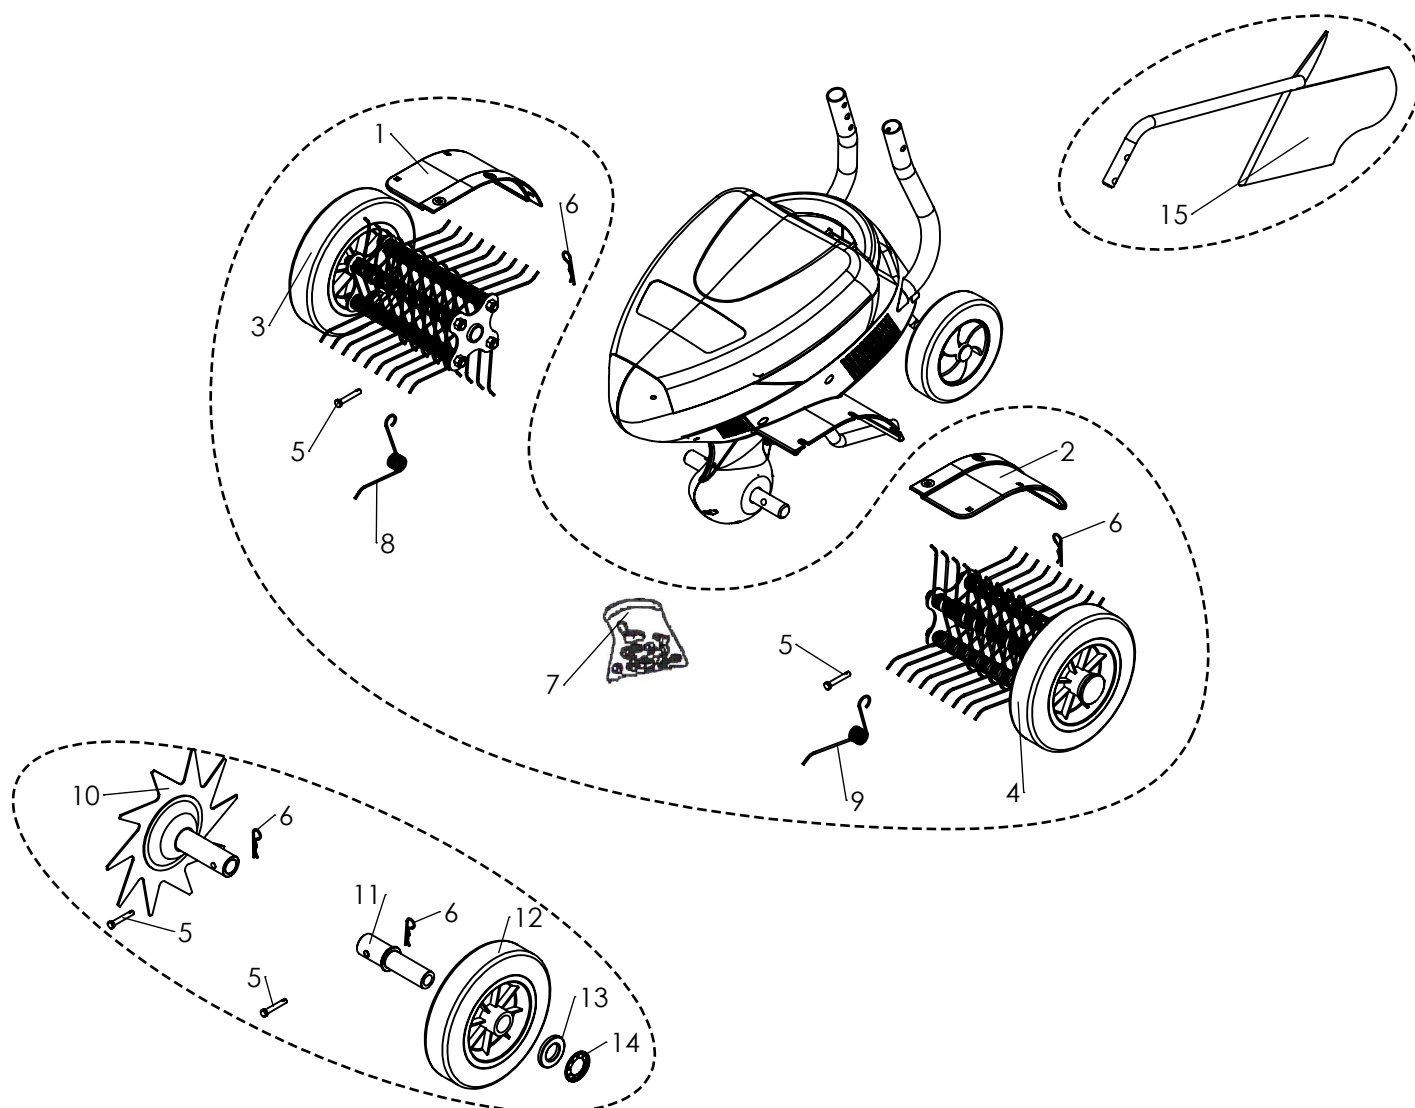

# REPAIR PARTS

TILLER ACCESSORIES - MODEL NO. TB1000 ACCESSORIES, PRODUCT NO.525 29 00-01

| KEY NO. | PART NO.     | DESCRIPTION                               | DESIGNATION  | QTE QTY |
|---------|--------------|---|--|---------|
| 1       | 522 99 30-01 | Orange (RAL 2009) right protective fender | Aile protection droite Orange RAL 2009                 | 1       |
| 2       | 522 99 31-01 | Orange (RAL 2009) left protective fender  | Aile de protection gauche Orange RAL 2009              | 1       |
| 3       | 510 37 10-01 | Right dethatcher (Méca/MB FUN/MBE)        | Emousseur Droit Méca/MB FUN/MBE                        | 1       |
| 4       | 510 37 12-01 | Left dethatcher (Méca/MB FUN/MBE)         | Emousseur Gauche Méca/MB FUN/MBE                       | 1       |
| 5       | 510 37 14-01 | Pin 8x37 Z                                | Goupille 8x37 Z  | 2       |
| 6       | 519 65 12-20 | Clip pin beta 2 Z                         | Goupille Béta 2 Z                                      | 2       |
| 7       | 510 37 21-01 | Bag of screws dethatcher                  | Pochette visseries tôles additionnelles                | 1       |
| 8       | 510 37 11-01 | Right spring box dethatcher (Qty.10)      | Pochette ressort droit emousseur Méca/MB FUN (Qté.10)  | 1       |
| 9       | 510 37 13-01 | Left spring box dethatcher (Qty.10)       | Pochette ressort gauche Emousseur MECA/MB FUN (Qté.10) | 1       |
| 10      | 510 37 19-01 | Black edger tool                          | Outil coupe boudure Noir                               | 1       |
| 11      | 510 37 15-01 | Wheel hub edger                           | Moyeu roue coupe bordure                               | 1       |
| 12      | 510 37 16-01 | Wheel Ø200 ales 25                        | Roue Ø200 ales 25                                      | 1       |
| 13      | 510 37 05-01 | Washer 25x45x45z                          | Rondelle 25x45x4z                                      | 1       |
| 14      | 510 37 06-01 | Starlock washer Ø25                       | Rondelle starlock Ø25                                  | 1       |
| 15      | 525 34 47-01 | Black MBE ridging                         | Butteur MBE Noir                                       | 1       |