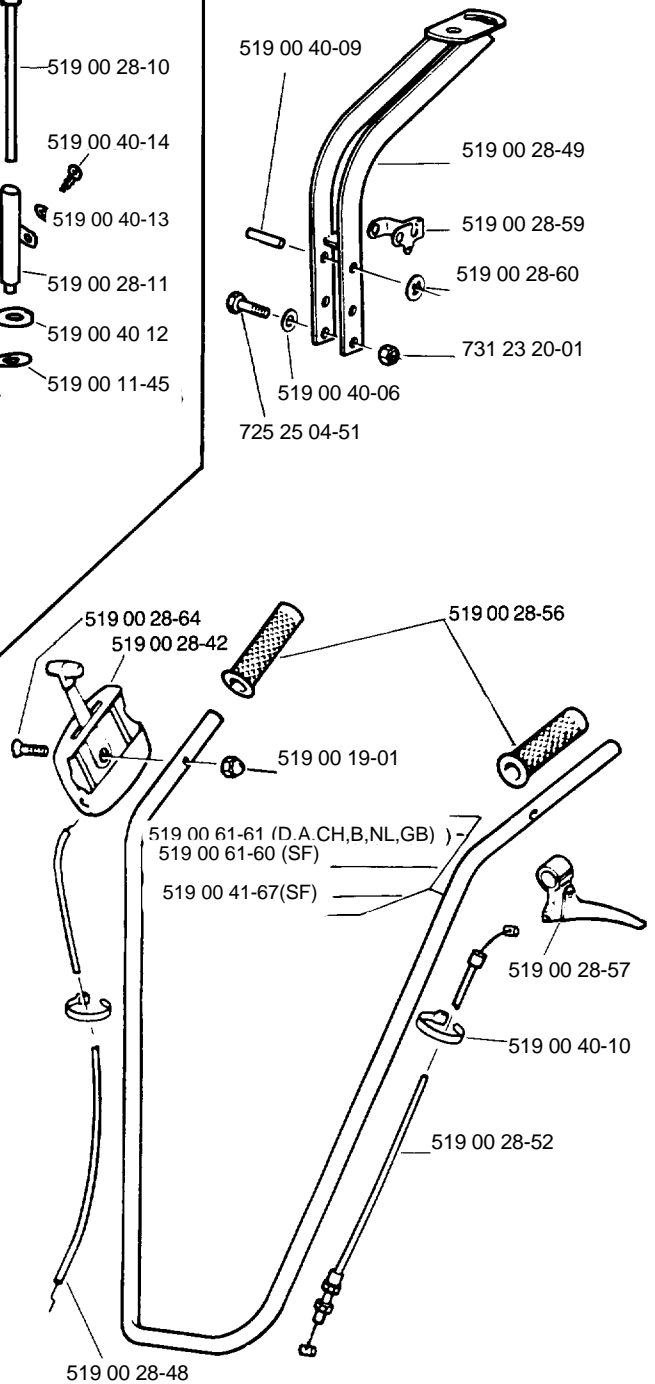

T 300

1.1988
Reservdelar
Spare parts
Ersatzteile
Pièces de rechange
Reserve-onder delen

A

C

Motor Briggs & Stratton 92902

D

B

E