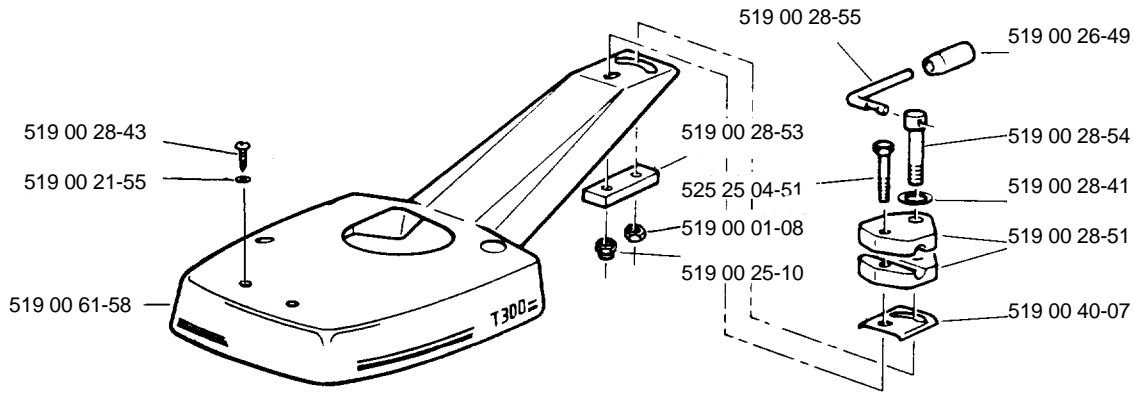

T 300

1.1988
Reservdelar
Spare parts
Ersatzteile
Pièces de rechange
Reserve-onder delen

A

C

Motor Briggs & Stratton 92902

D

B

E