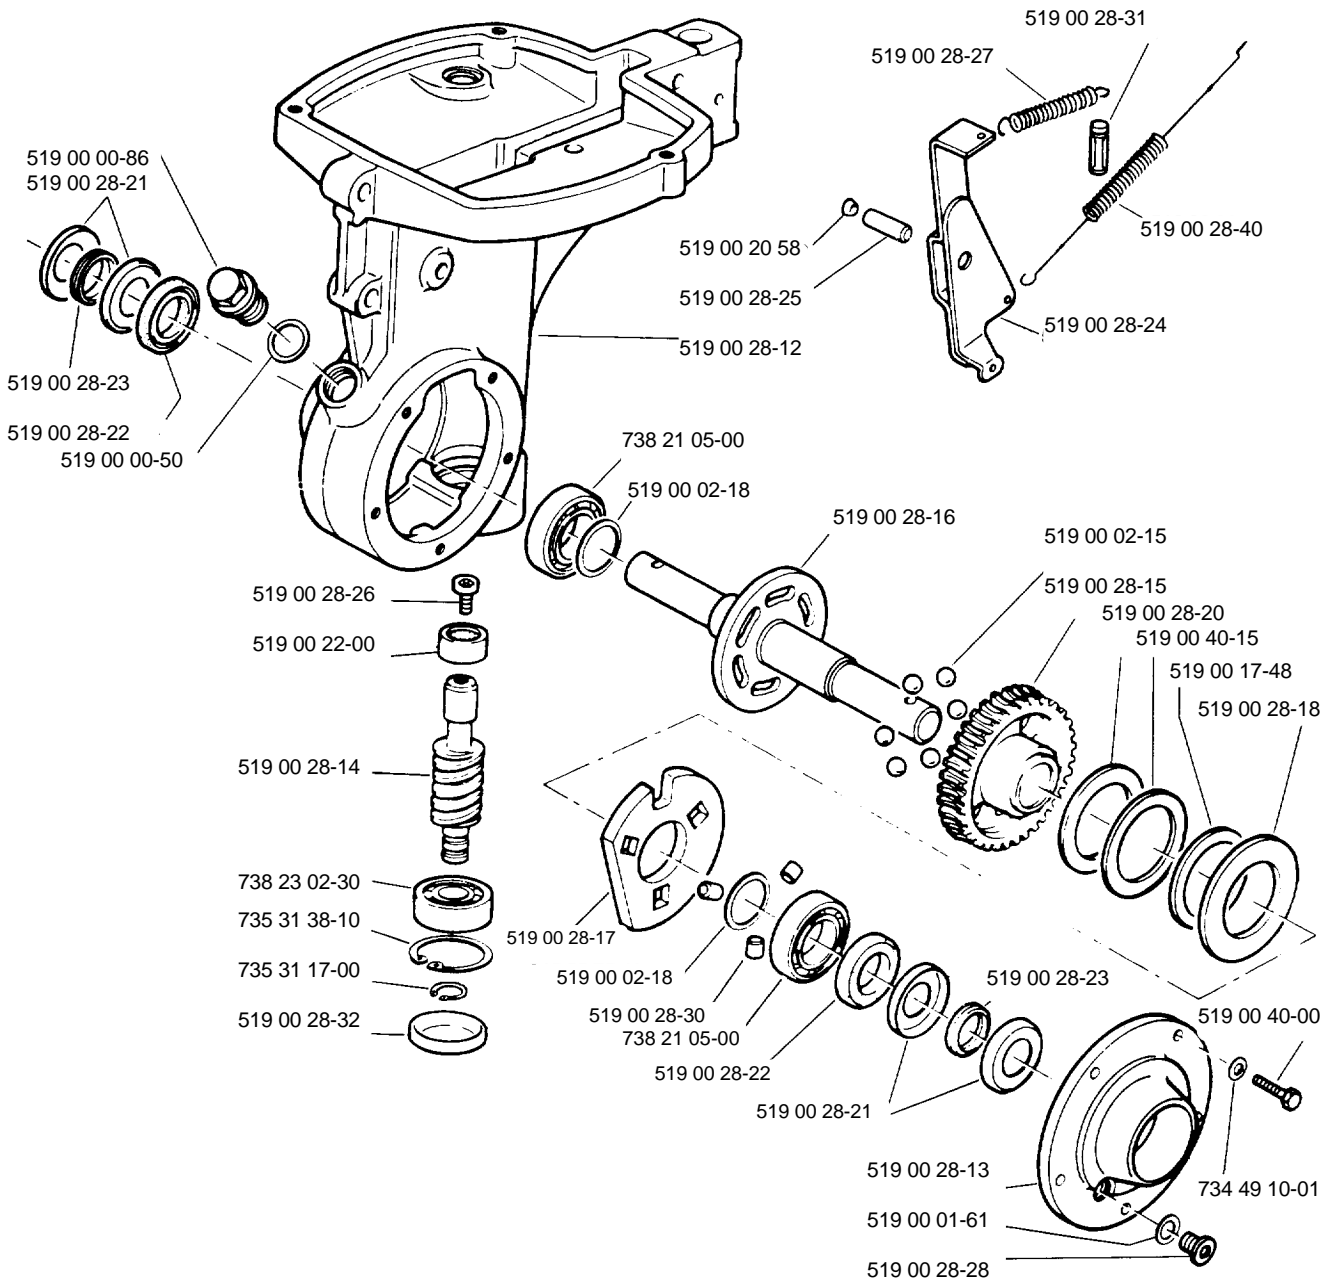

T 300

1.1988
Reservdelar
Spare parts
Ersatzteile
Pièces de rechange
Reserve-onder delen

A

C

Motor Briggs & Stratton 92902

D

B

E