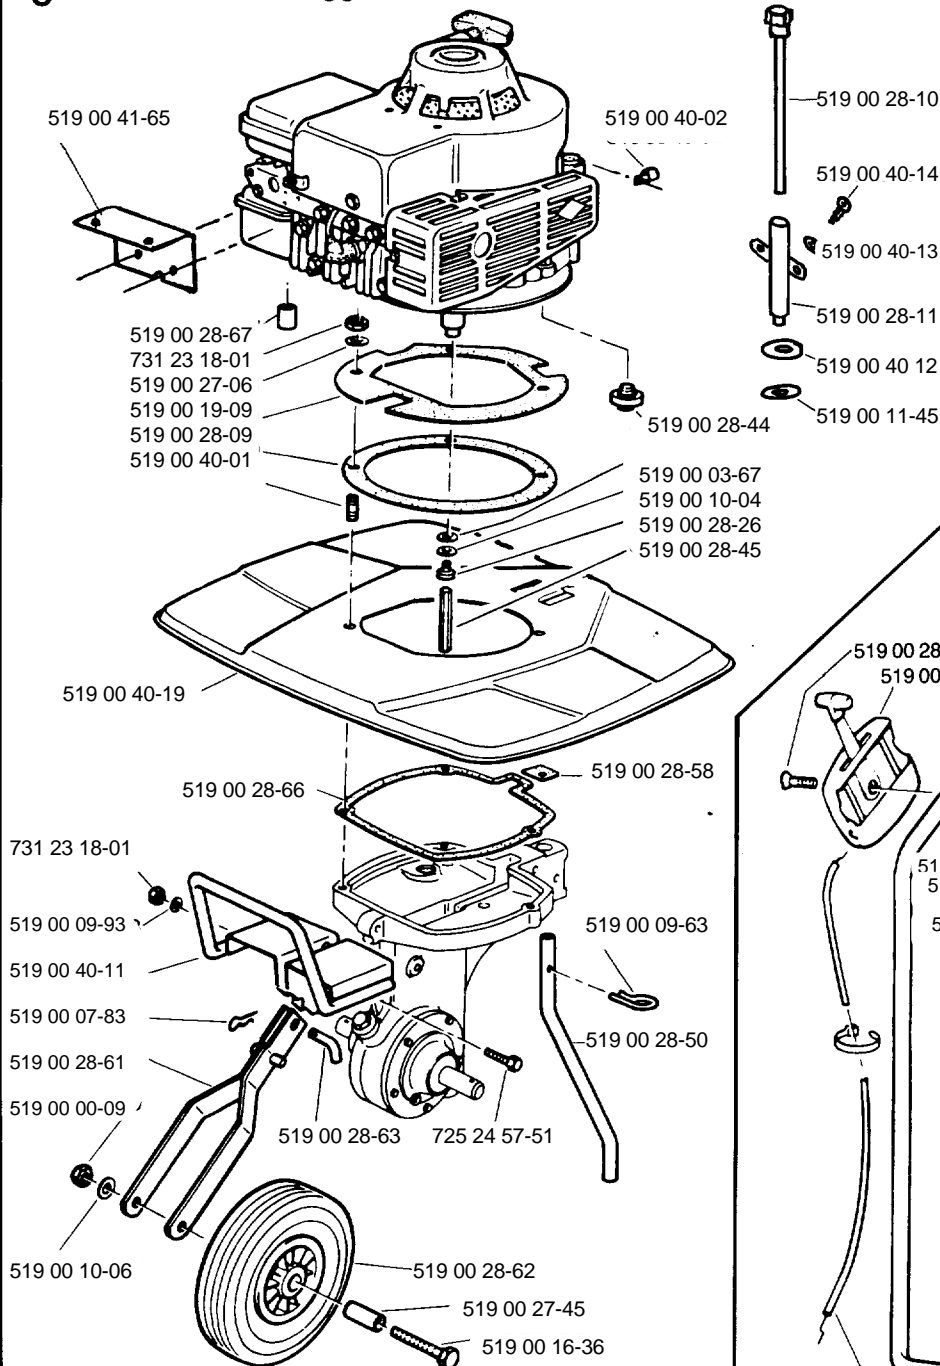

T 300

1.1988
Reservdelar
Spare parts
Ersatzteile
Pièces de rechange
Reserve-onder delen

A

C

Motor Briggs & Stratton 92902

D

B

E