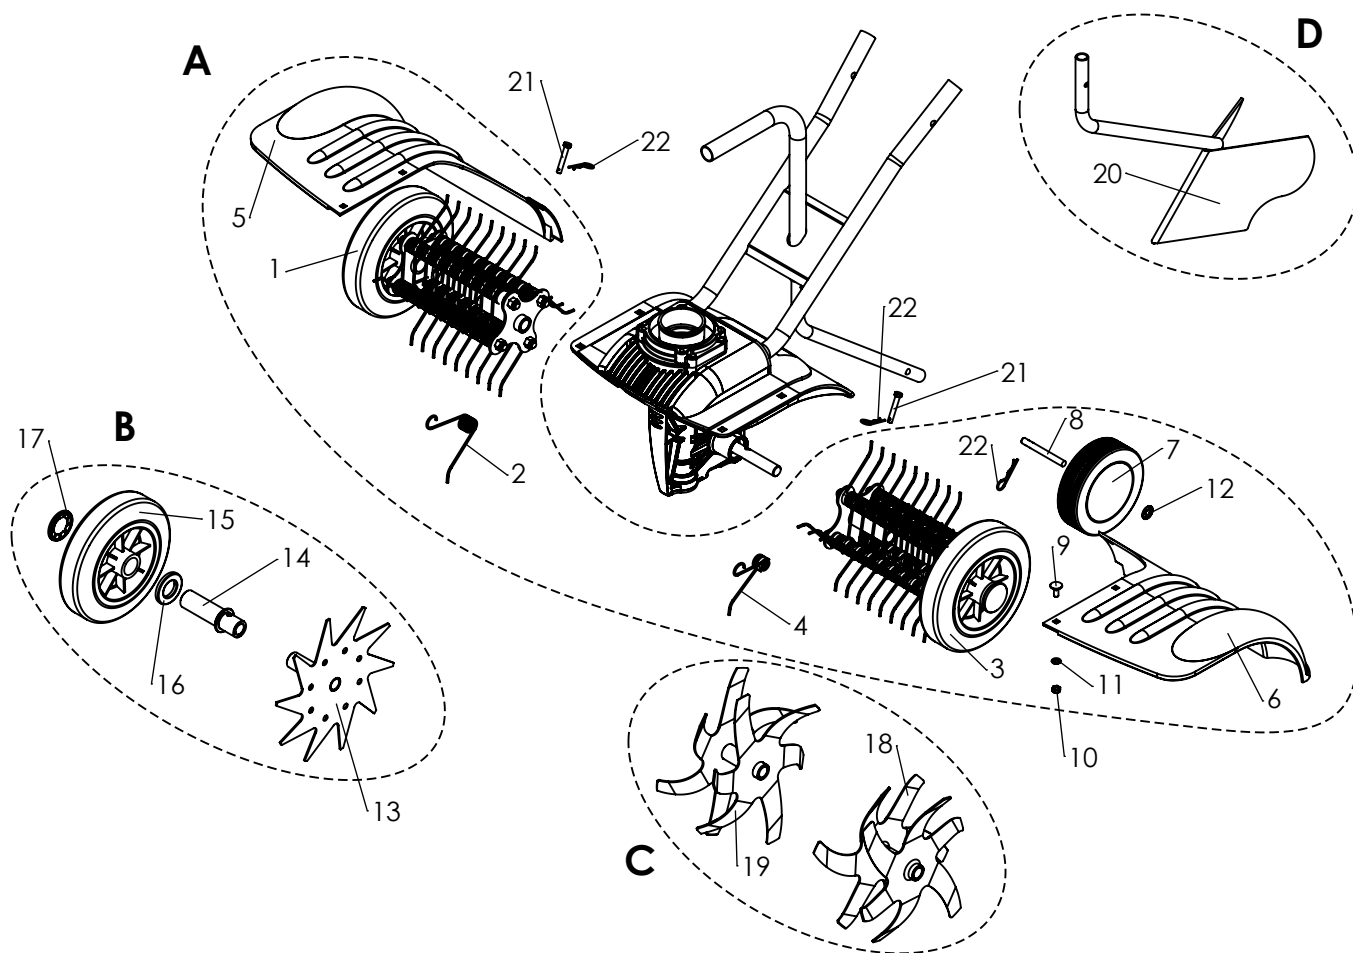

REPAIR PARTS

TILLER ACCESSORIES - MODEL NO. T200/T300 ACCESSOIRES, PRODUCT NO. 510 26 09-01

KEY NO	Code_HVA	NUMERO DE PIECE	DESCRIPTION	DESIGNATION	QTE QTY
1	510 36 80-01	0320030001	Right dethatcher	Emousseur Droit Microbineuse	1
2	510 36 82-01	0002060004	Right spring box dethatcher (Qty.10)	Pochette ressort droit Emousseur Micro (Qté.10)	1
3	510 36 83-01	0320030002	Left dethatcher	Emousseur gauche Microbineuse	1
4	510 36 84-01	0002060003	Left spring box dethatcher (Qty.10)	Pochette ressort gauche Emousseur Micro (Qté.10)	1
5	510 36 85-01	0340070007	Right grey guard	Protection addit droite grise	1
6	510 36 86-01	0340070008	Left grey guard	Protection addit gauche grise	1
7	531 00 85-69	0309000010	Transport wheel Ø130	Roue Ø130 ales 8 Noir	1
8	531 00 85-62	0302010032	Axle of travelling wheel	Axe roue de transport	1
9	531 00 85-57	0300080608	Screw TBCC M6x16 Z	Vis TRCC M6x16 Z	7
10	732 26 16-01	0300210602	Blocking nut M 6 Z	Ecrou frein M 6 Z	7
11	531 00 85-64	0300400603	Washer M6x12x1.2z	Rondelle M 6x12x1.2 Z	7
12	519 00 28-60	0300460801	Starlock washer Ø8	Rondelle Starlock Ø8	1
13	510 37 02-01	8002070303	Black edger tool	Outil coupe bordure noir	1
14	510 37 03-01	0302030012	Wheel hub	Moyeu roue coupe bordure	1
15	510 37 04-01	0309000012	Black wheel Ø180 Ales.25	Roue noir Ø180 Ales.25	1
16	510 37 05-01	0300402501	Washer 25x45x45z	Rondelle 25x45x4z	1
17	510 37 06-01	0300462501	Starlock washer Ø25	Rondelle starlock Ø25	1
18	531 00 85-59	8002070304	Right cultivating tines	Fraises 6 dts droite	1
19	531 00 85-60	8002070305	Left cultivating tines	Fraises 6 dts gauche	1
20	510 37 09-01	0320040002	Ridger	Butteur microbineuse	1
21	501 98 55-01	0302010039	Pin 6x38 Z	Goupille 6x38 Z	2
22	519 65 12-20	0301030001	Clip pin beta 2 Z	Goupille Béta 2 Z	3