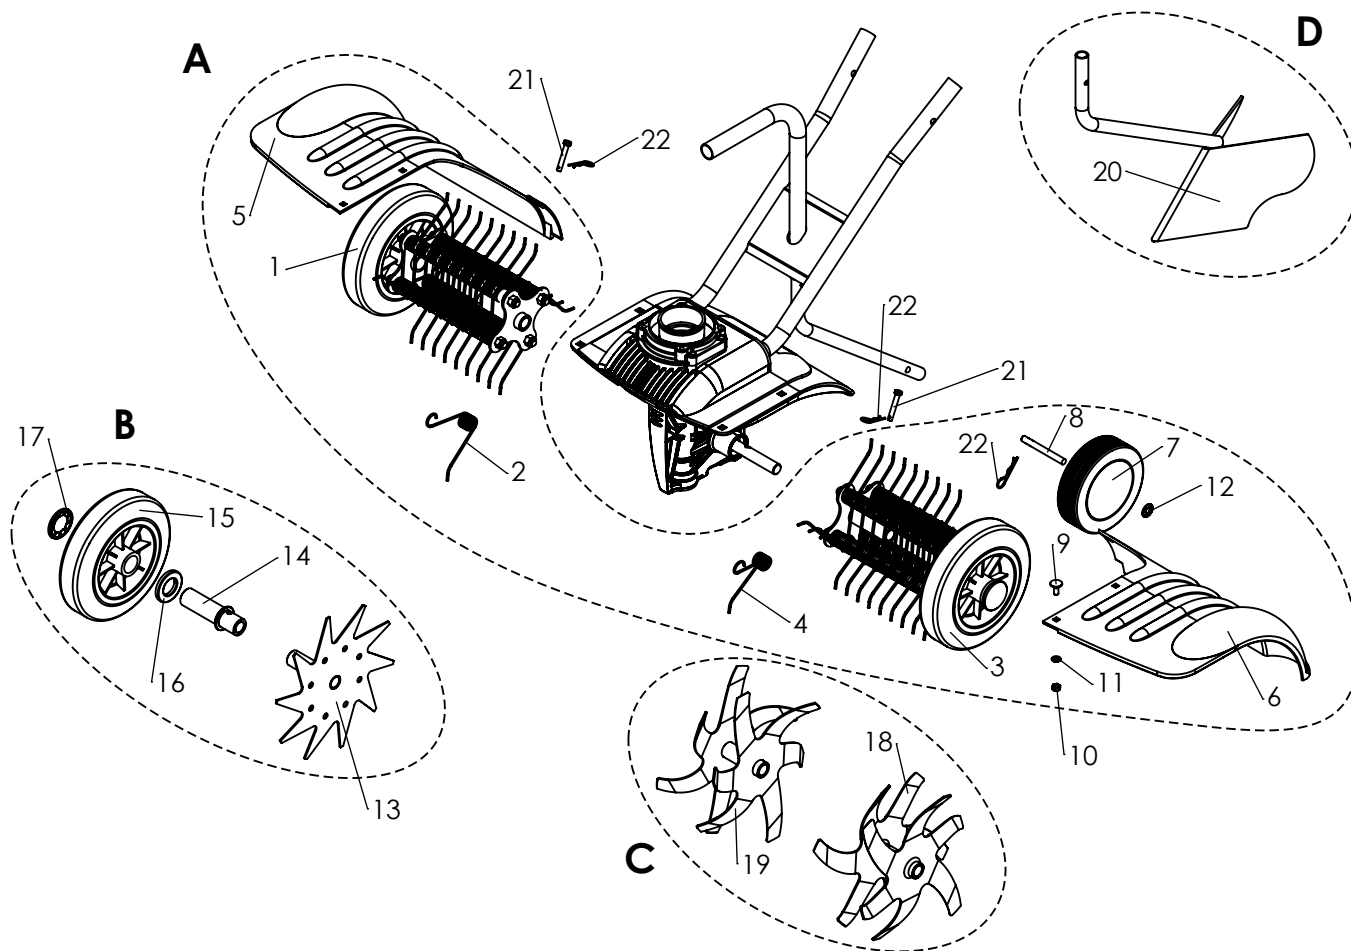

REPAIR PARTS

TILLER ACCESSORIES - MODEL NO. T200/T300 ACCESSOIRES, PRODUCT NO. 510 26 09-01

KEY NO	Code_HVA	NUMERO DE PIECE	DESCRIPTION	DESIGNATION	QTE QTY
1	510 36 80-01	0320030001	Right dethatcher	Emousseur Droit Microbineuse	1
2	510 36 82-01	0002060004	Right spring box dethatcher (Qty.10)	Pochette ressort droit Emousseur Micro (Qté.10)	1
3	510 36 83-01	0320030002	Left dethatcher	Emousseur gauche Microbineuse	1
4	510 36 84-01	0002060003	Left spring box dethatcher (Qty.10)	Pochette ressort gauche Emousseur Micro (Qté.10)	1
5	510 36 85-01	0340070007	Right grey guard	Protection addit droite grise	1
6	510 36 86-01	0340070008	Left grey guard	Protection addit gauche grise	1
7	531 00 85-69	0309000010	Transport wheel Ø130	Roue Ø130 ales 8 Noir	1
8	531 00 85-62	0302010032	Axle of travelling wheel	Axe roue de transport	1
9	531 00 85-57	0300080608	Screw TBCC M6x16 Z	Vis TRCC M6x16 Z	7
10	732 26 16-01	0300210602	Blocking nut M 6 Z	Ecrou frein M 6 Z	7
11	531 00 85-64	0300400603	Washer M6x12x1.2z	Rondelle M 6x12x1.2 Z	7
12	519 00 28-60	0300460801	Starlock washer Ø8	Rondelle Starlock Ø8	1
13	510 37 02-01	8002070303	Black edger tool	Outil coupe bordure noir	1
14	510 37 03-01	0302030012	Wheel hub	Moyeu roue coupe bordure	1
15	510 37 04-01	0309000012	Black wheel Ø180 Ales.25	Roue noir Ø180 Ales.25	1
16	510 37 05-01	0300402501	Washer 25x45x45z	Rondelle 25x45x4z	1
17	510 37 06-01	0300462501	Starlock washer Ø25	Rondelle starlock Ø25	1
18	531 00 85-59	8002070304	Right cultivating tines	Fraises 6 dts droite	1
19	531 00 85-60	8002070305	Left cultivating tines	Fraises 6 dts gauche	1
20	510 37 09-01	0320040002	Ridger	Butteur microbineuse	1
21	501 98 55-01	0302010039	Pin 6x38 Z	Goupille 6x38 Z	2
22	519 65 12-20	0301030001	Clip pin beta 2 Z	Goupille Béta 2 Z	3