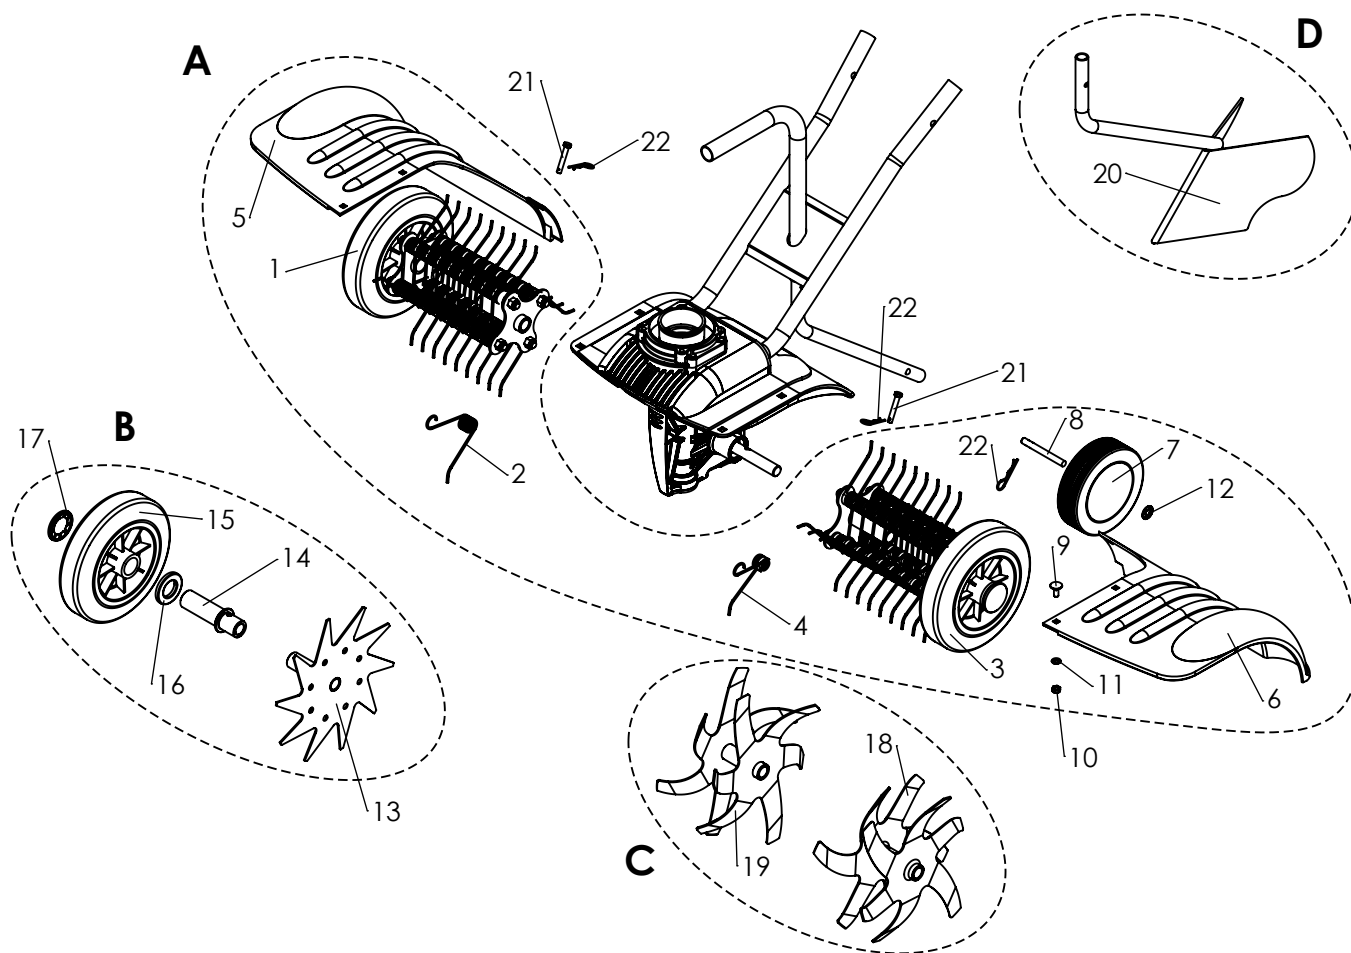

REPAIR PARTS

TILLER ACCESSORIES - MODEL NO. T200/T300 ACCESSOIRES, PRODUCT NO. 510 26 09-01

KEY NO	Code_HVA	NUMERO DE PIECE	DESCRIPTION	DESIGNATION	QTE QTY
1	510 36 80-01	0320030001	Right dethatcher	Emousseur Droit Microbineuse	1
2	510 36 82-01	0002060004	Right spring box dethatcher (Qty.10)	Pochette ressort droit Emousseur Micro (Qté.10)	1
3	510 36 83-01	0320030002	Left dethatcher	Emousseur gauche Microbineuse	1
4	510 36 84-01	0002060003	Left spring box dethatcher (Qty.10)	Pochette ressort gauche Emousseur Micro (Qté.10)	1
5	510 36 85-01	0340070007	Right grey guard	Protection addit droite grise	1
6	510 36 86-01	0340070008	Left grey guard	Protection addit gauche grise	1
7	531 00 85-69	0309000010	Transport wheel Ø130	Roue Ø130 ales 8 Noir	1
8	531 00 85-62	0302010032	Axle of travelling wheel	Axe roue de transport	1
9	531 00 85-57	0300080608	Screw TBCC M6x16 Z	Vis TRCC M6x16 Z	7
10	732 26 16-01	0300210602	Blocking nut M 6 Z	Ecrou frein M 6 Z	7
11	531 00 85-64	0300400603	Washer M6x12x1.2z	Rondelle M 6x12x1.2 Z	7
12	519 00 28-60	0300460801	Starlock washer Ø8	Rondelle Starlock Ø8	1
13	510 37 02-01	8002070303	Black edger tool	Outil coupe bordure noir	1
14	510 37 03-01	0302030012	Wheel hub	Moyeu roue coupe bordure	1
15	510 37 04-01	0309000012	Black wheel Ø180 Ales.25	Roue noir Ø180 Ales.25	1
16	510 37 05-01	0300402501	Washer 25x45x45z	Rondelle 25x45x4z	1
17	510 37 06-01	0300462501	Starlock washer Ø25	Rondelle starlock Ø25	1
18	531 00 85-59	8002070304	Right cultivating tines	Fraises 6 dts droite	1
19	531 00 85-60	8002070305	Left cultivating tines	Fraises 6 dts gauche	1
20	510 37 09-01	0320040002	Ridger	Butteur microbineuse	1
21	501 98 55-01	0302010039	Pin 6x38 Z	Goupille 6x38 Z	2
22	519 65 12-20	0301030001	Clip pin beta 2 Z	Goupille Béta 2 Z	3