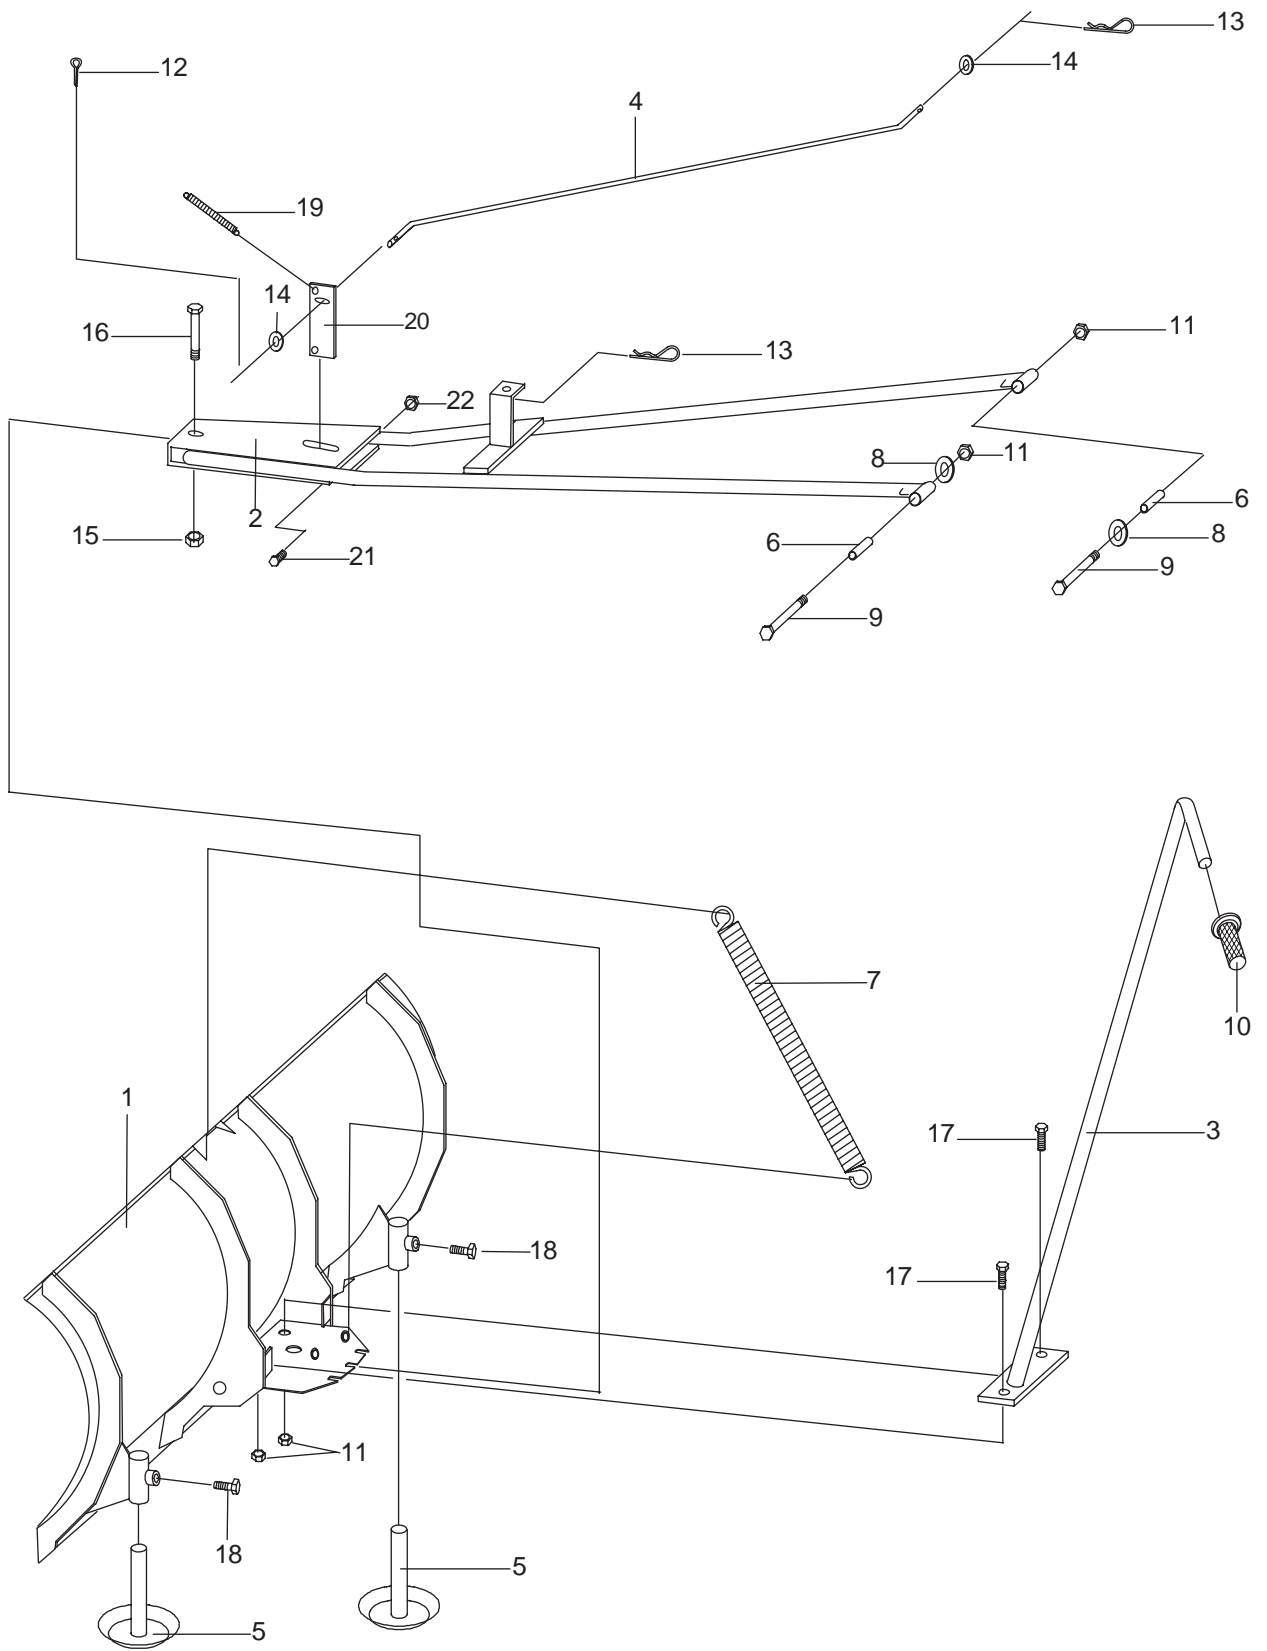

Accessories

IPL, Dozer Blade medium T-30342, 953 53 06-01 2001-01, 106 24 69-62

Dozer Blade medium

Spare parts
Ersatzteile
Pièces détachées
Reserve onderdelen
Repuestos
Reservdelar

Rider 970
Rider 1000 / 1030 / 1200
Rider 11 BioClip (99-)
Rider 13 H BioClip (99-)
Rider 16 H (99-)
Rider 14 Pro

953 53 06-01

T-30342

953 53 06-01 Snow Blade Rider, Medium

Pos	Part number	Part name	Qty	Pos	Part number	Part name	Qty
1	531 02 12-60	Blade	1				
2	531 02 12-48	Weldment	1				
3	531 02 12-53	Angle Control Tube	1				
4	531 02 12-49	Angel control Rod	1				
5	531 00 51-36	Skid	2				
6	531 02 12-54	Collar	2				
7	531 00 51-38	Spring	1				
8	531 02 12-55	Washer	2				
9	531 02 12-56	Screw	2				
10	531 02 12-50	Grip	1				
11	531 02 11-48	Nut, Lock	4				
12	531 00 51-28	Pin, Split	1				
13	531 00 51-43	Pin, Spring	2				
14	531 02 11-84	Washer	2				
15	531 02 11-92	Nut, Lock	1				
16	531 02 12-51	Screw	1				
17	531 02 12-52	Screw	2				
18	531 02 11-93	Screw	2				
19	531 02 12-57	Spring	1				
20	531 02 12-58	Plate, Lock	1				
21	531 02 12-59	Screw	1				
22	531 02 12-19	Nut, Lock	1				