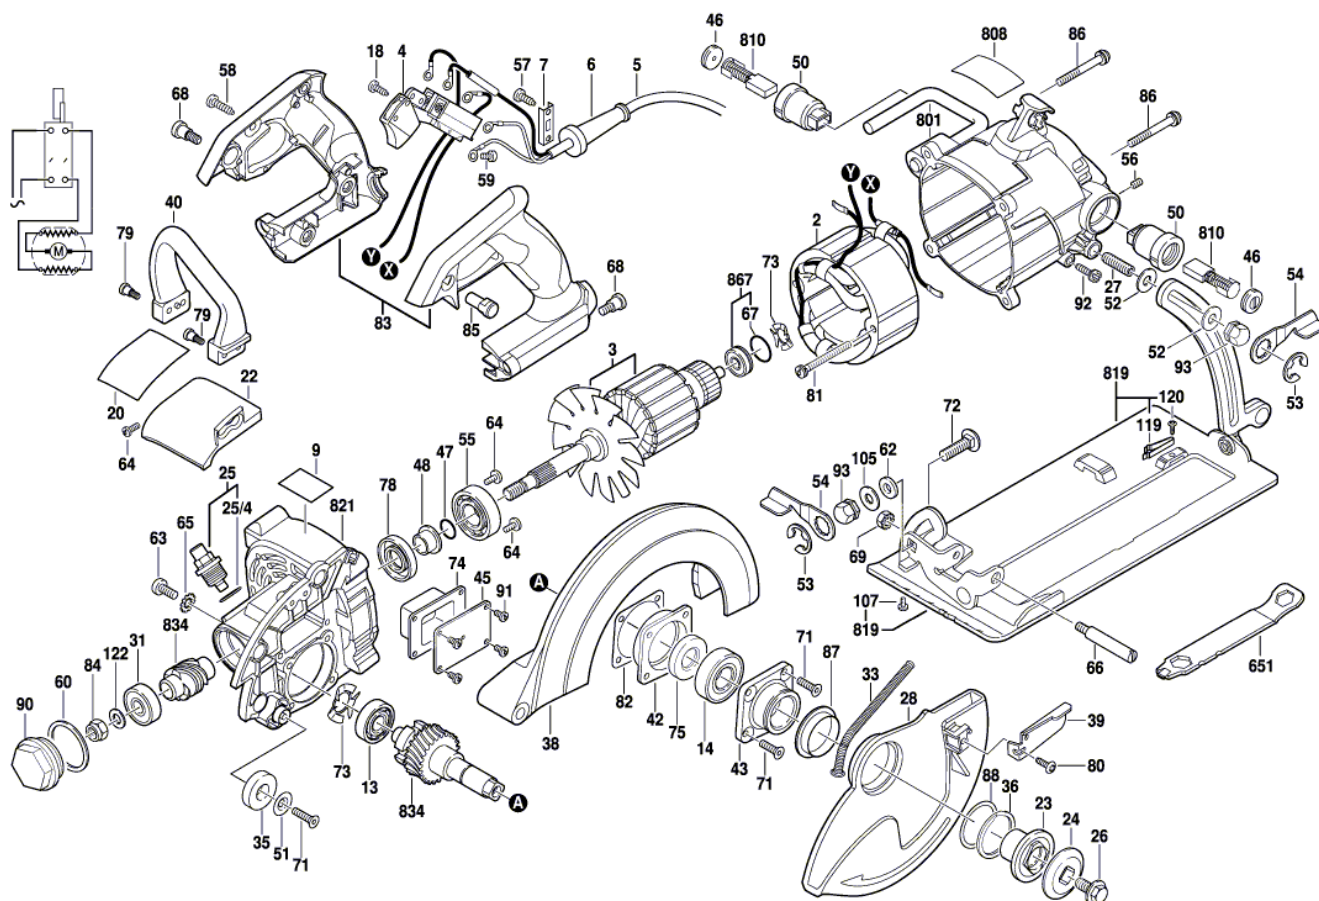

Product Description: Circular Saw  
Model Number: SPT77W-72  
Body Number: 0610208002  
Version: A  
Issue Date: 2015/02/10

No.	Product Model#	Part Number	Description	Qty
2	SPT77W-72	2740447001	Field 120V	1
3	SPT77W-72	2751122001	Armature 120V	1
4	SPT77W-72	4870621001	Switch	1
5	SPT77W-72	4810003203	Power supply cord	1
6	SPT77W-72	3129140001	Grommet	1
7	SPT77W-72	3706465001	Cable Clip	1
9	SPT77W-72	2244067001	Sticker	1
13	SPT77W-72	5700008030	groove ball bearing	1
14	SPT77W-72	5700058006	Ball Bearing	1
18	SPT77W-72	5610328001	Screw	1
20	SPT77W-72	2243684002	Warning Plate	1
22	SPT77W-72	3129158001	Hood	1
23	SPT77W-72	3521018001	Washer	1
24	SPT77W-72	3552745001	Washer	1
25	SPT77W-72	2825427001	Oil Drain Plug	1
25/4	SPT77W-72	5690378001	O-Ring	1
26	SPT77W-72	5640257001	Collar bolt	1
27	SPT77W-72	5620587001	Stud	1
28	SPT77W-72	3422089001	Lower guard	1
31	SPT77W-72	5700013012	Ball Bearing	1
33	SPT77W-72	3660679001	Extension Spring	1
35	SPT77W-72	3129161001	End stop	1
36	SPT77W-72	5660250001	Spring retaining ring	1
38	SPT77W-72	3422063001	Upper guard	1
39	SPT77W-72	3706463001	Lever	1
40	SPT77W-72	3129162001	Handle	1
42	SPT77W-72	3422074001	Bearing Plate	1
43	SPT77W-72	3521015001	Guard Plate	1
45	SPT77W-72	3706401001	Cover	1
46	SPT77W-72	3129240001	Device cap	2
47	SPT77W-72	5690368001	O-Ring	1
48	SPT77W-72	3552844001	Collar	1
50	SPT77W-72	2800265001	Brush Holder	2
51	SPT77W-72	5650612001	Washer	1
52	SPT77W-72	5650641001	Washer	2
53	SPT77W-72	5660252001	Spring retaining ring	2
54	SPT77W-72	3706392001	Locking Lever	2
55	SPT77W-72	5700058007	Ball Bearing	1
56	SPT77W-72	5620588001	Set screw	2
57	SPT77W-72	5610323001	Screw	2
58	SPT77W-72	5610324001	Screw	4
59	SPT77W-72	5610334001	Screw	1
60	SPT77W-72	5690372001	O-Ring	1
62	SPT77W-72	5650627001	Washer	1
63	SPT77W-72	5620590001	Screw	3
64	SPT77W-72	5610325001	Contact Screw	4
65	SPT77W-72	5650615001	Washer	3
66	SPT77W-72	5620591001	Stud	1
67	SPT77W-72	5690376001	O-Ring	1
68	SPT77W-72	5620592001	Screw	3
69	SPT77W-72	5630311001	Self-locking nut	1