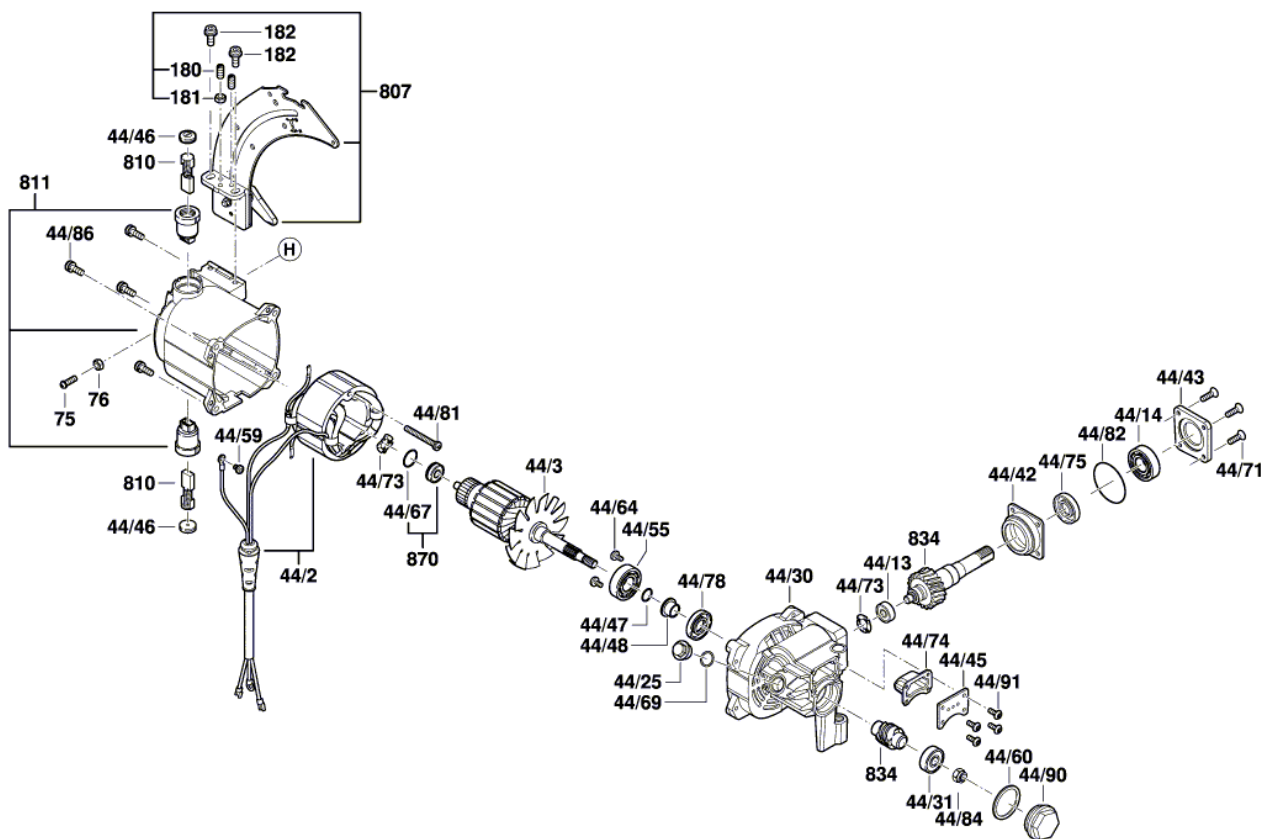

Product Description: Motor Unit
Model Number: SPT70WT_Motor unit
Body Number: 0610226001
Version: A
Issue Date: 2016/02/18

No.	Product Model#	Part Number	Description	Qty
44/2	SPT70WT_Motor Unit	2740475001	Field	1
44/3	SPT70WT_Motor Unit	2751154001	Armature	1
44/13	SPT70WT_Motor Unit	5700008030	Deep-GrooveBallBearing	1
44/14	SPT70WT_Motor Unit	5700058006	BallBearing	1
44/25	SPT70WT_Motor Unit	3552851001	OilDrainPlug	1
44/30	SPT70WT_Motor Unit	3422138001	GearHousing	1
44/31	SPT70WT_Motor Unit	5700013012	BallBearing	1
44/42	SPT70WT_Motor Unit	3422074001	BearingPlate	1
44/43	SPT70WT_Motor Unit	3521052001	GuardPlate	1
44/45	SPT70WT_Motor Unit	3706508001	Cover	1
44/46	SPT70WT_Motor Unit	3129240001	Devicecap	2
44/47	SPT70WT_Motor Unit	5690368001	O-Ring	1
44/48	SPT70WT_Motor Unit	3552844001	Collar	1
44/55	SPT70WT_Motor Unit	5700058007	BallBearing	1
44/59	SPT70WT_Motor Unit	5610334001	Screw	1
44/60	SPT70WT_Motor Unit	5690372001	O-Ring	1
44/64	SPT70WT_Motor Unit	5610325001	Contact Screw	3
44/67	SPT70WT_Motor Unit	5690376001	O-Ring	1
44/69	SPT70WT_Motor Unit	5690378001	O-Ring!B	1
44/71	SPT70WT_Motor Unit	5610340001	Screw	4
44/73	SPT70WT_Motor Unit	5650616001	Spring Washer	2
44/74	SPT70WT_Motor Unit	3129340001	Rubber Gasket	1
44/75	SPT70WT_Motor Unit	5690374001	Seal	1
44/78	SPT70WT_Motor Unit	5690375001	Seal	1
44/81	SPT70WT_Motor Unit	5610339001	Screw	2
44/82	SPT70WT_Motor Unit	5690379001	O-Ring	1
44/84	SPT70WT_Motor Unit	5630312001	Nut	1
44/86	SPT70WT_Motor Unit	5620609001	Screw	4
44/90	SPT70WT_Motor Unit	3129151001	BearingCover!B	1
44/91	SPT70WT_Motor Unit	5610326001	Screw	4
810	SPT70WT_Motor Unit	4960369001	Carbon-Brush Set	1
811	SPT70WT_Motor Unit	2826106001	Motor Housing	1
834	SPT70WT_Motor Unit	2826105001	Set Of Gears	1
870	SPT70WT_Motor Unit	2825668001	Bearing Assembly	1