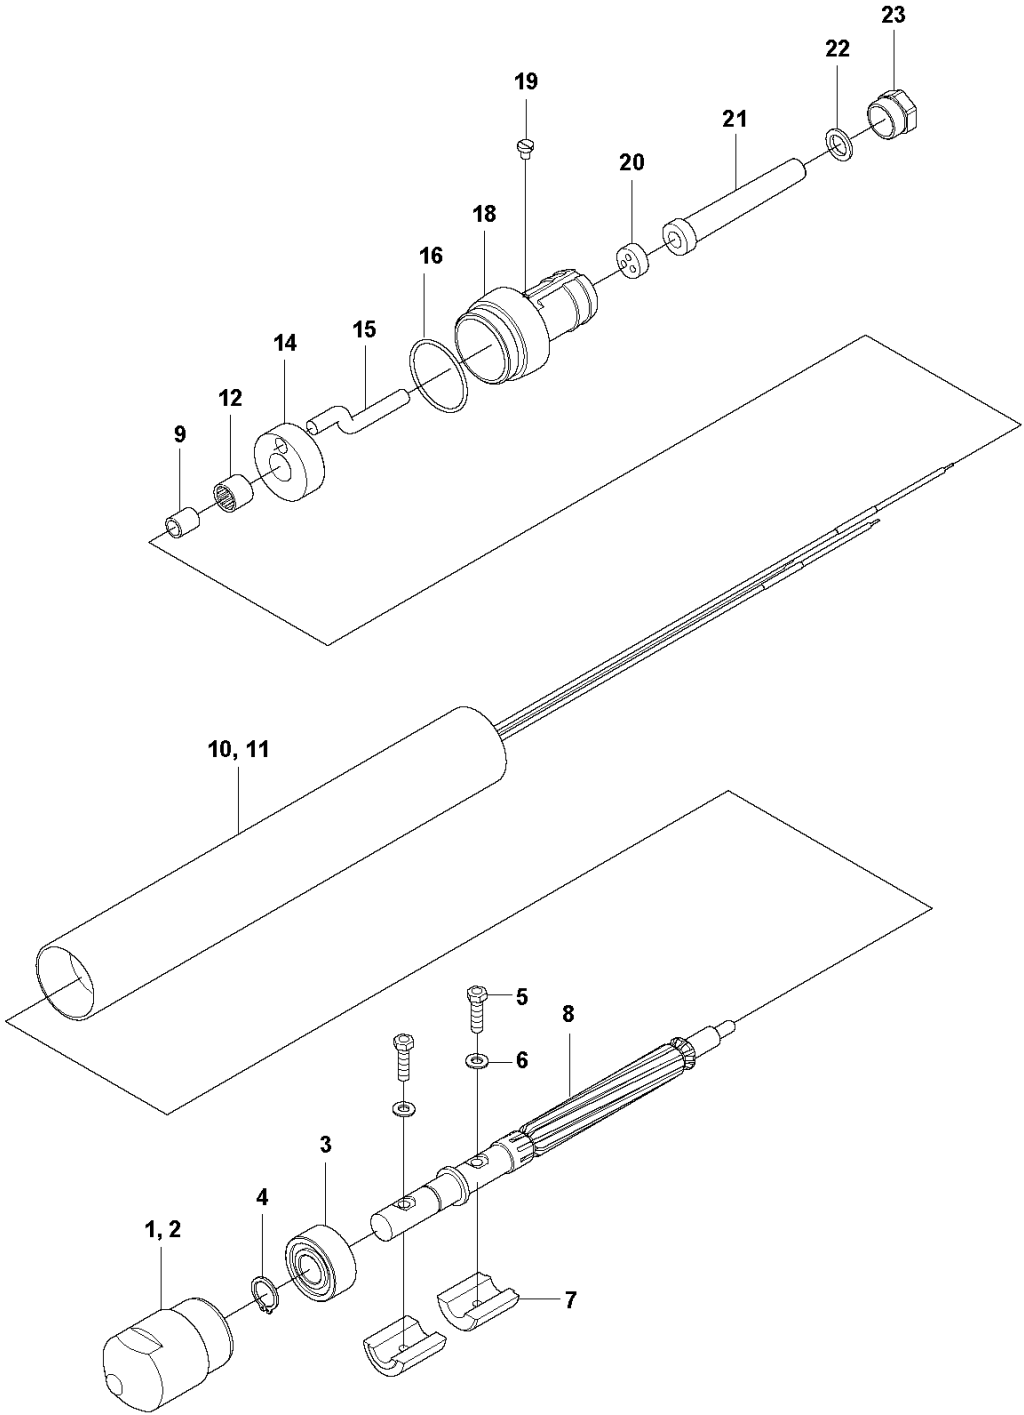

C SMART 56 / SMART 56E
VIBRATOR

VIBRATOR SMART 56/SMART 56E, 967856003, 967856004, 967856005, 967940301, 967940303,
2019-08

Ref	Part No	Description	Remark	QTY KIT
1	594 28 91-01	CAP		1
2	595 02 96-01	CAP	Rubber end cap, optional	1
3	594 28 93-01	BEARING	NUP 204 E TVP2 C3	1
4	594 27 80-01	RETAINER RING	20x1.75 DIN471	1
5	595 05 38-01	SCREW	M6x30 ISO 4017 8.8 A2K	2
6	594 39 94-01	WASHER	ZM6 NFE25-511 FZB	2
7	595 52 37-01	EXCENTER		2
8	594 28 92-01	ROTOR		1
9	594 27 37-01	BUSHING		1
10	594 62 18-01	TUBE	Stator, complete 230 V	1
11	594 62 19-01	TUBE	Stator, complete 115 V	1
12	594 27 36-01	BEARING		1
14	594 62 20-01	BEARING		1
15	594 27 78-02	HOSE		1
16	594 26 69-01	O-RING	35x2 NBR 70 shore	1
18	594 86 03-01	NIPPLE		1
19	594 27 27-01	SCREW	M4x5 BRASS DIN84A	1
20	594 28 90-01	GASKET		1
21	594 29 04-01	PROTECTION		1
22	594 28 75-01	RING		1
23	594 28 73-01	SCREW		1