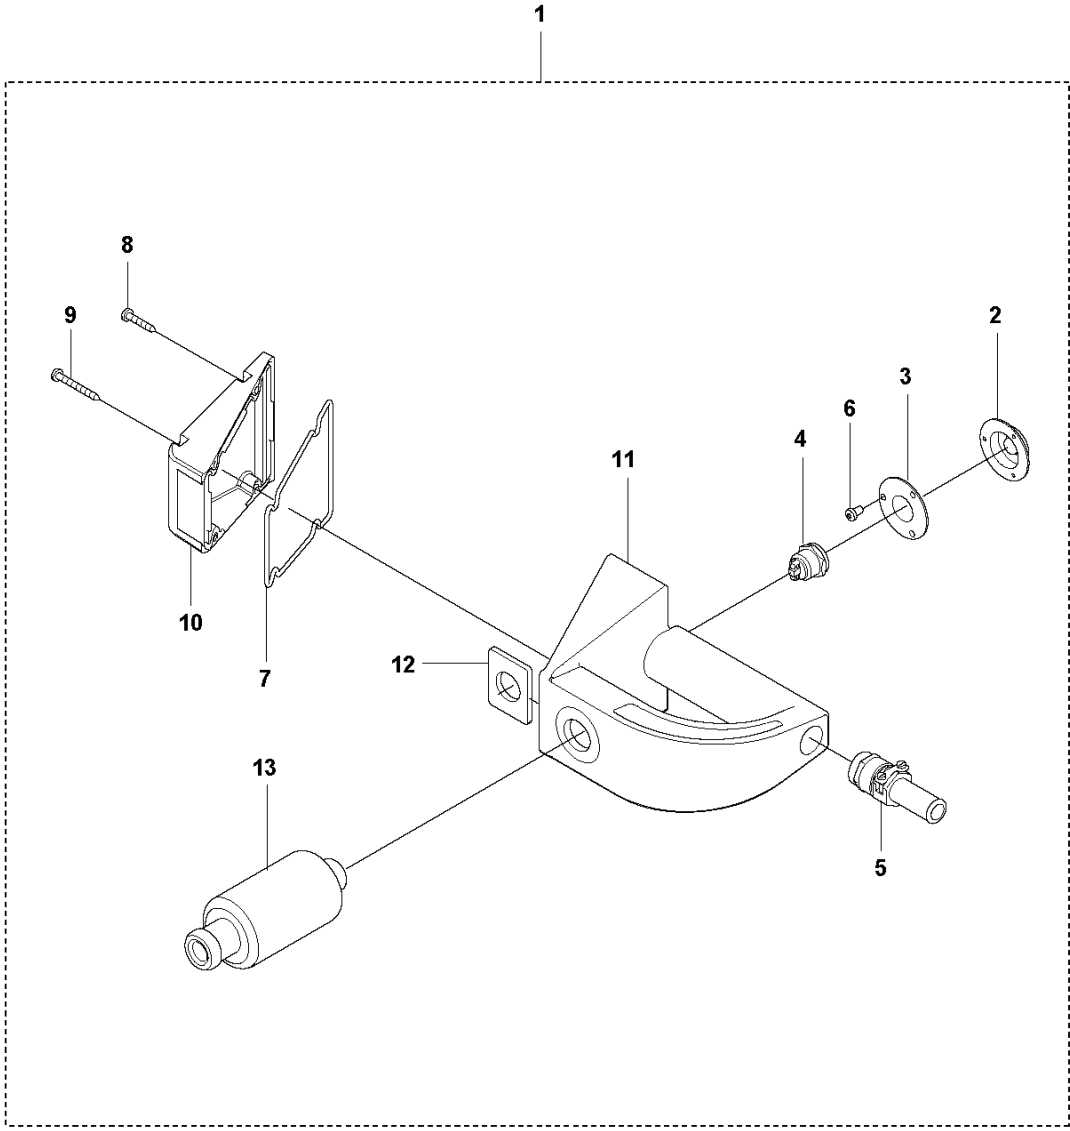

**D** SMART 56 / SMART 56E  
ELECTRONIC CONVERTER

ELECTRONIC CONVERTER  
967940301, 967940303, 2019-08

SMART 56/SMART 56E, 967856003, 967856004, 967856005,

Ref	Part No	Description	Remark	QTY KIT	
1	598 48 80-01	ELECTRONIC BOX	Kit without cable	1	
2	594 62 30-01	COVER		1	1
3	594 61 98-01	UNIT		1	1
4	594 62 14-01	O-RING	233x3 NBR 70 shore	1	1
5	594 61 99-01	DIAPHRAGM		1	1
6	594 62 00-01	PLATE		1	1
7	594 62 01-01	SWITCH		1	1
8	594 62 02-01	HANDLE		1	1
9	594 62 03-01	SCREW	M4x8 DIN 7500	4	1
10	594 62 04-01	SCREW	M5x30 DIN 7500C	4	1
11	594 85 36-01	UNIT		1	1
12	594 61 93-01	PISTON		1	1
13	594 40 88-01	BOX		1	1
14	594 25 71-01	HOSE		1	1
15	594 63 07-01	WIRE		1	1
16	594 28 61-01	SCREW	M4x8 BRASS DIN84A	1	1
17	594 28 17-01	CLAMP		1	1
18	595 19 65-01	CLIP		1	1

**E** SMART 56 / SMART 56E  
HANDLE

HANDLE SMART 56/SMART 56E, 967856003, 967856004, 967856005, 967940301, 967940303,  
2019-08

Ref	Part No	Description	Remark	QTY	KIT
1	594 62 86-01	HANDLE	Ergonomic handle kit	1	
2	594 61 99-01	DIAPHRAGM		1	1
3	594 62 00-01	PLATE		1	1
4	594 62 01-01	SWITCH		1	1
5	594 61 93-01	PISTON		1	1
6	594 62 32-01	SCREW		3	1
7	595 04 75-01	O-RING	120.32x2.62 NBR 70 shore	1	1
8	594 50 08-01	SCREW	ST 4,2x25 DIN7971 C	2	1
9	594 50 09-01	SCREW	ST 4,2x38 DIN7971 C	2	1
10	594 62 65-01	COVER		1	1
11	594 62 25-01	HANDLE		1	1
12	594 38 03-01	NUT		1	1
13	594 37 71-01	ABSORBER		1	1