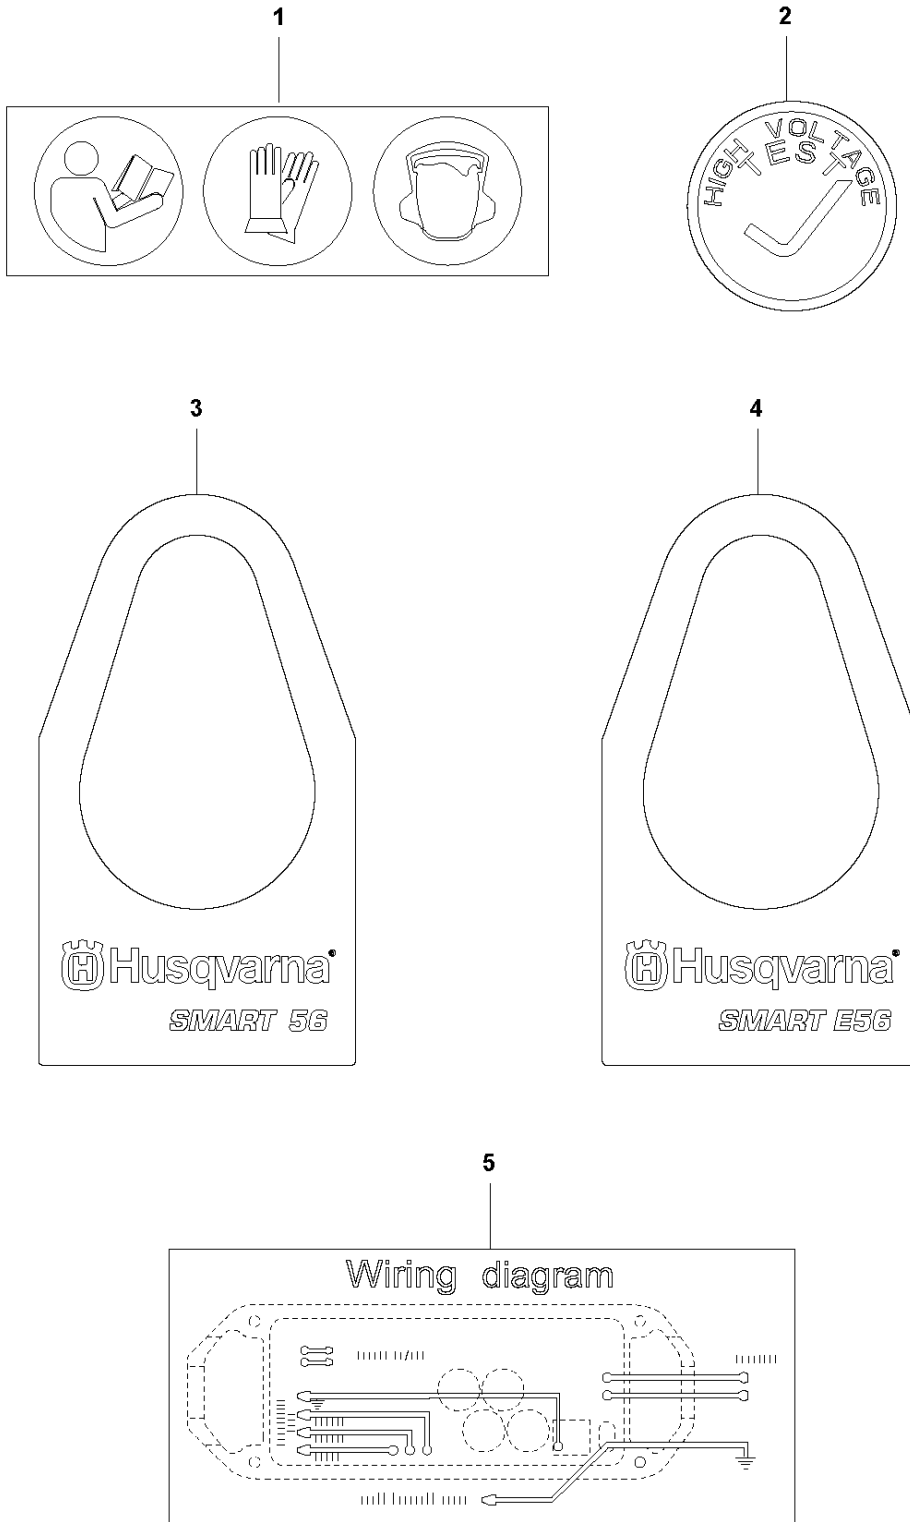

F SMART 56 / SMART 56E
DECALS

DECALS SMART 56/SMART 56E, 967856003, 967856004, 967856005, 967940301, 967940303,
2019-08

Ref	Part No	Description	Remark	QTY KIT
1	594 62 75-01	DECAL		1
2	595 50 49-01	LABEL		1
3	596 31 15-01	DECAL		1
4	596 31 20-01	DECAL		
5	594 62 26-01	DECAL		1