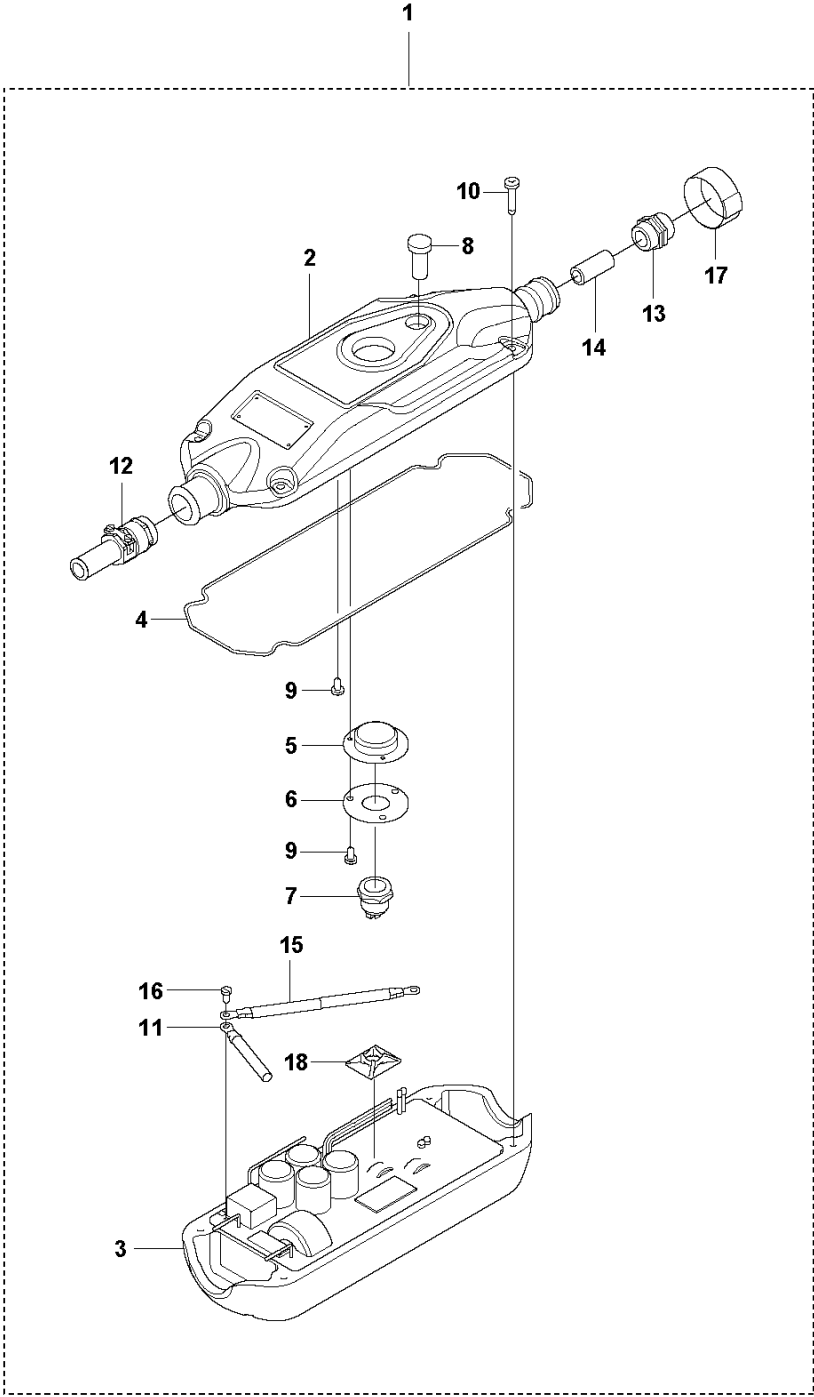

D SMART 56 / SMART 56E
ELECTRONIC CONVERTER

ELECTRONIC CONVERTER
967940301, 967940303, 2019-08

SMART 56/SMART 56E, 967856003, 967856004, 967856005,

Ref	Part No	Description	Remark	QTY KIT	
1	598 48 80-01	ELECTRONIC BOX	Kit without cable	1	
2	594 62 30-01	COVER		1	1
3	594 61 98-01	UNIT		1	1
4	594 62 14-01	O-RING	233x3 NBR 70 shore	1	1
5	594 61 99-01	DIAPHRAGM		1	1
6	594 62 00-01	PLATE		1	1
7	594 62 01-01	SWITCH		1	1
8	594 62 02-01	HANDLE		1	1
9	594 62 03-01	SCREW	M4x8 DIN 7500	4	1
10	594 62 04-01	SCREW	M5x30 DIN 7500C	4	1
11	594 85 36-01	UNIT		1	1
12	594 61 93-01	PISTON		1	1
13	594 40 88-01	BOX		1	1
14	594 25 71-01	HOSE		1	1
15	594 63 07-01	WIRE		1	1
16	594 28 61-01	SCREW	M4x8 BRASS DIN84A	1	1
17	594 28 17-01	CLAMP		1	1
18	595 19 65-01	CLIP		1	1