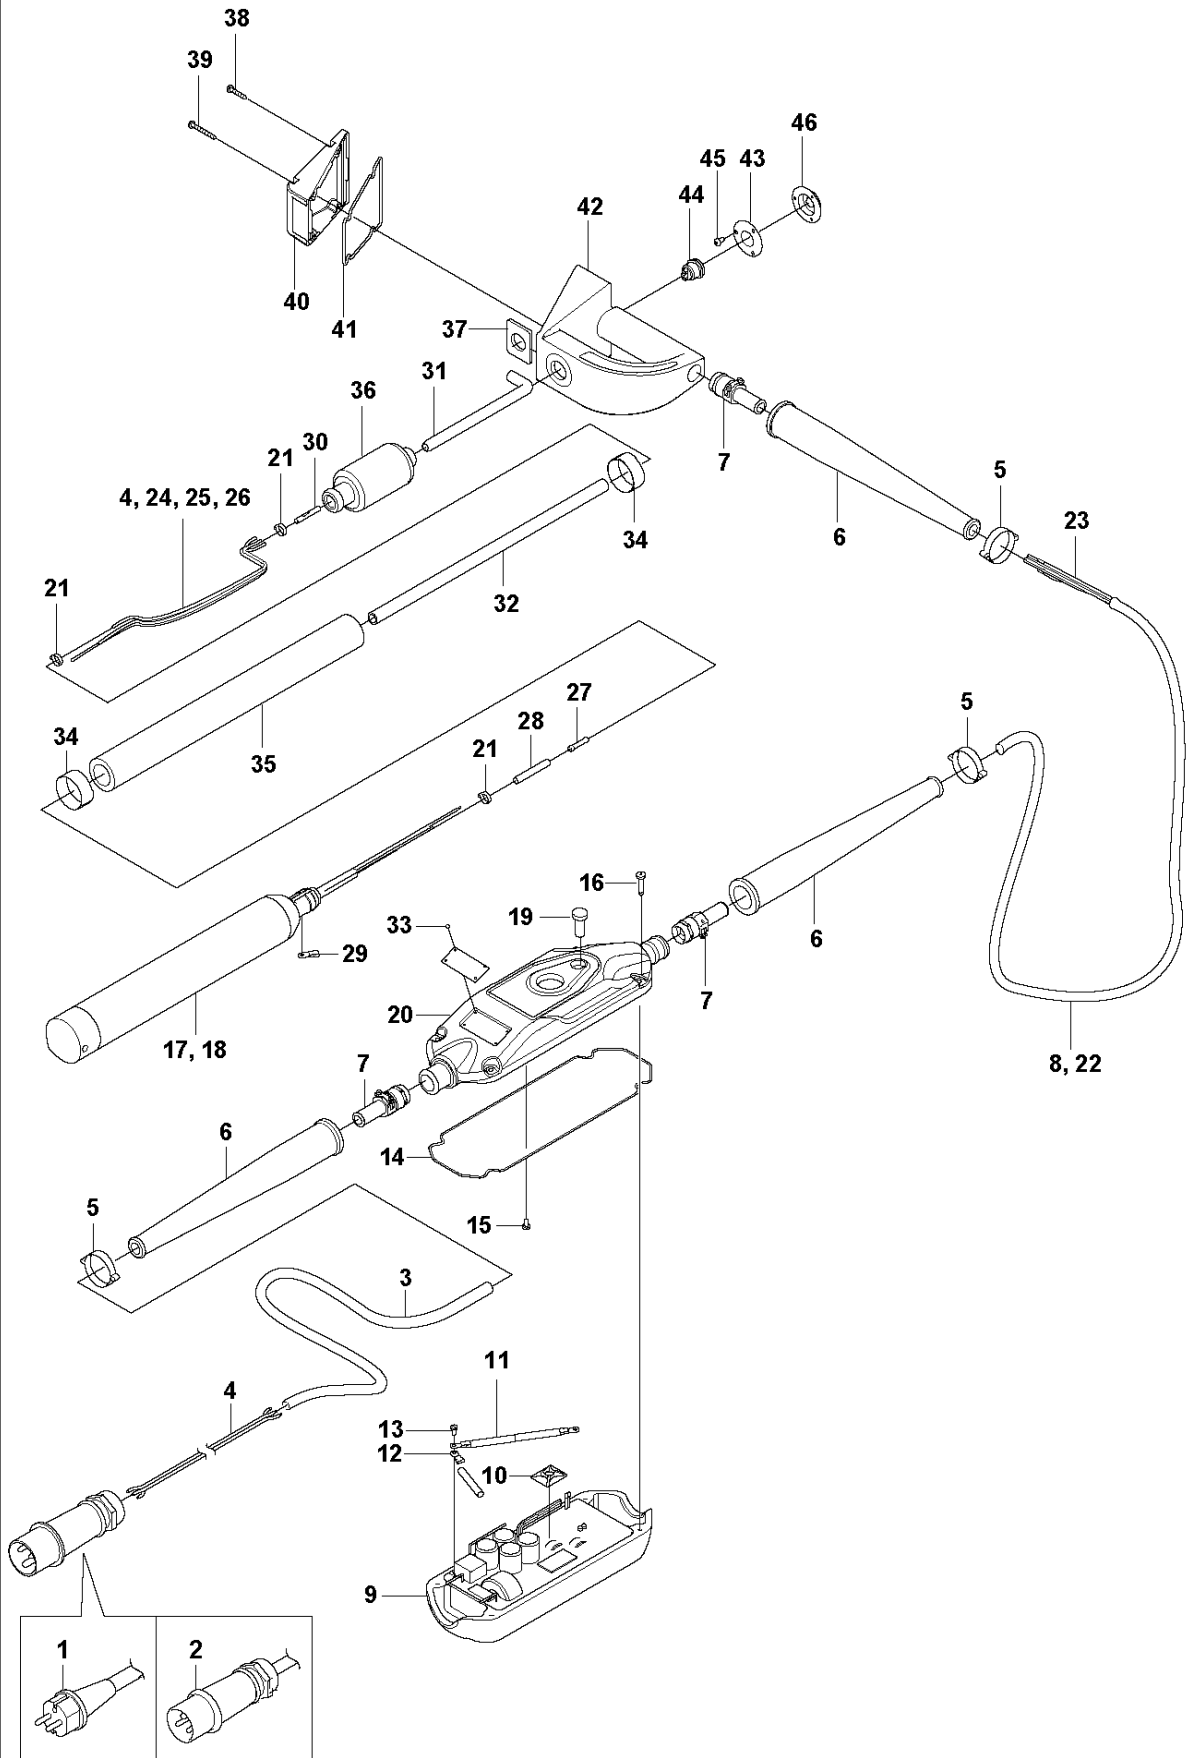

B SMART 56E
PRODUCT COMPLETE

PRODUCT COMPLETE SMART 56/SMART 56E, 967856003, 967856004, 967856005, 967940301, 967940303, 2019-08

Ref	Part No	Description	Remark	QTY KIT
1	594 36 96-01	PLUG	EU plug	1
2	595 16 26-01	PLUG	UK plug	1
3	595 46 89-01	CABLE		1
4	598 47 91-01	WIRE	Red wire	1
5	594 25 52-01	CLAMP		3
6	594 25 68-01	SHEET		3
7	594 61 93-01	PISTON		3
8	594 41 31-02	CABLE	15m, 230V	1
9	594 61 98-01	UNIT		1
10	595 19 65-01	CLIP		1
11	594 63 07-01	WIRE		1
12	594 85 36-01	UNIT		1
13	594 28 61-01	SCREW	M4x8 BRASS DIN84A	1
14	594 62 14-01	O-RING	233x3 NBR 70 shore	1
15	594 62 03-01	SCREW	M4x8 DIN 7500	1
16	594 62 04-01	SCREW	M5x30 DIN 7500C	4
17	594 62 71-01	HEAD	Vibrating head SMART 56 230V	1
18	594 62 72-01	HEAD	Vibrating head SMART 56 115V	1
19	594 62 02-01	HANDLE		1
20	594 62 29-01	COVER		1
21	594 28 64-01	CLAMP		4
22	594 41 31-03	CABLE	10m, 115V	1
23	595 14 59-01	WIRE		2
24	594 28 77-03	CABLE	White wire	1
25	594 28 59-02	WIRE	Blue wire	1
26	594 52 78-03	CABLE	Ground wire, yellow/green	1
27	595 11 85-01	SLEEVE		8
28	594 25 75-01	INSULATION		3
29	594 79 47-01	CLIP		1
30	594 27 67-01	TERMINAL		4
31	594 25 71-01	HOSE		1
32	594 25 49-03	HOSE		1
33	595 14 14-01	RIVET		4
34	594 28 17-01	CLAMP		2
35	594 38 84-04	HOSE		1
36	594 37 71-01	ABSORBER		1
37	594 38 03-01	NUT		1
38	594 50 08-01	SCREW	ST 4,2x25 DIN7971 C	2
39	594 50 09-01	SCREW	ST 4,2x38 DIN7971 C	2
40	594 62 65-01	COVER		1
41	595 04 75-01	O-RING	120.32x2.62 NBR 70 shore	1
42	594 62 25-01	HANDLE		1
43	594 62 00-01	PLATE		1
44	594 62 01-01	SWITCH		1
45	594 62 32-01	SCREW		3
46	594 61 99-01	DIAPHRAGM		1