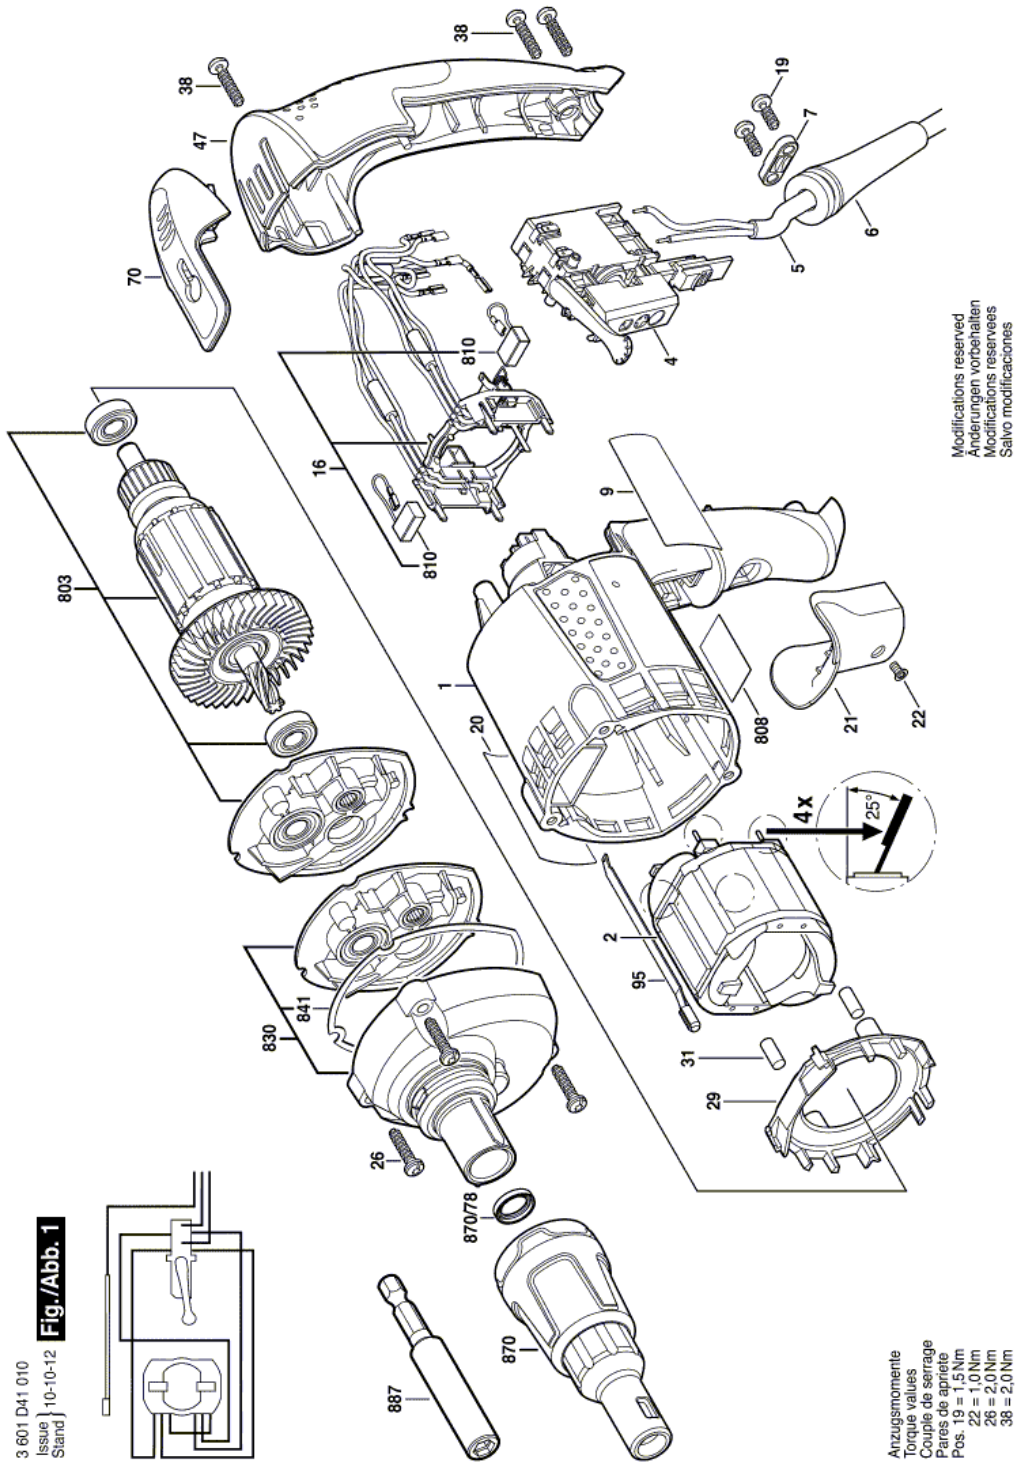

Drill Screwdriver - 3 601 D40 310 - SG 45 M

www.powertools-aftersaleservice.com

BOSCH

Item	Part Number	Description	Illustration	Price	Quantity	Price Group
1	2 605 108 083	Motor Housing DARK BLUE		1	-,-	1 32
2	2 604 220 455	Field 100-127V		1	-,-	1 31
4	2 607 200 639	Switch		1	-,-	1 36
5	2 604 460 313	Power supply cord USA/CND 4,15m 3x0,82mm SJ 18/3		1	-,-	1 31
6	2 600 703 018	Grommet Ø7,3-Ø8,6x76 MM		1	-,-	1 13
7	2 601 035 004	Cable Clip		1	-,-	1 12
9	2 601 115 056	Manufacturer's nameplate BOSCH		1	-,-	1 13
16	2 605 807 123	Brush Plate		1	-,-	1 28
19	2 603 490 021	Torx Oval-Head Screw 4x12		1	-,-	2 10
20	2 601 115 266	Reference Plate		1	-,-	1 13
21	2 605 500 196	Switch Cover RED		1	-,-	1 13
22	2 910 541 050	Countersunk-Head Screw DIN 7991 M3x8-8.8		1	-,-	1 10
26	2 603 490 024	Torx Oval-Head Screw 4x25		1	-,-	3 11
29	2 601 328 078	Cover Disc		1	-,-	1 14
31	2 602 391 004	Rubber Buffer		1	-,-	2 12
38	2 603 490 023	Torx Oval-Head Screw 4x20		1	-,-	3 10
47	2 605 132 061	Housing Cover DARK BLUE		1	-,-	1 25
70	2 601 329 113	Belt holder clip		1	-,-	1 16
95	2 601 329 115	Contact Strap		1	-,-	1 11
803	2 604 011 927	Armature 120-127V		1	-,-	1 41
808	2 601 115 216	Marking Plate		1	-,-	1 13
810	2 604 321 942	Carbon-Brush Set		1	-,-	1 22
830	2 606 200 225	Gear Unit		1	-,-	1 42
841	2 601 015 097	Seal		1	-,-	1 14
870	2 602 025 165	Depth-Gauge		1	-,-	1 24
870/78	3 600 290 502	Seal Ring		1	-,-	1 15
887	3 603 008 500	Toolholder 1/4"		1	-,-	1 26

Illustration - Type E

Information subject to change without further notice.