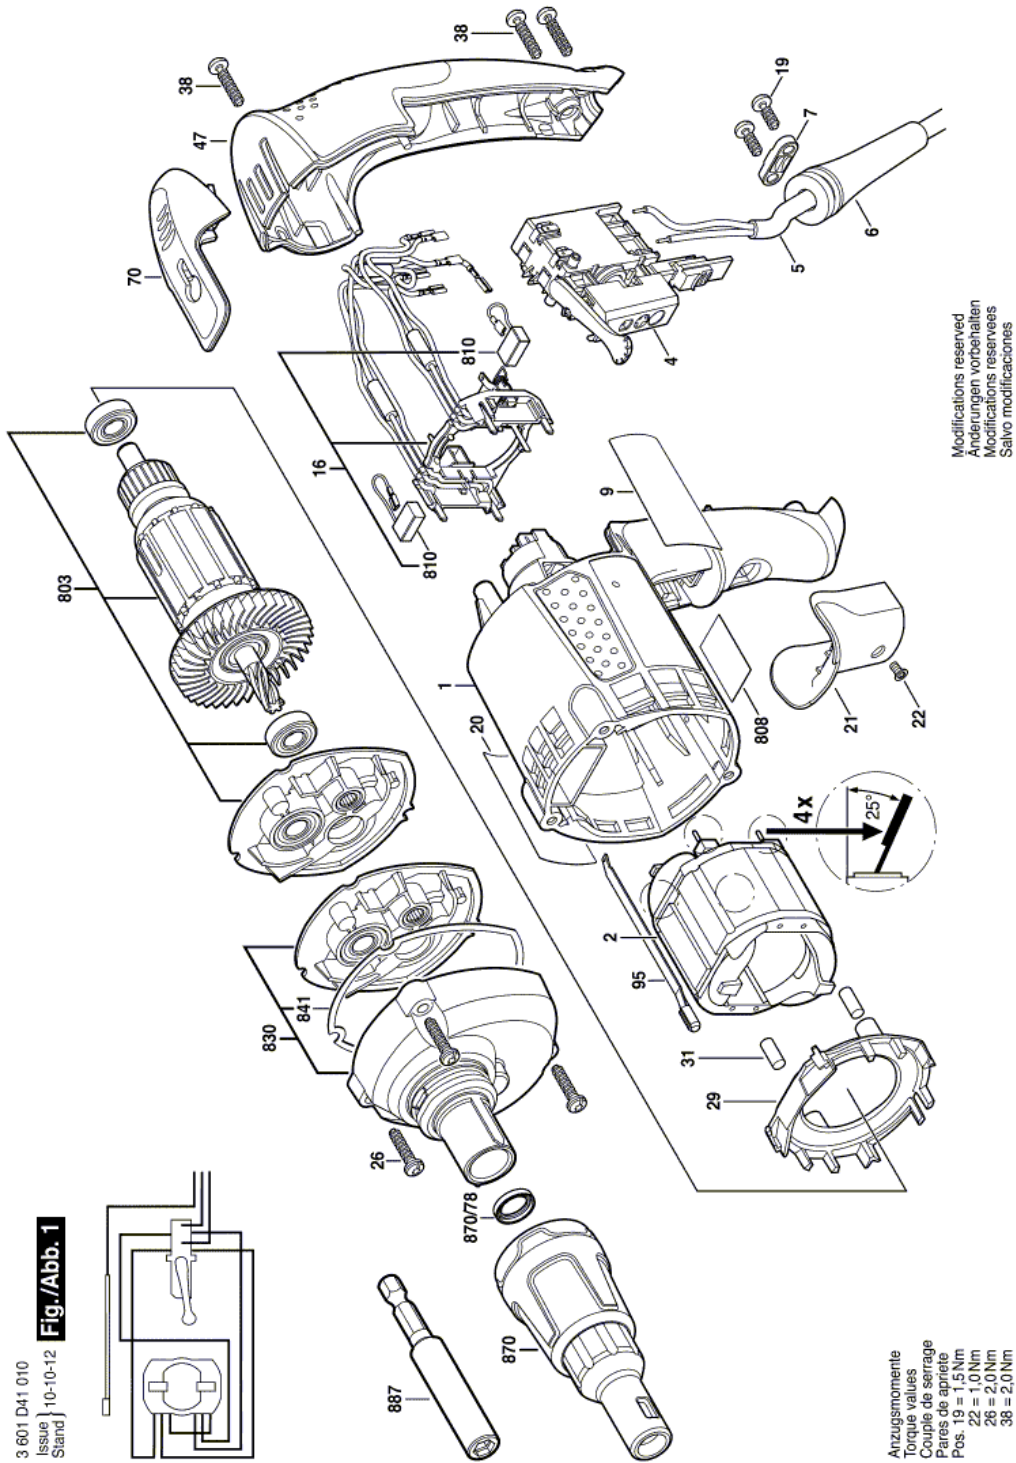

Drill Screwdriver - 3 601 D41 010 - SG 25 M

www.powertools-aftersaleservice.com

BOSCH

Item	Part Number	Description	Illustration	Price	Quantity	Price Group
1	2 605 108 083	Motor Housing DARK BLUE	1	-,-	1	32
2	2 604 220 455	Field 100-127V	1	-,-	1	31
4	2 607 200 639	Switch	1	-,-	1	36
5	2 604 460 313	Power supply cord USA/CND 4,15m 3x0,82mm SJ 18/3	1	-,-	1	31
6	2 600 703 018	Grommet Ø7,3-Ø8,6x76 MM	1	-,-	1	13
7	2 601 035 004	Cable Clip	1	-,-	1	12
9	2 601 115 056	Manufacturer's nameplate BOSCH	1	-,-	1	13
16	2 605 807 123	Brush Plate	1	-,-	1	28
19	2 603 490 021	Torx Oval-Head Screw 4x12	1	-,-	2	10
20	2 601 115 266	Reference Plate	1	-,-	1	13
21	2 605 500 196	Switch Cover RED	1	-,-	1	13
22	2 910 541 050	Countersunk-Head Screw DIN 7991 M3x8-8.8	1	-,-	1	10
26	2 603 490 024	Torx Oval-Head Screw 4x25	1	-,-	3	11
29	2 601 328 078	Cover Disc	1	-,-	1	14
31	2 602 391 004	Rubber Buffer	1	-,-	2	12
38	2 603 490 023	Torx Oval-Head Screw 4x20	1	-,-	3	10
47	2 605 132 061	Housing Cover DARK BLUE	1	-,-	1	25
70	2 601 329 113	Belt holder clip	1	-,-	1	16
95	2 601 329 115	Contact Strap	1	-,-	1	11
803	2 604 011 929	Armature 120-127V	1	-,-	1	41
808	2 601 115 250	Marking Plate	1	-,-	1	13
810	2 604 321 942	Carbon-Brush Set	1	-,-	1	22
830	2 606 200 223	Gear Unit	1	-,-	1	43
841	2 601 015 097	Seal	1	-,-	1	14
870	2 602 025 165	Depth-Gauge	1	-,-	1	24
870/78	3 600 290 502	Seal Ring	1	-,-	1	15
887	3 603 008 500	Toolholder 1/4"	1	-,-	1	26

Illustration - Type E

Information subject to change without further notice.