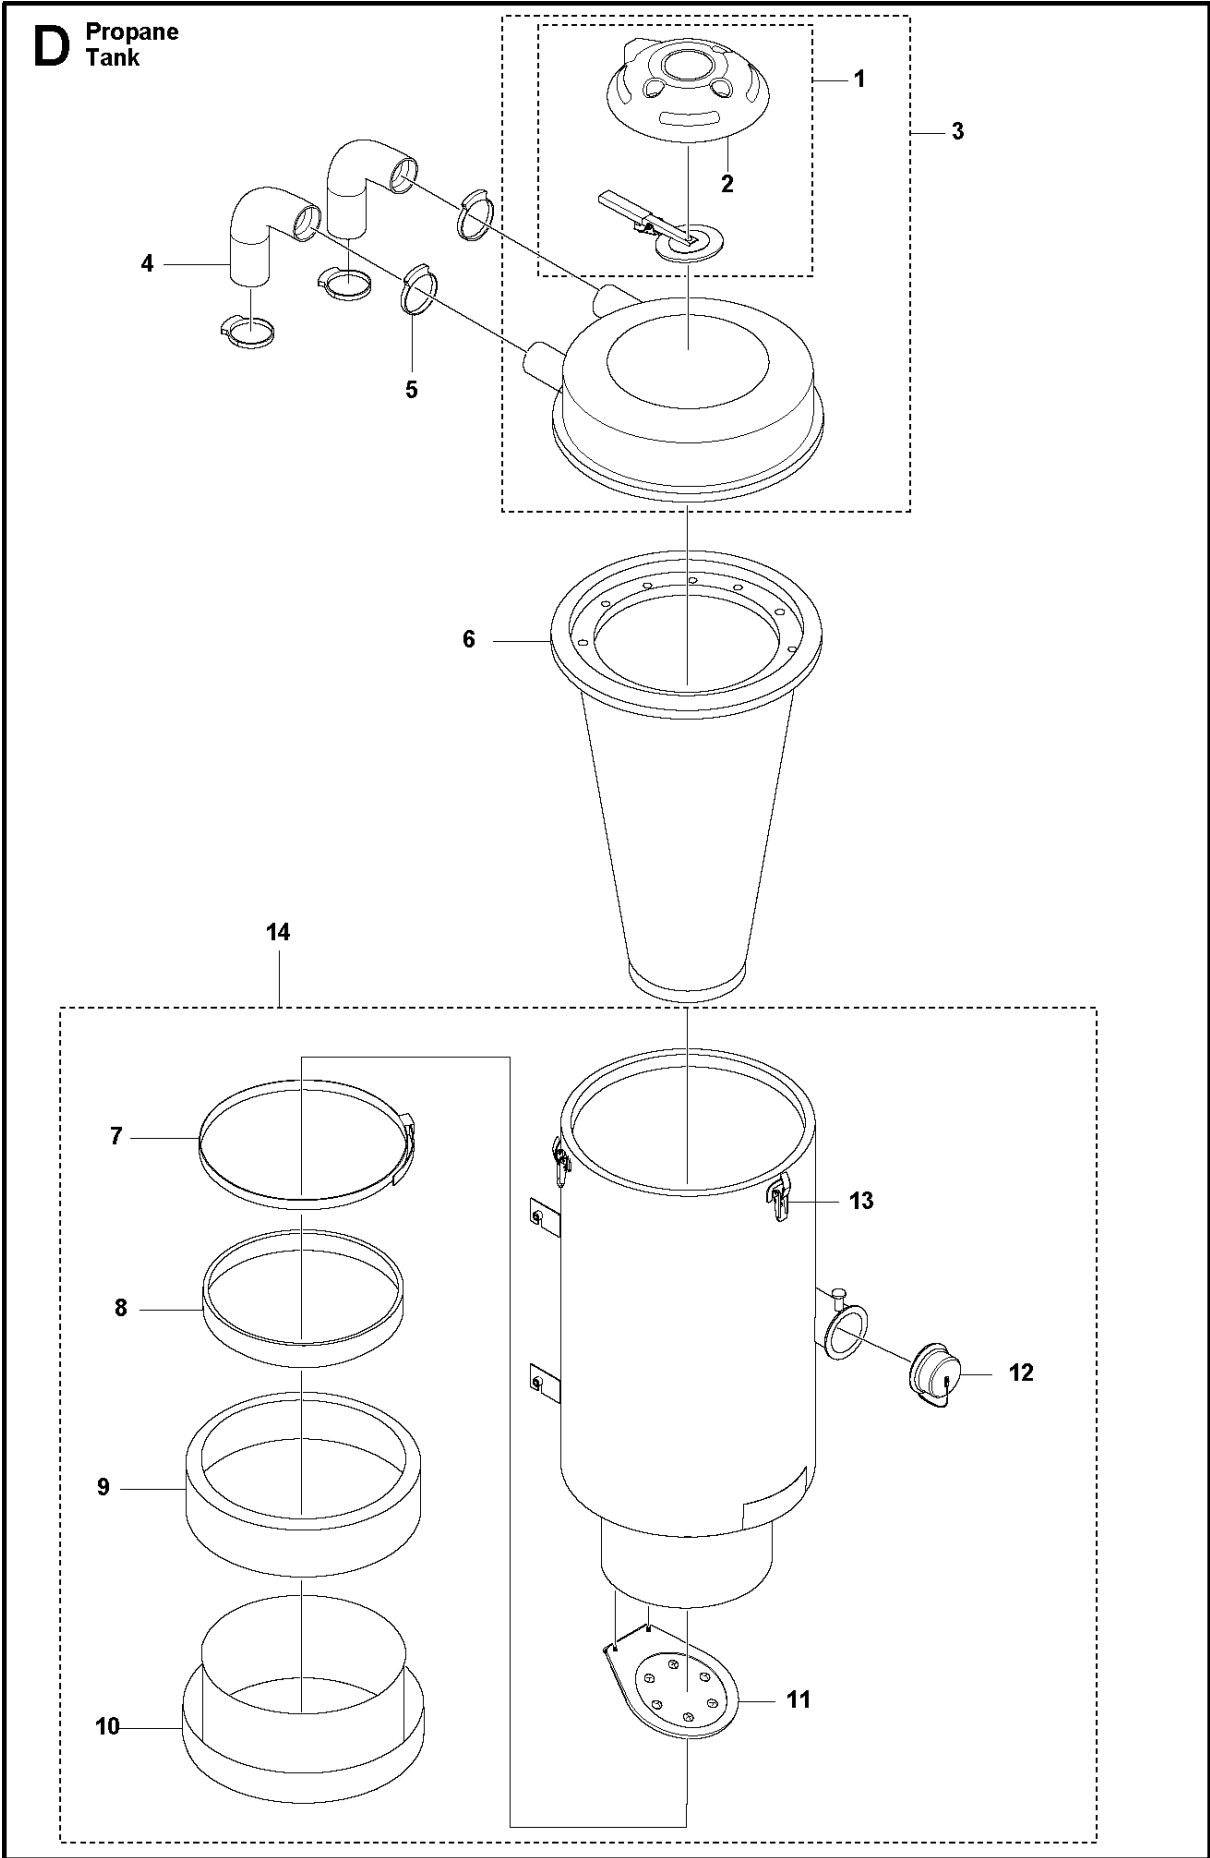

# SPARE PARTS LIST

DUST AND SLURRY MANAGEMENT

S 36 PROPANE, 2018-11

Ref	Part No	Description	Remark	QTY KIT
1	594 94 52-01	COVER		1
2	594 94 54-01	COVER		1
3	594 94 55-01	COVER		1
4	591 25 49-01	SENSOR		1
5	590 45 55-01	HOUR METER		1
6	590 45 45-01	SWITCH		1
7	590 45 43-01	KEY SWITCH		1
8	592 68 21-01	SCREW		17
9	596 51 32-01	BATTERY BOX		1
10	594 94 56-01	PLATE		2
11	592 12 79-01	BATTERY		1
12	595 94 37-01	LID ASSY		1
13	596 51 34-01	PANEL		1
14	591 80 23-01	CONNECTOR		1
15	590 45 44-01	CONTACT		1
16	590 45 34-01	CONTACT		2

## Carriage

S 36 PROPANE, 2018-11

Ref	Part No	Description	Remark	QTY KIT
1	593 03 37-01	COUPLER		1
2	591 26 83-01	HOSE		1
3	591 25 19-01	REGULATOR		1
4	594 96 84-01	BRACKET		1
5	592 13 49-01	WIRE		1
6	591 25 66-01	LOCK		1
7	591 25 74-01	BRACKET		1
8	734 11 63-01	WASHER		8
9	725 24 53-51	SCREW EHHM		8
10	590 43 20-01	WHEEL		2
11	591 69 30-01	AXLE		2
12	590 43 57-01	WHEEL KIT		2
13	592 68 21-01	SCREW		6
14	594 94 96-01	PLATE		1
15	594 96 85-01	FRAME		1

**C** Propane  
Air filter

Ref	Part No	Description	Remark	QTY KIT
1	591 25 88-01	TANK		1
2	592 68 21-01	SCREW		8
3	590 43 39-01	LATCH		6
4	595 32 08-01	PLATE		1
5	590 43 21-01	CHECK VALVE		1
6	595 32 09-01	COVER		1
7	590 42 98-01	FILTER		2
8	581 13 58-01	SEALING RING		1
9	596 56 62-01	RIVET NUT		4
10	577 90 22-01	WASHER		1
11	522 62 21-01	SCREW EHHM		1