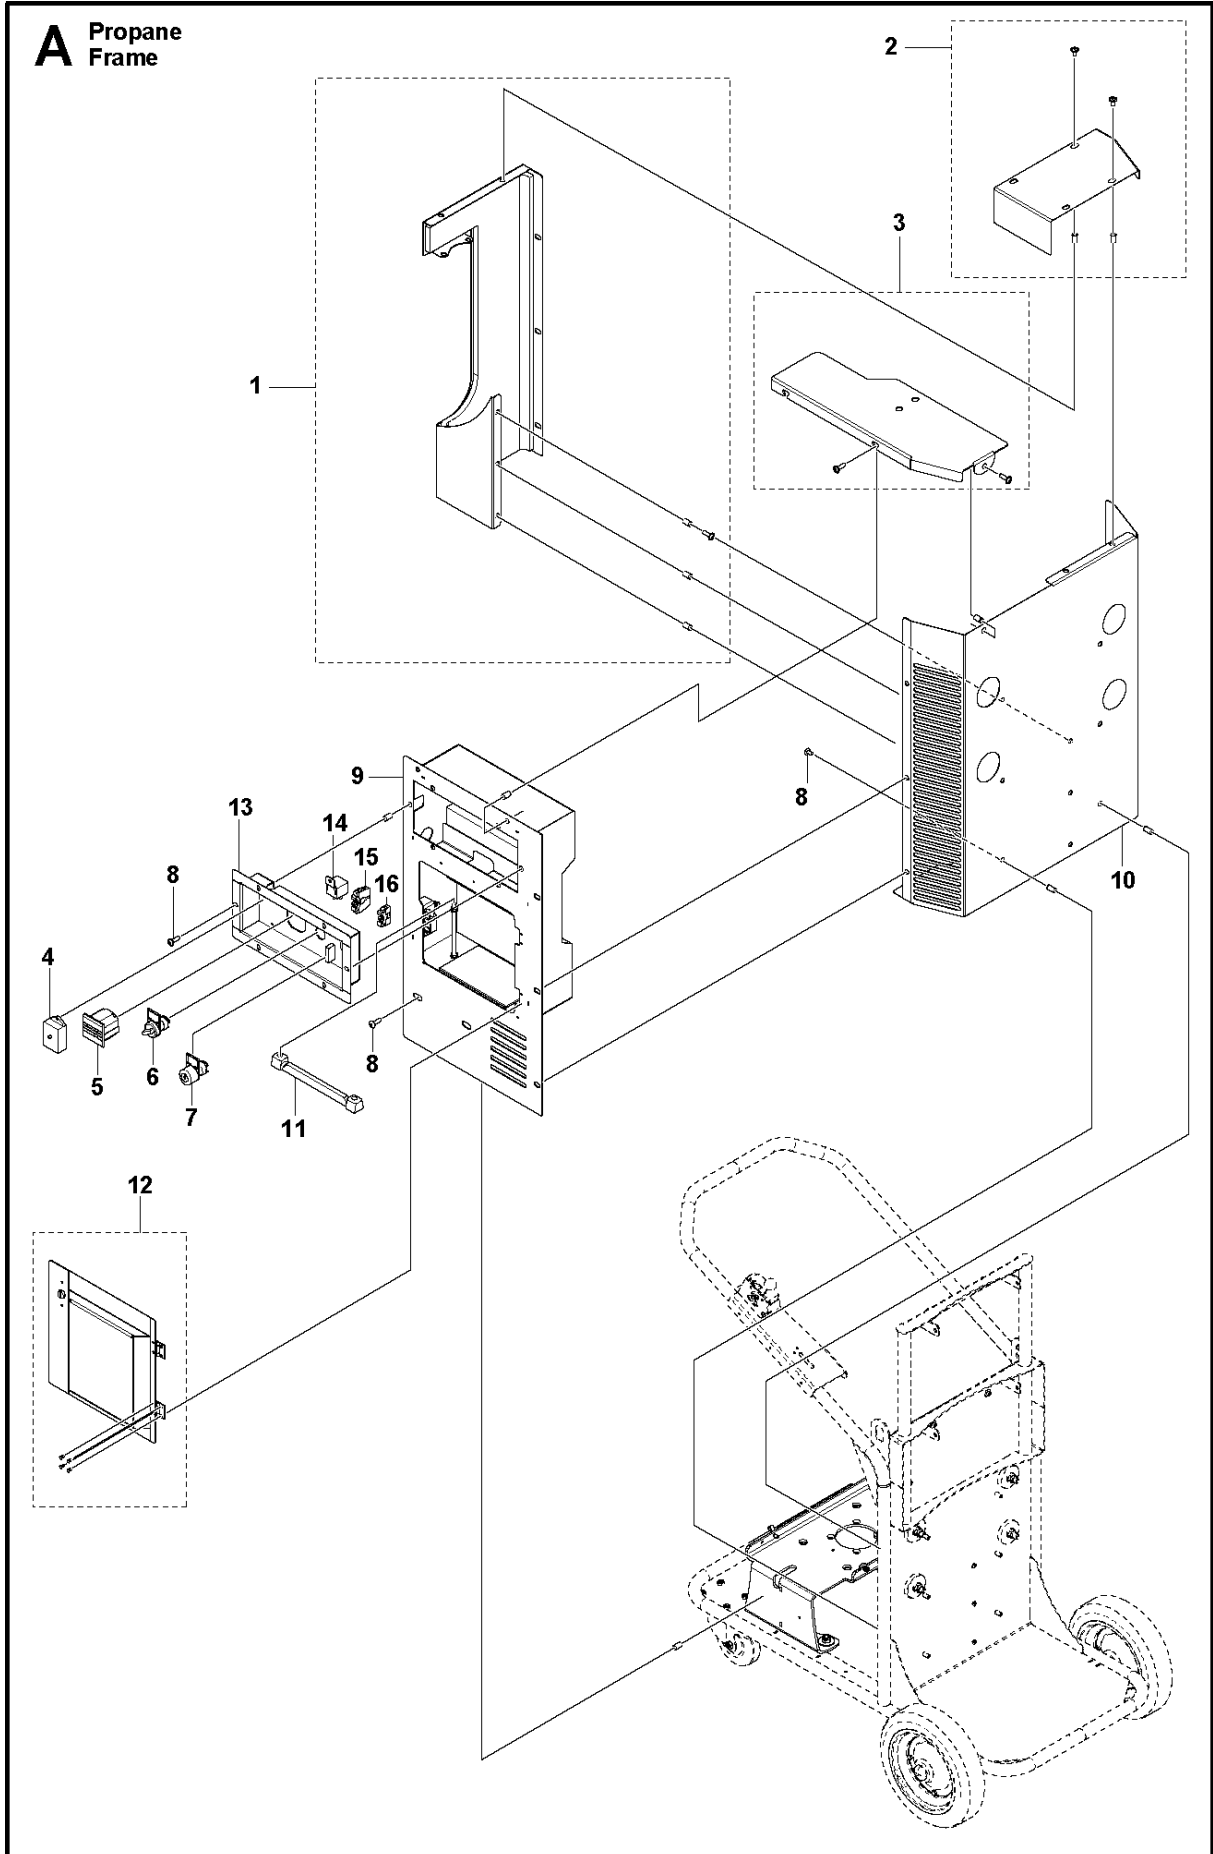

# SPARE PARTS LIST

DUST AND SLURRY MANAGEMENT

S 36 PROPANE, 2018-11

Ref	Part No	Description	Remark	QTY KIT
1	594 94 52-01	COVER		1
2	594 94 54-01	COVER		1
3	594 94 55-01	COVER		1
4	591 25 49-01	SENSOR		1
5	590 45 55-01	HOUR METER		1
6	590 45 45-01	SWITCH		1
7	590 45 43-01	KEY SWITCH		1
8	592 68 21-01	SCREW		17
9	596 51 32-01	BATTERY BOX		1
10	594 94 56-01	PLATE		2
11	592 12 79-01	BATTERY		1
12	595 94 37-01	LID ASSY		1
13	596 51 34-01	PANEL		1
14	591 80 23-01	CONNECTOR		1
15	590 45 44-01	CONTACT		1
16	590 45 34-01	CONTACT		2

## Carriage

S 36 PROPANE, 2018-11

Ref	Part No	Description	Remark	QTY KIT
1	593 03 37-01	COUPLER		1
2	591 26 83-01	HOSE		1
3	591 25 19-01	REGULATOR		1
4	594 96 84-01	BRACKET		1
5	592 13 49-01	WIRE		1
6	591 25 66-01	LOCK		1
7	591 25 74-01	BRACKET		1
8	734 11 63-01	WASHER		8
9	725 24 53-51	SCREW EHHM		8
10	590 43 20-01	WHEEL		2
11	591 69 30-01	AXLE		2
12	590 43 57-01	WHEEL KIT		2
13	592 68 21-01	SCREW		6
14	594 94 96-01	PLATE		1
15	594 96 85-01	FRAME		1