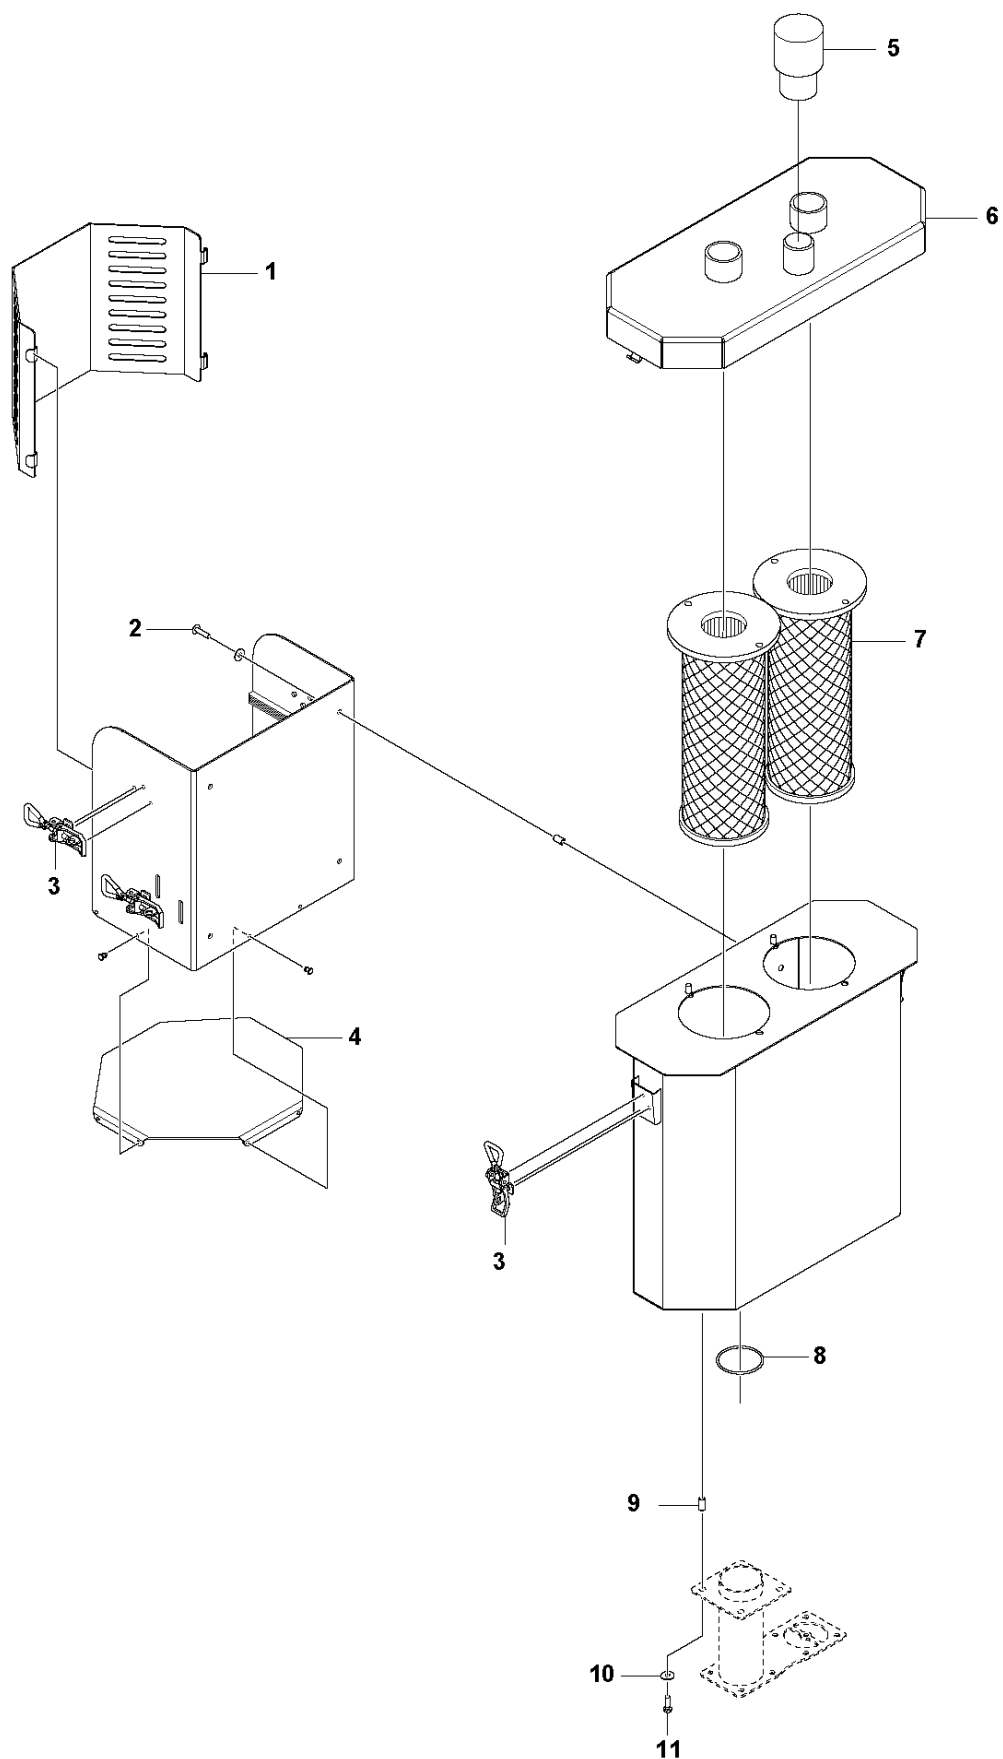

# SPARE PARTS LIST

DUST AND SLURRY MANAGEMENT

S 36 PROPANE, 2018-11

Ref	Part No	Description	Remark	QTY KIT
1	594 94 52-01	COVER		1
2	594 94 54-01	COVER		1
3	594 94 55-01	COVER		1
4	591 25 49-01	SENSOR		1
5	590 45 55-01	HOUR METER		1
6	590 45 45-01	SWITCH		1
7	590 45 43-01	KEY SWITCH		1
8	592 68 21-01	SCREW		17
9	596 51 32-01	BATTERY BOX		1
10	594 94 56-01	PLATE		2
11	592 12 79-01	BATTERY		1
12	595 94 37-01	LID ASSY		1
13	596 51 34-01	PANEL		1
14	591 80 23-01	CONNECTOR		1
15	590 45 44-01	CONTACT		1
16	590 45 34-01	CONTACT		2

## Carriage

S 36 PROPANE, 2018-11

Ref	Part No	Description	Remark	QTY KIT
1	593 03 37-01	COUPLER		1
2	591 26 83-01	HOSE		1
3	591 25 19-01	REGULATOR		1
4	594 96 84-01	BRACKET		1
5	592 13 49-01	WIRE		1
6	591 25 66-01	LOCK		1
7	591 25 74-01	BRACKET		1
8	734 11 63-01	WASHER		8
9	725 24 53-51	SCREW EHHM		8
10	590 43 20-01	WHEEL		2
11	591 69 30-01	AXLE		2
12	590 43 57-01	WHEEL KIT		2
13	592 68 21-01	SCREW		6
14	594 94 96-01	PLATE		1
15	594 96 85-01	FRAME		1

**C** Propane  
Air filter

Ref	Part No	Description	Remark	QTY KIT
1	591 25 88-01	TANK		1
2	592 68 21-01	SCREW		8
3	590 43 39-01	LATCH		6
4	595 32 08-01	PLATE		1
5	590 43 21-01	CHECK VALVE		1
6	595 32 09-01	COVER		1
7	590 42 98-01	FILTER		2
8	581 13 58-01	SEALING RING		1
9	596 56 62-01	RIVET NUT		4
10	577 90 22-01	WASHER		1
11	522 62 21-01	SCREW EHHM		1

## Tank

S 36 PROPANE, 2018-11

Ref	Part No	Description	Remark	QTY KIT
1	590 41 50-01	VALVE		1
2	590 39 96-01	COVER KIT		1
3	590 47 77-02	TANK CAP ASSY		1
4	594 97 44-01	HOSE		2
5	590 40 08-01	HOSE CLAMP		4
6	590 43 02-02	FILTER		1
7	590 40 18-01	STRAP		1
8	590 40 23-01	SEAL		1
9	590 42 92-01	BAG		1
10	590 42 69-01	HOLDER		1
11	590 39 86-01	FLAP		1
12	590 42 67-01	LID		1
13	590 39 64-01	HOLDER KIT		1
14	590 47 85-02	TANK		1