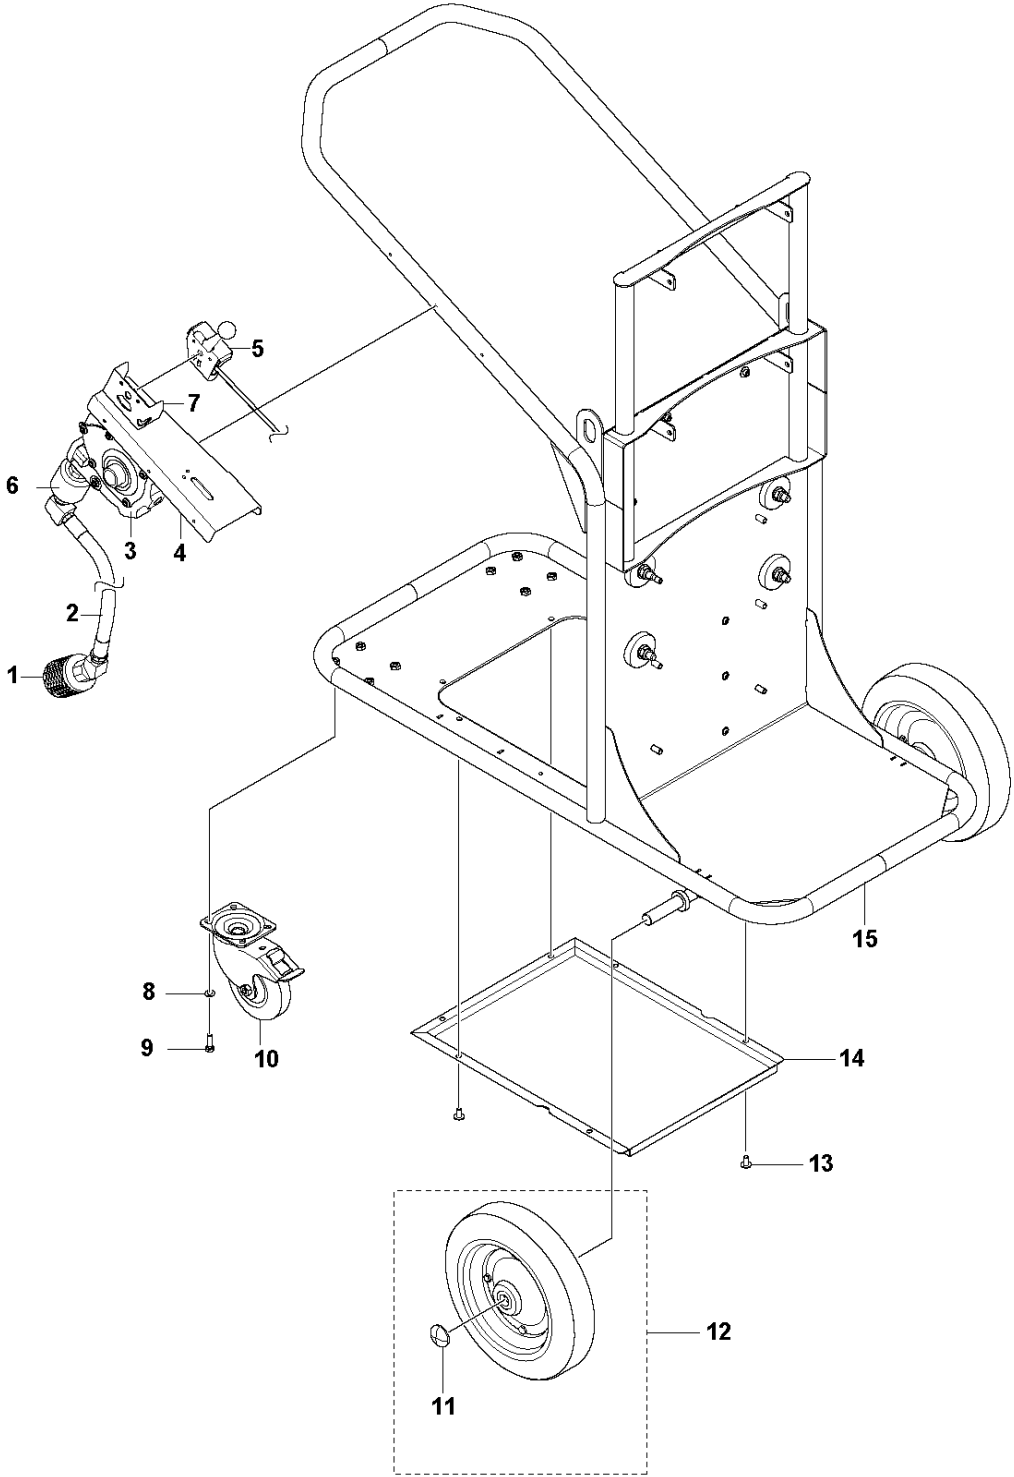

# SPARE PARTS LIST

DUST AND SLURRY MANAGEMENT

S 36 PROPANE, 2018-11

Ref	Part No	Description	Remark	QTY KIT
1	594 94 52-01	COVER		1
2	594 94 54-01	COVER		1
3	594 94 55-01	COVER		1
4	591 25 49-01	SENSOR		1
5	590 45 55-01	HOUR METER		1
6	590 45 45-01	SWITCH		1
7	590 45 43-01	KEY SWITCH		1
8	592 68 21-01	SCREW		17
9	596 51 32-01	BATTERY BOX		1
10	594 94 56-01	PLATE		2
11	592 12 79-01	BATTERY		1
12	595 94 37-01	LID ASSY		1
13	596 51 34-01	PANEL		1
14	591 80 23-01	CONNECTOR		1
15	590 45 44-01	CONTACT		1
16	590 45 34-01	CONTACT		2

## Carriage

S 36 PROPANE, 2018-11

Ref	Part No	Description	Remark	QTY KIT
1	593 03 37-01	COUPLER		1
2	591 26 83-01	HOSE		1
3	591 25 19-01	REGULATOR		1
4	594 96 84-01	BRACKET		1
5	592 13 49-01	WIRE		1
6	591 25 66-01	LOCK		1
7	591 25 74-01	BRACKET		1
8	734 11 63-01	WASHER		8
9	725 24 53-51	SCREW EHHM		8
10	590 43 20-01	WHEEL		2
11	591 69 30-01	AXLE		2
12	590 43 57-01	WHEEL KIT		2
13	592 68 21-01	SCREW		6
14	594 94 96-01	PLATE		1
15	594 96 85-01	FRAME		1

**C** Propane  
Air filter

Ref	Part No	Description	Remark	QTY KIT
1	591 25 88-01	TANK		1
2	592 68 21-01	SCREW		8
3	590 43 39-01	LATCH		6
4	595 32 08-01	PLATE		1
5	590 43 21-01	CHECK VALVE		1
6	595 32 09-01	COVER		1
7	590 42 98-01	FILTER		2
8	581 13 58-01	SEALING RING		1
9	596 56 62-01	RIVET NUT		4
10	577 90 22-01	WASHER		1
11	522 62 21-01	SCREW EHHM		1

## Tank

S 36 PROPANE, 2018-11

Ref	Part No	Description	Remark	QTY KIT
1	590 41 50-01	VALVE		1
2	590 39 96-01	COVER KIT		1
3	590 47 77-02	TANK CAP ASSY		1
4	594 97 44-01	HOSE		2
5	590 40 08-01	HOSE CLAMP		4
6	590 43 02-02	FILTER		1
7	590 40 18-01	STRAP		1
8	590 40 23-01	SEAL		1
9	590 42 92-01	BAG		1
10	590 42 69-01	HOLDER		1
11	590 39 86-01	FLAP		1
12	590 42 67-01	LID		1
13	590 39 64-01	HOLDER KIT		1
14	590 47 85-02	TANK		1