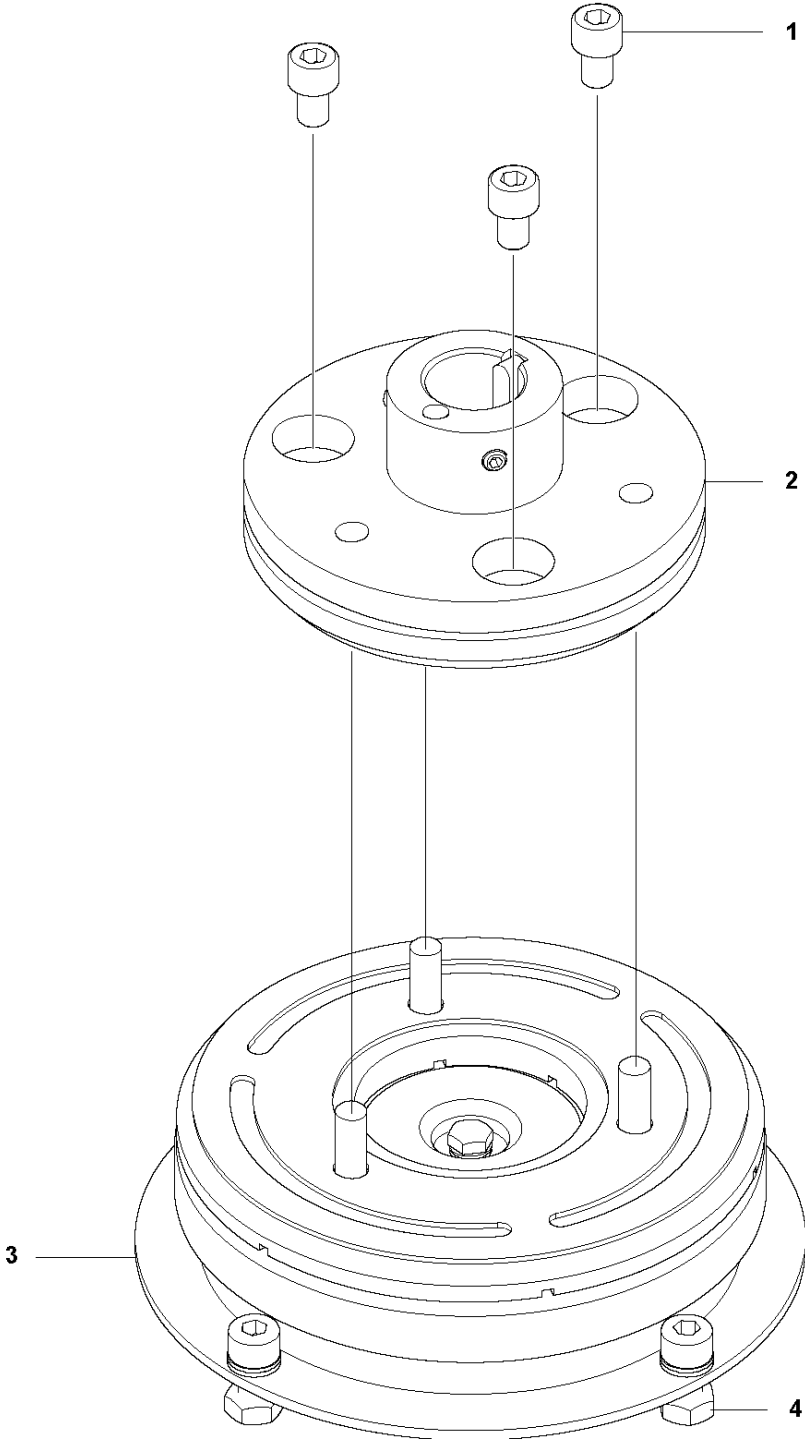

**C** Propane  
Air filter

Ref	Part No	Description	Remark	QTY KIT
1	591 25 88-01	TANK		1
2	592 68 21-01	SCREW		8
3	590 43 39-01	LATCH		6
4	595 32 08-01	PLATE		1
5	590 43 21-01	CHECK VALVE		1
6	595 32 09-01	COVER		1
7	590 42 98-01	FILTER		2
8	581 13 58-01	SEALING RING		1
9	596 56 62-01	RIVET NUT		4
10	577 90 22-01	WASHER		1
11	522 62 21-01	SCREW EHHM		1

## Tank

S 36 PROPANE, 2018-11

Ref	Part No	Description	Remark	QTY KIT
1	590 41 50-01	VALVE		1
2	590 39 96-01	COVER KIT		1
3	590 47 77-02	TANK CAP ASSY		1
4	594 97 44-01	HOSE		2
5	590 40 08-01	HOSE CLAMP		4
6	590 43 02-02	FILTER		1
7	590 40 18-01	STRAP		1
8	590 40 23-01	SEAL		1
9	590 42 92-01	BAG		1
10	590 42 69-01	HOLDER		1
11	590 39 86-01	FLAP		1
12	590 42 67-01	LID		1
13	590 39 64-01	HOLDER KIT		1
14	590 47 85-02	TANK		1

## Motor

S 36 PROPANE, 2018-11

Ref	Part No	Description	Remark	QTY KIT
1	591 31 55-01	ENGINE		1
2	535 42 58-02	SCREW IHPANM		4
3	596 28 78-01	CLUTCH COVER		1
4	596 29 41-01	CLUTCH COVER		1
5	596 50 46-01	BAR		4
6	596 33 99-01	PLATE		1
7	593 03 33-01	UNIT		4
8	596 29 97-01	PLATE		1
9	596 34 72-01	COVER		1
10	596 34 35-01	FAN		1
11	596 80 81-01	HOSE ASSY		1
12	591 25 11-01	CLUTCH		1

**F** Propane  
Clutch

Clutch

S 36 PROPANE, 2018-11

Ref	Part No	Description	Remark	QTY KIT
1	590 45 47-01	SCREW KIT		3
2	590 45 41-01	MOUNTING PLATE		1
3	590 45 39-01	CLUTCH		1
4	590 45 46-01	SCREW KIT		4