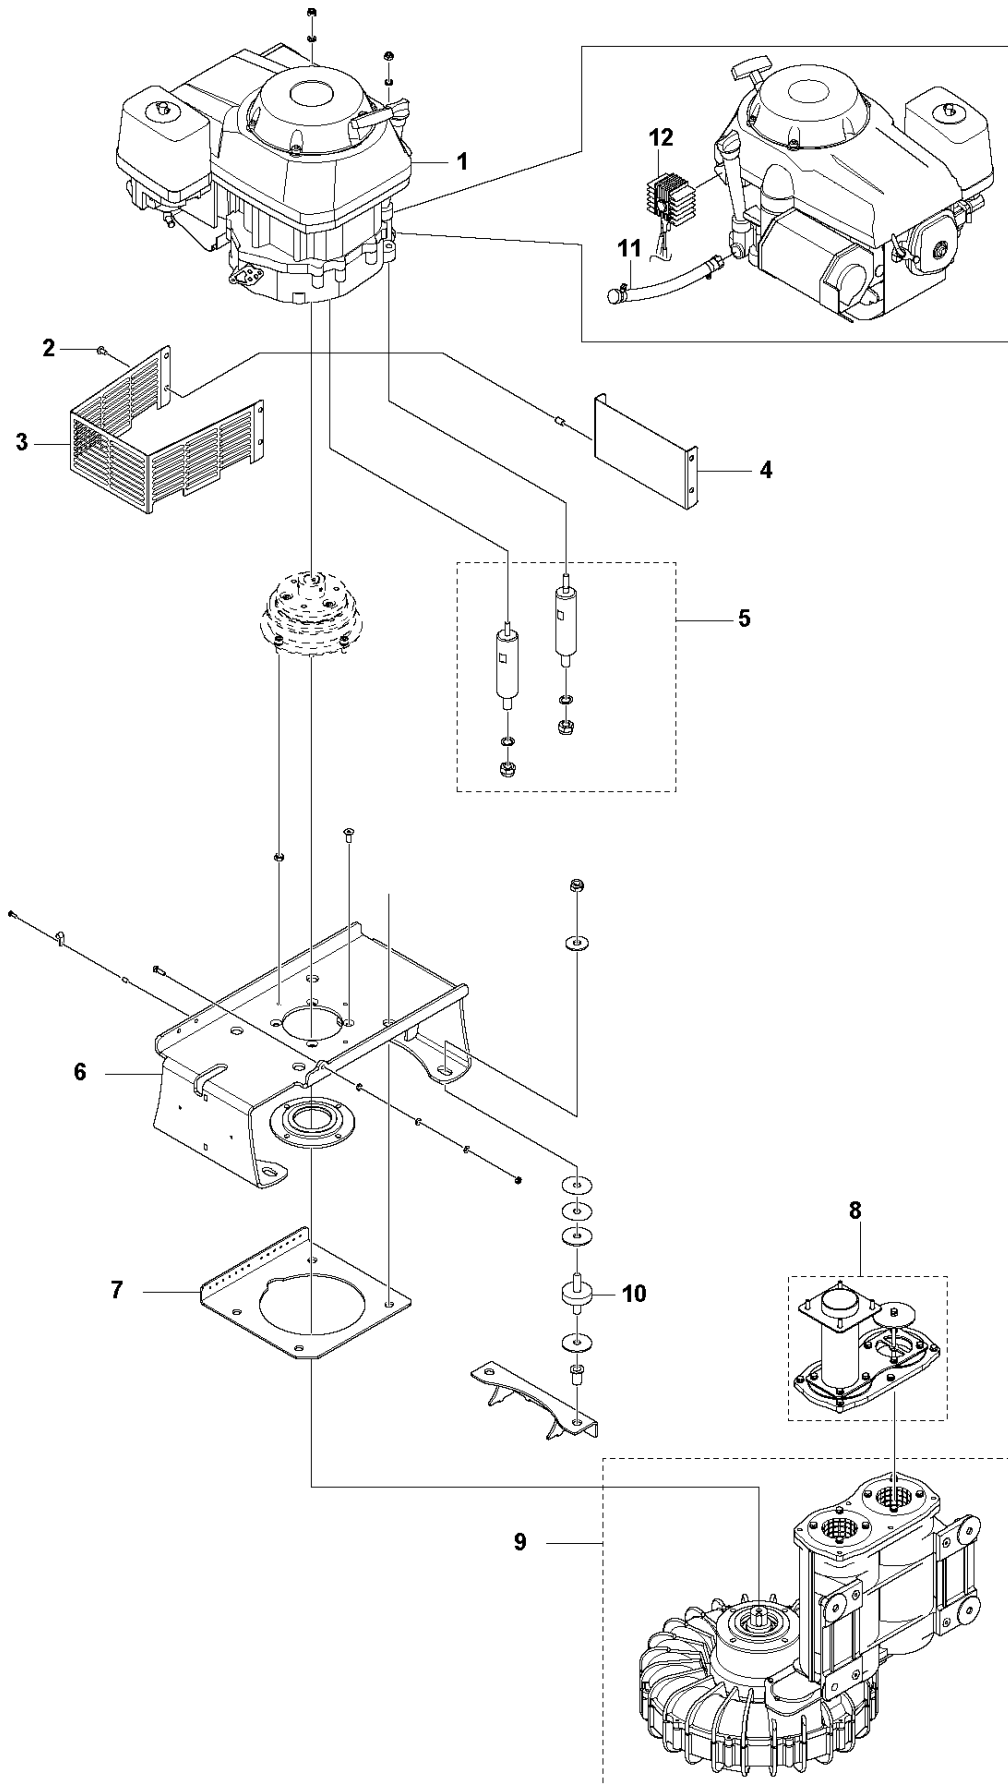

## Carriage

S 36 PROPANE, 2018-11

Ref	Part No	Description	Remark	QTY KIT
1	593 03 37-01	COUPLER		1
2	591 26 83-01	HOSE		1
3	591 25 19-01	REGULATOR		1
4	594 96 84-01	BRACKET		1
5	592 13 49-01	WIRE		1
6	591 25 66-01	LOCK		1
7	591 25 74-01	BRACKET		1
8	734 11 63-01	WASHER		8
9	725 24 53-51	SCREW EHHM		8
10	590 43 20-01	WHEEL		2
11	591 69 30-01	AXLE		2
12	590 43 57-01	WHEEL KIT		2
13	592 68 21-01	SCREW		6
14	594 94 96-01	PLATE		1
15	594 96 85-01	FRAME		1

**C** Propane  
Air filter

Ref	Part No	Description	Remark	QTY KIT
1	591 25 88-01	TANK		1
2	592 68 21-01	SCREW		8
3	590 43 39-01	LATCH		6
4	595 32 08-01	PLATE		1
5	590 43 21-01	CHECK VALVE		1
6	595 32 09-01	COVER		1
7	590 42 98-01	FILTER		2
8	581 13 58-01	SEALING RING		1
9	596 56 62-01	RIVET NUT		4
10	577 90 22-01	WASHER		1
11	522 62 21-01	SCREW EHHM		1

## Tank

S 36 PROPANE, 2018-11

Ref	Part No	Description	Remark	QTY KIT
1	590 41 50-01	VALVE		1
2	590 39 96-01	COVER KIT		1
3	590 47 77-02	TANK CAP ASSY		1
4	594 97 44-01	HOSE		2
5	590 40 08-01	HOSE CLAMP		4
6	590 43 02-02	FILTER		1
7	590 40 18-01	STRAP		1
8	590 40 23-01	SEAL		1
9	590 42 92-01	BAG		1
10	590 42 69-01	HOLDER		1
11	590 39 86-01	FLAP		1
12	590 42 67-01	LID		1
13	590 39 64-01	HOLDER KIT		1
14	590 47 85-02	TANK		1

## Motor

S 36 PROPANE, 2018-11

Ref	Part No	Description	Remark	QTY KIT
1	591 31 55-01	ENGINE		1
2	535 42 58-02	SCREW IHPANM		4
3	596 28 78-01	CLUTCH COVER		1
4	596 29 41-01	CLUTCH COVER		1
5	596 50 46-01	BAR		4
6	596 33 99-01	PLATE		1
7	593 03 33-01	UNIT		4
8	596 29 97-01	PLATE		1
9	596 34 72-01	COVER		1
10	596 34 35-01	FAN		1
11	596 80 81-01	HOSE ASSY		1
12	591 25 11-01	CLUTCH		1