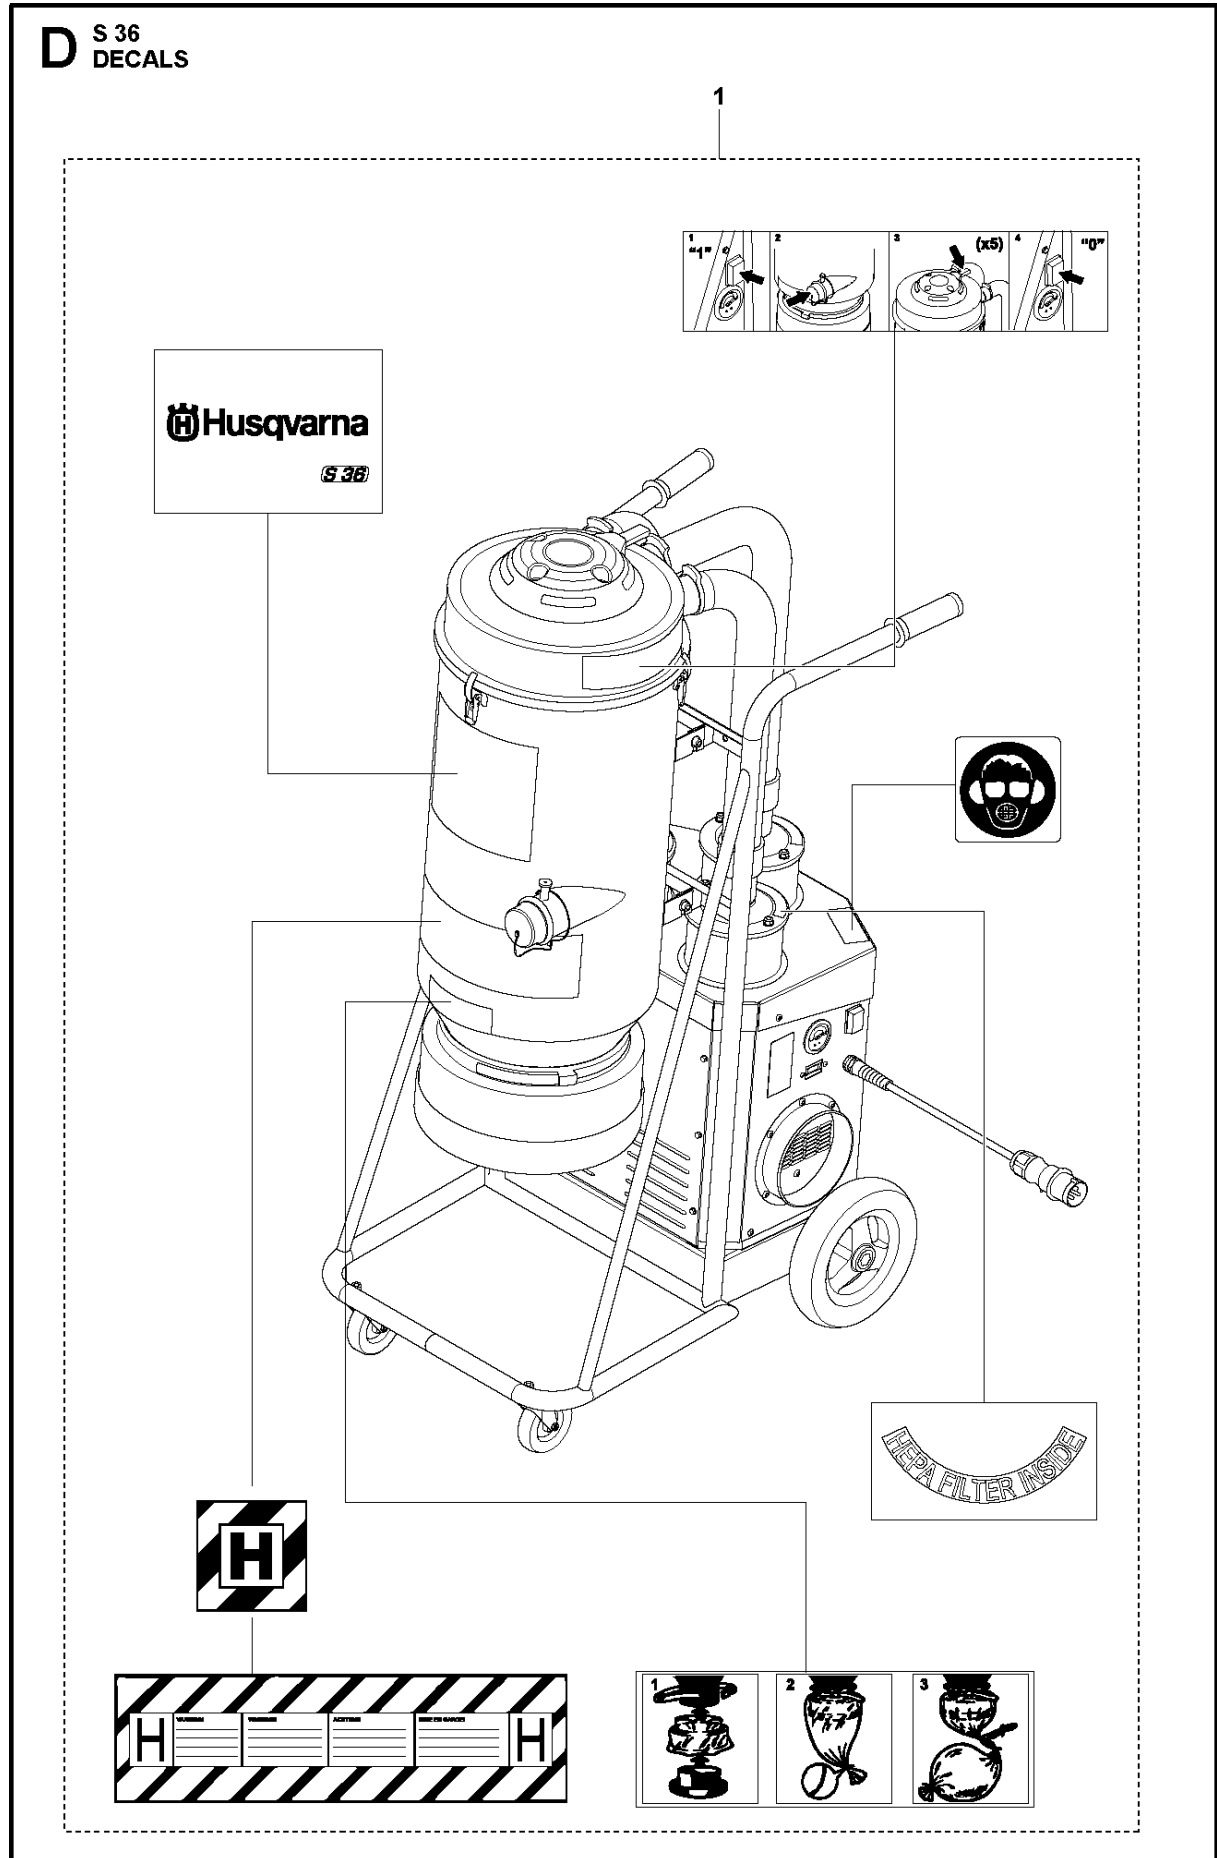

FRAME S36, 967663801, 967663802, 967663803, 967663804, 967663805, 967663806, 967663807, 2019-06

Ref	Part No	Description	Remark	QTY KIT
1	590 42 60-01	CLIP		1
2	596 31 67-01	HANDLE		2
3	590 39 70-01	REAR WHEEL		2
4	590 39 72-01	WHEEL KIT		2
5	590 44 94-01	FRAME		1

D S 36
DECALS