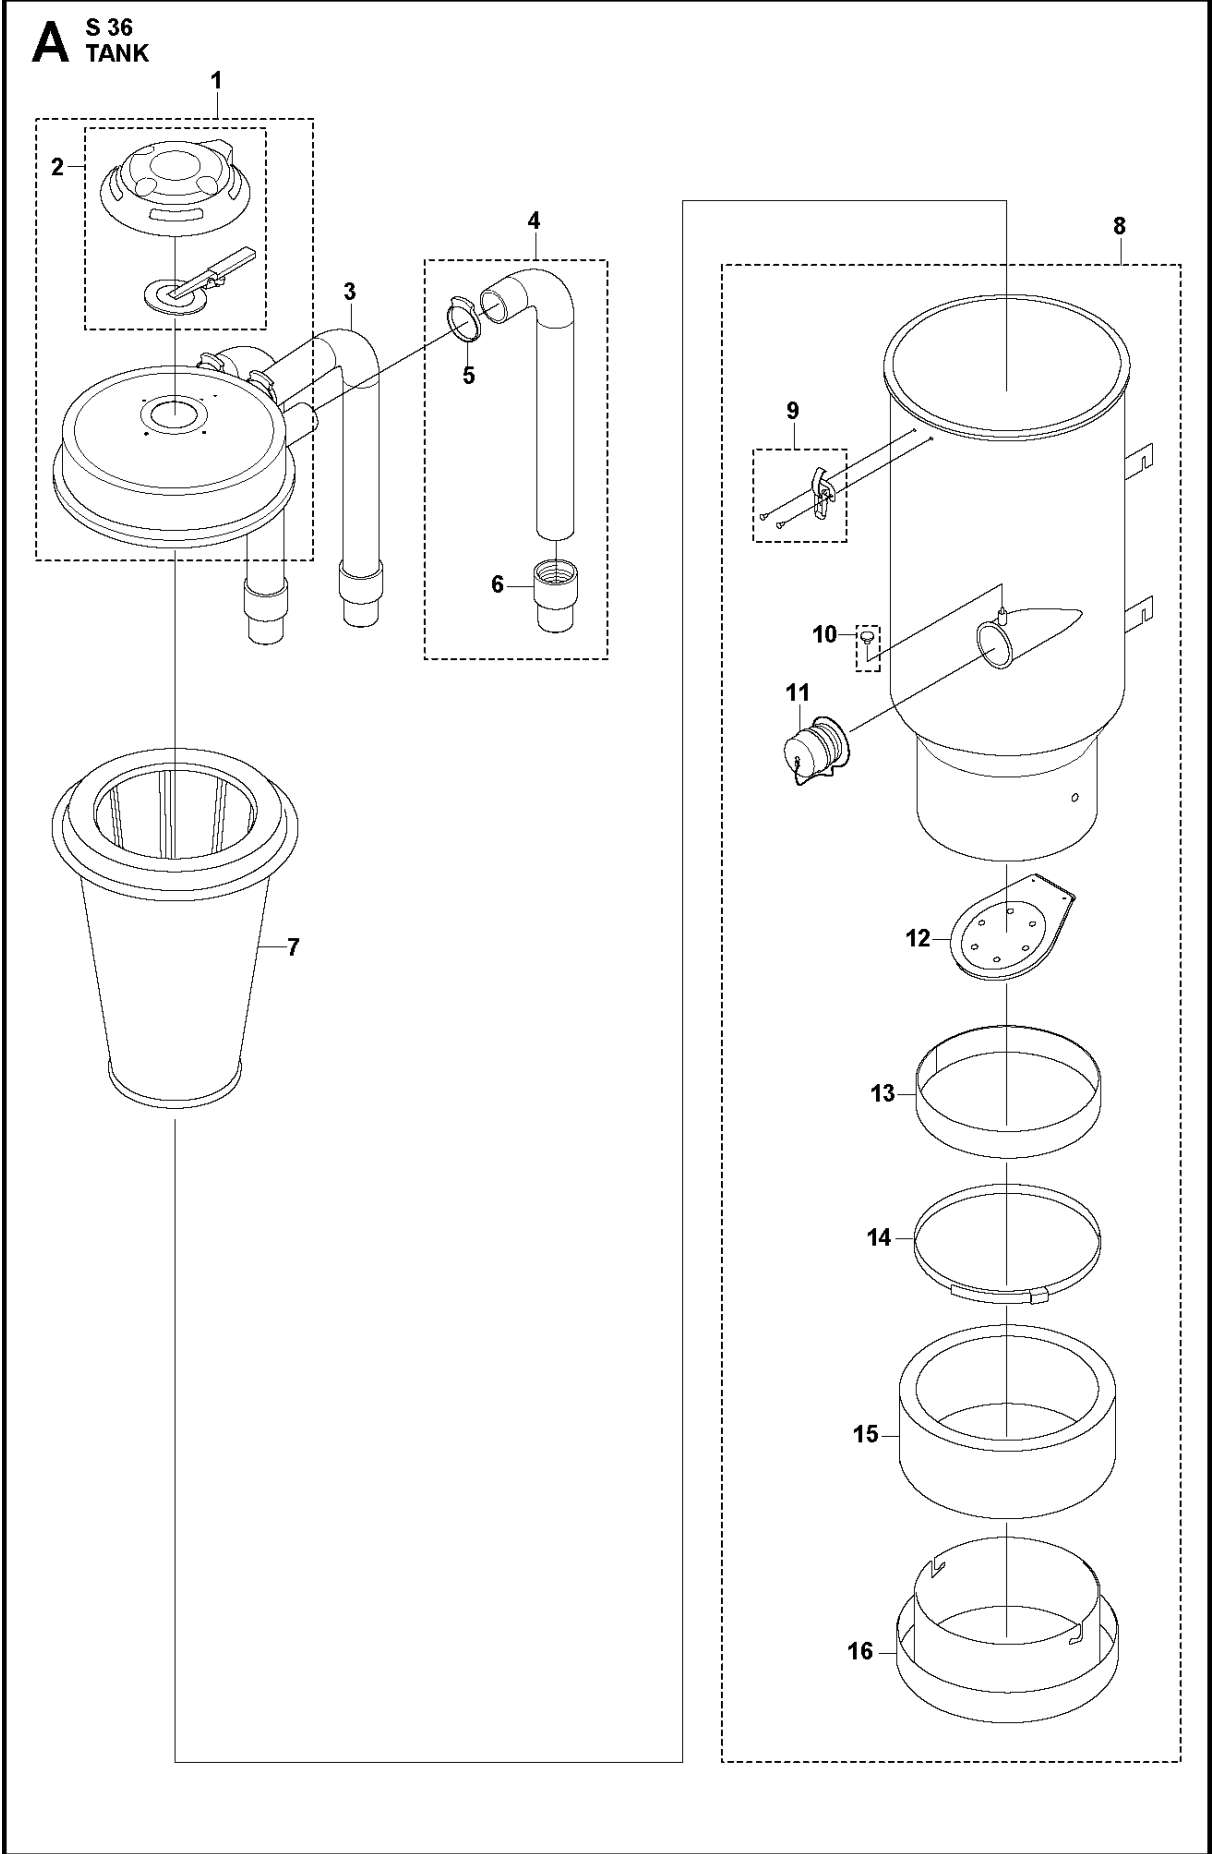

SPARE PARTS LIST

DUST AND SLURRY MANAGEMENT

S36, 967663801, 967663802, 967663803,
967663804, 967663805, 967663806,
967663807, 2019-06

TANK S36, 967663801, 967663802, 967663803, 967663804, 967663805, 967663806, 967663807,
2019-06

Ref	Part No	Description	Remark	QTY	KIT
1	590 47 86-02	TANK CAP ASSY		1	
2	590 41 50-02	VALVE		1	1
3	590 44 89-01	HOSE KIT		1	
4	590 44 88-01	HOSE KIT		2	
5	590 40 08-01	HOSE CLAMP		1	4
6	590 43 81-01	HOSE		1	4
7	590 43 02-02	FILTER		1	
8	590 47 85-02	TANK		1	
9	590 39 64-01	HOLDER KIT		3	8
10	590 40 16-01	LOCKING PIN		1	8
11	590 42 67-01	LID		1	8
12	590 39 86-01	FLAP		1	8
13	590 40 23-01	SEAL		1	8
14	590 40 18-01	STRAP		1	8
15	590 42 92-01	BAG		1	8
16	590 42 69-01	HOLDER		1	8