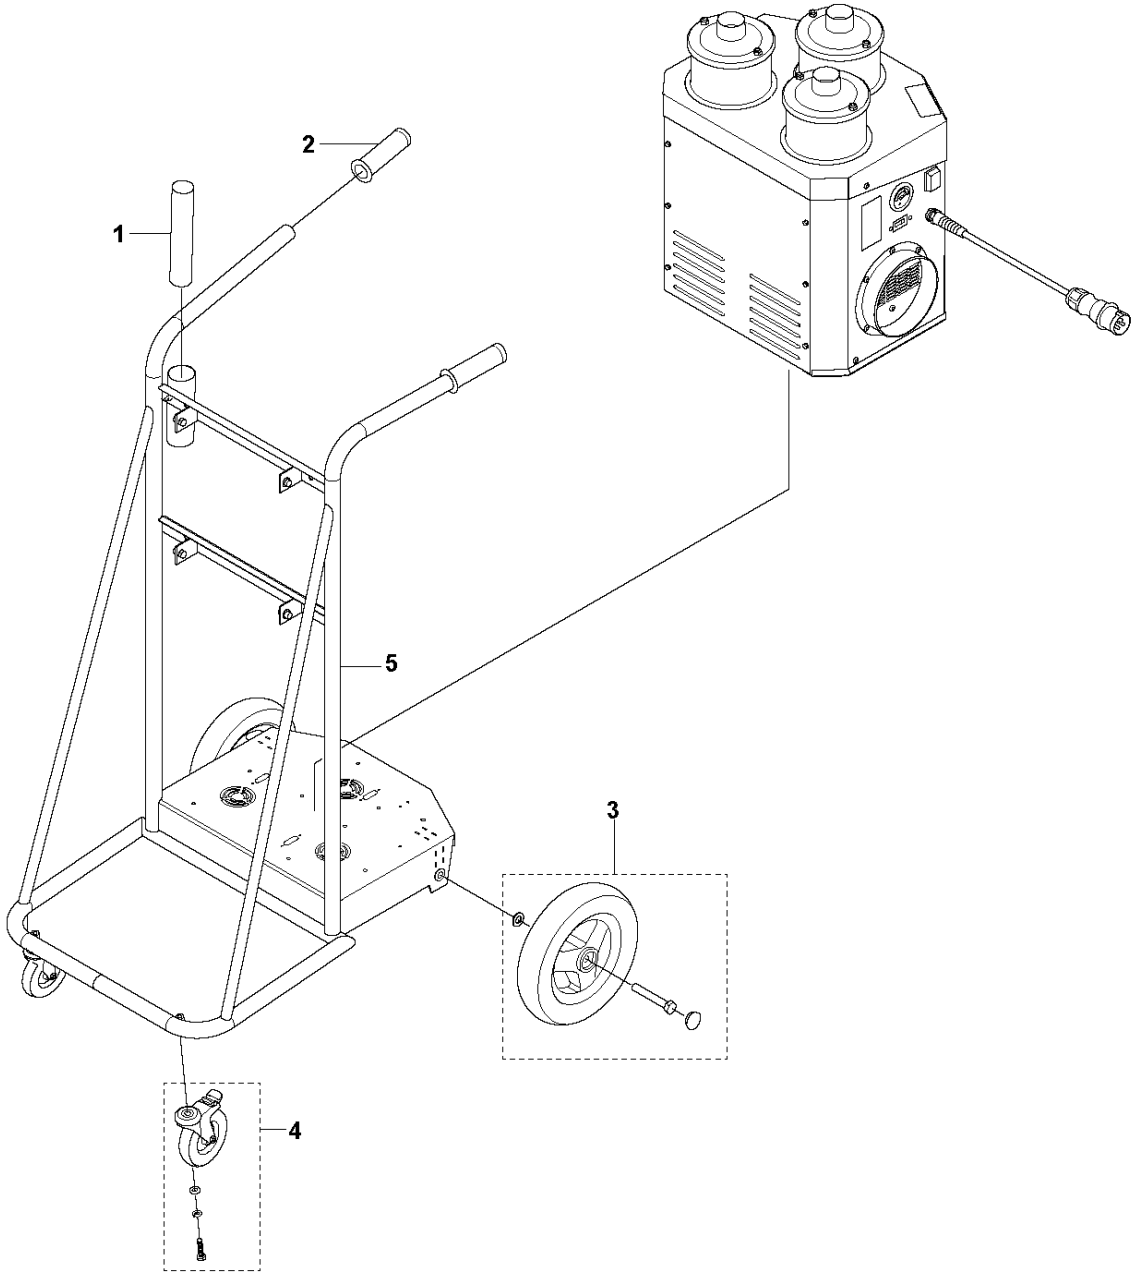

C S 36
FRAME

FRAME S36, 967663801, 967663802, 967663803, 967663804, 967663805, 967663806, 967663807, 2019-06

Ref	Part No	Description	Remark	QTY KIT
1	590 42 60-01	CLIP		1
2	596 31 67-01	HANDLE		2
3	590 39 70-01	REAR WHEEL		2
4	590 39 72-01	WHEEL KIT		2
5	590 44 94-01	FRAME		1