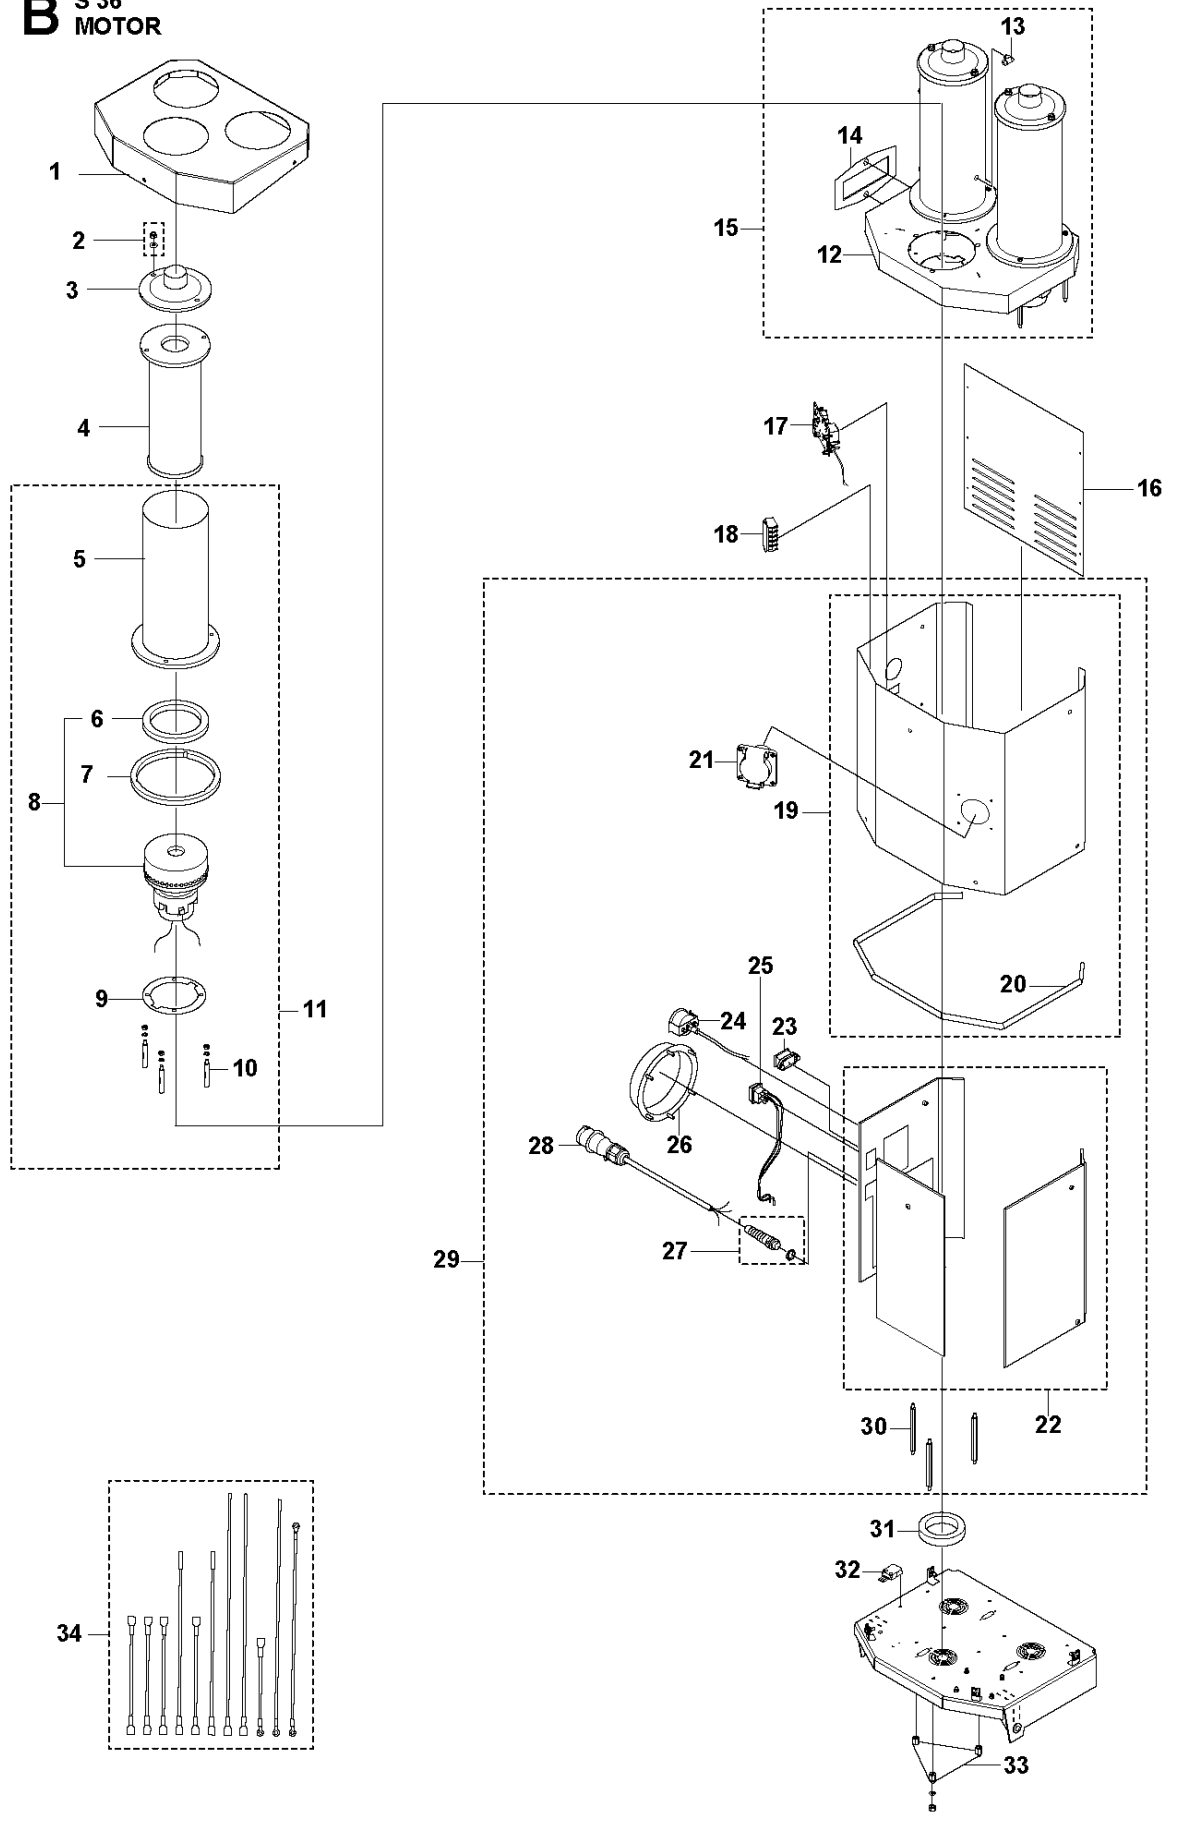

B S 36
MOTOR

MOTOR S36, 967663801, 967663802, 967663803, 967663804, 967663805, 967663806, 967663807, 2019-06

Ref	Part No	Description	Remark	QTY	KIT
1	590 44 87-01	COVER LID		1	
2	590 40 07-01	NUT		6	
3	590 39 89-01	FILTER COVER		3	
4	590 42 98-01	FILTER		3	
5	590 45 14-01	FILTER HOUSING		3	11
5	591 85 68-01	PIPE	Incl nipple	1	
6	590 45 15-01	SEAL KIT		3	11
7	590 45 08-01	SEALING		3	11
8	590 39 69-01	MOTOR KIT	230 V	3	11
8	593 04 23-01	ENGINE	120 V	1	
9	590 45 11-01	SEAL KIT		3	11
10	590 45 12-01	SUPPORT KIT		1	11
11	590 42 70-01	MOTOR	230 V	3	
11	590 41 55-01	MOTOR	230 V, Incl nipple	1	
11	590 42 71-01	MOTOR	120 V	1	
11	590 41 57-01	MOTOR	120 V, Incl nipple	1	
12	590 45 09-01	BOX		1	15
13	590 44 86-01	NIPPLE		1	15
14	590 45 10-01	SEALING		1	15
15	590 45 07-01	MOTOR KIT	230 V	1	
16	590 44 90-01	COVER PLATE		1	
17	590 45 17-01	CIRCUIT BOARD		1	
18	590 44 95-01	CONNECTION PIECE		1	
19	590 45 20-02	MOTOR COVER		1	29
19	590 44 97-02	MOTOR COVER		1	29
20	590 45 21-01	SEALING		1	29
21	591 79 20-01	SOCKET	230 V (EU)	1	29
21	597 15 17-01	SOCKET	230 V (AUS)	1	29
22	590 45 21-01	SEALING	230 V (EU/AUS)	1	29
22	590 45 06-01	SEALING	230 V 50A (US)	1	29
23	590 41 53-01	HOUR METER		1	29
24	590 39 67-01	MANOMETER		1	29
25	590 40 26-01	SWITCH		1	29
26	590 44 93-01	EXHAUST DUCT		1	29
27	590 45 18-01	GROMMET	230 V	1	29
27	590 40 25-01	CABLE GROMMET	120 V	1	29
28	590 45 01-01	CABLE ASSY	230V/30A	1	29
28	590 45 02-01	CABLE ASSY	230V/50A	1	29
29	590 47 88-02	MOTOR COVER	230V/30A	1	29
29	590 47 87-02	MOTOR COVER	230V/50A	1	29
29	590 44 97-02	MOTOR COVER	120V	1	
30	590 45 13-01	SUPPORT KIT		1	29
31	590 44 90-01	COVER PLATE		3	
32	590 42 62-01	ELECTRIC BOX		1	
33	590 47 68-01	COVER LID		3	
34	596 96 94-01	DIAGRAM		1	
34	596 96 94-02	DIAGRAM		1