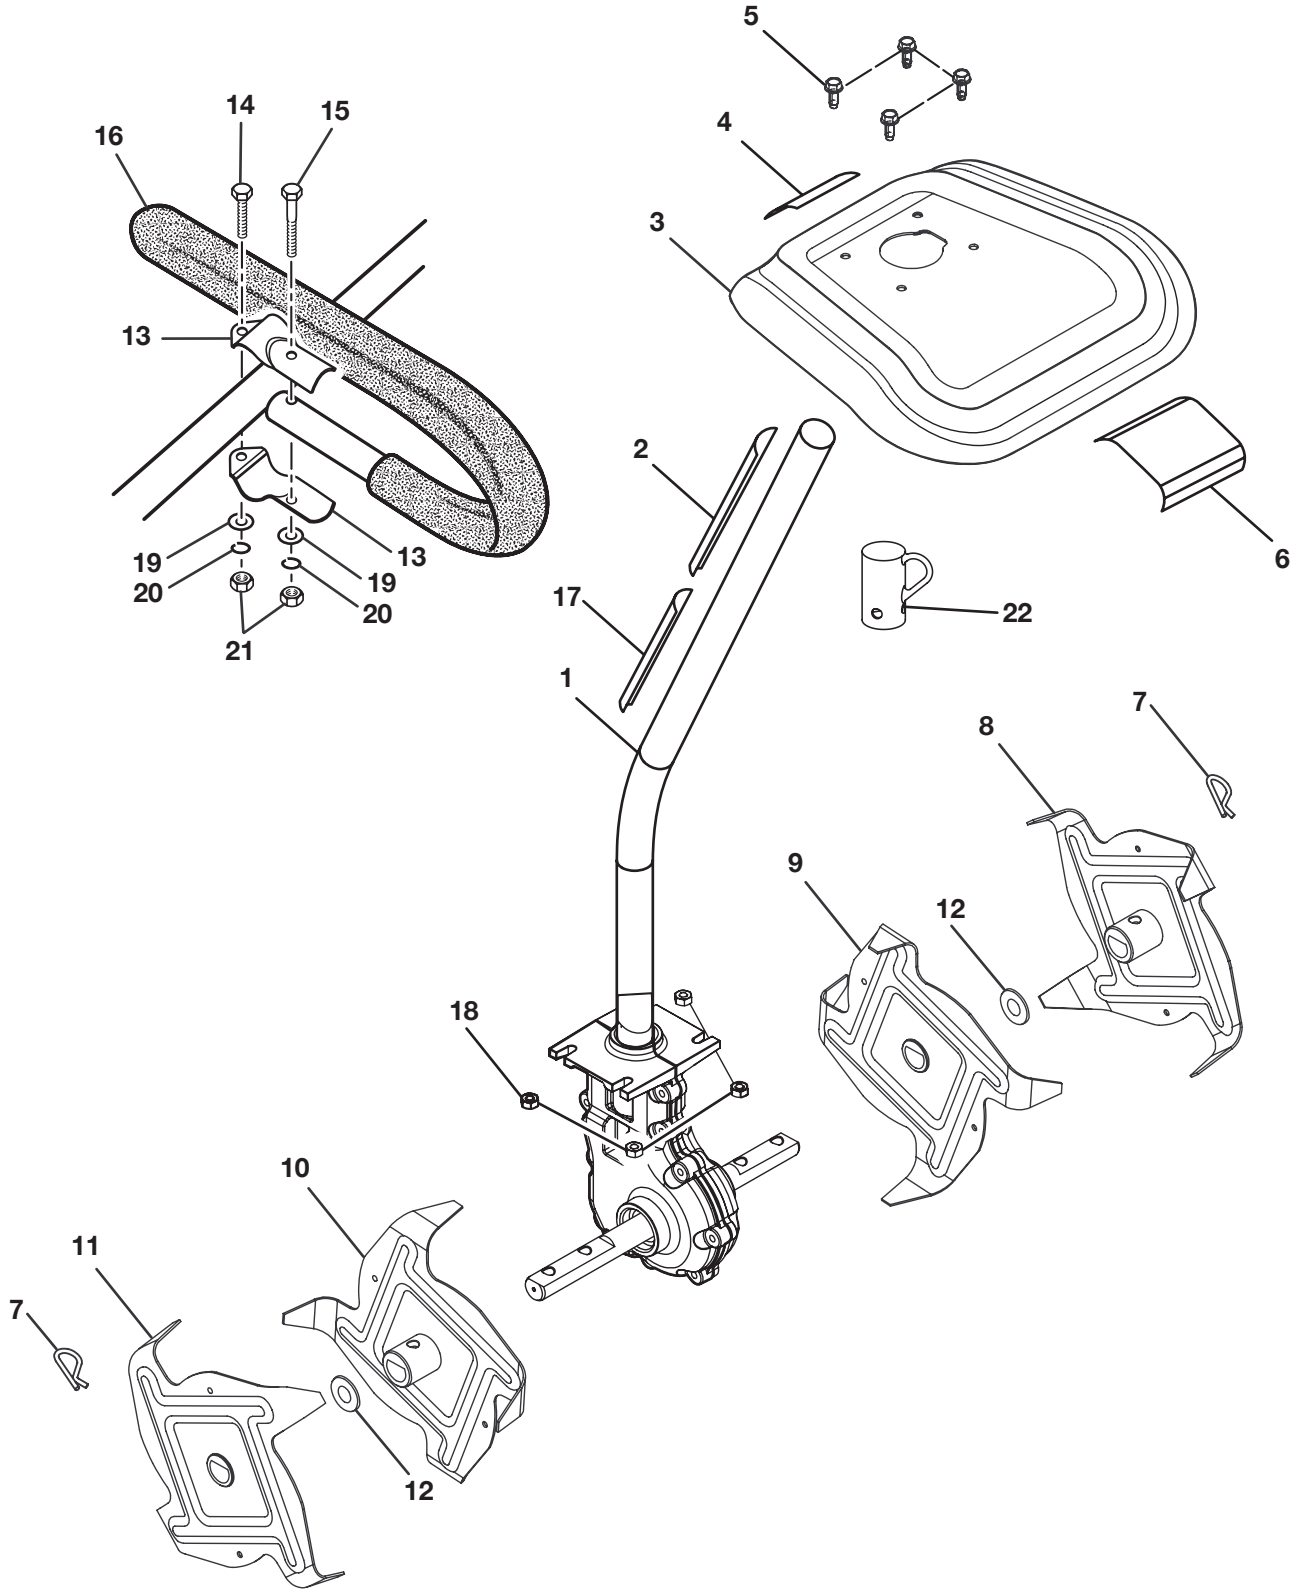

ILLUSTRATED PARTS LIST

LISTE DES PIÈCES ILLUSTRÉES

LISTA DE PIEZAS ILUSTRADAS

ILLUSTRATED PARTS LIST

LISTE DES PIÈCES ILLUSTRÉES

LISTA DE PIEZAS ILUSTRADAS

KEY NO. Pièce Num. Núm. Ref.	PART NO. Num. Réf. Núm. Pieza	DESCRIPTION	DESCRIPTION	DESCRIPCIÓN	QTY. Qté. Cant.
1	120530006	Gear Case and Drive Shaft Assembly (Includes Key Nos. 2 and 17)	Carter d'engrenages et arbre moteur (incl. pièces no. 2 et 17)	Conjunto de la caja de engranajes y alojamiento del eje de impulsión (incl. pzas. núms. ref. 2 y 17)	1
2	940657031	Warning Label	Étiquette d'avertissement	Etiqueta de advertencia	1
3	120530007	Tine Shield Assembly (Includes Key Nos. 4 and 6)	Ensemble de protection des lames (incl. pièces no. 4 et 6)	Conunto del protector de las aspas (incl. pzas. núms. ref. 4 y 6)	1
4	940705022	Logo Label	Autocollant de logo	Etiqueta del logotipo	1
5	660955001	* Screw (1/4-20 x 5/8 in.)	Vis (1/4-20 x 5/8 po)	Tornillo (1/4-20 x 5/8 pulg.)	4
6	940654015	Warning Label	Étiquette d'avertissement	Etiqueta de advertencia	1
7	638001004	* Hitch Pin (3/4 in.)	Goupille de sûreté (3/4 po)	Pasador del enganche (3/4 pulg.)	2
8	308693004	Tine Assembly D	Lame dentées D	Conjunto de aspas D	1
9	308693003	Tine Assembly C	Lame dentées C	Conjunto de aspas C	1
10	308693002	Tine Assembly B	Lame dentées B	Conjunto de aspas B	1
11	308693001	Tine Assembly A	Lame dentées A	Conjunto de aspas A	1
12	900755001	Felt Washer	Rondelle en feutre	Arandela de fieltro	2
13	638014001	Handle Bar Clamp	Collier de poignée	Abrazadera del mango	2
14	660643002	* Bolt (1/4-20 x 1 in.)	Boulon (1/4-20 x 1 po)	Perno (1/4-20 x 1 pulg.)	1
15	660643001	* Bolt (1/4-20 x 1-1/2 in.)	Boulon (1/4-20 x 1-1/2 po)	Perno (1/4-20 x 1-1/2 pulg.)	1
16	308046001	J-Handle and Grip	Poignée en « J » et poignée rembourrée	Mango "J" y empuñadura	1
17	940726013	Logo Label	Étiquette de logo	Etiqueta logotipo	1
18	678132001	* Lock Nut (1/4-20)	Écrou frein (1/4-20)	Tuerca (1/4-20)	4
19	678013001	* Washer (1/4)	Rondelle (1/4)	Arandela (1/4)	2
20	678012001	* Lock Washer	Rondelle frein	Arandela de seguridad	2
21	678016001	* Hex Nut (1/4-20)	Écrou hexagonal (1/4-20)	Tuerca hexagonal (1/4-20)	2
22	518019002	Hanger Cap	Capuchon de suspension	Tapa de suspensión	1
	987000381	Operator's Manual	Manuel d'utilisation	Manual del operador	1

* STANDARD HARDWARE ITEM — MAY BE PURCHASED LOCALLY

* ARTICLE DE QUINCAILLERIE STANDARD — EN VENTE DANS LES MAGASINS LOCAUX

* ARTÍCULO ESTÁNDAR DE FERRETERÍA — PUEDE ADQUIRIRSE EN LA LOCALIDAD