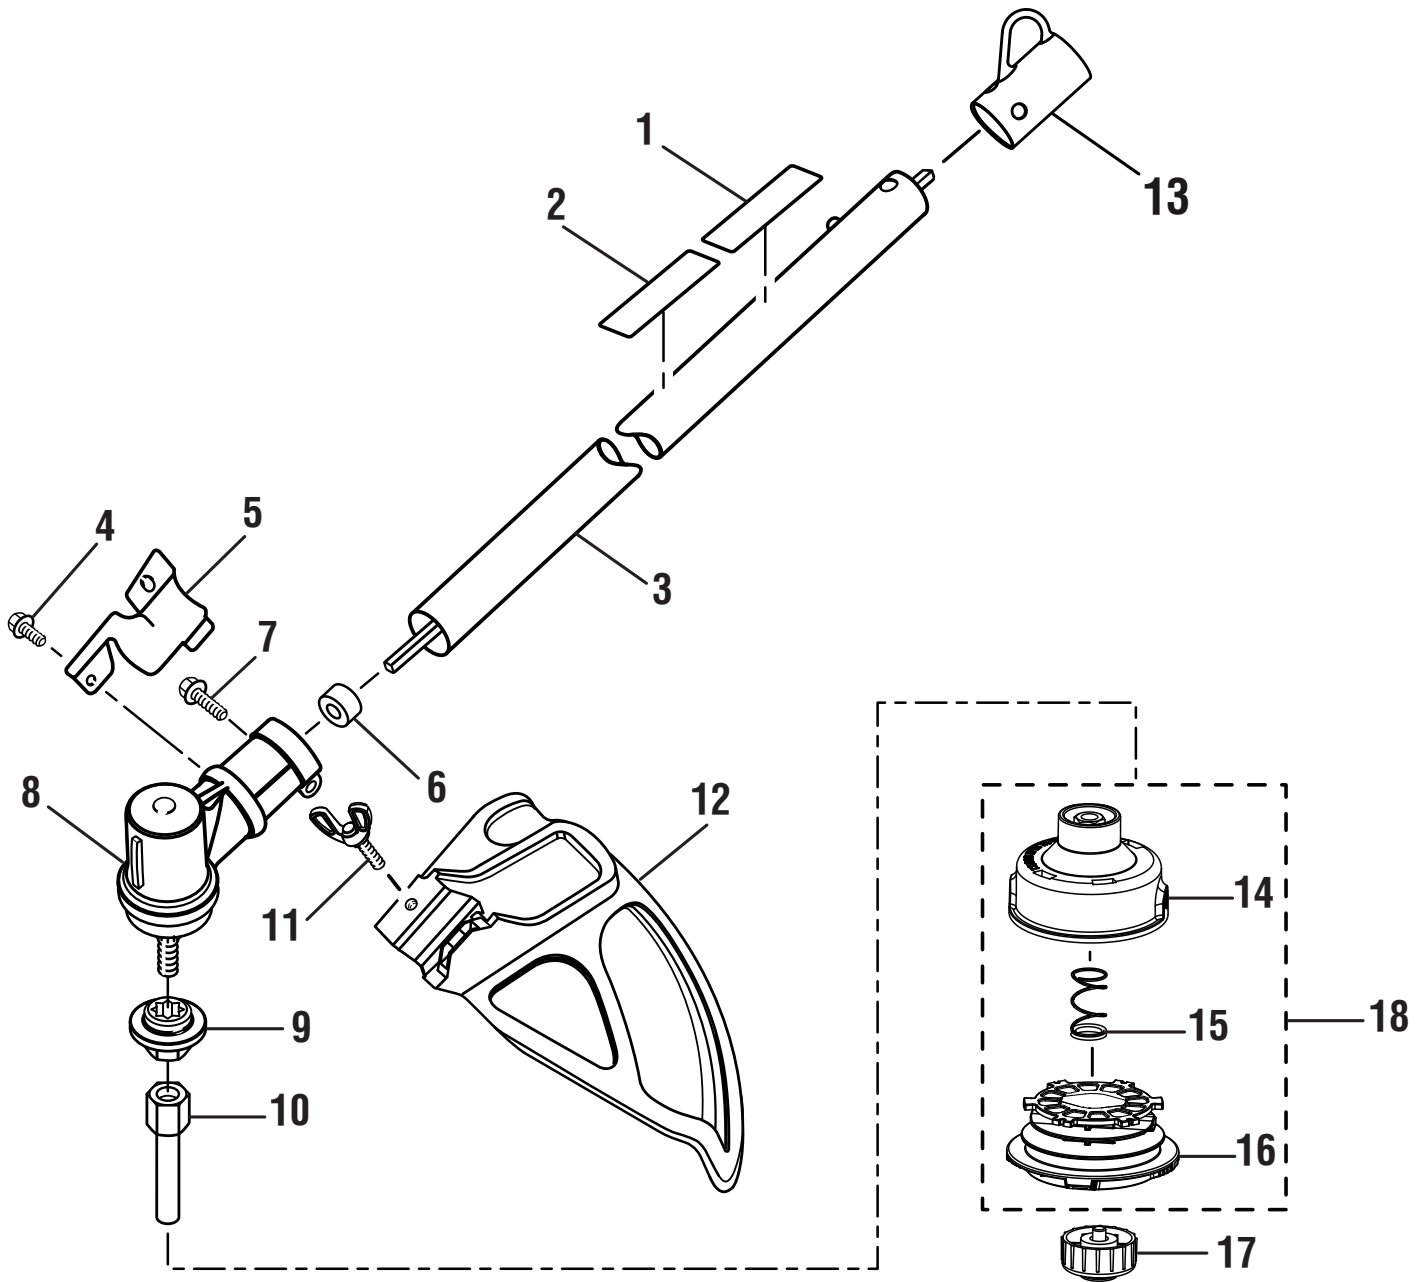

# EXPLODED VIEW AND PARTS LIST

## VUE ÉCLATÉE ET LISTE DES PIÈCES

### VISTA DESARROLLADA Y LISTA DE PIEZAS

KEY NO. Pièce Num. Num. Ref.	PART NO. Num. Réf. Num. Pieza	DESCRIPTION	DESCRIPTION	DESCRIPCIÓN	QTY. Qté. Cant.
1	940726013	Expand-it Label	Autocollant Expand-it	Etiqueta Expand-it	1
2	940230132	Warning Decal	Autocollant d'avertissement	Calcomanía de advertencia	1
3	308035011	Straight Shaft Assembly	Arbre droit	Conjunto del eje recto	1
4	660736001	* Screw (10-24 x 5/8 in.)	Vis (10-24 x 5/8 po)	Tornillo (10-24 x 5/8 pulg.)	1
5	638125001	Clamp	Bride	Abrazadera	1
6	518367001	Spacer	Pièce d'écartement	Separador	1
7	660642001	Screw (1/4-20 x 1-1/4 in.)	Vis (1/4-20 x 1-1/4 po)	Tornillo (1/4-20 x 1-1/4 pulg.)	1
8	308210002	Gear Head	Carter d'engrenages	Cabezal de engranajes	1
9	678011002	Flanged Washer	Rondelle à épaulement	Arandela de brida	1
10	678019002	Arbor	Axe	Árbol	1
11	660886001	Wing Screw (1/4-20 x 1-1/4 in.)	Vis à oreilles (1/4-20 x 1-1/4 po)	Tornillo de mariposa (1/4-20 x 1-1/4 pulg.)	1
12	308473001	Grass Deflector Assembly (Incl. Key No. 11)	Défecteur d'herbe (incl. pièce no. 11)	Conjunto del deflector de pasto (incl. pzas núm. ref. 11)	1
13	518019002	Hanger Cap	Capuchon de suspension	Tapa de suspensión	1
14	310643001	Bump Feed String Head	Tête de coupe à alimentation par choc	Cabezal del hilo con alimentación por golpe	1
15	678022001	Spring	Ressort	Resorte	1
16	310412001	Bump Feed Spool	Bobine à alimentation par choc	Carrete con alimentación por golpe	1
17	308042003	Spool Retainer	Rretenue de bobine	Retén del carrete	1
18	309562001	Bump Feed String Head As- sembly (Incl. Key No. 14-16)	Ensemble tête de coupe à avance de fil par choc (incl. pièces no. 14 à 16)	Conjunto del cabezal del hilo con alimentación por golpe (incl. pzas. núms. ref. 14 a 17)	1