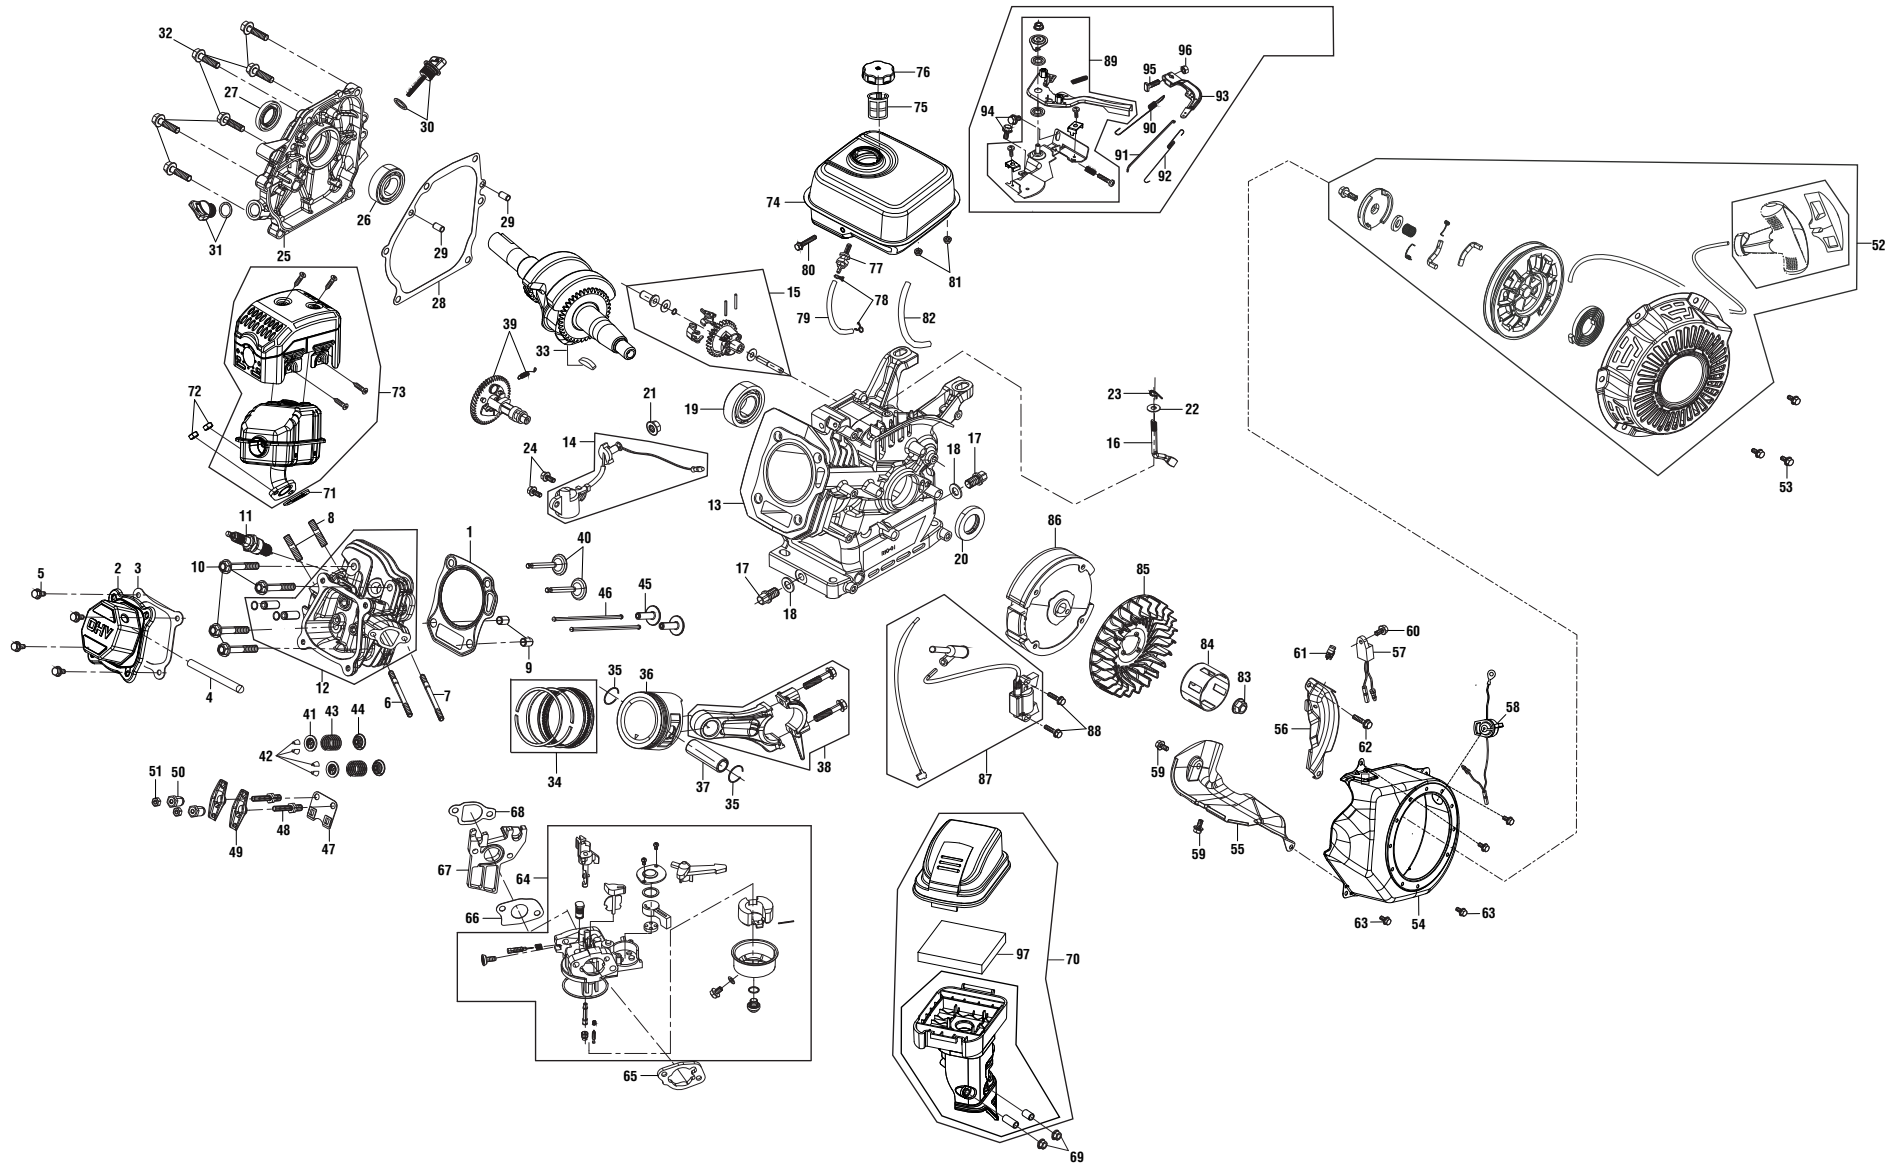

4GXT30  
FIGURE C /  
FIGURA C

RD80956

FIGURE C / FIGURA C - 4GXT30

KEY PART NO.	NUMBER	DESCRIPTION	QTY	CLÉ NO.	RÉF. DE PIÈCE	DESCRIPTION	QTÉ	NÚM REF.	NÚM PIEZA	DESCRIPCIÓN	CANT.
1	570742069	Oil Seal.....	1	1	570742069	Joint d'huile.....	1	1	570742069	Joint d'huile.....	1
2	308688007	Gauge.....	1	2	308688007	Jauge.....	1	2	308688007	Jauge.....	1
3	120971001	Seal Kit.....	3	3	120971001	Ensemble de joints.....	3	3	120971001	Ensemble de joints.....	3
4	310866003	Valve Assembly.....	3	4	310866003	Module de la valve.....	3	4	310866003	Module de la valve.....	3
5	120971002	O-Ring Kit.....	1	5	120971002	Ensemble de joint torique.....	1	5	120971002	Ensemble de joint torique.....	1
6	120971004	Unloader Kit.....	1	6	120971004	Kit de déchargeur.....	1	6	120971004	Kit de déchargeur.....	1
7	120971003	Check Valve Kit.....	1	7	120971003	Kit de clapet anti-retour.....	1	7	120971003	Kit de clapet anti-retour.....	1
8	310735003	Fixed Injector.....	1	8	310735003	Fixe d'injecteur.....	1	8	310735003	Fixe d'injecteur.....	1
9	310438002	Oil Fill Cap w/O-Ring.....	1	9	310438002	Orifice de remplissage d'huile, avec joint torique capuchon.....	1	9	310438002	Orifice de remplissage d'huile, avec joint torique capuchon.....	1
10	570742070	O-Ring.....	1	10	570742070	Joint torique.....	1	10	570742070	Joint torique.....	1
11	526472001	Drain Plug.....	1	11	526472001	Bouchon de vidange.....	1	11	526472001	Bouchon de vidange.....	1
12	561384011	O-Ring.....	1	12	561384011	Joint torique.....	1	12	561384011	Joint torique.....	1
13	526473001	Plug.....	2	13	526473001	Bouchon.....	2	13	526473001	Bouchon.....	2
14	673205001	Bolt.....	6	14	673205001	Boulon.....	6	14	673205001	Boulon.....	6
15	570763007	Oil Seal.....	1	15	570763007	Joint d'huile.....	1	15	570763007	Joint d'huile.....	1
16	638642001	Pump Flange.....	1	16	638642001	Flasque à pompe.....	1	16	638642001	Flasque à pompe.....	1
17	638054001	Idle Down Plug.....	1	17	638054001	Ensemble de commande d'accélérateur.....	1	17	638054001	Ensemble de commande d'accélérateur.....	1
18	308694033	Pump Assembly (4GXT30, Inc. Key Nos. 1-17).....	1	18	308694033	Ensemble de pompe (4GXT30, incl. lég. réf. 1-17).....	1	18	308694033	Ensemble de pompe (4GXT30, incl. lég. réf. 1-17).....	1
19	308692003	Garden Hose Coupler w/Filter.....	1	19	308692003	Connecteur de tuyau d'arrosage / élément filtrant.....	1	19	308692003	Connecteur de tuyau d'arrosage / élément filtrant.....	1
20	570410002	Unloader Cap.....	1	20	570410002	Tapa de déchargeur.....	1	20	570410002	Tapa de déchargeur.....	1
21	310437017	Idle Down Assembly.....	1	21	310437017	Ensemble de commande d'accélérateur.....	1	21	310437017	Ensemble de commande d'accélérateur.....	1
22	660971005	Bolt (M10 x 1.5 in., Special).....	1	22	660971005	Boulon (M10 x 1.5 po, spécial).....	1	22	660971005	Boulon (M10 x 1.5 po, spécial).....	1
23	308661004	Quick Connect (3/8 in.).....	1	23	308661004	Connexion rapide (3/8 po).....	1	23	308661004	Connexion rapide (3/8 po).....	1
24	678169004	Thermal Release Valve.....	1	24	678169004	Soupape thermique.....	1	24	678169004	Soupape thermique.....	1
25	310928001	Compression Seal.....	2	25	310928001	Joint Compression.....	2	25	310928001	Joint Compression.....	2