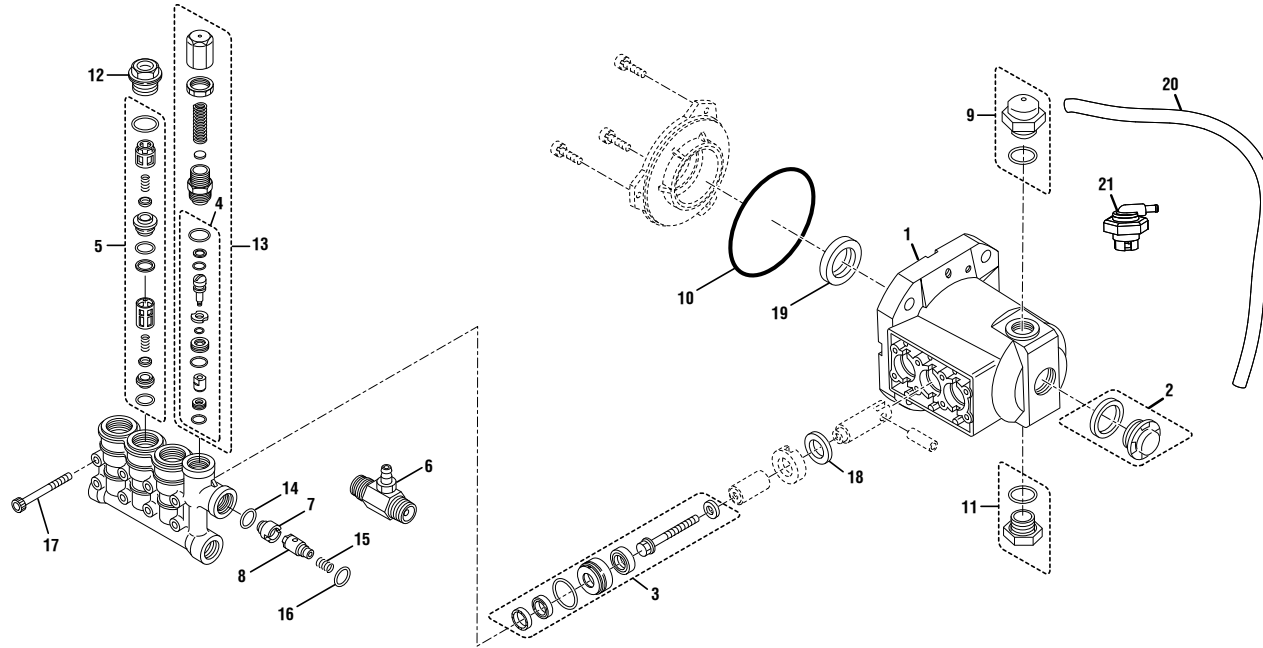

* Standard Hardware Item – May Be Purchased Locally
 ** Parts available at your local Subaru Robin dealer

FIGURE B

KEY	P/N	DESCRIPTION	QTY	PIÈCE RÉF.	DESCRIPTION	QTÉ	REF. N/P	DESCRIPCIÓN	CANT.
1	308694024	Pump Assembly (Inc. Key Nos. 2-19).....	1	308694024	Ensemble de pompe (incl. lég. réf. 2-19).....	1	1 308694024	Conjunto de bomba (incl. núm. ref. 2-19)	1
2	308688006	Bubble Oil Gauge w/Gasket.....	1	308688006	Jauge d'huile à bulle d'air avec joint statique	1	2 308688006	Indicador de burbuja de aceite con junta	1
3	120440001	Seal Kit.....	1	120440001	Kit de joint	1	3 120440001	Kit del sello.....	1
4	120442001	O-Ring Kit.....	1	120442001	Kit de joint	1	4 120442001	Kit del anillo en "O"	1
5	120441001	Valve Kit.....	1	120441001	Kit de joint torique en O	1	5 120441001	Kit del válvula	1
6	310735002	Chemical Injector	1	310735002	Injecteur chimique.....	1	6 310735002	Inyector químico.....	1
7	678842001	Check Valve Seat	1	678842001	Clapet antiretour assise.....	1	7 678842001	Válvula de retención asiento	1
8	308826003	Check Valve w/O-Ring	1	308826003	Clapet antiretour / joint torique en O.....	1	8 308826003	Válvula de retención / anillo en "O".....	1
9	310438002	Vent Cap (CAT)	1	310438002	Bouchon d'évent (CAT)	1	9 310438002	Tapa de ventilación (CAT)	1
10	570742070	O-Ring.....	1	570742070	Joint torique en O.....	1	10 570742070	Anillo en "O"	1
11	310923001	Drain Plug.....	1	310923001	Bouchon de vidange	1	11 310923001	Tapón de drenaje.....	1
12	679405002	Plug	2	679405002	Bouchon	2	12 679405002	Tapón.....	2
13	310924001	Unloader Assembly (Inc. Key No. 4).....	1	310924001	Ensemble déchargeur (incl. pièce réf. 4)	1	13 310924001	Conjunto del descargador (incl. pza. núm. ref. 4).....	1
14	570742012	O-Ring.....	1	570742012	Joint torique en O.....	1	14 570742012	Anillo en "O"	1
15	679444001	Spring.....	1	679444001	Ressort	1	15 679444001	Resorte.....	1
16	570742010	O-Ring.....	1	570742010	Joint torique en O.....	1	16 570742010	Anillo en "O"	1
17	661557012	Bolt.....	8	661557012	Boulon	8	17 661557012	Perno	8
18	570763007	Oil Seal	1	570763007	Joint d'huile.....	1	18 570763007	Aceite el sello	1
19	570742069	Oil Seal	1	570742069	Joint d'huile.....	1	19 570742069	Aceite el sello	1
20	570358044	Tube (Optional, 11 in.)	1	570358044	Tube (facultatif, 11 po).....	1	20 570358044	Tubo (opcional , 11 pulg.).....	1
21	310438001	Vent Cap (Optional)	1	310438001	Bouchon d'évent (facultatif)	1	21 310438001	Tapa de ventilación (opcional).....	1