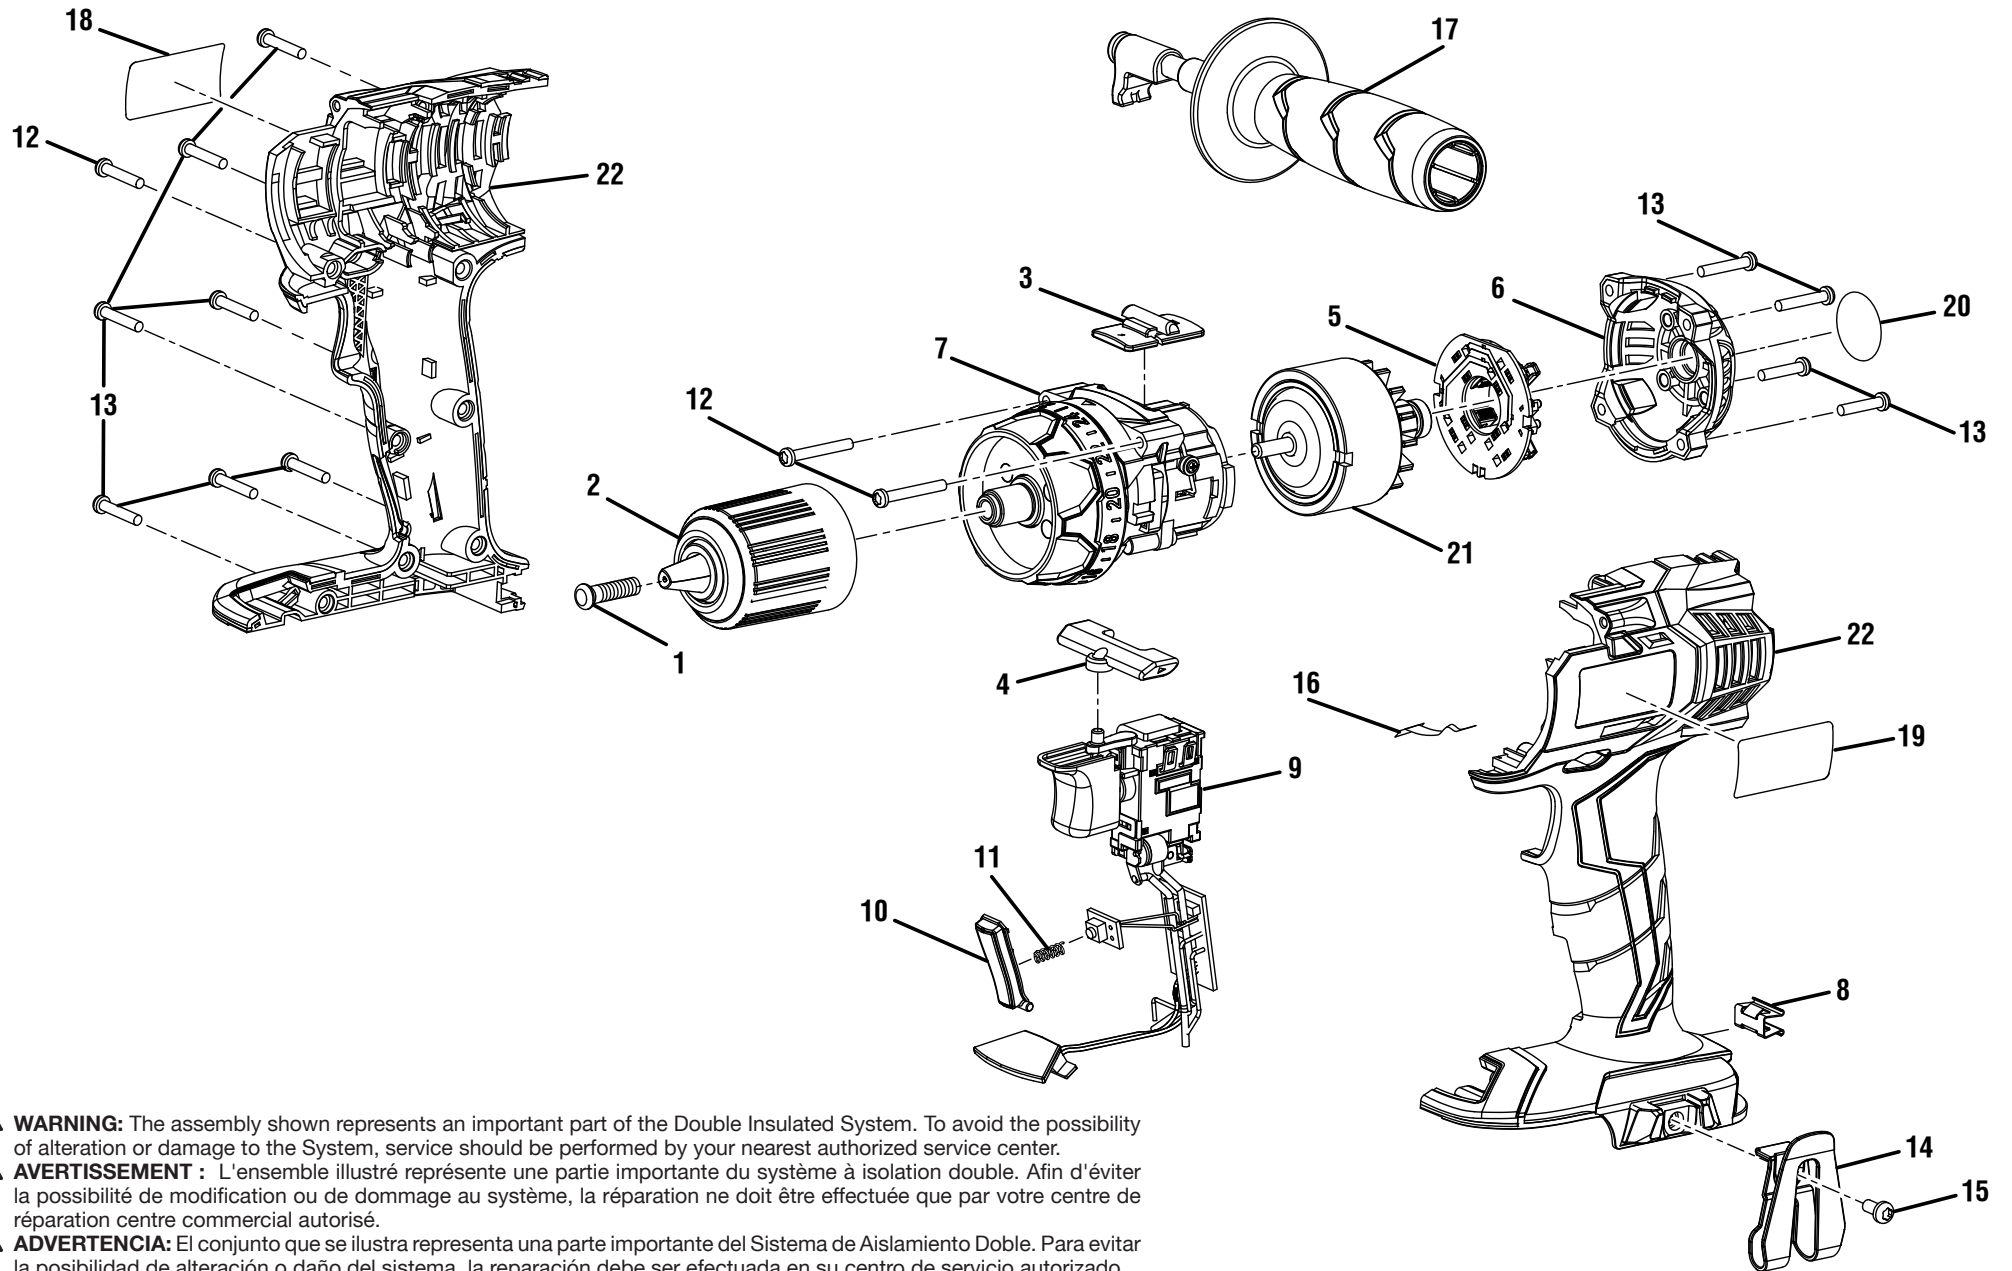

RIDGID® R86008

- ▲ **WARNING:** The assembly shown represents an important part of the Double Insulated System. To avoid the possibility of alteration or damage to the System, service should be performed by your nearest authorized service center.
- ▲ **AVERTISSEMENT :** L'ensemble illustré représente une partie importante du système à isolation double. Afin d'éviter la possibilité de modification ou de dommage au système, la réparation ne doit être effectuée que par votre centre de réparation commerciale autorisé.
- ▲ **ADVERTENCIA:** El conjunto que se ilustra representa una parte importante del Sistema de Aislamiento Doble. Para evitar la posibilidad de alteración o daño del sistema, la reparación debe ser efectuada en su centro de servicio autorizado.