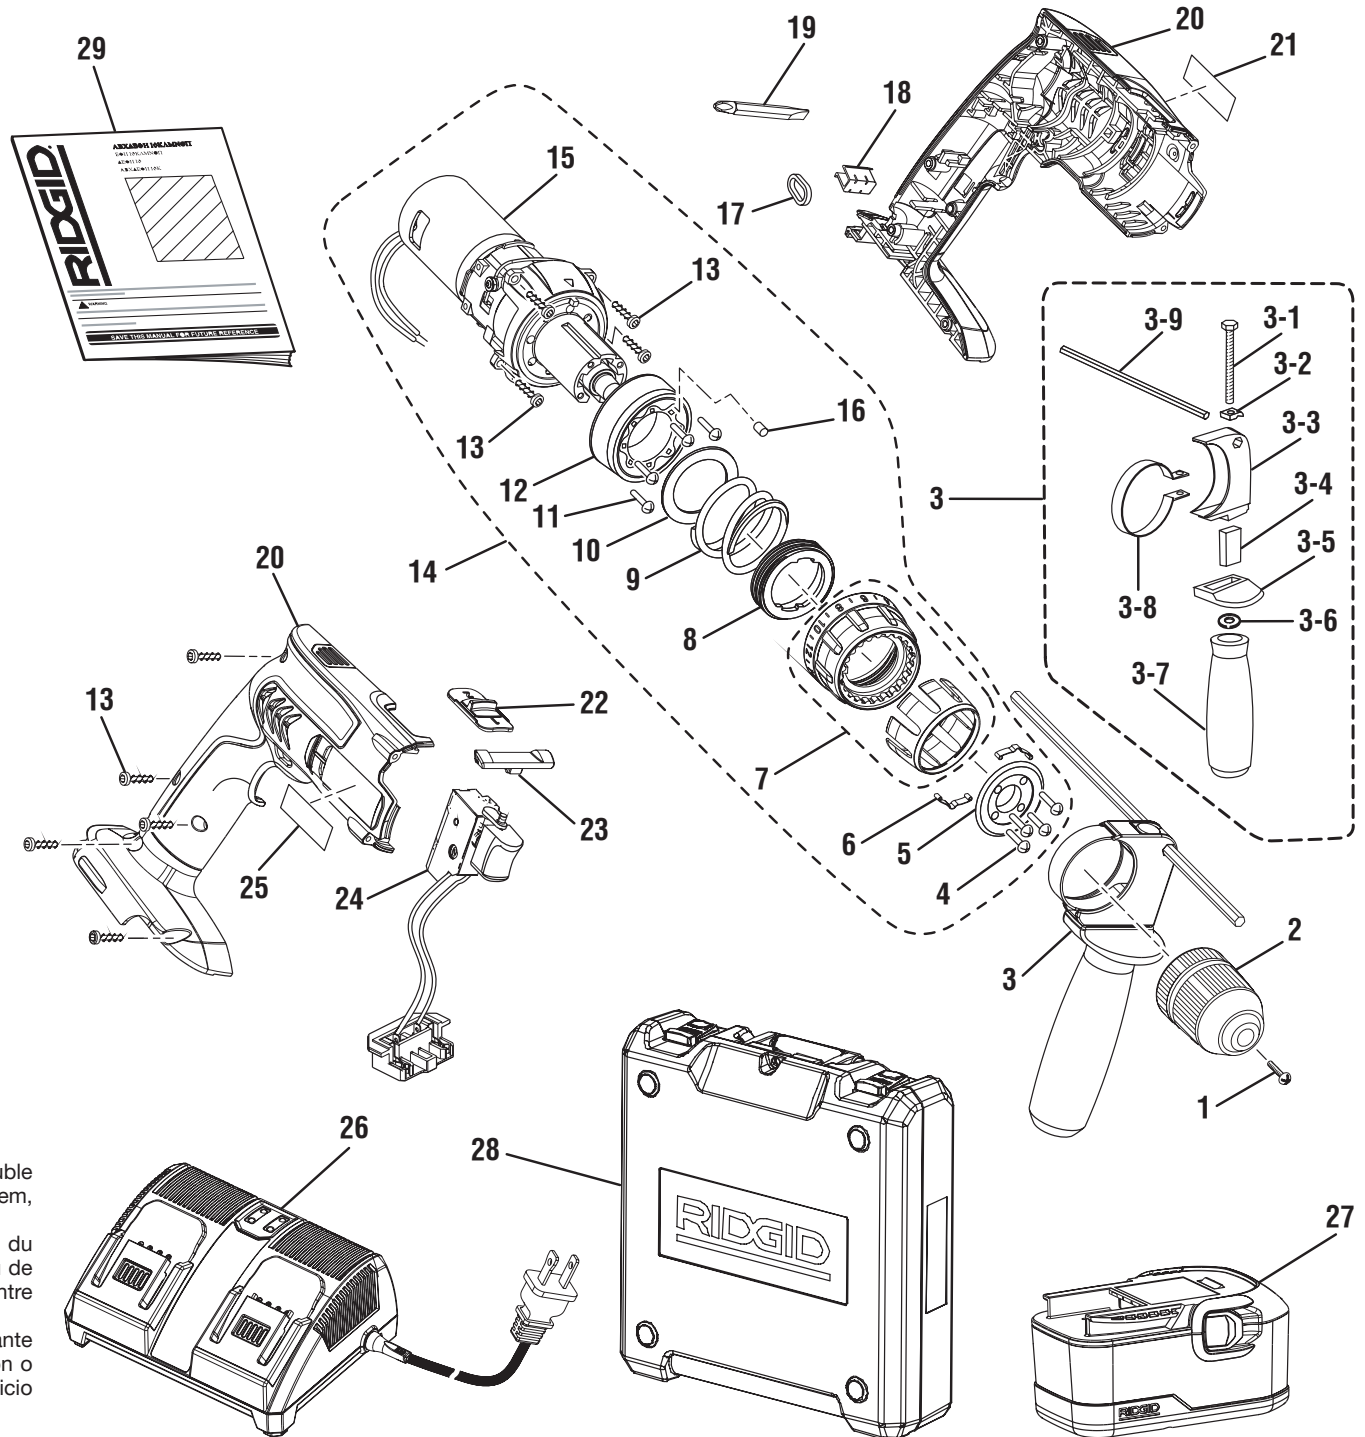

RIDGID

R841151

KEY	P/N	QTY	KEY	P/N	QTY
1	6613402	1	* 11	660211028	4
2	680301009	1	12	640665001	1
* 3	300188021	1	13	660024007	9
* 3-1	660063002	1	14	210013025	1
* 3-2	630411005	1	15	985102001	1
* 3-3	640668001	1	* 16	680338011	8
* 3-4	511483002	1	17	690164002	1
* 3-5	511458002	1	18	6320601	1
* 3-6	680491003	1	19	670820066	1
* 3-7	300067091	1	20	985103001	1
* 3-8	631114001	1	21	940236037	1
* 3-9	630412004	1	22	341453002	1
* 4	660206031	4	23	511676001	1
* 5	640670001	1	24	270018091	1
6	630207005	2	25	940252055	1
7	984991001	1	26	140276002	1
8	511452001	1	27	130254003	2
9	680095003	1	28	300912064	1
10	680403003	1	29	983000358	1
	630748002	1		05-09-06	
	630748003	2		(REV:04)	
	630748004	1			

*** NOTE: CHANGES START WITH DATE CODE G0344**

- ⚠ WARNING:** The assembly shown represents an important part of the Double Insulated System. To avoid the possibility of alteration or damage to the System, service should be performed by your nearest authorized service center.
- ⚠ AVERTISSEMENT:** L'ensemble illustré représente une partie importante du système à isolation double. Afin d'éviter la possibilité de modification ou de dommage au système, la réparation ne doit être effectuée que par votre centre de réparation centre commercial autorisé.
- ⚠ ADVERTENCIA:** El conjunto que se ilustra representa una parte importante del Sistema de Aislamiento Doble. Para evitar la posibilidad de alteración o daño del sistema, la reparación debe ser efectuada en su centro de servicio autorizado.