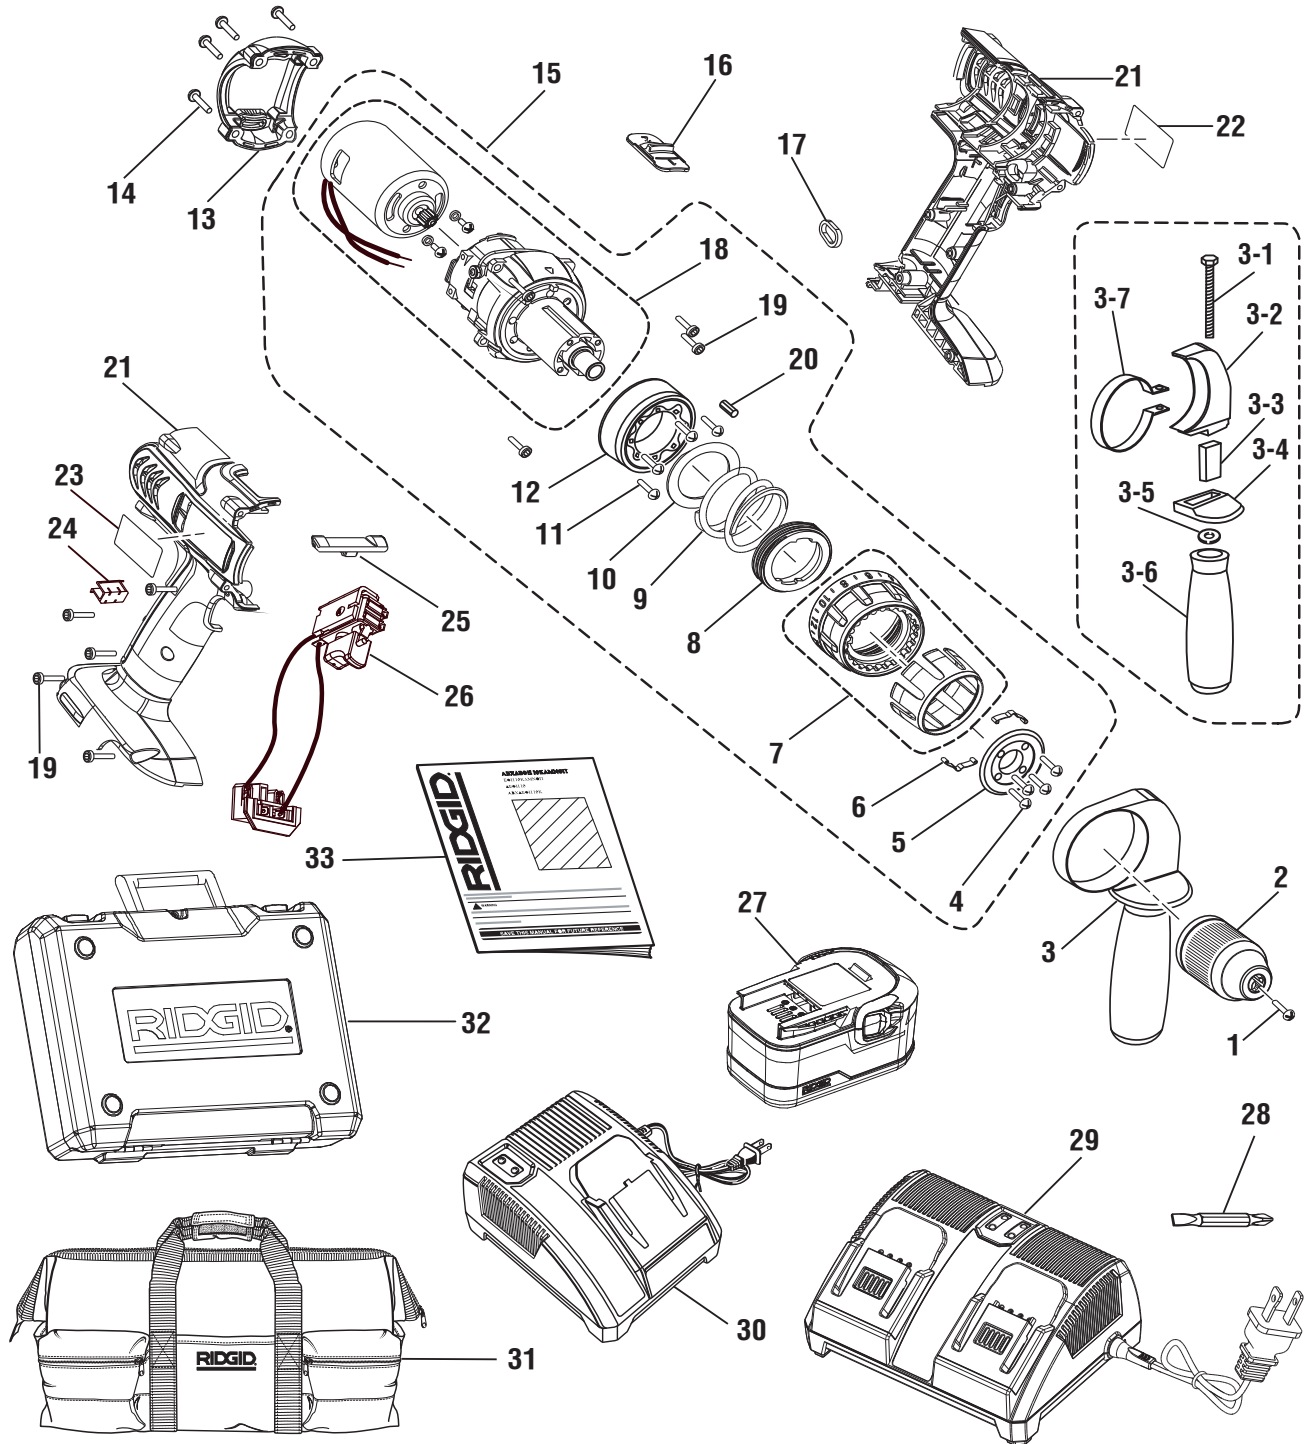

R84015

KEY	P/N	QTY	KEY	P/N	QTY
1	6613402	1	13	511459001	1
2	680301011	1	14	660024009	4
3	300188020	1	15	210013028	1
* 3-1	660063002	1	16	341453001	1
* 3-2	640667001	1	17	690164002	1
* 3-3	511483002	1	18	984985001	1
* 3-4	511458002	1	19	660024007	9
* 3-5	680491003	1	* 20	680338010	8
* 3-6	300067091	1	21	984986001	1
* 3-7	631113001	1	22	940236035	1
* 4	660206031	4	23	940252051	1
* 5	640670001	1	24	6320601	1
6	630207005	2	25	511454001	1
7	984979001	1	26	270001463	1
8	511452001	1	27	130254003	2
9	680095003	1	28	670820066	1
10	680403003	1	29	140276002 (R84015)	1
	630748002	1	30	140276001 (R920)	1
	630748003	1		140276003 (R9280)	
	630748004	1	31	900819007 (R920)	1
* 11	660211028	4		900819008/ 901614001 (R9280)	1
* 12	640664001	1	* 32	300912063 (R84015)	1
			33	983000304	1
				01-07-10 (REV:07)	

*** NOTE: CHANGES START WITH DATE CODE G0343**

- ▲ **WARNING:** The assembly shown represents an important part of the Double Insulated System. To avoid the possibility of alteration or damage to the System, service should be performed by your nearest authorized service center.
- ▲ **AVERTISSEMENT:** L'ensemble illustré représente une partie importante du système à isolation double. Afin d'éviter la possibilité de modification ou de dommage au système, la réparation ne doit être effectuée que par votre centre de réparation commerciale autorisé.
- ▲ **ADVERTENCIA:** El conjunto que se ilustra representa una parte importante del Sistema de Aislamiento Doble. Para evitar la posibilidad de alteración o daño del sistema, la reparación debe ser efectuada en su centro de servicio autorizado.