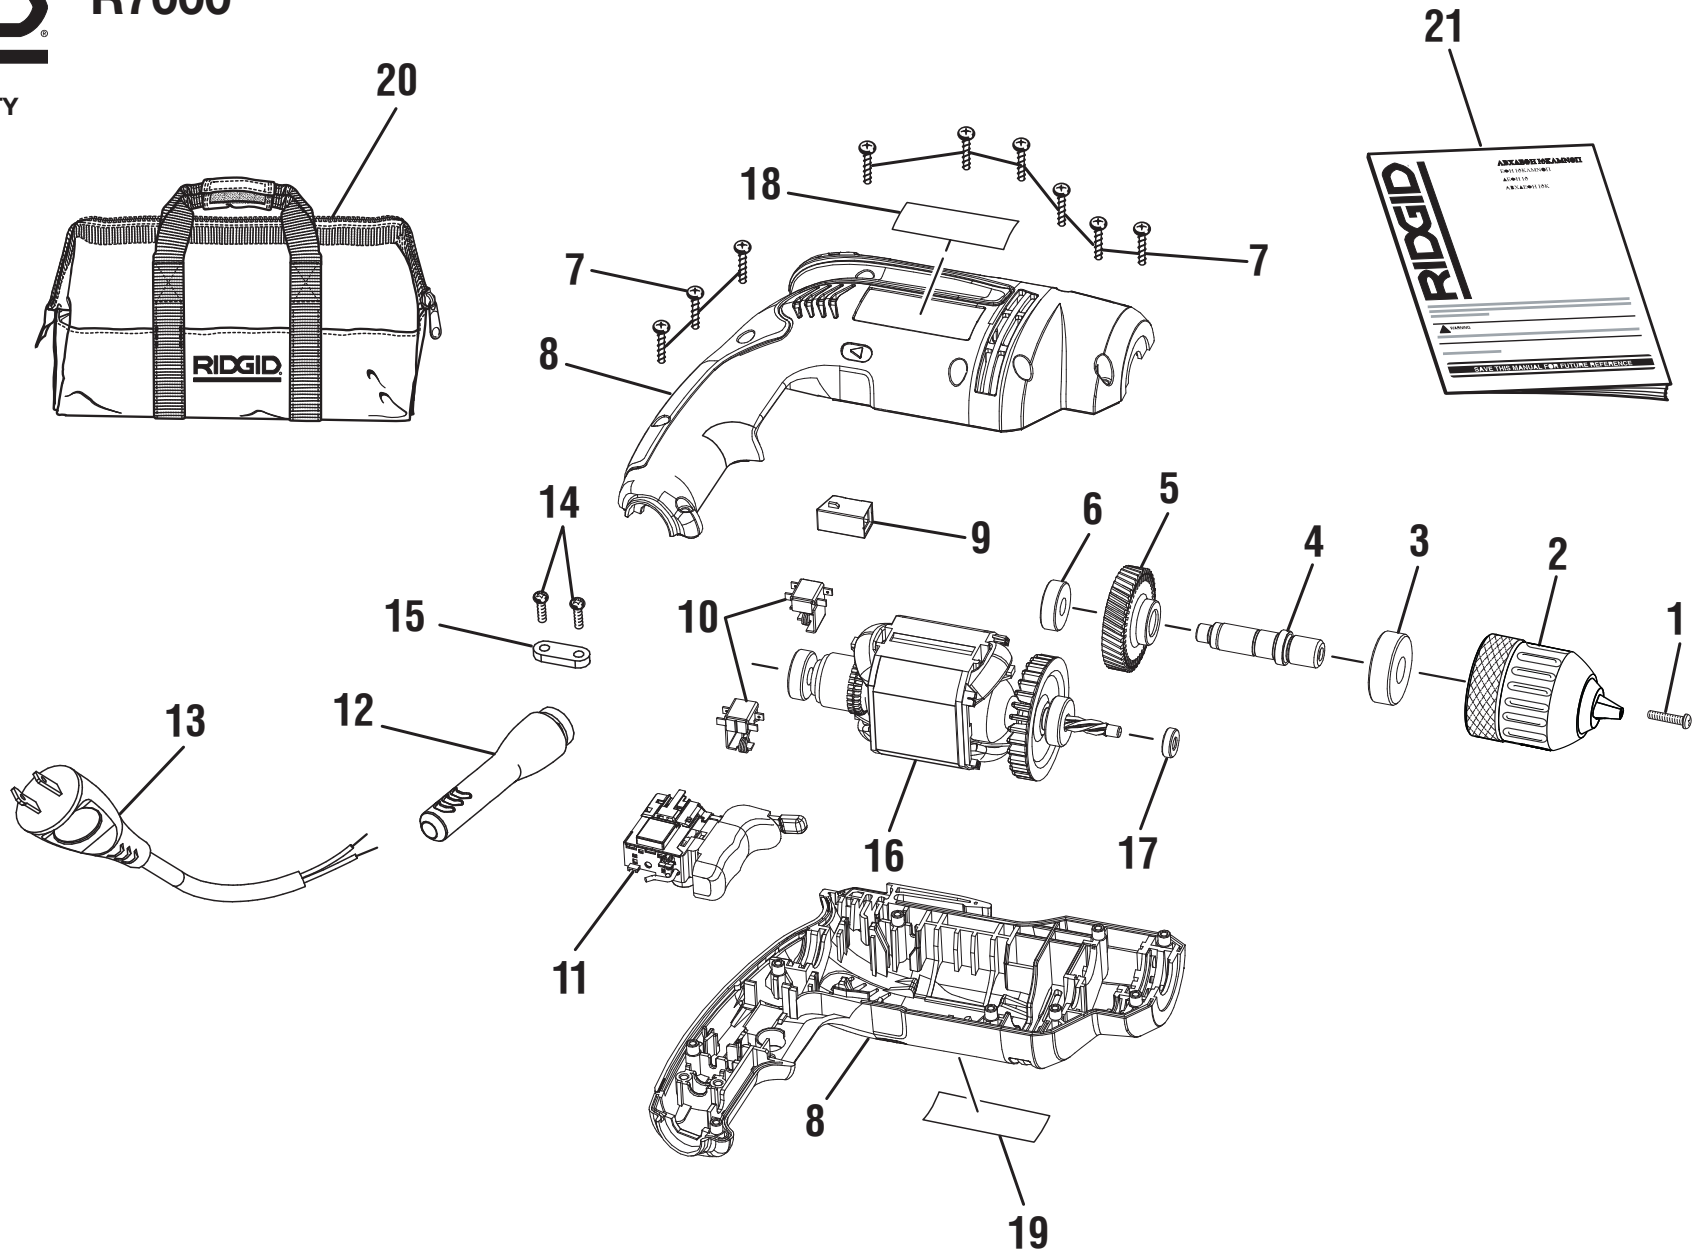

# RIDGID R7000

KEY	P/N	QTY
1	6611903	1
2	670178004	1
3	6915201	1
4	620169002	1
5	610268001	1
6	6814104	1
7	660054002	9
8	300141028	1
9	300009010	1
10	290069091	1
11	760339001	1
12	560968001	1
13	730387003	1
14	6627201	2
15	5950101	1
16	200216045	1
17	670158004	1
18	940057048	1
19	940304013	1
20	901493001	1
21	983000272	1
11-11-10 (REV:06)		

- ▲ **WARNING:** The assembly shown represents an important part of the Double Insulated System. To avoid the possibility of alteration or damage to the System, service should be performed by your nearest authorized service center.
- ▲ **AVERTISSEMENT:** L'ensemble illustré représente une partie importante du système à isolation double. Afin d'éviter la possibilité de modification ou de dommage au système, la réparation ne doit être effectuée que par votre centre de réparation centre commercial autorisé.
- ▲ **ADVERTENCIA:** El conjunto que se ilustra representa una parte importante del Sistema de Aislamiento Doble. Para evitar la posibilidad de alteración o daño del sistema, la reparación debe ser efectuada en su centro de servicio autorizado.