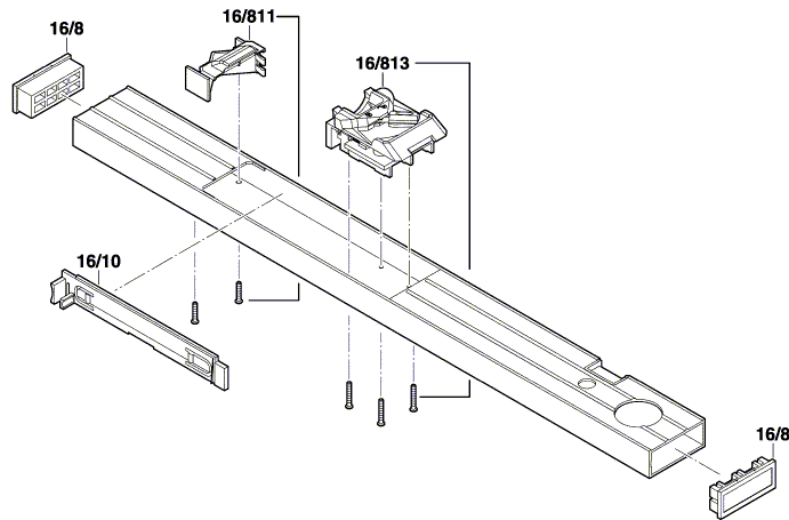

Illustration - Type - E

3 601 K79 000
Stand } 11-03-15
Issue } 11-03-17 **Fig./Abb. 1**

Änderungen vorbehalten
Modifications reserved
Modifications réservées
Salvo modificaciones