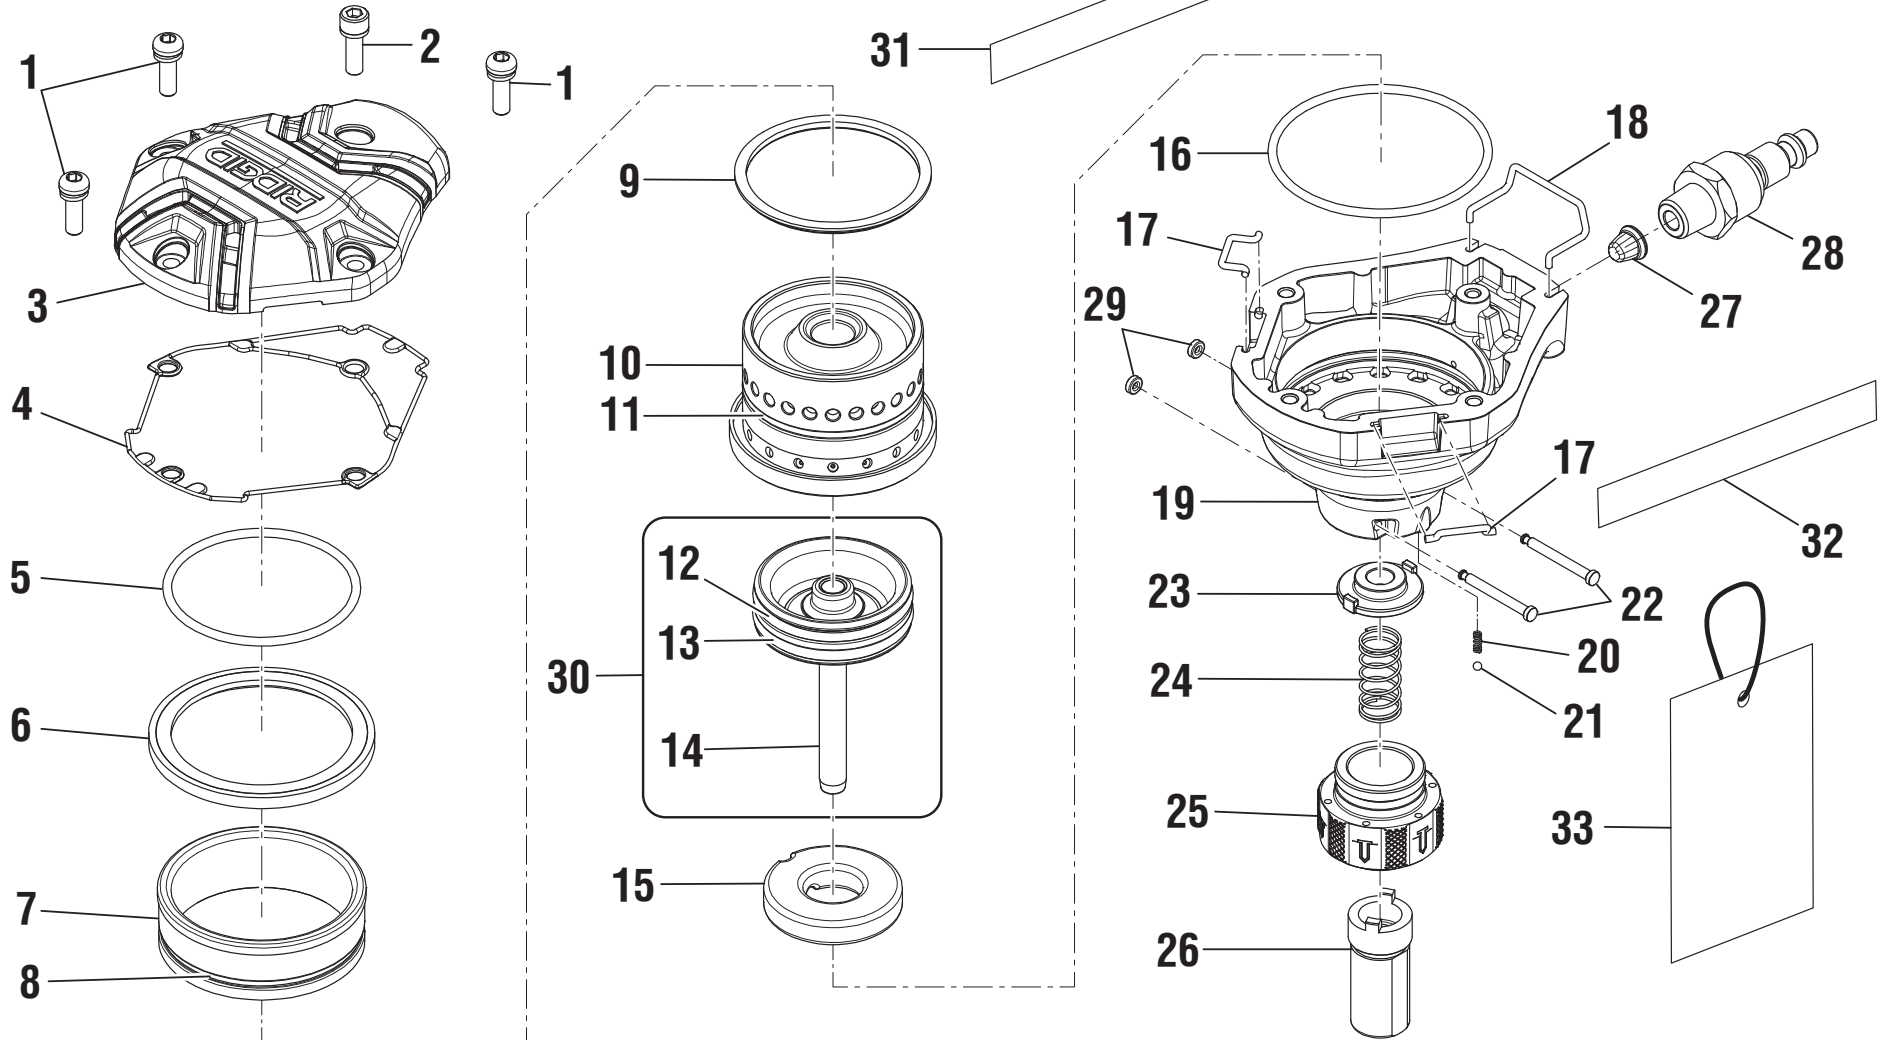

RIDGID
Palm Nailer
R350PNF
Repair Sheet

RIDGID
Cloueuse de type paume
R350PNF
Feuille de réparation

RIDGID
Clavadora de mano
R350PNF
Listas de piezas de repuesto

R350PNF

KEY NO.	PART NUMBER	DESCRIPTION	QTY
1	079019001002	Bolt w/Washer (M5 x 16 mm, Pan Hd.).....	3
2	079004001074	Bolt w/Washer (M5 x 16 mm, Hex Soc. Hd.) .	1
3	079077050001	Top Cap.....	1
4	079077050002	Cap Seal.....	1
5	079019001006	O-Ring (53.65 x 2.62).....	1
6	079019001007	Collar.....	1
7	079019001008	Cylinder Spacer	1
8	079019001009	O-Ring (56.87 x 1.78).....	1
9	079019001010	Cylinder Seal.....	1
10	079019001011	Cylinder.....	1
11	079019001012	O-Ring (50.52 x 1.78).....	1
12	079019001013	O-Ring (42.52 x 2.62).....	1
13	079019001014	O-Ring (40.87 x 3.53).....	1
14	079019001015	Driver Unit	1
15	079019001016	Bumper	1
16	079019001017	O-Ring (61.6 x 2.62).....	1
17	079019001018	Small Strap Hook.....	2
18	079019001019	Large Strap Hook.....	1
19	079019001705	Tool Body Unit Assembly (Inc. Key Nos. 31-32)	1
20	079019001021	Compression Spring (2.5 x 6.8).....	1

KEY NO.	PART NUMBER	DESCRIPTION	QTY
21	079019001022	Ball (2.5 mm)	1
22	079019001023	Fixed Pin	2
23	079077050005	Driver Guide	1
24	079019001025	Compression Spring (12.5 x 31.3).....	1
25	079019001026	Drive Depth Adjuster.....	1
26	079077050003	Guide Bushing Unit.....	1
27	079019001028	Filter	1
28	079001001046	Air Plug (NPT 1/4-18)	1
29	079077050010	Fixed Pin Retainer (5.6 mm).....	2
30	079077050704	Driver Assembly (Inc. Key Nos. 12-14)	1
31	079077050901	Data/Warning Label	1
32	079077050903	Danger Label.....	1
33	079077050902	Data/Warning Hangtag (French/Spanish)	1

Not Shown:

079077050011	Hand Strap
079077050702	Driver Maintenance Kit
079077050703	Overhaul Maintenance Kit
079077050701	Oil and Wrench Kit
991000782	Operator's Manual (079077050802)
3-18-16 (Rev:01)	