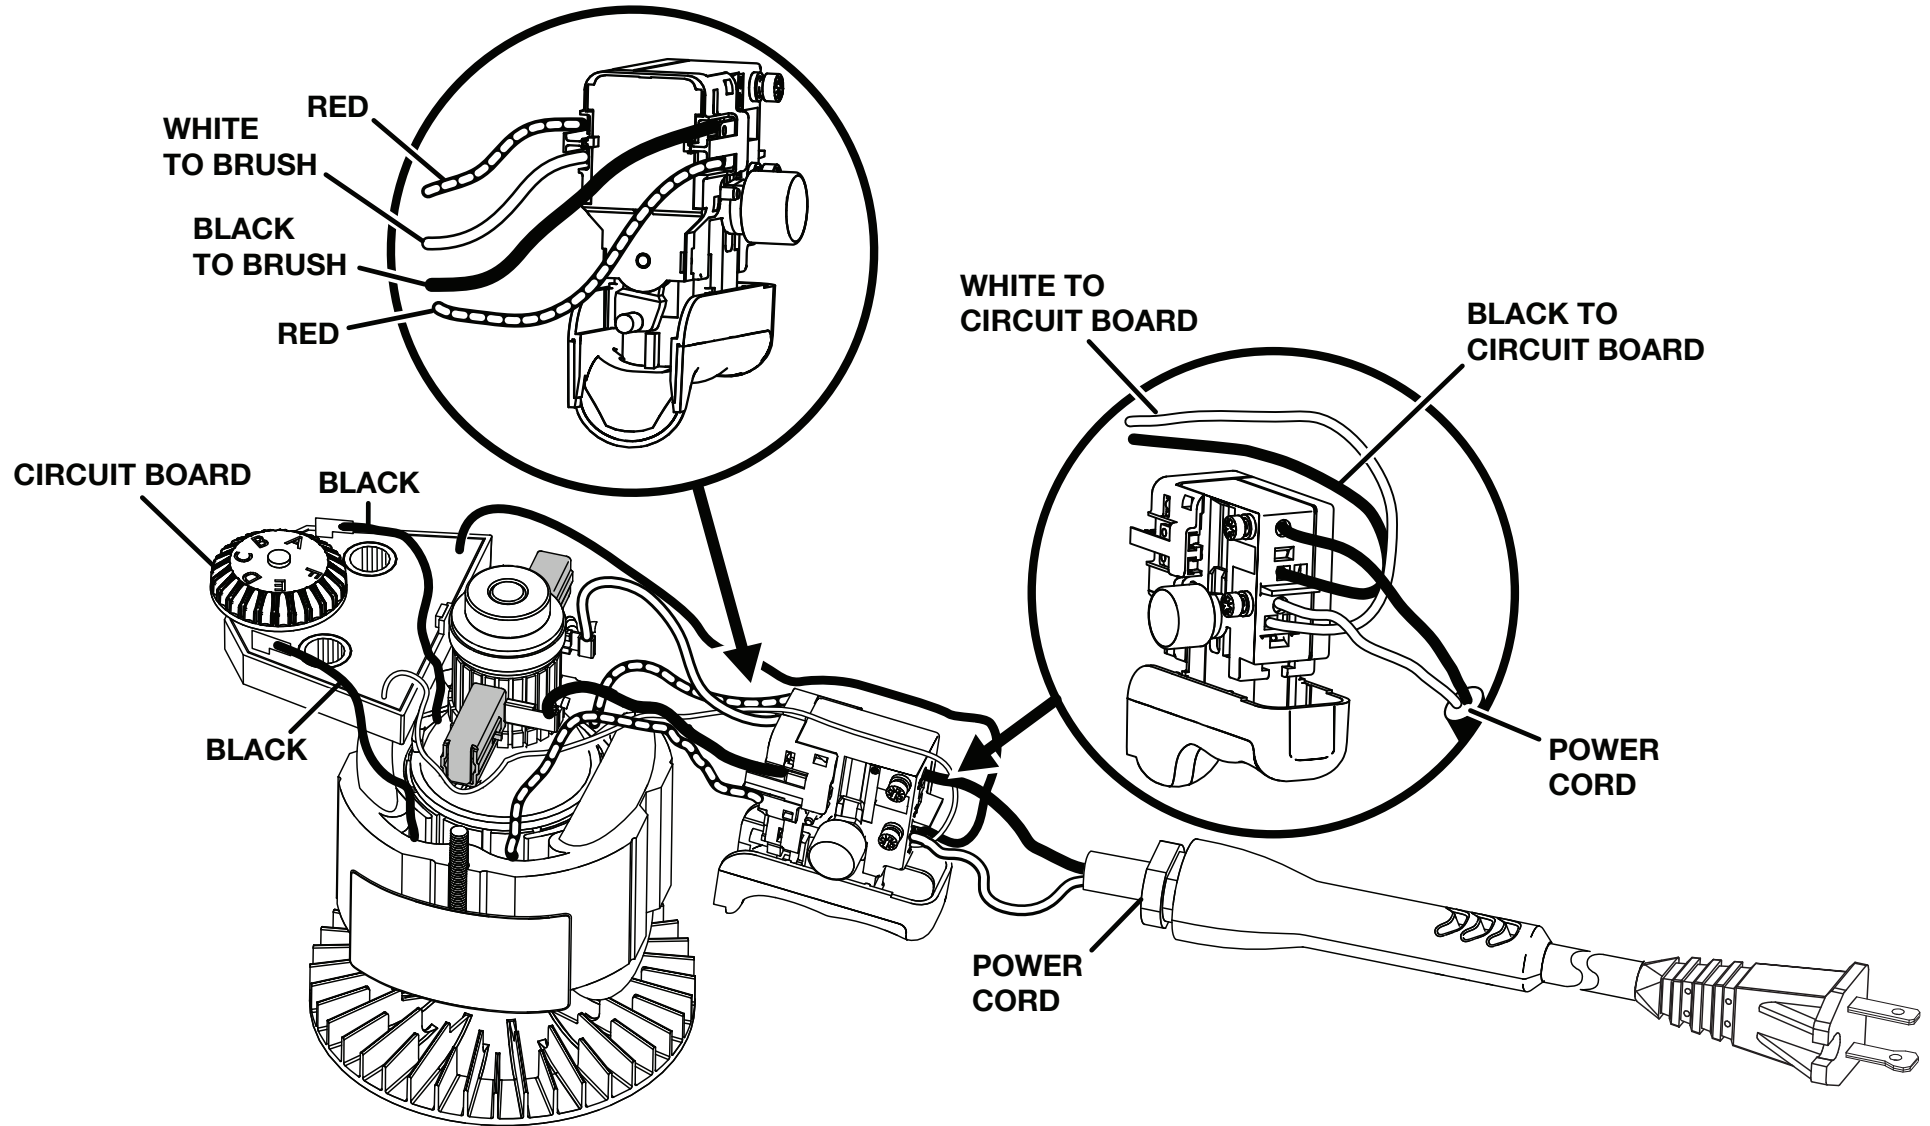

R2611 Random Orbit Sander

KEY	P/N	DESCRIPTION	QTY	KEY	P/N	DESCRIPTION	QTY	KEY	P/N	DESCRIPTION	QTY
1	660370001	SCREW (#8-18 x 5/8 in.)	8	17	660798007	SCREW W/WASHER (M4 x 12 mm)	1	33	590924001	CORD CLAMP	1
2	591595001	TOP COVER	1	18	300003071	OUTPUT SHAFT & PIN ASSEMBLY	1	34	560963001	BEND RELIEF	1
3	343056002	VARIABLE SPEED DIAL	1	19	660213021	SCREW (M4 x 10 mm)	4	35	290086137	RECEPTACLE & POWER CORD ASS'Y	1
4	280024003	CIRCUIT BOARD ASSEMBLY	1	20	301474001	OUTPUT SLEEVE & BEARING ASSEMBLY	1	36	640908001	FAN COUNTERBALANCE	1
5	513836001	ORBIT SELECTOR	1	21	660798003	SCREW w/WASHER (M4 x 12 mm)	1	37	940057075	DATA LABEL	1
6	513837001	ORBIT SELECTOR LEVER	1	22	513521001	DUST COLLECTION SUPPORT	1	38	290061082	LEAD w/TERMINAL	1
7	300047036	MOTOR HOUSING	1	23	513520002	BRAKE PAD	1	39	680273003	BALL BEARING	1
8	300188036	HANDLE ASSEMBLY	1	24	660853002	SCREW (#6-19 x 10 mm)	4	40	591594001	VACUUM ADAPTOR	1
9	940114136	LOGO LABEL	1	25	660849002	SCREW (#8-32 x 18 mm)	4	41	901262001	DUST BAG	1
10	660369004	SCREW (#8-18 x 47 mm)	2	26	305189001	BACKING PAD ASSEMBLY	1	42	672024001	HEX KEY (3 mm)	1
11	200216095	MOTOR ASSEMBLY	1	27	660797002	SCREW (#10-32-3A x 7.62 mm)	4	43	680071001	BALL BEARING	1
12	290069081	BRUSH ASSEMBLY	2	28	901058001	SANDING DISC	3	44	634165001	WASHER	4
13	290061081	LEAD w/TERMINAL	1	29	900333004	CABLE TIE	1	NOT SHOWN			
14	660849004	SCREW (#8-32 x 18 mm)	4	30	513746001	SWITCH BRACKET	1	983000861	OPERATOR'S MANUAL (960973003)		1
15	301673001	HOUSING & COUNTERBALANCE ASSEMBLY	1	31	760670001	SWITCH ASSEMBLY	1	5-14-13			
16	300027056	DUST BAG ASSEMBLY	1	32	660372001	SCREW (#6-19 x 5/8 in.)	2	(Rev:13)			

WIRING DIAGRAM