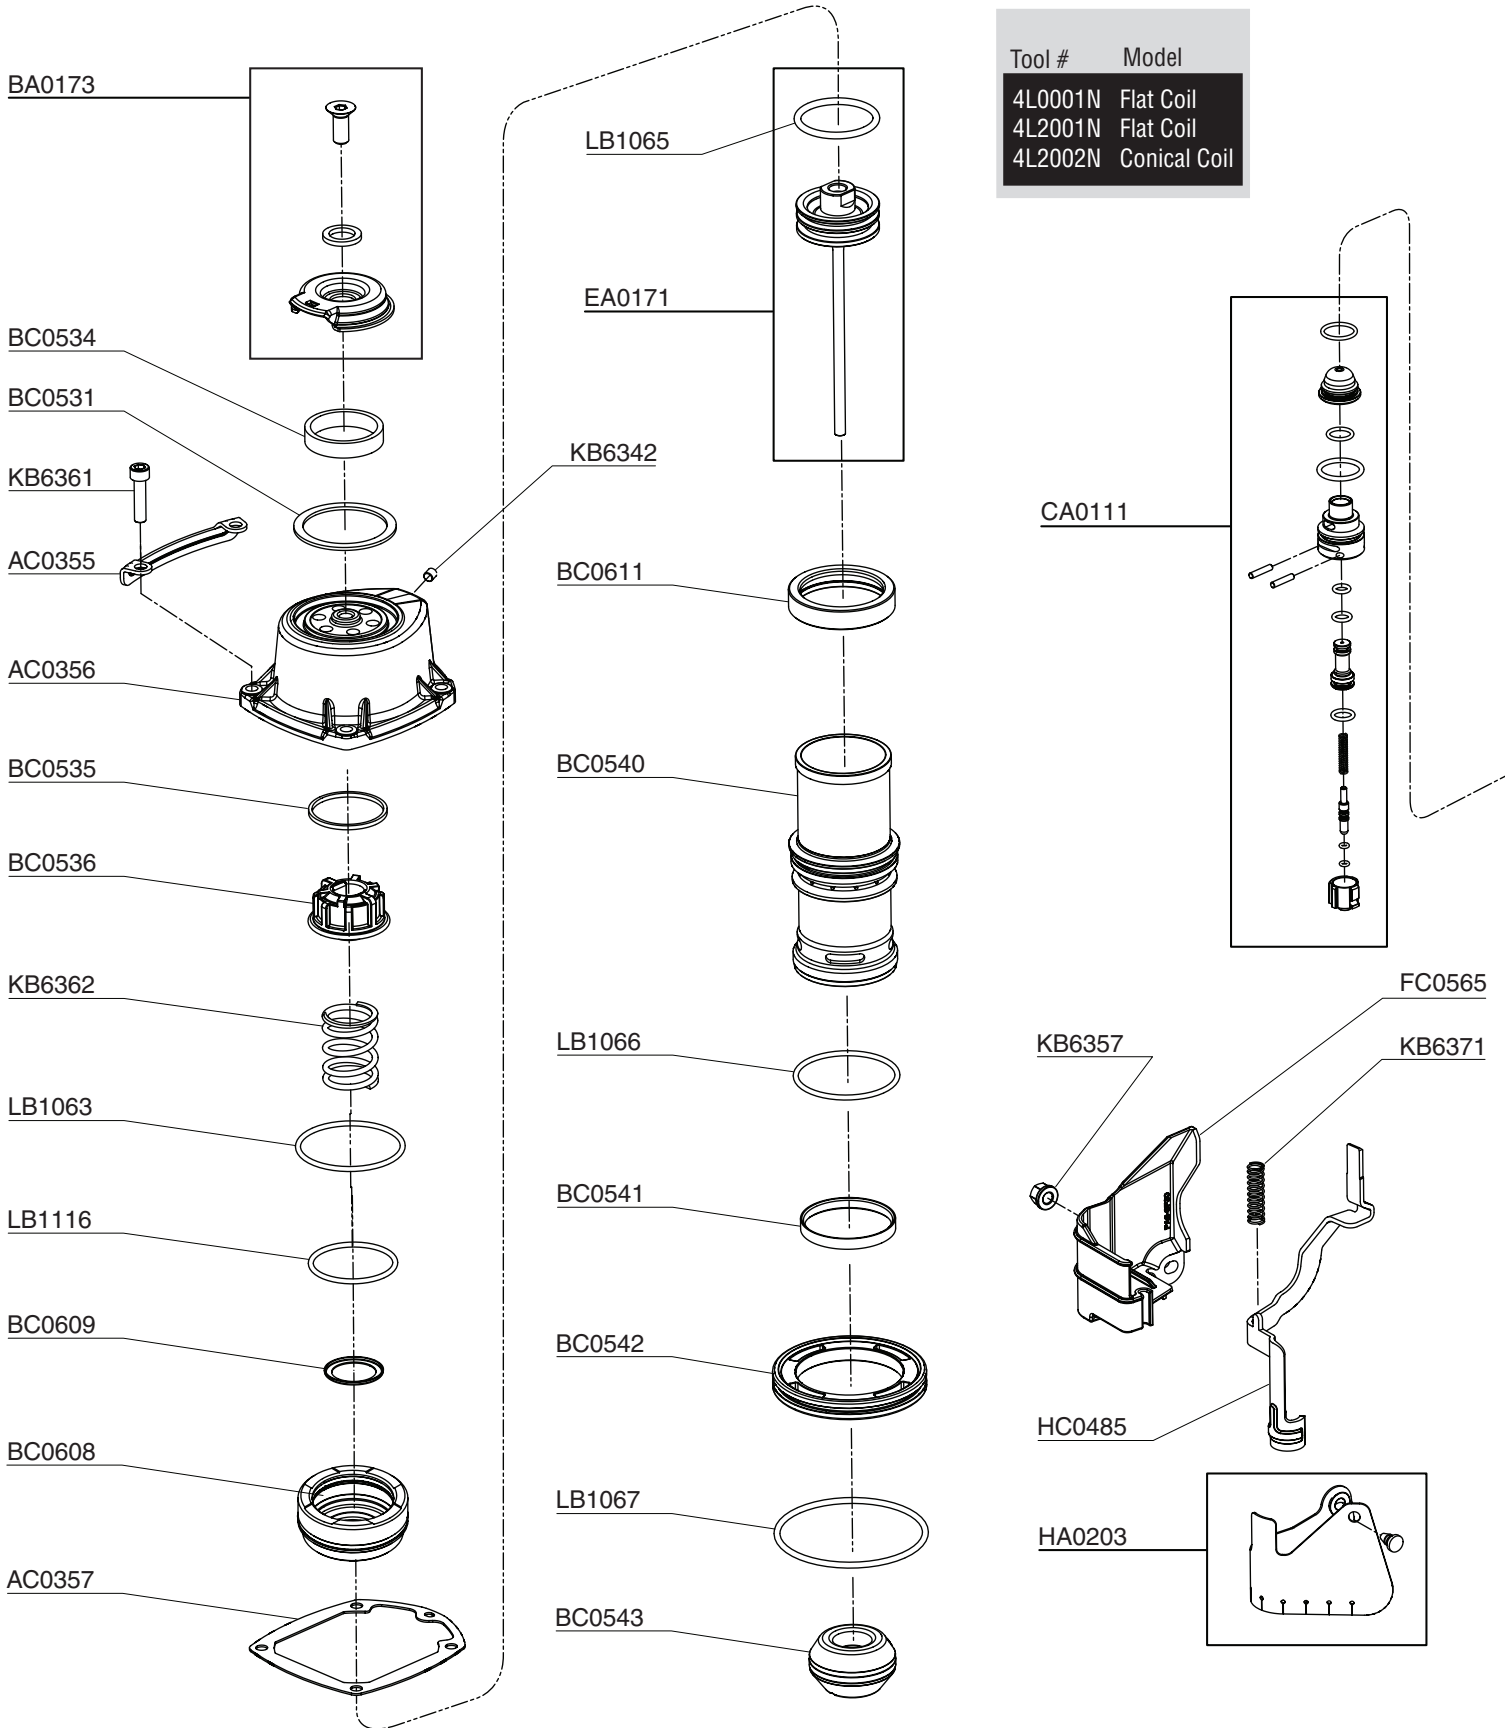

PalletPro™ 57

Parts Reference Guide

**Repair Kit
YK0446**

*** Schematic drawings inside**

*Senco Products Inc.
8485 Broadwell Road
Cincinnati, Ohio 45244
Visit Our Website: www.senco.com*

Please visit www.senco.com or call 1-800-543-4596 (North & South America Only)
for updated product and parts information.

Tool #	Model
4L0001N	Flat Coil
4L2001N	Flat Coil
4L2002N	Conical Coil

Please visit www.senco.com or call 1-800-543-4596 (North & South America Only) for updated product and parts information.
 Por favor visite www.senco.com o llame 1-800-543-4596 (Norte y Sur América solamente) para actualizada del producto y en la parte de inform
 S'il vous plaît visitez www.senco.com ou appelez 1-800-543-4596 (Amérique du Nord et l'Amérique du Sud seulement) pour la plus récente info

Available Plugs
(Not Included with Tool)

	PC0479 ✓
1/4" Body	
Ind. Interchange 1/4" NPT	
	PC0486
3/8" Body	
Ind. Interchange 1/4" NPT	
	PC0468 ✓
1/4" Body	
Tru-Flate 1/4" NPT	
	PC0474
3/8" Body	
Tru-Flate 1/4" NPT	