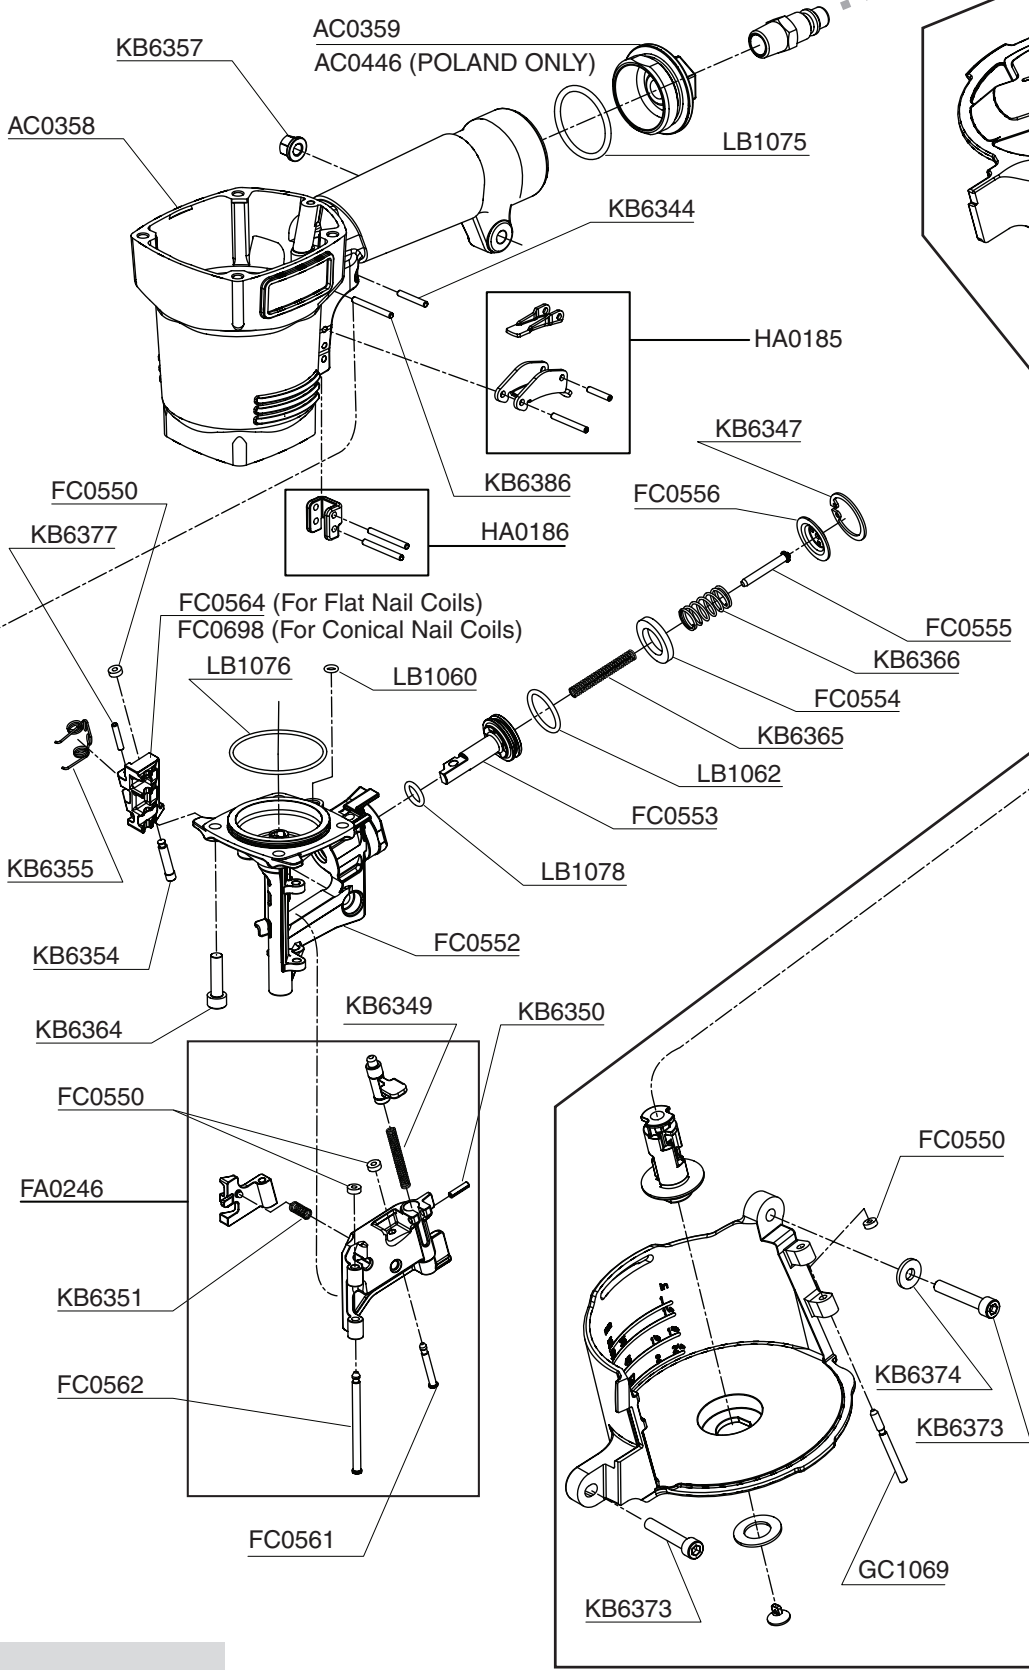

PalletPro™ 57

Parts Reference Guide

**Repair Kit
YK0446**

*** Schematic drawings inside**

*Senco Products Inc.
8485 Broadwell Road
Cincinnati, Ohio 45244
Visit Our Website: www.senco.com*

Please visit www.senco.com or call 1-800-543-4596 (North & South America Only)
for updated product and parts information.

Tool #	Model
4L0001N	Flat Coil
4L2001N	Flat Coil
4L2002N	Conical Coil

Please visit www.senco.com or call 1-800-543-4596 (North & South America Only) for updated product and parts information.
 Por favor visite www.senco.com o llame 1-800-543-4596 (Norte y Sur América solamente) para actualizada del producto y en la parte de inform
 S'il vous plaît visitez www.senco.com ou appelez 1-800-543-4596 (Amérique du Nord et l'Amérique du Sud seulement) pour la plus récente info

Available Plugs
(Not Included with Tool)

	PC0479 ✓
1/4" Body	
Ind. Interchange 1/4" NPT	
	PC0486
3/8" Body	
Ind. Interchange 1/4" NPT	
	PC0468 ✓
1/4" Body	
Tru-Flate 1/4" NPT	
	PC0474
3/8" Body	
Tru-Flate 1/4" NPT	