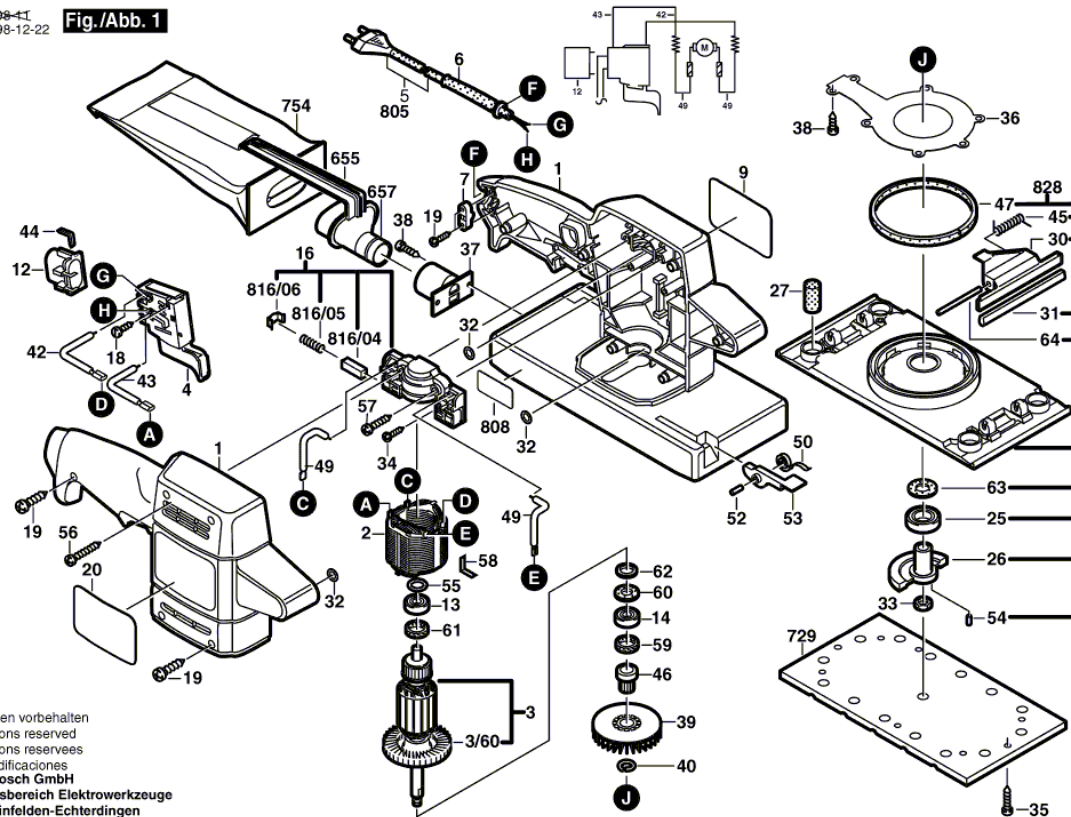

Spare parts list

Item	Part Number	Description
50	1 604 652 004	Spiral Spring
52	2 604 681 001	Split Pin
53	2 602 010 000	Control Lever
54	2 603 200 022	Cylindrical Roller
55	2 600 210 042	O-Ring 65,7x1,78 MM
56	2 603 490 024	Torx Oval-Head Screw 4x25
57	2 603 490 023	Torx Oval-Head Screw 4x20
58	2 601 329 057	Contact Spring
59	2 600 290 029	Seal Ring
60	2 600 005 008	Felt Washer
61	2 600 005 006	Felt Washer
62	2 600 100 094	Intermediate Ring
63	2 600 290 028	Seal Ring
64	2 603 201 085	Straight Pin
655	2 605 702 031	Fitting
657	1 610 210 075	O-Ring 20,0x1,5 MM
729	2 608 000 106	Sander Plate
754	2 605 411 025	Dust Bag
754	2 605 411 027	Dust Bag WITH ADAPTER
808	2 601 117 140	Marking Plate
816/04	2 607 014 001	Carbon-Brush Set
816/05	2 604 610 026	Compression Spring
816/06	2 601 322 013	Ratchet Cap
828	2 608 000 916	Swing-Plate

Illustration - Type - E

0 603 285 103
Stand 2011
Issue 98-12-22

Fig./Abb. 1

Änderungen vorbehalten
Modifications reserved
Modifications reserves
Salvo modificaciones
Robert Bosch GmbH
Geschäftsbereich Elektrowerkzeuge
70745 Leinfelden-Echterdingen