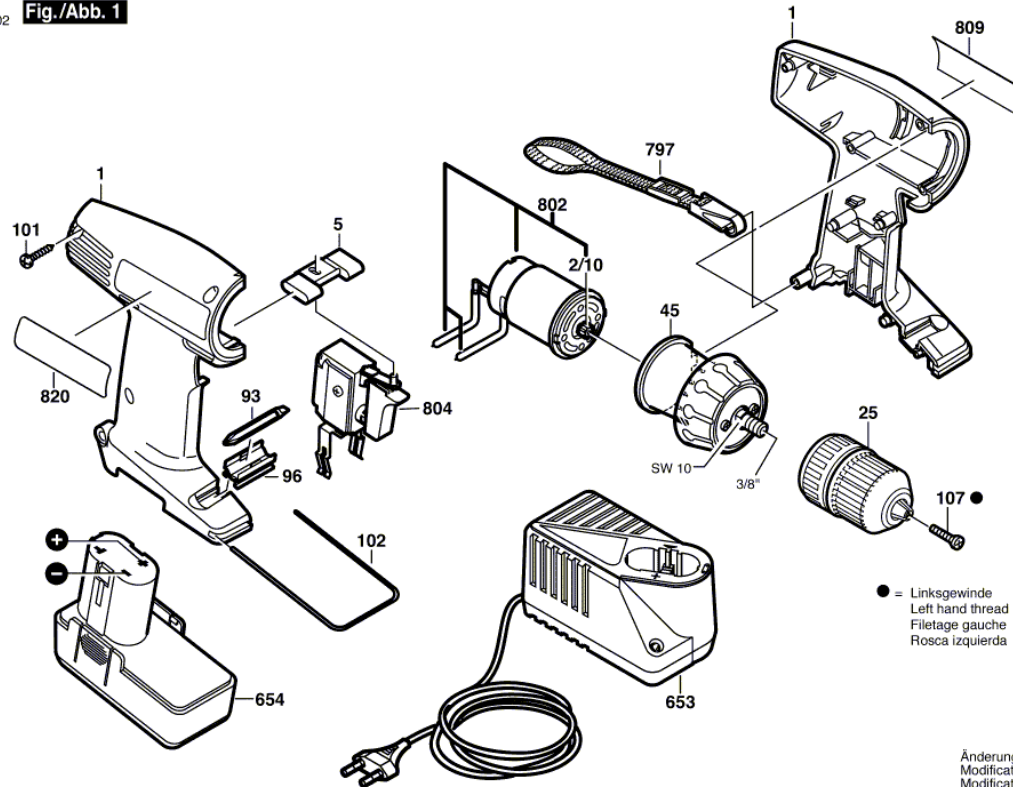

Spare parts list

Item	Part Number	Description
1	2 605 104 509	Housing Section GREEN
2/10	2 606 316 158	Pinion Z=9
5	2 601 099 055	Adjusting Slide RED
25	2 608 572 200	Keyless Chuck
45	2 606 200 054	Planetary Gear Train
93	1 609 200 147	Screwdriver Blade 6 MM
96	2 608 040 079	Support
101	2 603 490 018	Torx Oval-Head Screw 3x18
102	2 601 329 041	Retaining Bracket
107	2 609 110 721	Countersunk-Head Screw M5x20
653	2 607 224 393	Fast Charger GB 230/7,2-14,4V, 1h
654	2 607 335 467	Slide-In Accu Package 7,2V,1,2Ah,NiCd
797	2 601 398 009	Carrying Loop
802	2 607 022 943	DC motor 7,2V
804	2 607 200 351	On-Off Switch
809	2 601 117 368	Manufacturer's nameplate
820	2 601 117 369	Reference Plate

Illustration - Type - E

0 603 937 562
Stand } 19-04
Issue } 01-03-02

Fig./Abb. 1