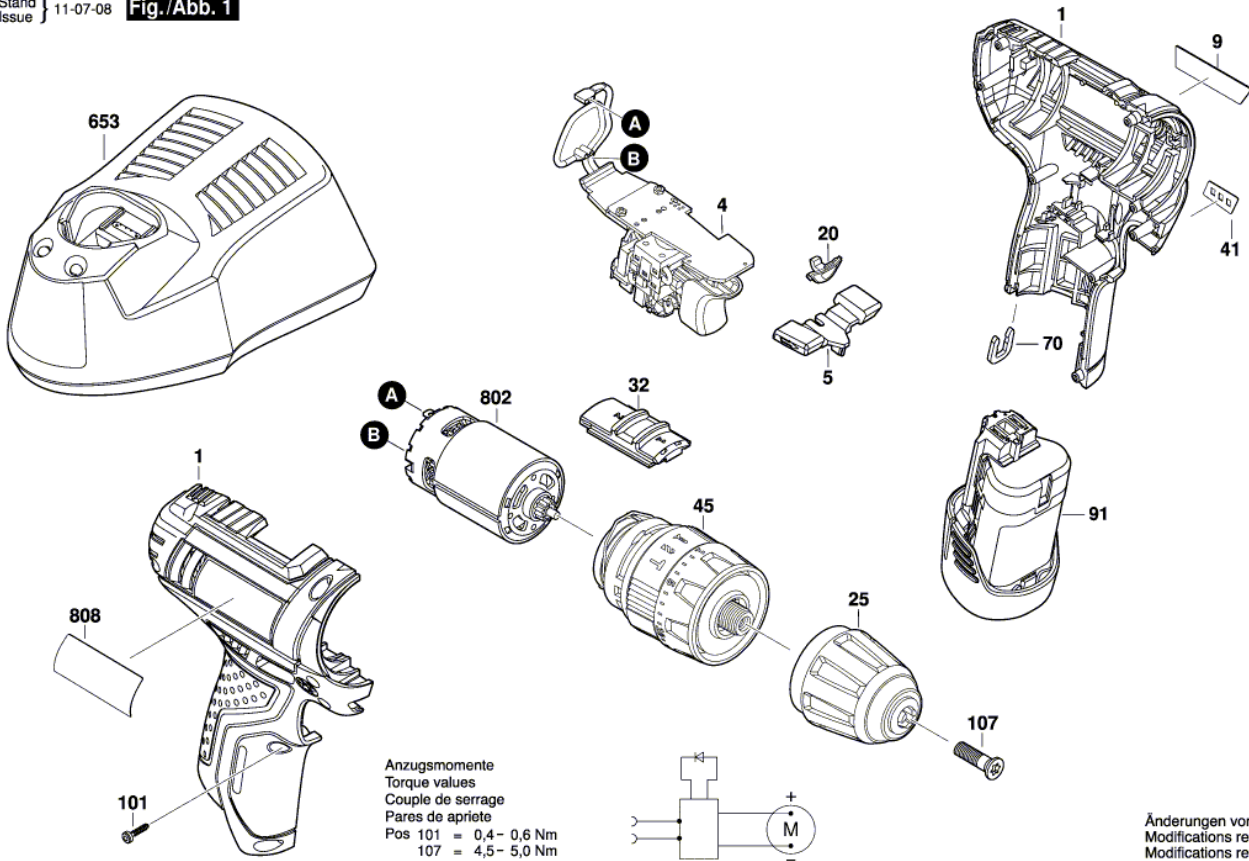

3 601 JB6 900  
Stand } 11-07-08 **Fig./Abb. 1**  
Issue }

1800 W. Central Mount Prospect IL 60056

Pos.	Part Number	Description	Pos.	Part Number	Description
1	2 609 100 824				
4	1 607 233 485				
5	2 609 100 825				
9	2 609 132 529				
20	2 609 101 035				
25	2 609 111 312				
32	2 609 199 279				
41	2 609 132 378				
45	2 609 199 397				
70	2 609 110 537	Clip			
91	2 607 336 881				
101	2 609 110 883				
107	2 603 421 229	Countersunk-Head Screw			
653	2 607 225 139	Fast Charger			
802	2 609 199 428				
808	2 609 133 272				