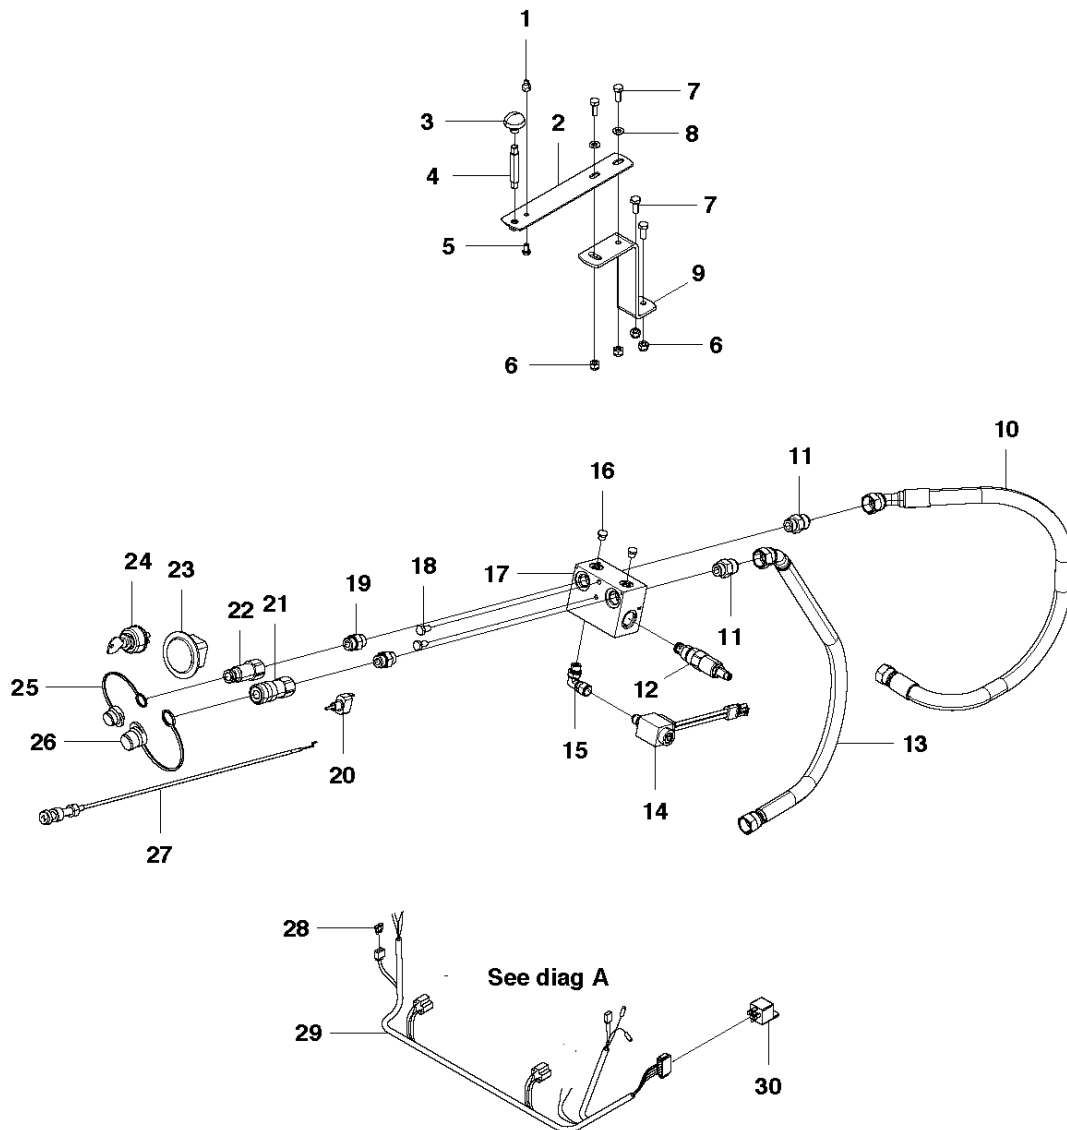

D PP518
CONTROL & MANIFOLD ASSY

Ref	Part no.	Description	Remark	Qty	Kit
1	578 91 71-01	INDIKATOR		1	
2	578 91 69-01	HÄVARM		1	
3	506 38 54-01	KNOPP		1	
4	578 91 72-01	HANDTAG		1	
5	725 23 66-71	SKRUV EHHM		1	
6	732 25 18-01	HEXAGON LOCKING NUT		4	
7	725 24 51-71	SKRUV EHHM		4	
8	734 11 63-01	BRICKA		2	
9	578 92 00-01	FÄSTE		1	
10	578 91 91-01	HYDRAULSLANG		1	
11	510 05 70-01	FITTING		2	
12	520 29 17-01	VENTIL		1	
13	578 91 90-01	HYDRAULSLANG		1	
14	520 29 25-01	BRYTARE		1	
15	510 05 70-25	FITTING		1	
16	576 19 11-85	FITTING		2	
17	505 00 43-02	MELLANSTYCKE		1	
18	542 19 90-53	HWH BODY BOLT W/DOG/PT M8-1.25		2	
19	541 20 75-43	FITTING		2	
20	542 19 96-48	BRYTARE		1	
21	541 20 75-44	FITTING		1	
22	541 20 75-45	FITTING		1	
23	504 74 13-01	TIMMÄTARE		1	
24	542 17 79-20	KEYSWITCH. W/KEY & HARDWARE		1	
25	506 11 44-01	DUST PROTECTION		1	
26	506 17 37-01	DAMMSKYDD		1	
27	580 75 93-01	KABLAG KPL		1	
28	542 16 68-55	SÄKRING		1	
29	579 63 36-01	SELE		1	
30	542 16 67-08	RELAIS FS902T/02/03/		1	