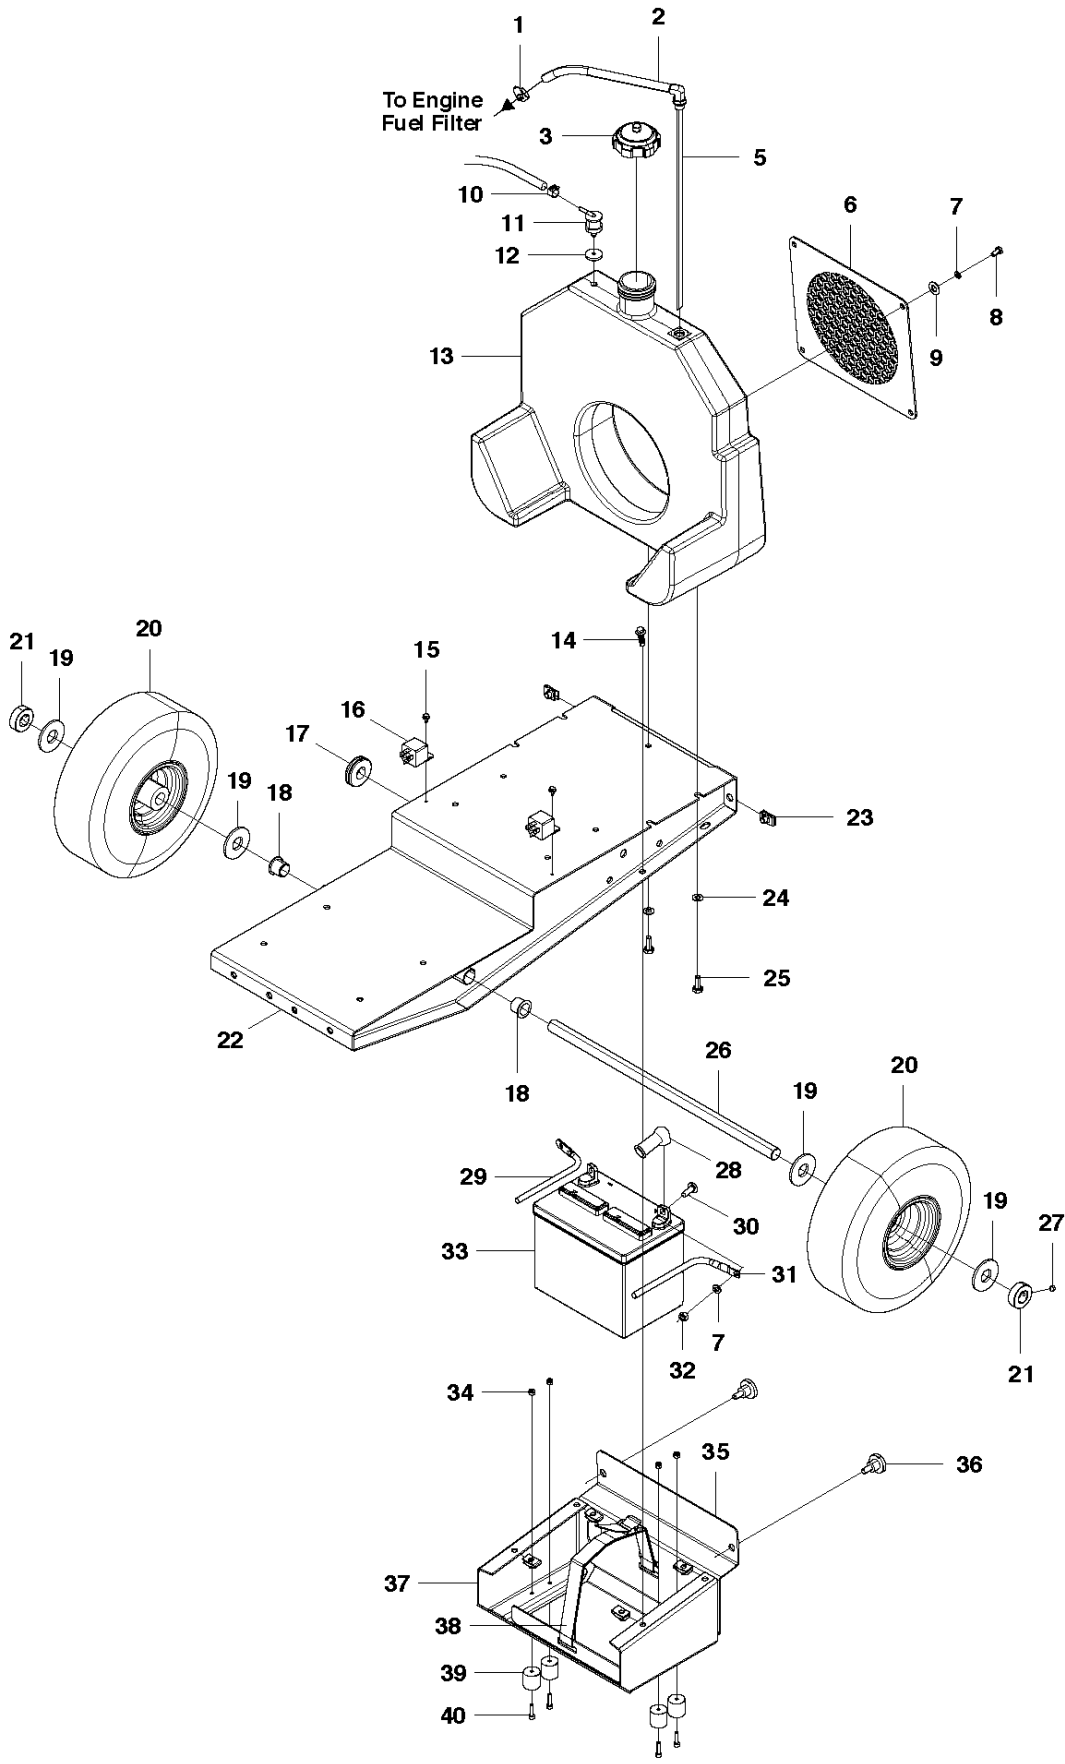

SPARE PARTS LIST

POWER PACKS

PP 518, 2012-06

A PP518
FRAME, FUEL TANK & BATTERY

Ref	Part no.	Description	Remark	Qty	Kit
1	577 81 35-01	ÖVERFALL		1	
2	510 20 23-16	SLANG		1	
3	577 54 17-04	HATT		1	
5	541 20 75-84	RÖR		1	
6	541 20 75-90	KÅPA		1	
7	735 11 53-01	BRICKA		6	
8	725 23 66-71	SKRUV EHHM		4	
9	734 11 54-41	BRICKA		4	
10	577 81 35-02	ÖVERFALL		1	
11	576 61 81-01	VENTIL		1	
12	576 61 82-01	GENOMFÖRING		1	
13	581 86 49-01	BRÄNSLETANK		1	
14	542 19 90-53	HWH BODY BOLT W/DOG/PT M8-1.25		4	
15	541 20 76-27	SCREW		2	
16	542 16 67-08	RELAIS FS902T/02/03/		2	
17	504 01 08-01	GENOMFÖRING		1	
18	541 20 76-13	LAGER		2	
19	576 87 89-30	BRICKA		4	
20	542 16 90-59	HJUL		2	
21	541 20 10-90	KRAGE		2	
22	579 00 54-01	BOTTENPLATTA		1	
23	542 16 75-55	MUTTER		6	
24	734 11 63-01	BRICKA		5	
25	725 24 51-71	SKRUV EHHM		5	
26	541 20 75-19	AXEL		1	
27	542 02 05-49	SHSS. .3125-18 X .3125 HK		2	
28	542 17 70-66	RUBBER BOOT. BATT. TERM./BLACK		1	
29	542 18 20-04	KABEL		1	
30	725 23 70-71	SKRUV EHHM		2	
31	510 03 39-01	KABEL		1	
32	731 23 16-01	MUTTER (HEXAGON)		2	
33	522 95 02-01	BATTERI		1	
34	732 25 14-01	HEXAGON LÅSMUTTER		4	
35	578 91 97-01	BATTERILÅDA		1	
36	579 00 55-01	SCREW		2	
37	578 91 96-01	BATTERILÅDA		1	
38	578 91 98-01	SPÄNNBAND		1	
39	506 01 39-01	STÖTFÅNGARE		4	
40	542 17 23-89	SKRUV		4	