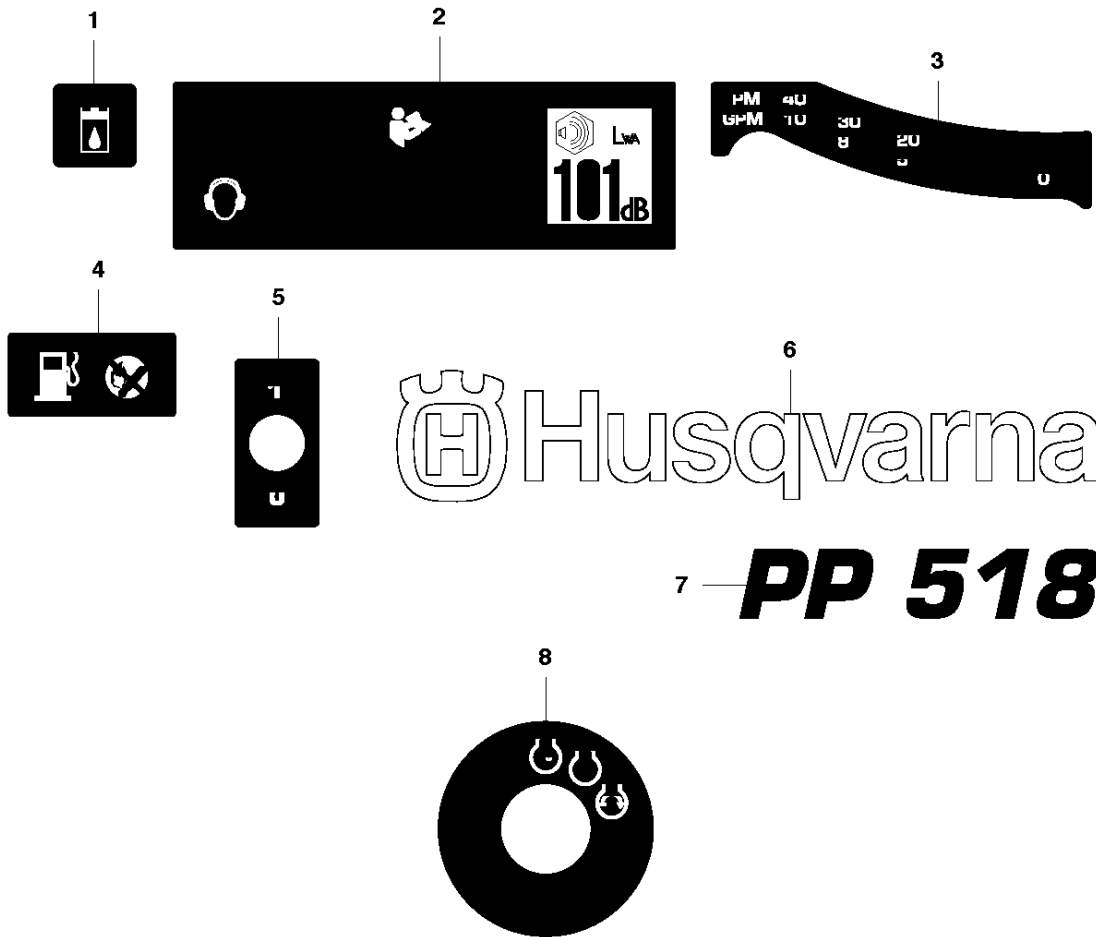

D PP518
CONTROL & MANIFOLD ASSY

Ref	Part no.	Description	Remark	Qty	Kit
1	578 91 71-01	INDIKATOR		1	
2	578 91 69-01	HÄVARM		1	
3	506 38 54-01	KNOPP		1	
4	578 91 72-01	HANDTAG		1	
5	725 23 66-71	SKRUV EHHM		1	
6	732 25 18-01	HEXAGON LOCKING NUT		4	
7	725 24 51-71	SKRUV EHHM		4	
8	734 11 63-01	BRICKA		2	
9	578 92 00-01	FÄSTE		1	
10	578 91 91-01	HYDRAULSLANG		1	
11	510 05 70-01	FITTING		2	
12	520 29 17-01	VENTIL		1	
13	578 91 90-01	HYDRAULSLANG		1	
14	520 29 25-01	BRYTARE		1	
15	510 05 70-25	FITTING		1	
16	576 19 11-85	FITTING		2	
17	505 00 43-02	MELLANSTYCKE		1	
18	542 19 90-53	HWH BODY BOLT W/DOG/PT M8-1.25		2	
19	541 20 75-43	FITTING		2	
20	542 19 96-48	BRYTARE		1	
21	541 20 75-44	FITTING		1	
22	541 20 75-45	FITTING		1	
23	504 74 13-01	TIMMÄTARE		1	
24	542 17 79-20	KEYSWITCH. W/KEY & HARDWARE		1	
25	506 11 44-01	DUST PROTECTION		1	
26	506 17 37-01	DAMMSKYDD		1	
27	580 75 93-01	KABLAG KPL		1	
28	542 16 68-55	SÄKRING		1	
29	579 63 36-01	SELE		1	
30	542 16 67-08	RELAIS FS902T/02/03/		1	

E PP518
CAGE & COVERS

Ref	Part no.	Description	Remark	Qty	Kit
1	542 19 90-53	HWH BODY BOLT W/DOG/PT M8-1.25		20	
2	578 91 82-01	PANEL		1	
3	725 24 55-71	SKRUV EHHM		2	
4	734 11 63-01	BRICKA		10	
5	579 64 04-01	SVÄRD		1	
6	740 43 04-00	O-RING		2	
7	579 66 11-01	HÅLLARE		1	
8	505 19 07-03	HANDTAG		1	
9	580 69 71-01	MATTA		1	
10	578 91 83-01	PANEL		1	
11	725 24 62-71	SKRUV EHHM		7	
12	732 25 18-01	HEXAGON LOCKING NUT		9	
13	541 20 75-69	HANDTAG		1	
14	579 64 01-01	RAM		1	
15	542 16 75-55	MUTTER		19	
16	579 64 00-01	RAM		1	
17	578 91 84-01	PANEL		1	
18	725 24 51-71	SKRUV EHHM		2	
19	579 61 37-01	PANEL		1	
20	578 92 01-01	PANEL		1	
21	580 69 68-01	MATTA		1	
22	579 59 42-01	PANEL		1	

F PP518
DECALS

Ref	Part no.	Description	Remark	Qty	Kit
1	580 94 02-01	DEKAL		1	
2	580 94 03-01	DEKAL		1	
3	580 94 04-01	DEKAL		1	
4	580 94 05-01	DEKAL		1	
5	580 94 06-01	DEKAL		1	
6	577 46 90-01	DEKAL		3	
7	580 94 07-01	DEKAL		2	
8	580 94 08-01	DEKAL		1	