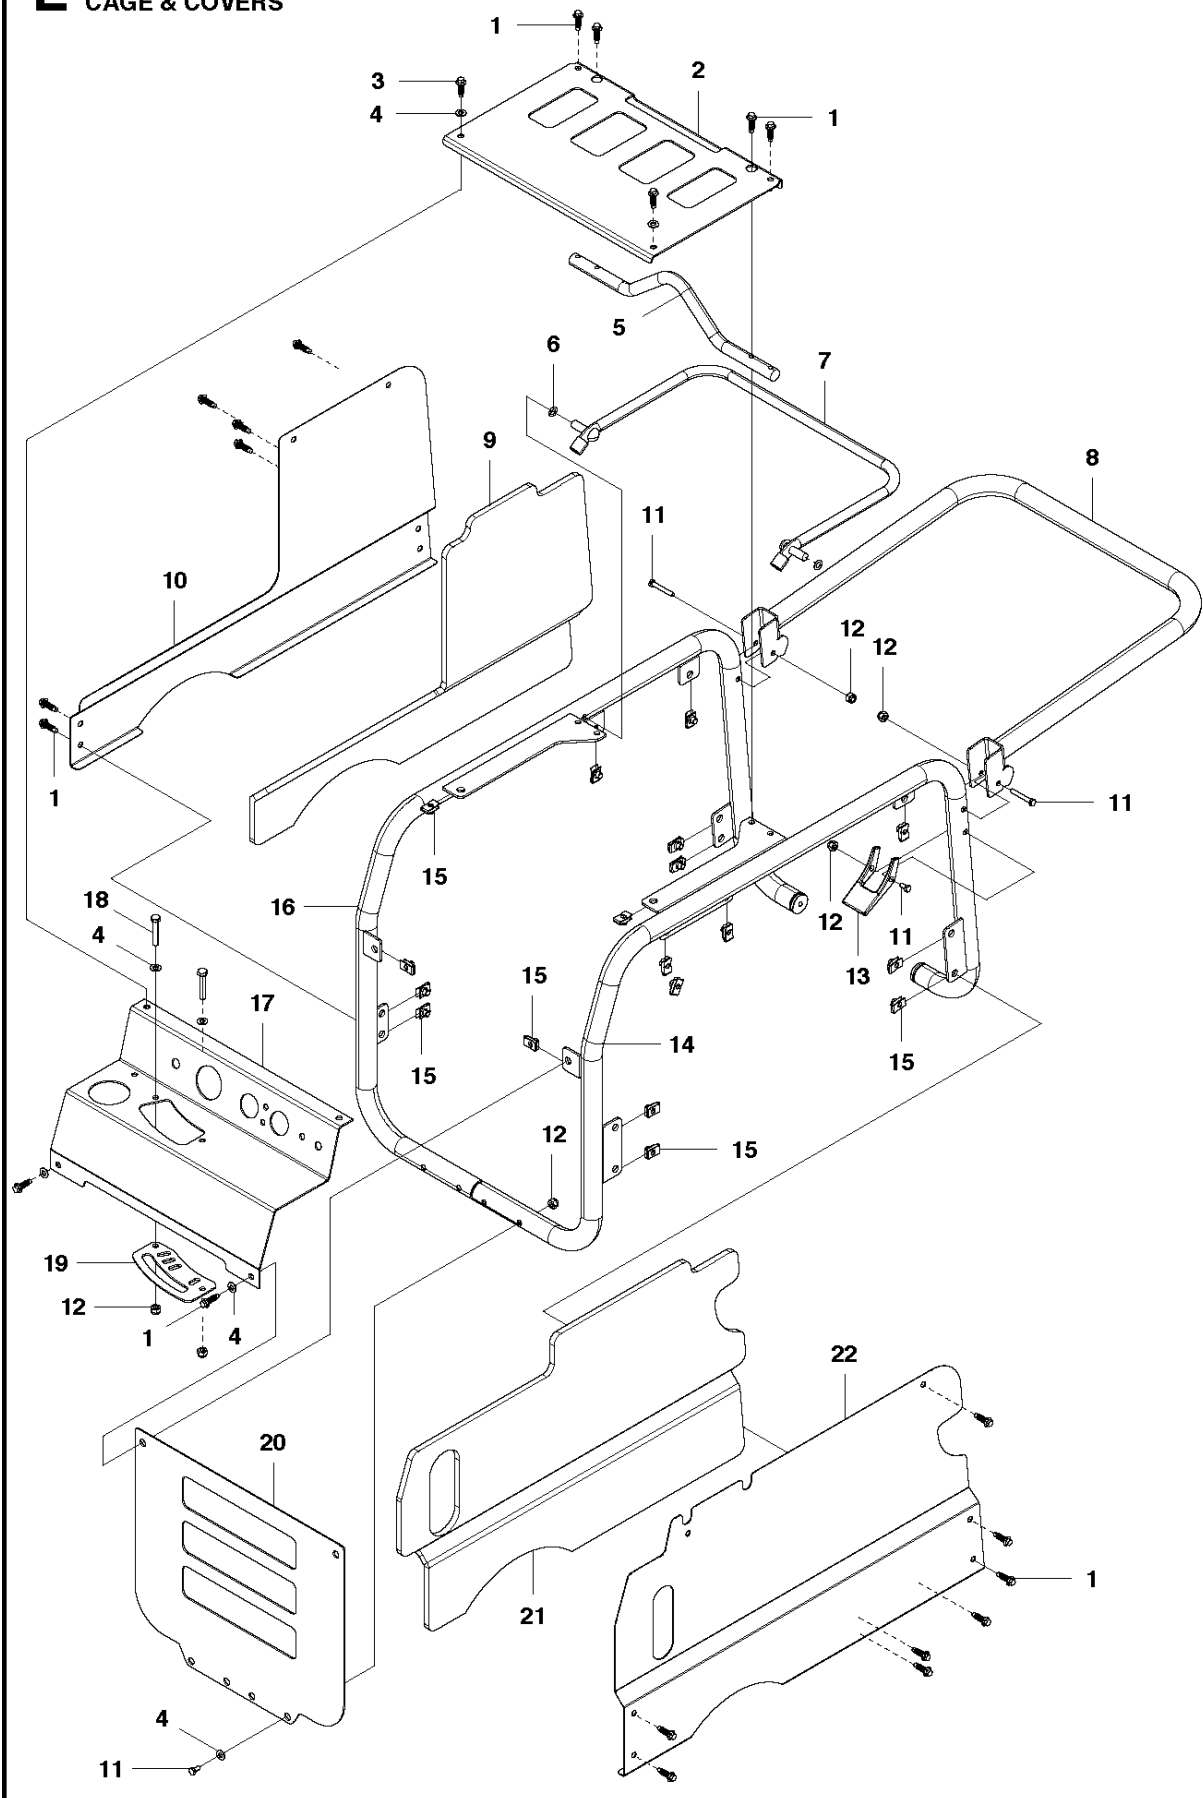

E PP518
CAGE & COVERS

Ref	Part no.	Description	Remark	Qty	Kit
1	542 19 90-53	HWH BODY BOLT W/DOG/PT M8-1.25		20	
2	578 91 82-01	PANEL		1	
3	725 24 55-71	SKRUV EHHM		2	
4	734 11 63-01	BRICKA		10	
5	579 64 04-01	SVÄRD		1	
6	740 43 04-00	O-RING		2	
7	579 66 11-01	HÅLLARE		1	
8	505 19 07-03	HANDTAG		1	
9	580 69 71-01	MATTA		1	
10	578 91 83-01	PANEL		1	
11	725 24 62-71	SKRUV EHHM		7	
12	732 25 18-01	HEXAGON LOCKING NUT		9	
13	541 20 75-69	HANDTAG		1	
14	579 64 01-01	RAM		1	
15	542 16 75-55	MUTTER		19	
16	579 64 00-01	RAM		1	
17	578 91 84-01	PANEL		1	
18	725 24 51-71	SKRUV EHHM		2	
19	579 61 37-01	PANEL		1	
20	578 92 01-01	PANEL		1	
21	580 69 68-01	MATTA		1	
22	579 59 42-01	PANEL		1