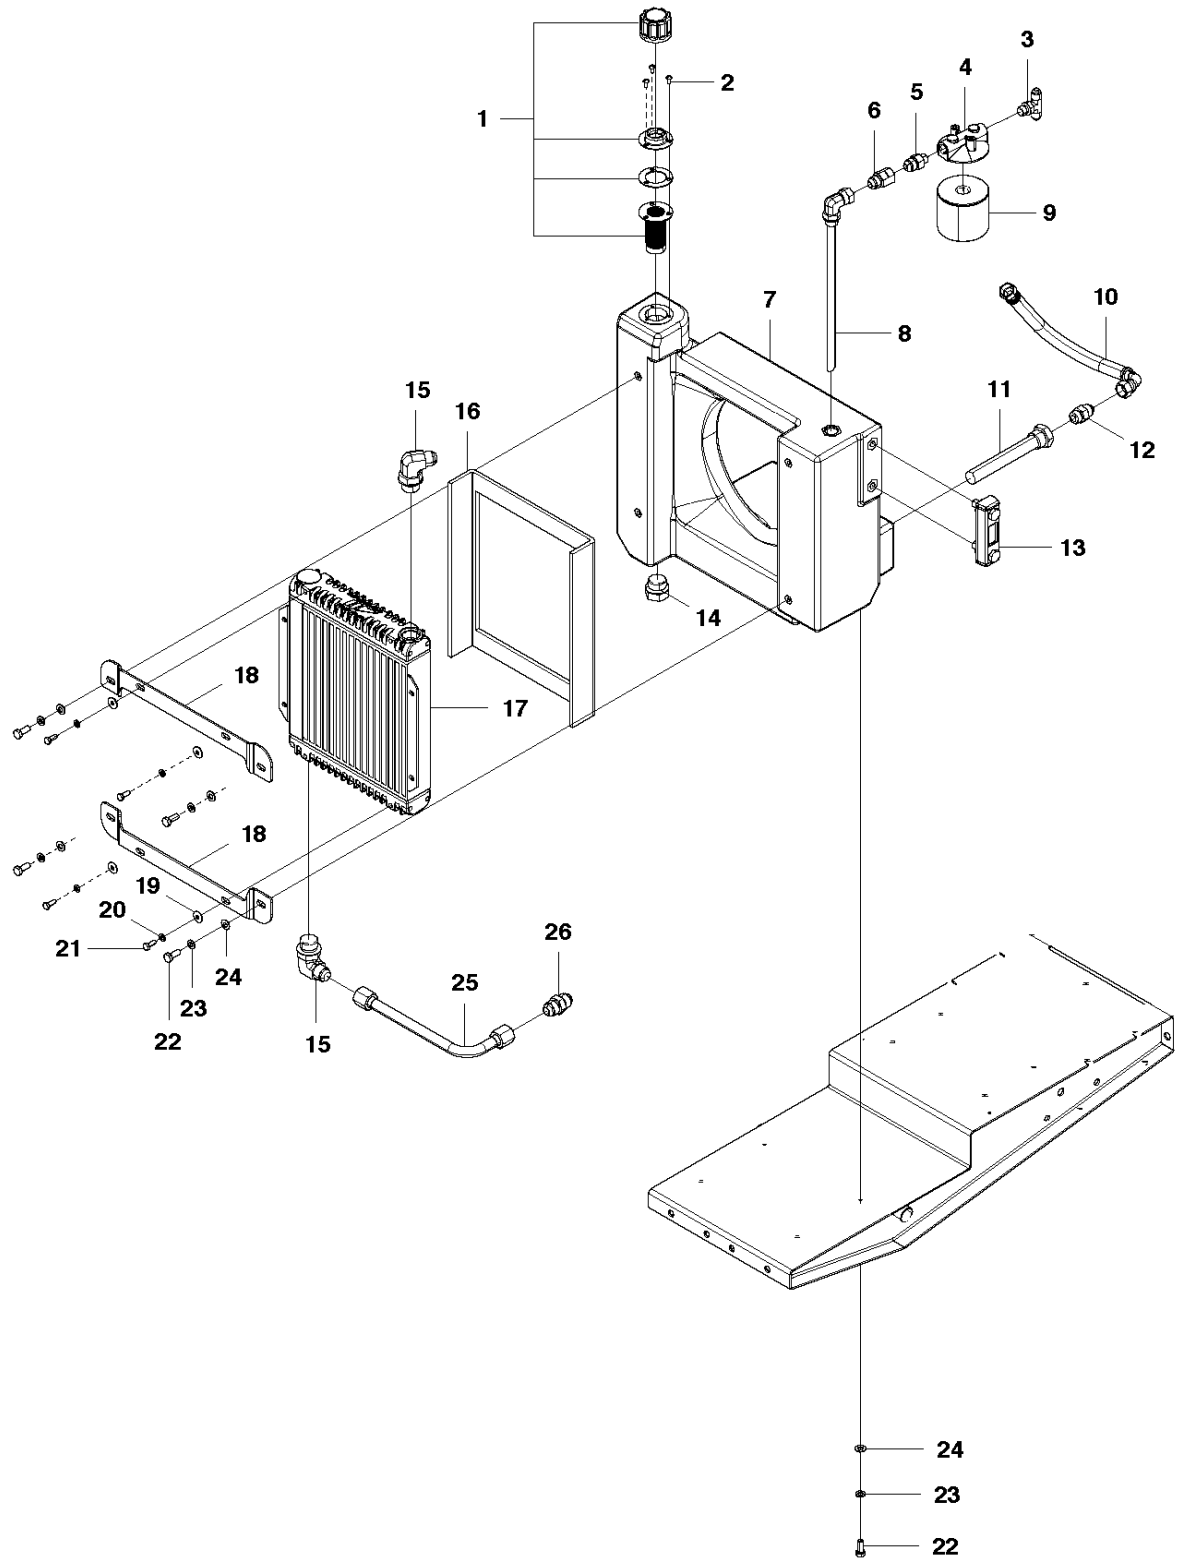

C PP518
HYDRAULIC TANK ASSY

Ref	Part no.	Description	Remark	Qty	Kit
1	510 02 37-01	FYLLNADSSTYCKE		1	
2	542 02 04-24	RHMS, #10-32 x .375 BRASS		3	
3	510 05 70-30	FITTING		1	
4	542 16 64-48	FILTER HEAD		1	
5	541 20 50-19	FITTING		1	
6	580 65 83-01	FITTING		1	
7	579 63 32-01	TANK		1	
8	506 00 62-02	RÖR		1	
9	542 16 64-49	FS1200T FILTER HYDRAULI./		1	
10	510 20 23-02	SLANG		1	
11	541 20 75-23	NÄT		1	
12	541 20 49-75	HYD.FIT.. 6400-8 STRIPE MCHN		1	
13	521 90 40-01	NIVÅGLAS		1	
14	510 05 70-23	FITTING		1	
15	510 05 70-06	FITTING		2	
16	505 17 60-02	SEAL		1	
17	505 17 58-01	KYLARELEMENT		1	
18	505 17 59-01	FÄSTE		2	
19	734 11 54-41	BRICKA		4	
20	735 11 53-01	BRICKA		4	
21	725 23 66-71	SKRUV EHHM		4	
22	725 24 51-71	SKRUV EHHM		8	
23	735 11 64-01	FJÄDERBRICKA		8	
24	734 11 63-01	BRICKA		8	
25	510 10 49-02	RÖR		1	
26	510 05 70-28	FITTING		1