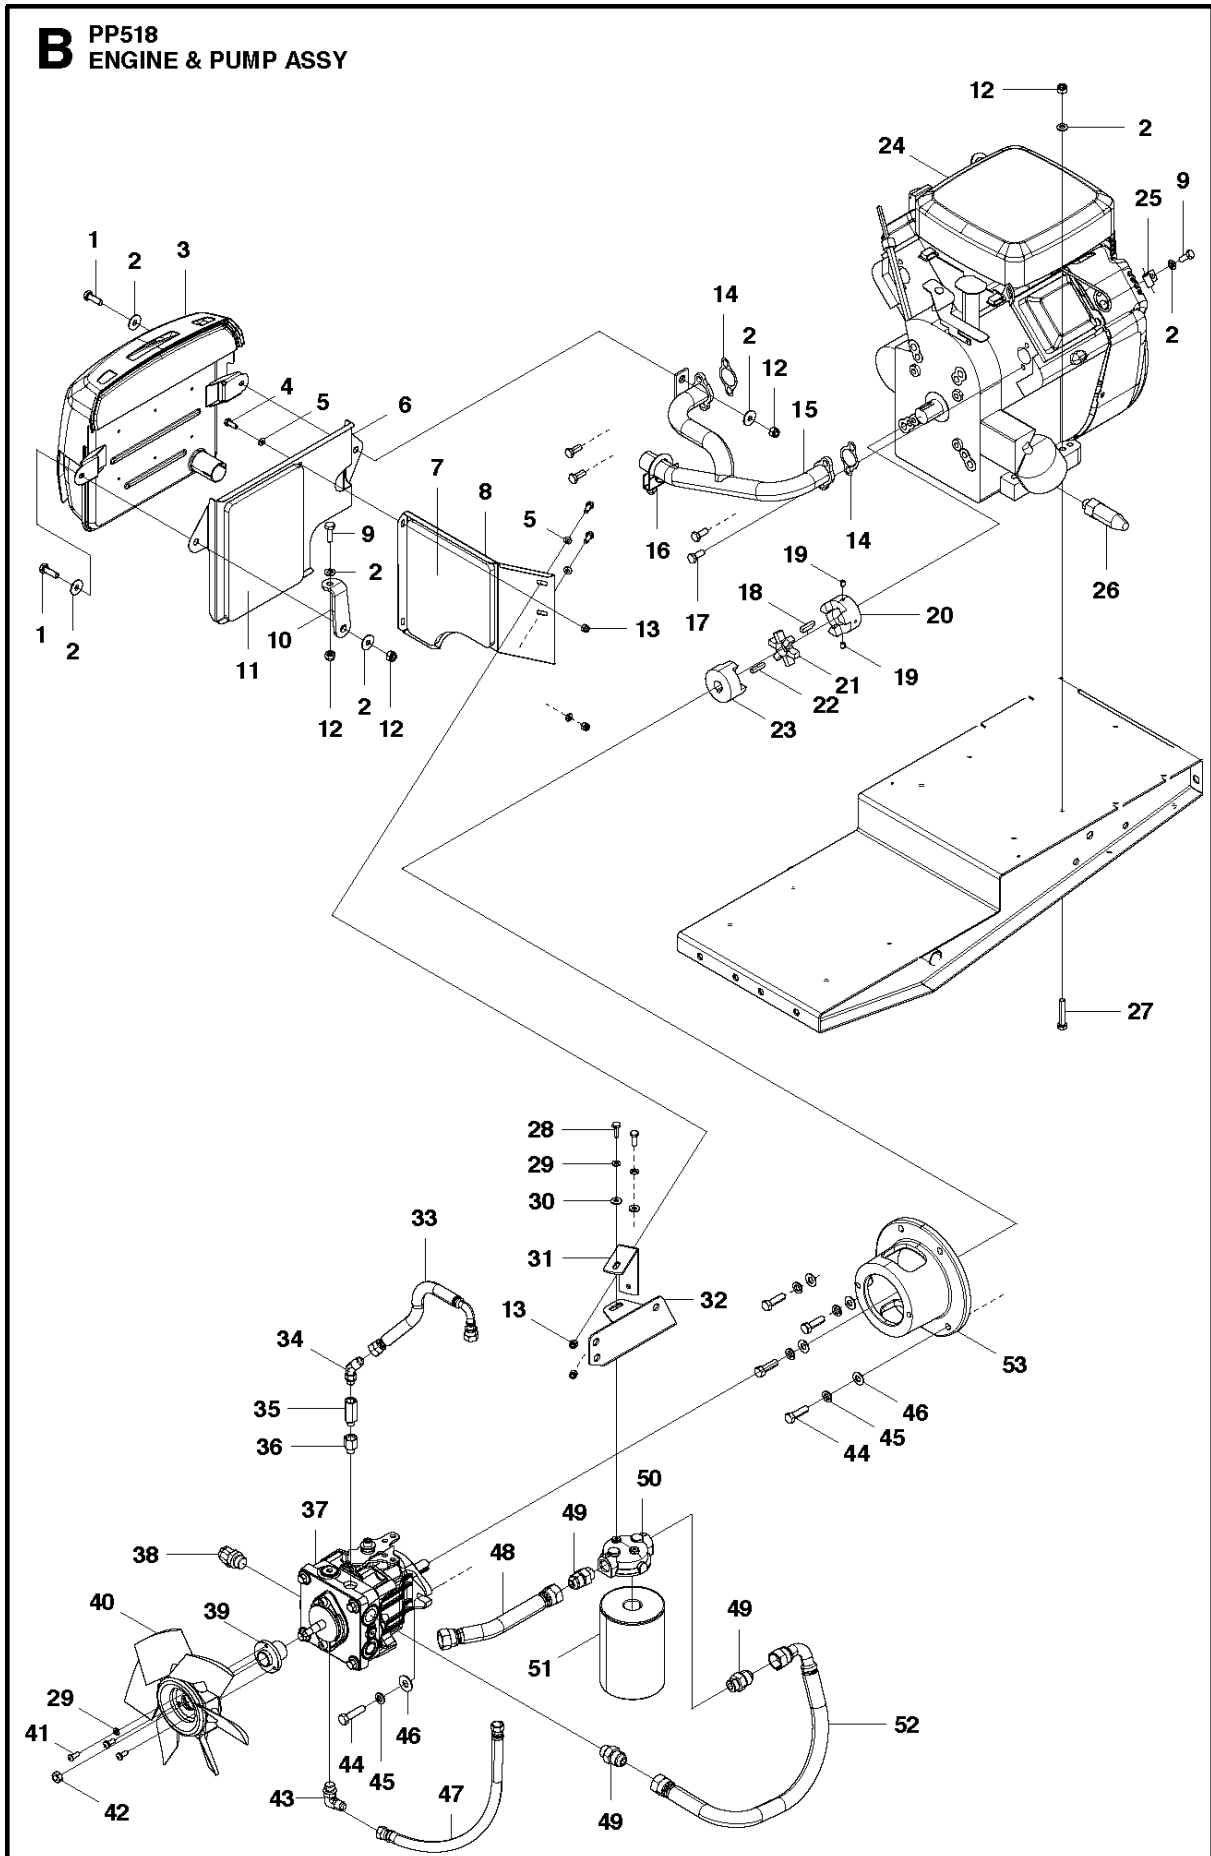

B PP518
ENGINE & PUMP ASSY

Ref	Part no.	Description	Remark	Qty	Kit
1	725 23 68-71	SKRUV EHHM		2	
2	734 11 63-01	BRICKA		11	
3	577 81 36-01	LJUDDÄMPARE		1	
4	725 23 66-71	SKRUV EHHM		4	
5	734 11 52-01	BRICKA		7	
6	578 91 85-01	VÄRMESKÖLD		1	
7	580 69 73-01	MATTA		1	
8	580 60 60-01	SKÄRM		1	
9	725 24 51-71	SKRUV EHHM		5	
10	578 91 75-01	FÄSTE		1	
11	580 69 76-01	MATTA		1	
12	732 25 18-01	HEXAGON LOCKING NUT		7	
13	732 25 16-01	HEXAGON LOCKING NUT		4	
14	510 02 45-01	PACKNING		2	
15	578 91 80-01	MELLANSTYCKE		1	
16	506 66 84-01	AVGASKLAMMA KPL.		1	
17	510 02 46-01	SKRUV		4	
18	510 11 22-01	TANGENT		1	
19	542 02 05-41	SHSS,.25-20 X.375 CUP HK/CONCR		2	
20	541 20 73-39	KOPPLING		1	
21	510 20 62-01	INSATS		1	
22	542 19 93-52	KEIL 5MM SQ. 25MM		1	
23	541 20 75-09	KOPPLING		1	
24	510 02 31-04	MOTOR		1	
25	542 16 66-74	CLAMP, VINYL COATED/3/8 X 3/8		1	
26	542 16 69-07	VALVE/		1	
27	725 24 60-71	SKRUV EHHM		4	
28	505 62 75-01	HEX BOLT 1/4-20-3/4 S.S.		2	
29	735 11 53-01	BRICKA		5	
30	734 11 54-41	BRICKA		4	
31	580 60 61-01	FÄSTE		1	
32	578 91 74-01	FÄSTE		1	
33	578 91 92-01	HYDRAULSLANG		1	
34	510 05 70-29	FITTING		1	
35	541 20 75-62	VENTIL		1	
36	510 05 70-02	FITTING		1	
37	510 02 30-01	PUMP		1	
38	541 20 48-07	FITTING		1	
39	505 16 38-02	ADAPTER		1	
40	505 16 39-02	FLÄKT		1	
41	542 17 62-01	SKRUV		3	
42	542 02 01-98	MUTTER		1	
43	539 30 03-10	HYD FIT 6801-6		1	
44	505 72 76-01	HEX BOLT 3/8-16X1 1/4 CAD GR 5		6	
45	539 99 01-18	BRICKA		6	
46	539 99 01-22	BRICKA		6	
47	578 91 93-01	HYDRAULSLANG		1	
48	579 00 11-01	HYDRAULSLANG		1	
49	510 05 70-01	FITTING		3	
50	510 02 32-01	FILTER		1	
51	510 02 33-02	FILTER		1	
52	578 91 89-01	HYDRAULSLANG		1	
53	541 20 73-36	MOUNT		1