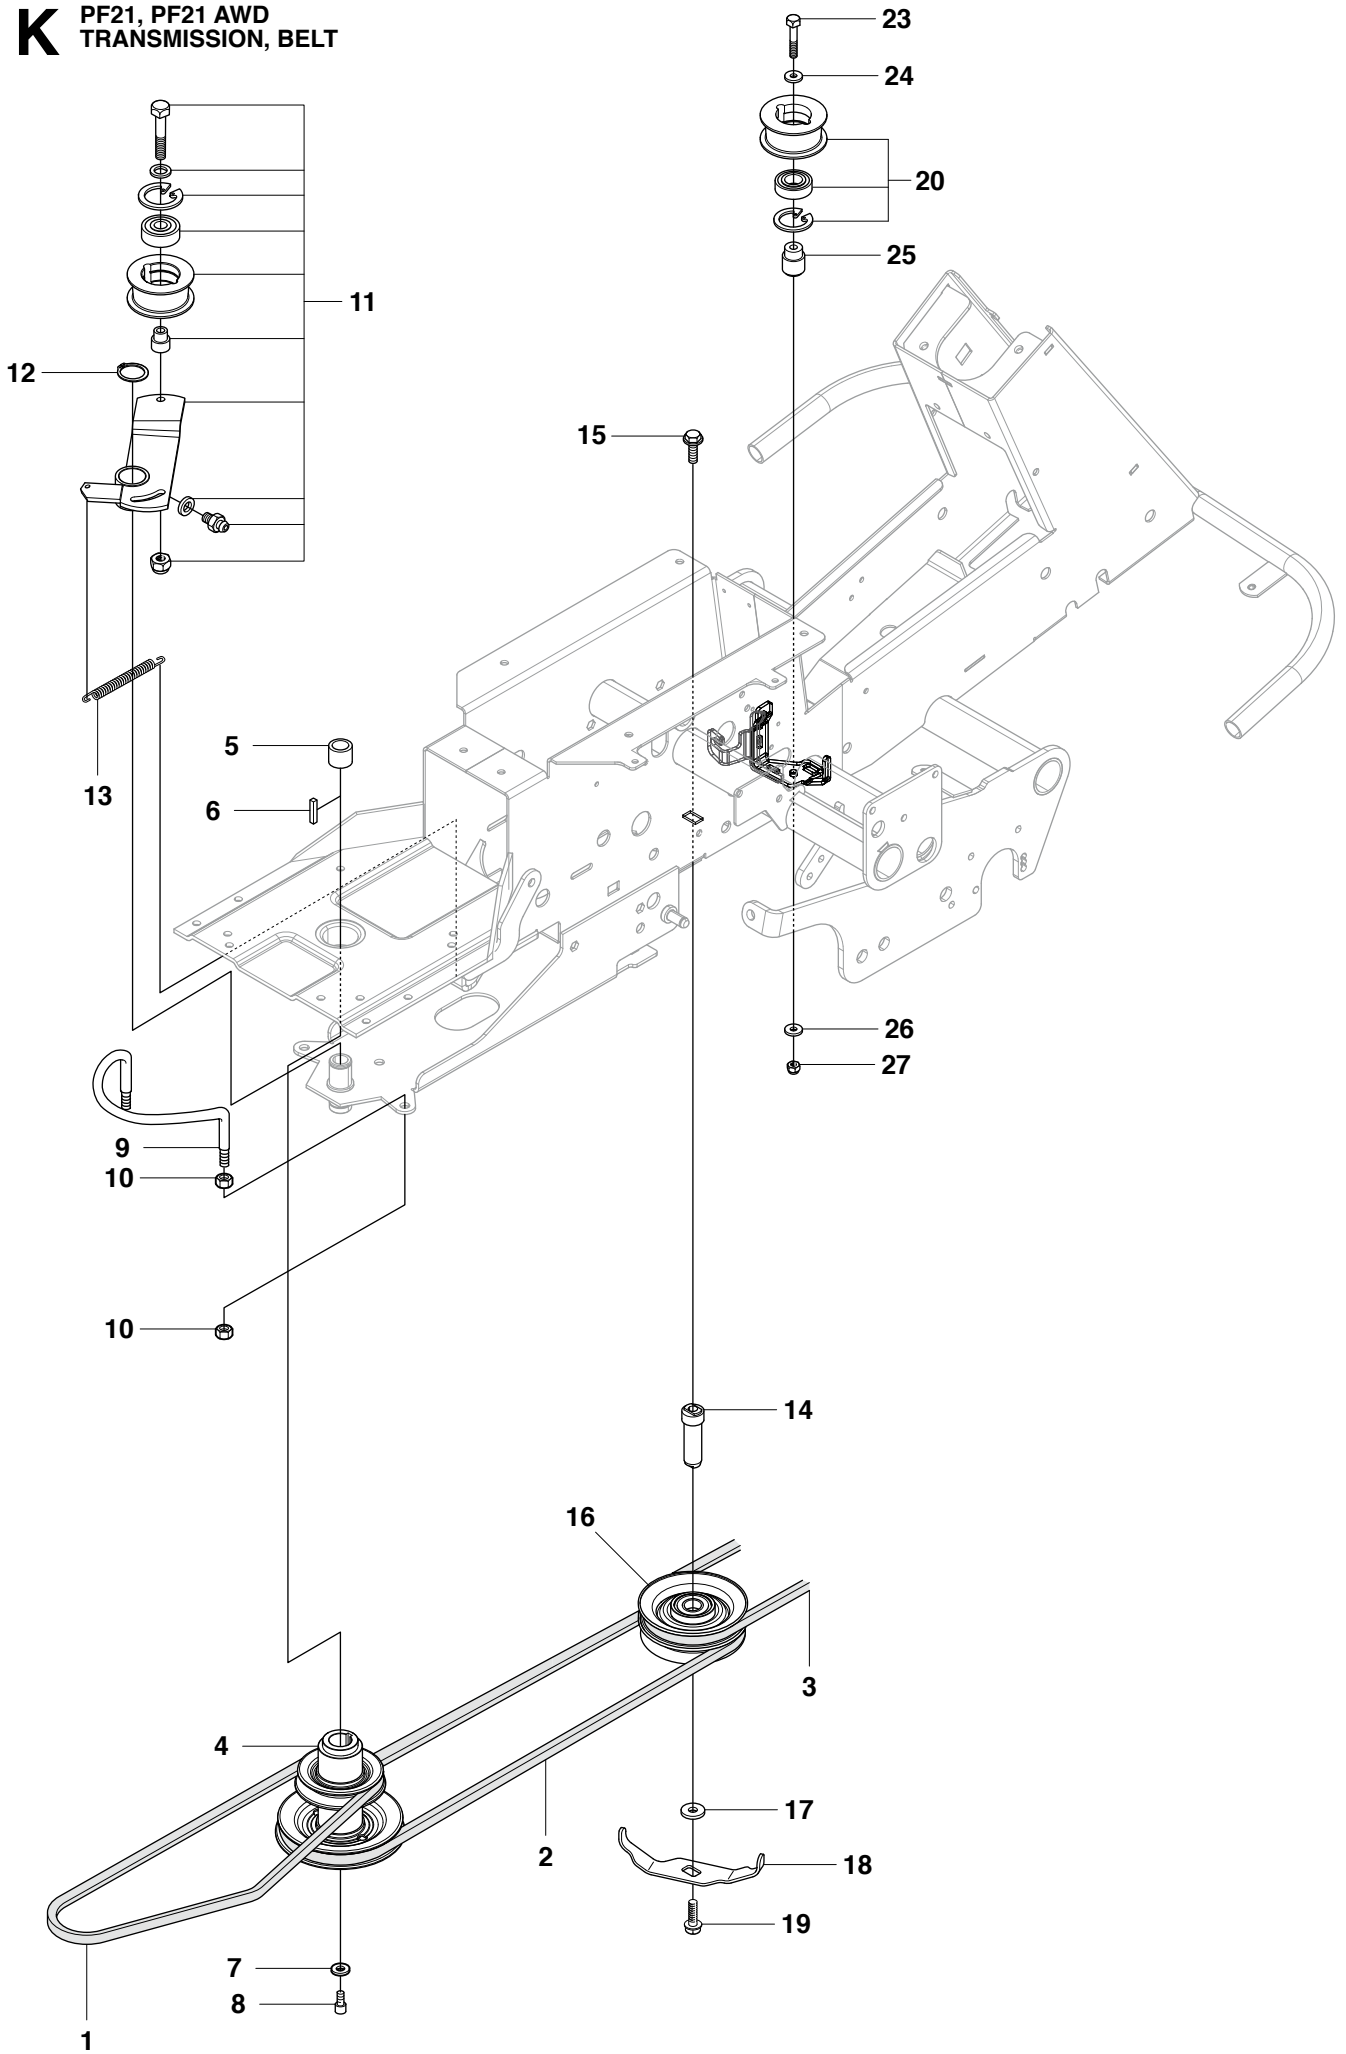

K PF21, PF21 AWD
TRANSMISSION, BELT

Page K		PF21, PF21AWD	TRANSMISSION, BELT	
Position	Article	Quantity	Notes	Kit
1	506 99 19-01	1		
2	535 42 47-01	1		
3	535 42 48-01	1		
4	535 48 24-01	1		
5	506 50 92-01	1		
6	506 55 59-01	1		
7	506 59 75-01	1		
8	506 55 60-02	1		
9	506 66 45-01	1		
10	731 23 20-51	4		
11	535 48 44-02	1		
12	735 31 26-00	1		
13	506 66 56-01	1		
14	544 42 61-02	1		
15	506 67 54-02	1		
16	535 48 22-01	1		
17	506 77 57-01	1		
18	544 40 53-01	1		
19	506 57 01-05	1		
20	505 15 39-01	1		
23	725 24 61-51	1		
24	734 11 64-41	1		
25	544 00 29-01	1		
26	734 11 64-01	1		
27	732 21 18-01	1		

DOCUMENTO DI LAVORO B20200004-02