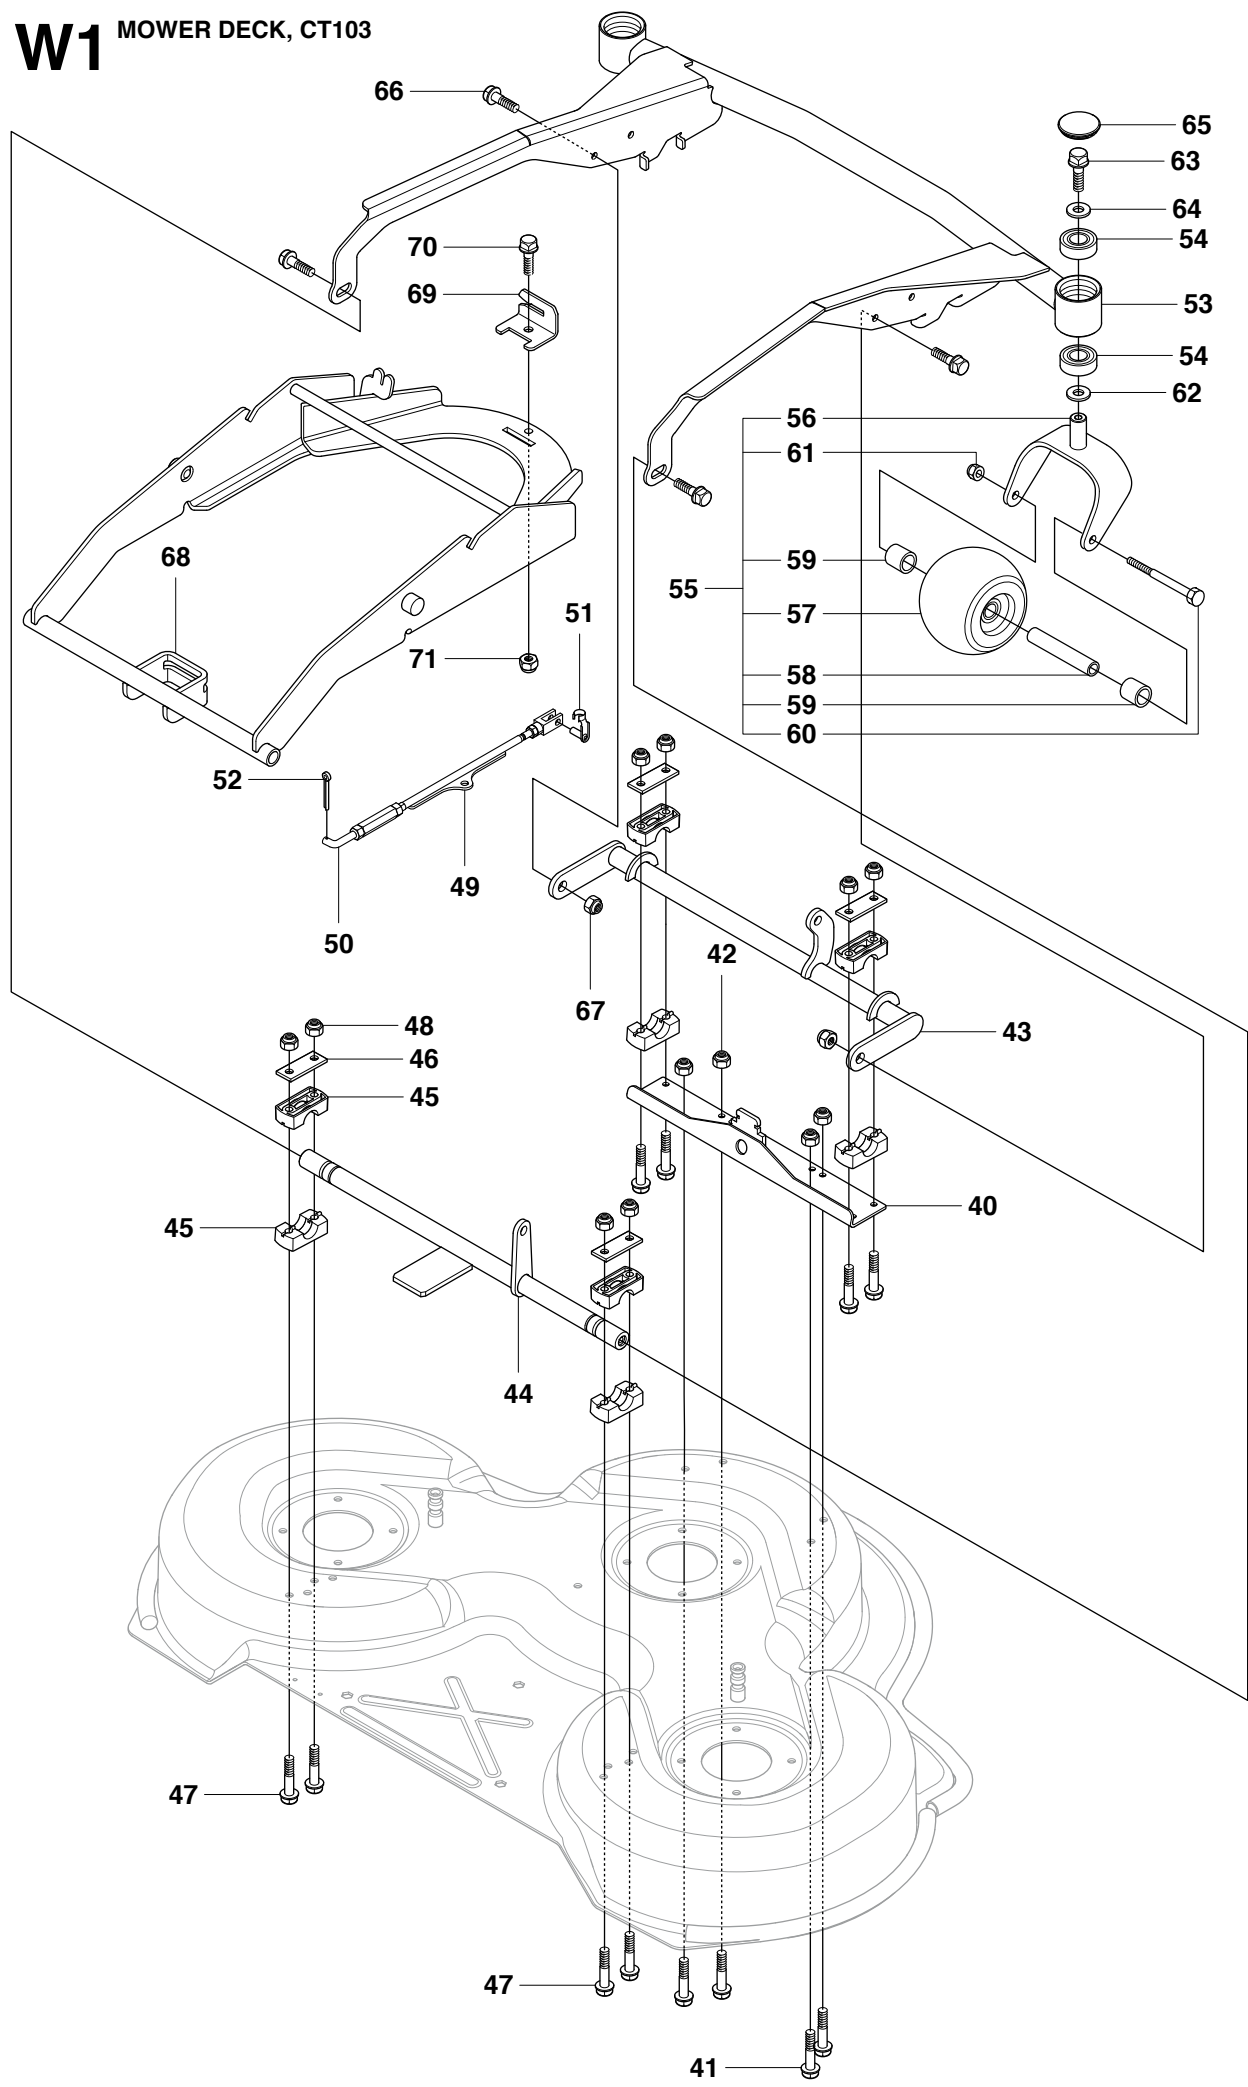

W1 MOWER DECK, CT103