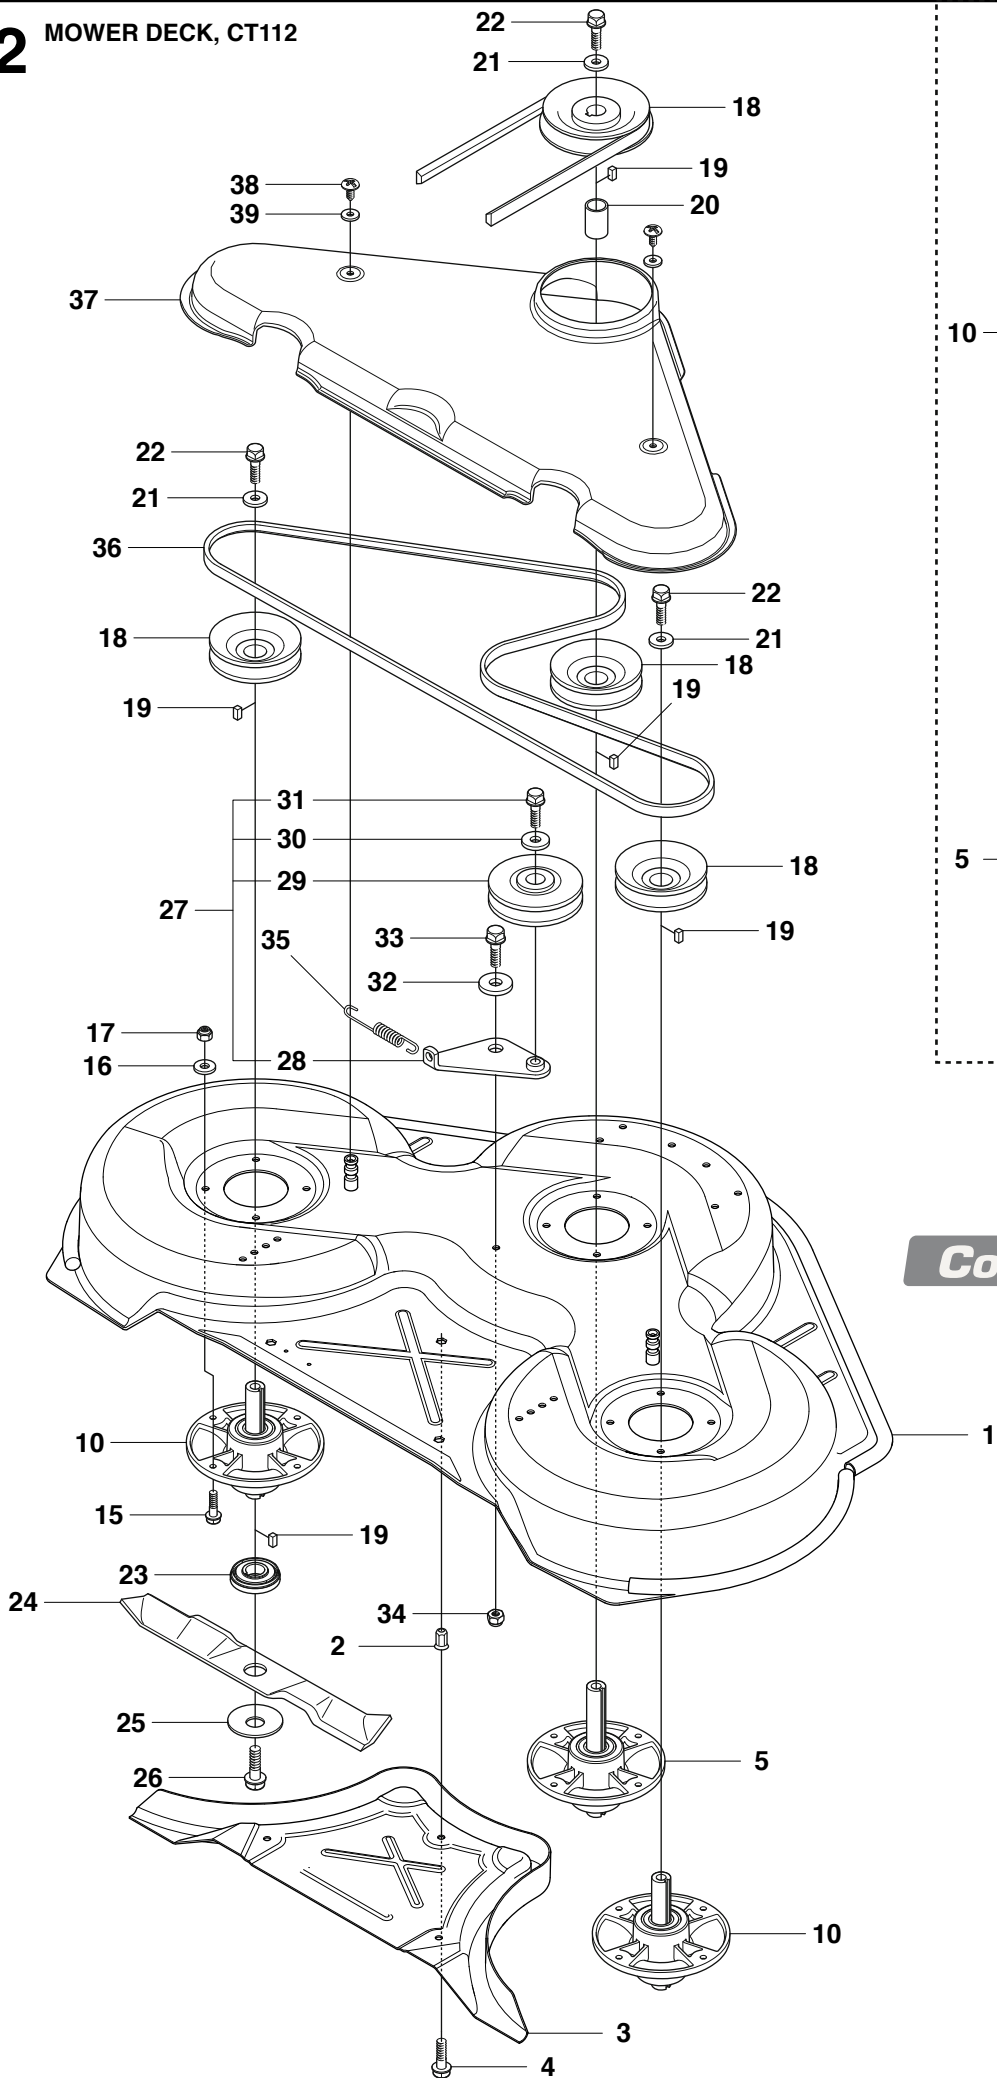

X2 MOWER DECK, CT112

Position	Article	Quantity	Notes	Kit
1	504 56 99-01	1		
2	506 91 62-01	1		
3	544 44 93-01	1		
4	506 57 01-04	1		
5	535 50 35-01	1		
6	544 06 78-01	1		5
7	535 42 87-01	1		5
8	535 42 88-01	1		5
9	738 22 05-19	2		5
10	535 50 35-02	2		
11	544 06 78-01	1		10
12	535 42 87-02	1		10
13	535 42 88-01	1		10
14	738 22 05-19	2		10
15	535 42 38-01	12		
16	734 11 64-01	12		
17	732 21 18-01	12		
18	535 42 90-01	4		
19	506 53 35-01	7		
20	535 42 88-01	1		
21	535 42 92-01	3		
22	725 25 42-51	3		
23	535 50 42-01	3		
24	544 10 27-01	3		
25	506 79 23-02	3		
26	725 25 42-51	3		
27	506 54 07-01	1		
28	506 51 95-01	1		27
29	506 53 27-01	1		27
30	734 11 64-41	1		27
31	506 55 83-02	1		27
32	506 91 87-02	1		
33	725 24 51-71	1		
34	732 21 18-01	1		
35	506 53 31-01	1		
36	544 11 33-01	1		
37	544 09 62-01	1		
38	506 98 26-01	2		
39	506 55 97-01	2		
40	502 64 21-02	1		
41	725 24 51-71	4		
42	732 21 18-01	4		
43	502 64 18-02	1		
44	502 64 19-02	1		
45	506 86 96-01	8		
46	506 81 38-01	4		
47	725 24 61-51	8		
48	732 21 18-01	8		
49	504 81 27-01	1		
50	502 64 23-01	1		
51	506 83 98-03	1		
52	721 61 83-01	1		
53	502 64 20-02	1		
54	738 21 04-04	4		
55	535 50 59-01	2