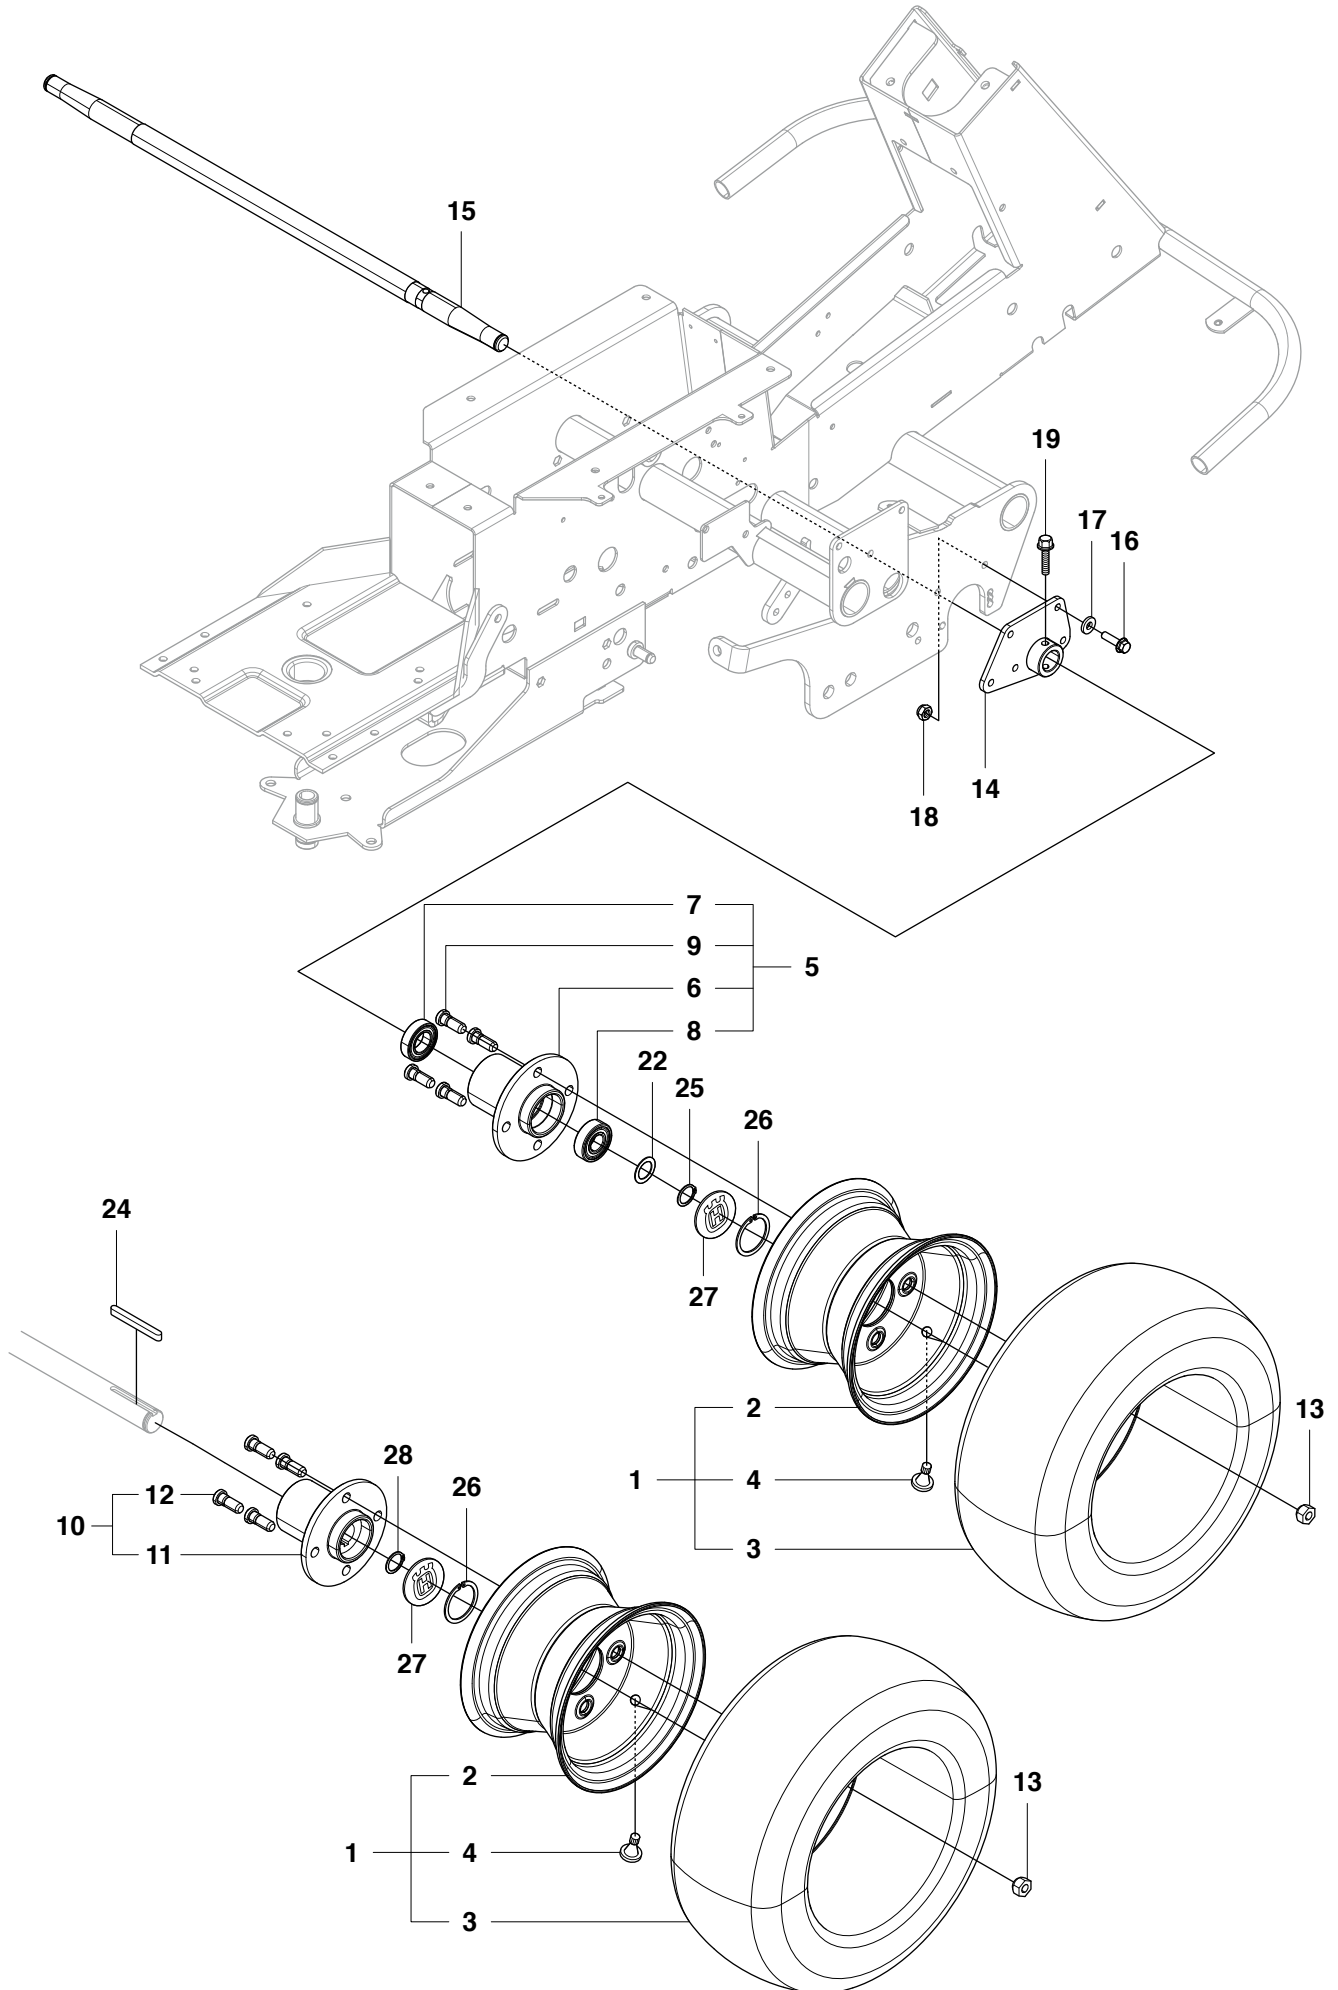

J1

PF21 WHEEL ASSY

Position	Article	Quantity	Notes	Kit
1	504 63 00-02	4		
2	506 86 78-01	1		1
3	535 46 79-01	1		1
4	506 57 43-01	1		1
5	577 57 32-01	2		
6	506 89 01-01	1		5
7	738 21 05-04	1		5
8	738 22 04-19	1		5
9	506 89 02-01	4		5
10	577 57 30-01	2		
11	506 89 00-01	1		10
12	506 89 02-01	4		10
13	506 86 50-01	16		
14	504 61 98-01	2		
15	505 45 30-01	1		
16	506 57 01-05	6		
17	734 11 64-01	6		
18	732 21 18-01	6		
19	725 24 59-61	1		
22	506 50 48-05	2		
24	506 55 59-01	2		
25	735 31 22-00	2		
26	735 31 41-10	4		
27	577 59 15-01	4		
28	574 45 88-01	2