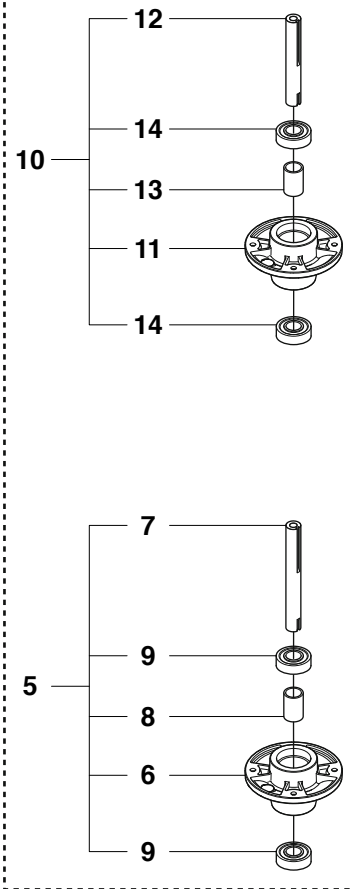

X2 MOWER DECK, CT112