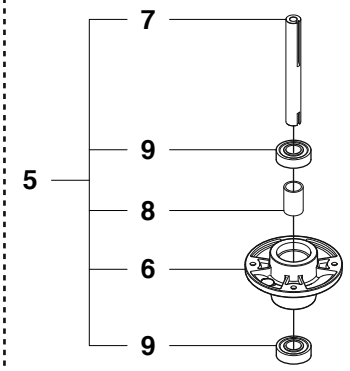

W2 MOWER DECK, CT103

73 **CombiT 103**

Page W PF21, PF21AWD MOWER DECK, CT103

50200002-J

Position	Article	Quantity	Notes	Kit
1	504 56 98-01	1		
2	506 91 62-01	3		
3	544 44 92-01	1		
4	506 57 01-04	3		
5	535 50 35-01	1		
6	544 06 78-01	1		5
7	535 42 87-01	1		5
8	535 42 88-01	1		5
9	738 22 05-19	2		5
10	535 50 35-02	2		
11	544 06 78-01	1		10
12	535 42 87-02	1		10
13	535 42 88-01	1		10
14	738 22 05-19	2		10
15	535 42 38-01	12		
16	734 11 64-01	12		
17	732 21 18-01	12		
18	535 42 90-01	4		
19	506 53 35-01	7		
20	535 42 88-01	1		
21	535 42 92-01	3		
22	725 25 42-51	3		
23	535 50 42-01	3		
24	504 19 04-01	3		
25	506 79 23-02	3		
26	725 25 42-51	3		
27	506 54 07-01	1		
28	506 51 95-01	1		27
29	506 53 27-01	1		27
30	734 11 64-41	1		27
31	506 55 83-02	1		27
32	506 91 87-02	1		
33	725 24 51-71	1		
34	732 21 18-01	1		
35	506 53 31-01	1		
36	544 11 32-01	1		
37	544 09 61-01	1		
38	506 98 26-01	2		
39	506 55 97-01	2		
40	502 64 21-02	1		
41	725 24 51-71	4		
42	732 21 18-01	4		
43	502 64 18-02	1		
44	502 64 19-02	1		
45	506 86 96-01	8		
46	506 81 38-01	4		
47	725 24 61-51	8		
48	732 21 18-01	8		
49	504 81 27-01	1		
50	502 64 23-01	1		
51	506 83 98-03	1		
52	721 61 83-01	1		
53	502 64 20-02	1		
54	738 21 04-04	4		
55	535 50 59-01	2