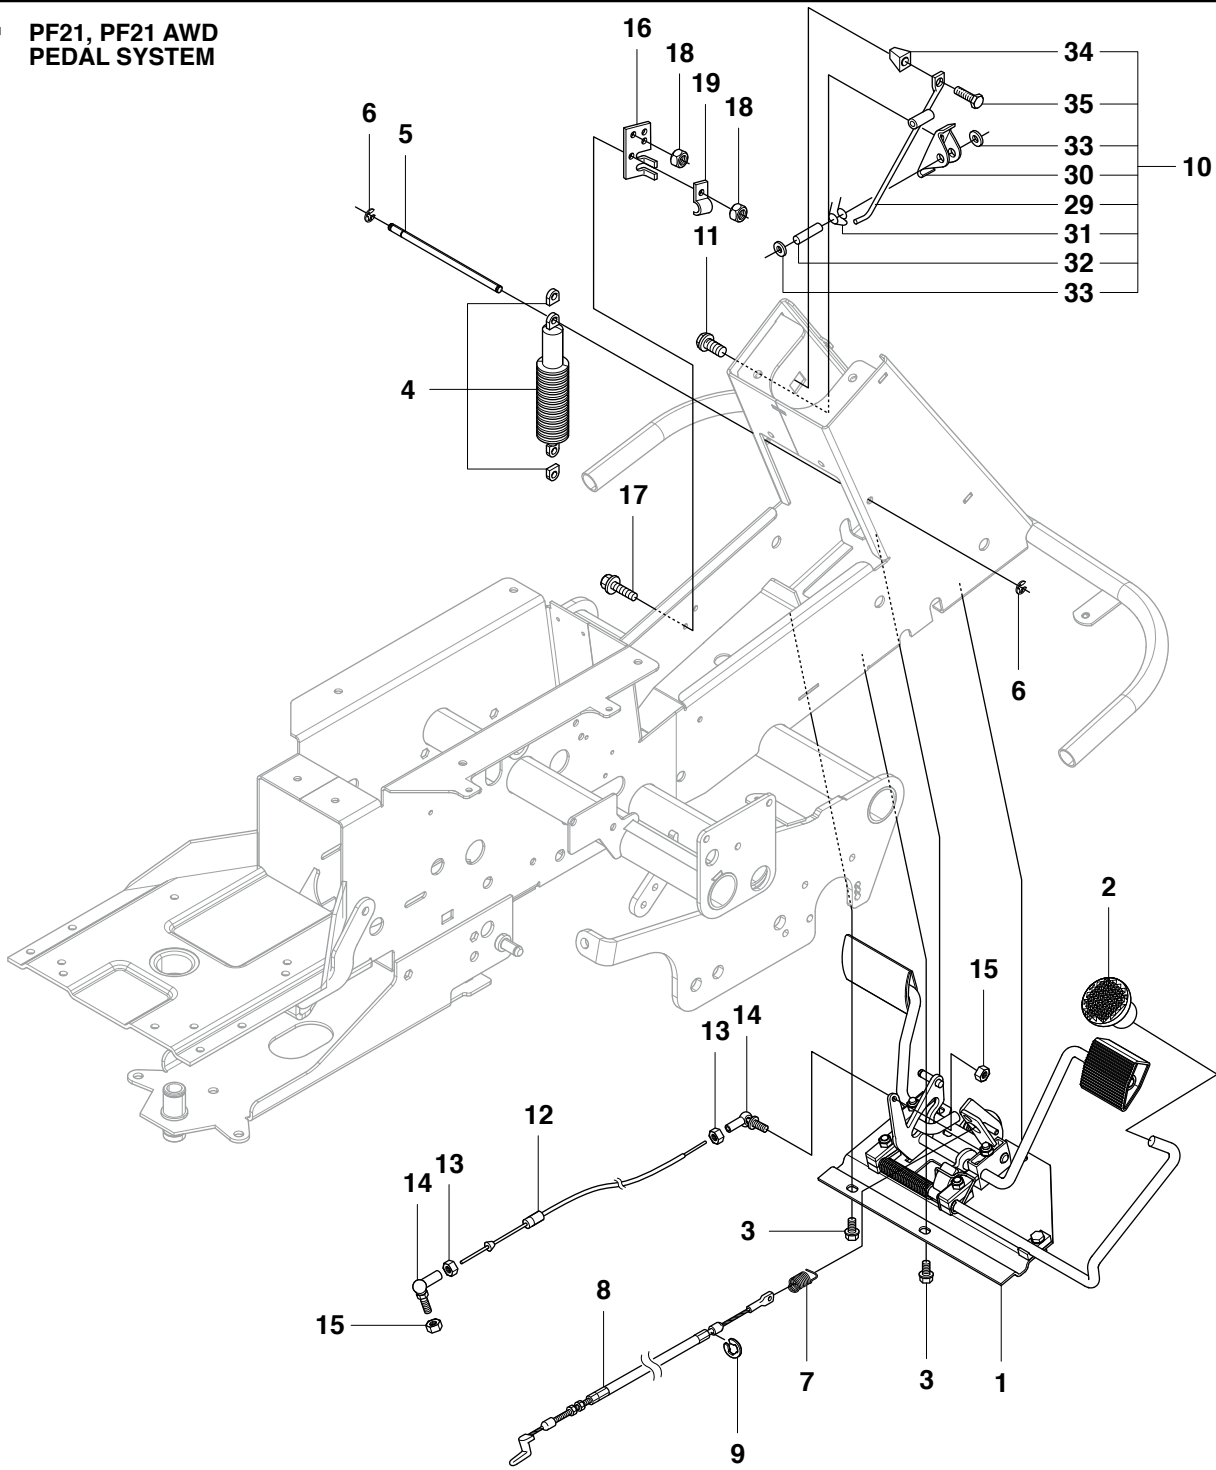

F PF21, PF21 AWD
PEDAL SYSTEM

PEDALS

Page F		PF21, PF21AWD		PEDAL SYSTEM	
Position	Article	Quantity	Notes	Kit	
1	544 12 60-01	1			
2	535 47 37-01	1			
3	506 57 01-04	4			
4	506 93 83-01	1			
5	506 93 84-02	1			
6	735 31 09-20	2			
7	506 94 63-01	1			
8	506 99 27-02	1	PF21		
8	576 71 21-01	1	PF21 AWD		
9	735 31 09-20	1			
10	506 53 84-04	1			
11	725 23 64-61	2			
12	574 41 12-01	1			
13	731 23 14-01	2			
14	506 55 73-01	2			
15	732 21 14-01	2			
16	506 80 00-01	1			
17	535 47 53-16	2			
18	732 21 14-01	2			
19	506 56 65-01	1			
20	738 21 02-04	1		1	
21	535 48 02-01	1		1	
22	535 48 06-01	1		1	
23	535 48 07-01	1		1	
24	535 48 08-01	4		1	
25	535 48 09-01	5		1	
26	535 48 10-01	3		1	
27	535 47 88-01	1		1	
28	535 47 88-02	1		1	
29	506 53 85-01	1		10	
30	506 53 86-01	1		10	
31	506 53 89-01	1		10	
32	506 53 88-01	1		10	
33	735 58 35-01	2		10	
34	506 53 87-04	1		10	
35	729 53 29-71	1		10	

DOCUMENTO S. L. N. V. 00200004-01