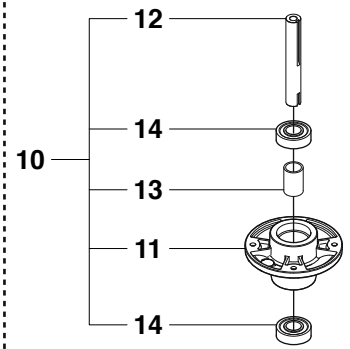

W2 MOWER DECK, CT103

73 **CombiT 103**

Page W PF21, PF21AWD MOWER DECK, CT103

50200002-J

Position	Article	Quantity	Notes	Kit
1	504 56 98-01	1		
2	506 91 62-01	3		
3	544 44 92-01	1		
4	506 57 01-04	3		
5	535 50 35-01	1		
6	544 06 78-01	1		5
7	535 42 87-01	1		5
8	535 42 88-01	1		5
9	738 22 05-19	2		5
10	535 50 35-02	2		
11	544 06 78-01	1		10
12	535 42 87-02	1		10
13	535 42 88-01	1		10
14	738 22 05-19	2		10
15	535 42 38-01	12		
16	734 11 64-01	12		
17	732 21 18-01	12		
18	535 42 90-01	4		
19	506 53 35-01	7		
20	535 42 88-01	1		
21	535 42 92-01	3		
22	725 25 42-51	3		
23	535 50 42-01	3		
24	504 19 04-01	3		
25	506 79 23-02	3		
26	725 25 42-51	3		
27	506 54 07-01	1		
28	506 51 95-01	1		27
29	506 53 27-01	1		27
30	734 11 64-41	1		27
31	506 55 83-02	1		27
32	506 91 87-02	1		
33	725 24 51-71	1		
34	732 21 18-01	1		
35	506 53 31-01	1		
36	544 11 32-01	1		
37	544 09 61-01	1		
38	506 98 26-01	2		
39	506 55 97-01	2		
40	502 64 21-02	1		
41	725 24 51-71	4		
42	732 21 18-01	4		
43	502 64 18-02	1		
44	502 64 19-02	1		
45	506 86 96-01	8		
46	506 81 38-01	4		
47	725 24 61-51	8		
48	732 21 18-01	8		
49	504 81 27-01	1		
50	502 64 23-01	1		
51	506 83 98-03	1		
52	721 61 83-01	1		
53	502 64 20-02	1		
54	738 21 04-04	4		
55	535 50 59-01	2