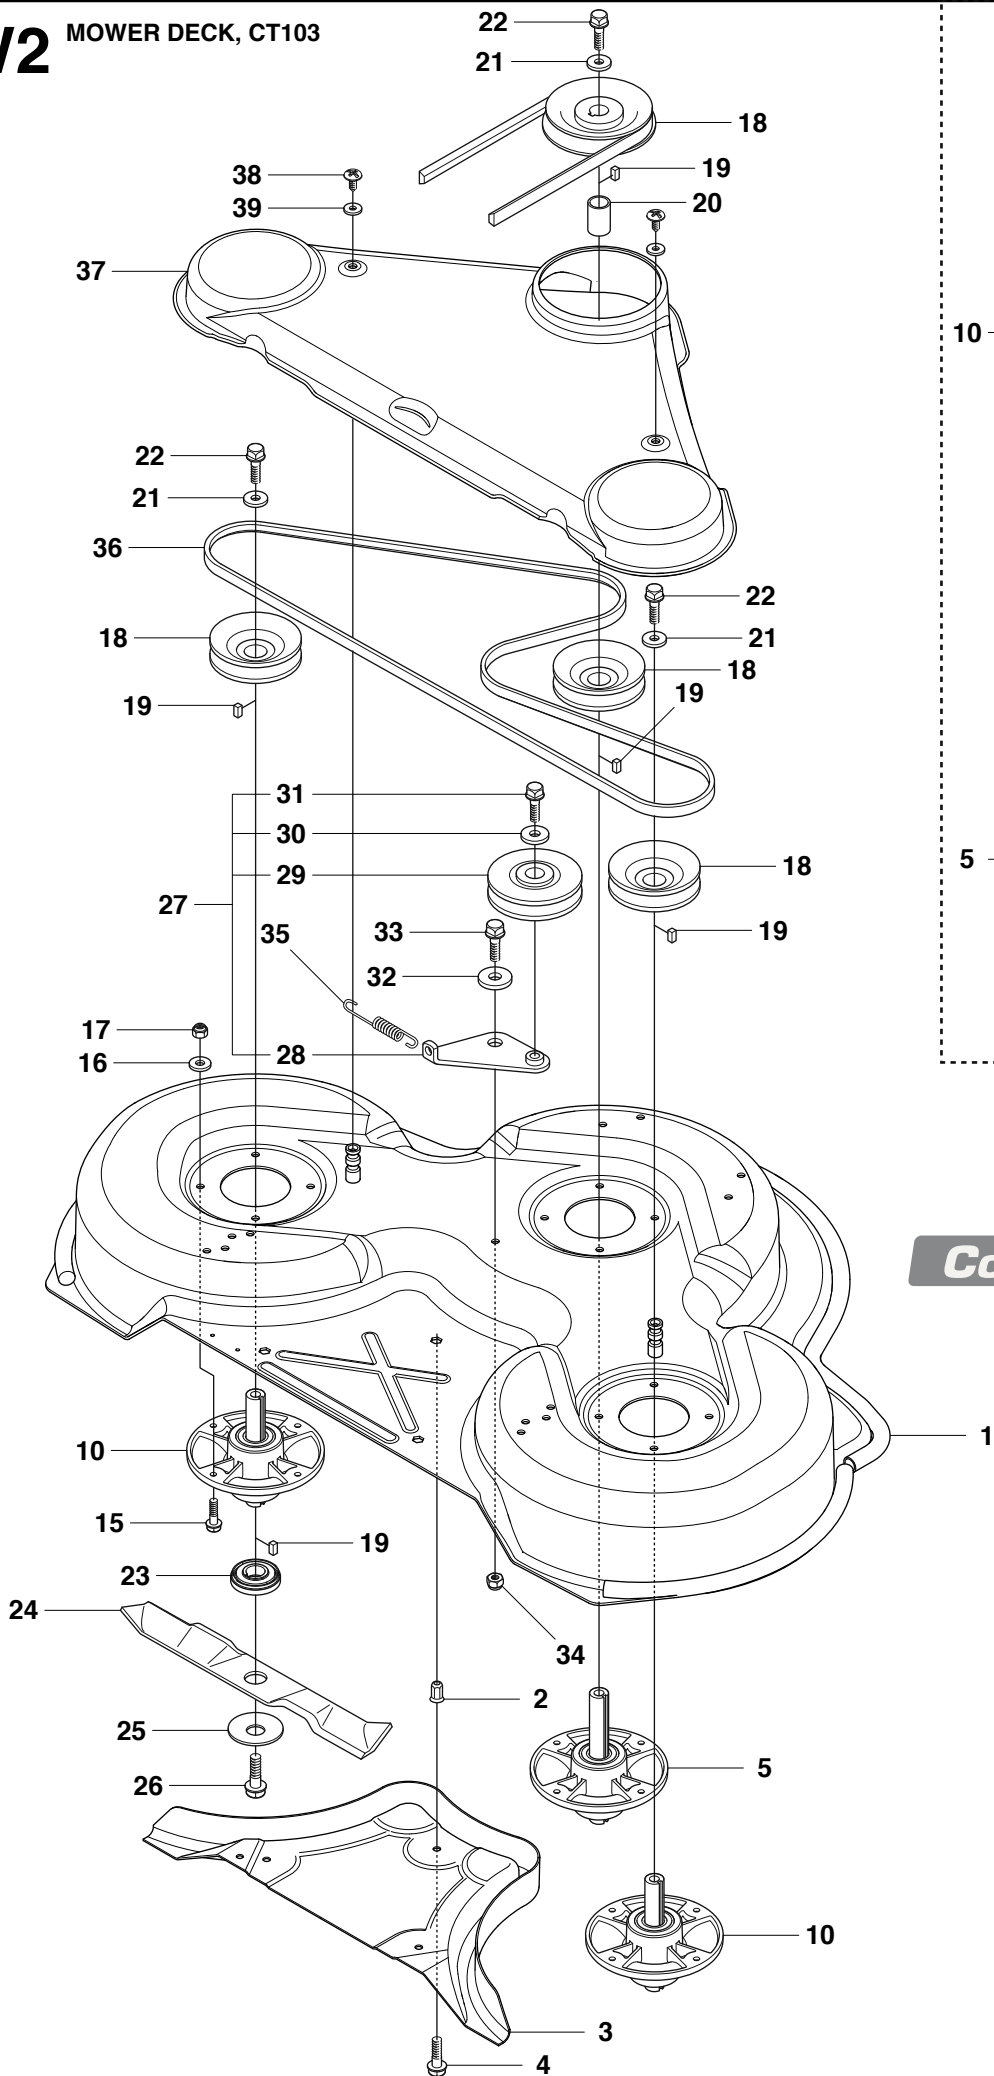

W2 MOWER DECK, CT103

73 **CombiT 103**

Page W PF21, PF21AWD MOWER DECK, CT103

50200002-J

Position	Article	Quantity	Notes	Kit
1	504 56 98-01	1		
2	506 91 62-01	3		
3	544 44 92-01	1		
4	506 57 01-04	3		
5	535 50 35-01	1		
6	544 06 78-01	1		5
7	535 42 87-01	1		5
8	535 42 88-01	1		5
9	738 22 05-19	2		5
10	535 50 35-02	2		
11	544 06 78-01	1		10
12	535 42 87-02	1		10
13	535 42 88-01	1		10
14	738 22 05-19	2		10
15	535 42 38-01	12		
16	734 11 64-01	12		
17	732 21 18-01	12		
18	535 42 90-01	4		
19	506 53 35-01	7		
20	535 42 88-01	1		
21	535 42 92-01	3		
22	725 25 42-51	3		
23	535 50 42-01	3		
24	504 19 04-01	3		
25	506 79 23-02	3		
26	725 25 42-51	3		
27	506 54 07-01	1		
28	506 51 95-01	1		27
29	506 53 27-01	1		27
30	734 11 64-41	1		27
31	506 55 83-02	1		27
32	506 91 87-02	1		
33	725 24 51-71	1		
34	732 21 18-01	1		
35	506 53 31-01	1		
36	544 11 32-01	1		
37	544 09 61-01	1		
38	506 98 26-01	2		
39	506 55 97-01	2		
40	502 64 21-02	1		
41	725 24 51-71	4		
42	732 21 18-01	4		
43	502 64 18-02	1		
44	502 64 19-02	1		
45	506 86 96-01	8		
46	506 81 38-01	4		
47	725 24 61-51	8		
48	732 21 18-01	8		
49	504 81 27-01	1		
50	502 64 23-01	1		
51	506 83 98-03	1		
52	721 61 83-01	1		
53	502 64 20-02	1		
54	738 21 04-04	4		
55	535 50 59-01	2