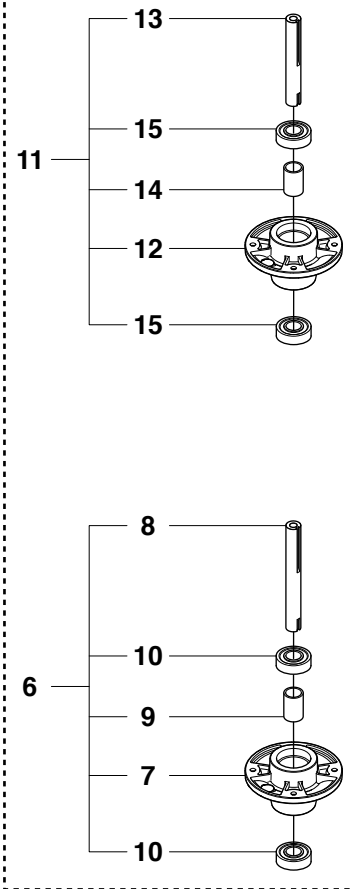

Y2

MOWER DECK, CT122

CombiT 122

80

82

Position	Article	Quantity	Notes	Kit
1	522 50 56-01	1		
2	506 91 62-01	3		
3	535 42 83-02	1		
4	725 24 60-51	3		
5	734 11 64-01	3		
6	535 42 86-01	1		
7	535 42 89-01	1		6
8	535 42 87-01	1		6
9	535 42 88-01	1		6
10	738 22 05-19	2		6
11	535 42 86-02	2		
12	535 42 89-01	1		11
13	535 42 87-02	1		11
14	535 42 88-01	1		11
15	738 22 05-19	2		11
16	535 42 38-01	12		
17	734 11 64-01	12		
18	732 21 18-01	12		
19	535 42 90-01	4		
20	506 53 35-01	7		
21	535 42 88-01	1		
22	535 42 92-01	3		
23	725 25 42-51	3		
24	535 50 42-01	3		
25	535 42 94-01	3		
26	506 79 23-02	3		
27	725 25 42-51	3		
28	506 54 07-01	1		
29	506 51 95-01	1		28
30	506 53 27-01	1		28
31	734 11 64-41	1		28
32	506 55 83-02	1		28
33	506 91 87-02	1		
34	725 24 51-71	1		
35	732 21 18-01	1		
36	506 53 31-01	1		
37	535 42 95-01	1		
38	535 42 96-01	1		
39	506 98 26-01	2		
40	506 55 97-01	2		
41	505 44 16-01	2		
42	505 45 03-01	2		
43	725 25 02-71	2		
44	732 21 20-01	2		
45	544 18 54-01	1		
46	544 22 10-01	1		
47	732 21 22-01	1		
48	502 64 21-02	1		
49	725 24 51-71	4		
50	732 21 18-01	4		
51	502 64 18-03	1		
52	502 64 19-03	1		
53	506 86 96-01	8		
54	506 81 38-01	4		
55	725 24 61-51	8