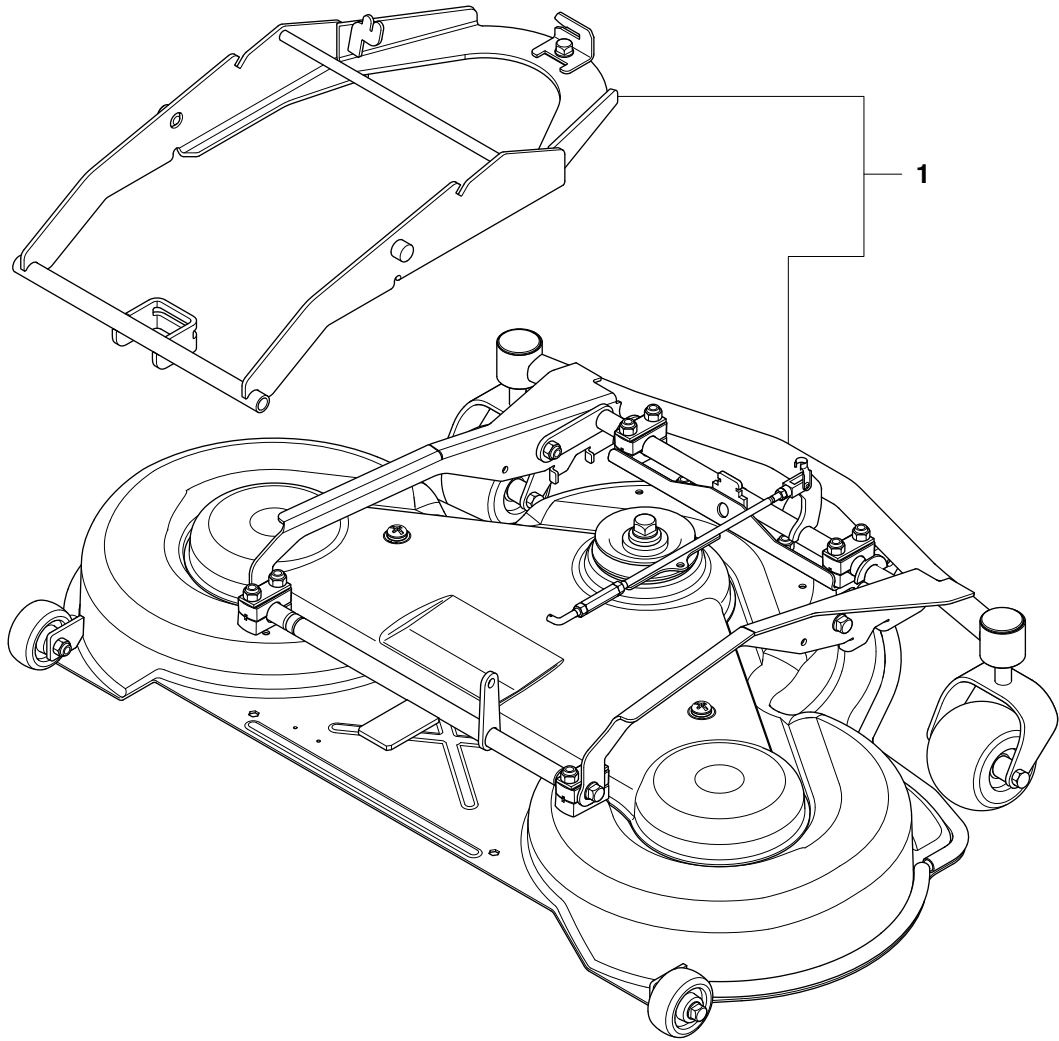

U

MOWER DECK, CT112

**Page U** PF21, PF21AWD MOWER DECK, CT112

<b>Position</b>	<b>Article</b>	<b>Quantity</b>	<b>Notes</b>	<b>Kit</b>
1	965 19 73-01	1		

90290006-J

**V** MOWER DECK, CT122

<b>Position</b>	<b>Article</b>	<b>Quantity</b>	<b>Notes</b>	<b>Kit</b>
1	965 96 79-01	1		