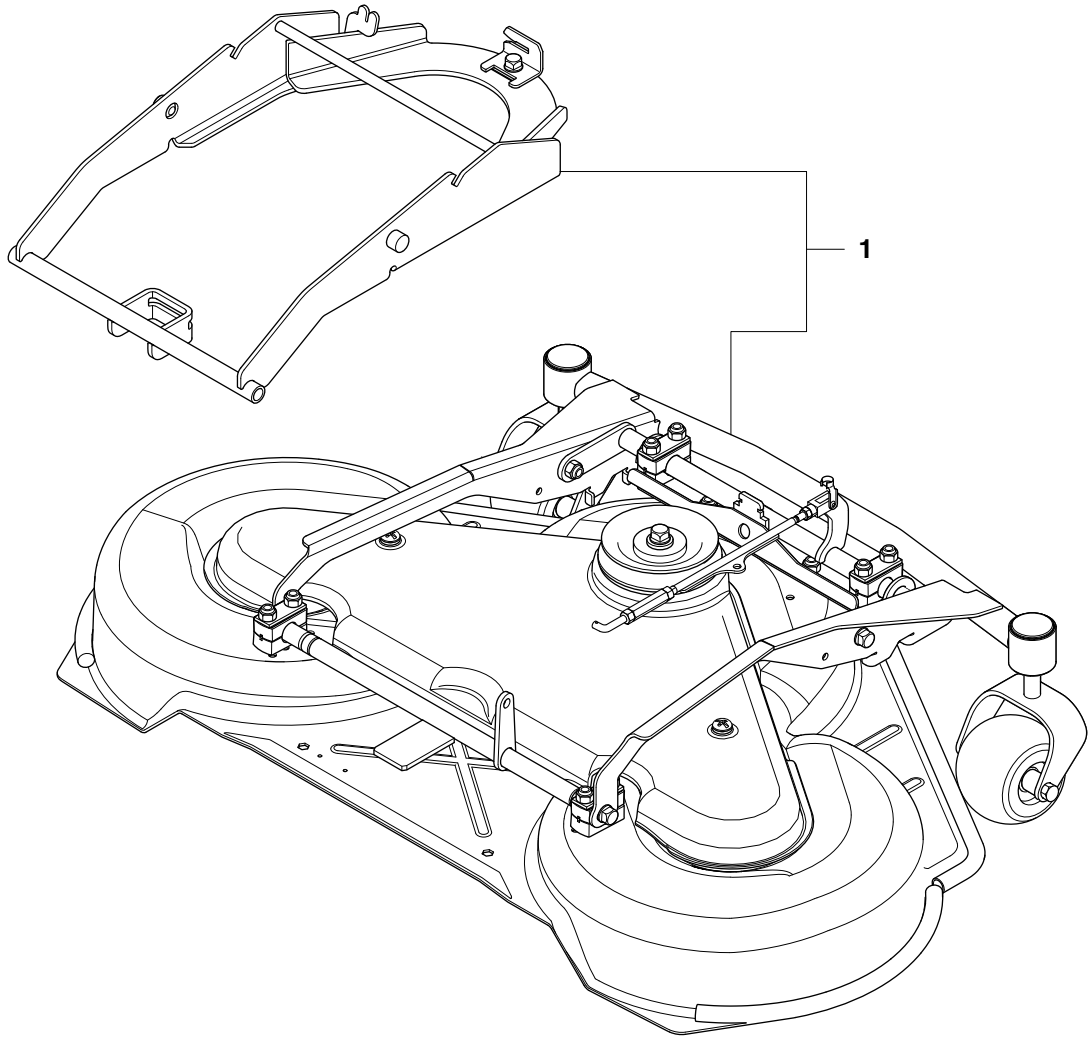

U

MOWER DECK, CT112