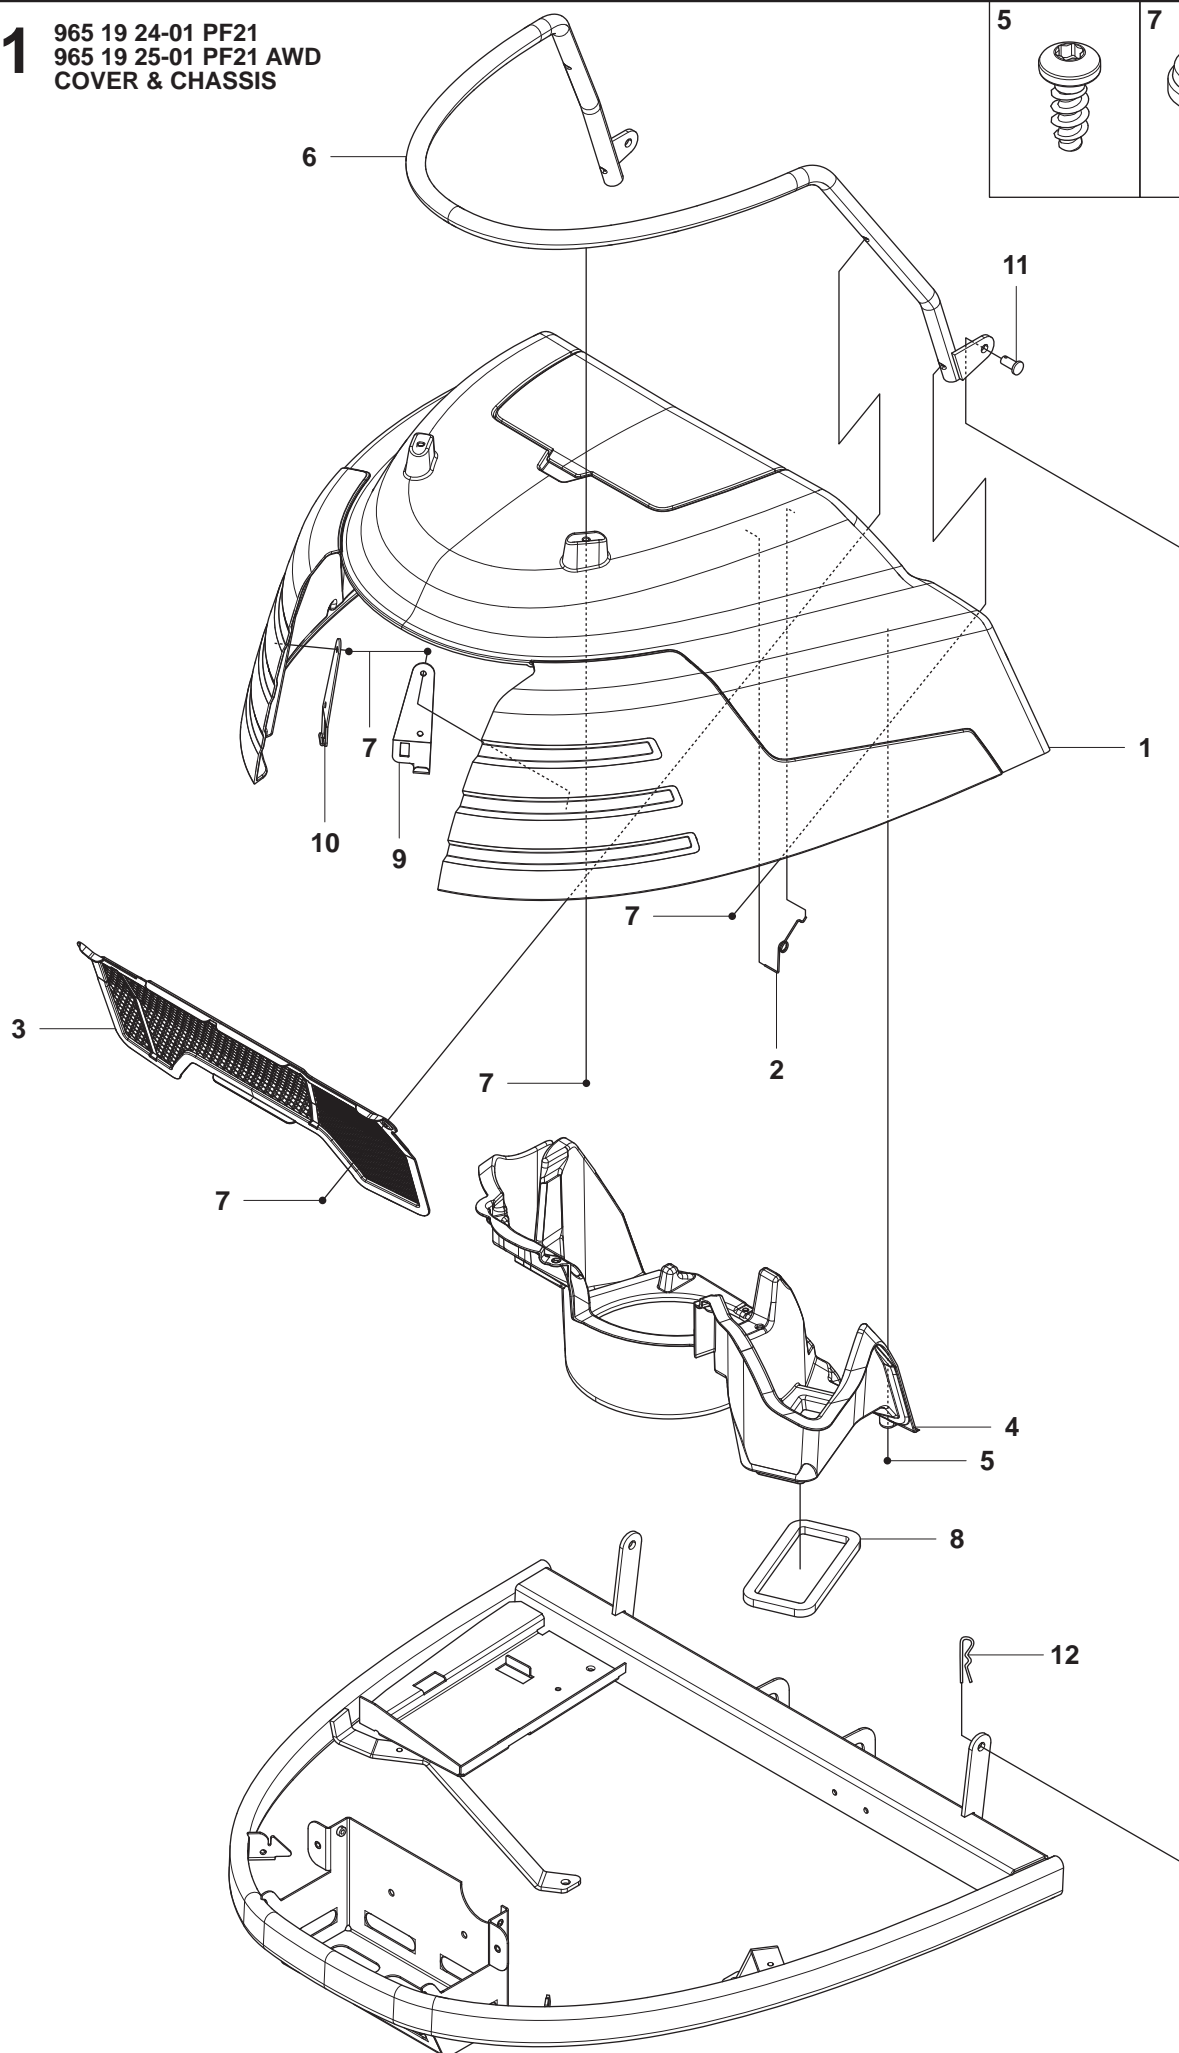

B

965 19 24-01 PF21
965 19 25-01 PF21 AWD
FUEL SYSTEM

Pos.	Compl No.	Part No.	Description	Qty.	Notes
1		535 42 52-01		1	
2		506 67 33-01		1	
3		506 94 67-05		1	
4		535 46 97-01		2	
5		506 89 18-01		1	
6		740 48 12-02		1	
7		535 41 56-19		2	
8		535 43 27-01		1	
9		535 42 58-01		5	
10		535 43 86-01		1	
11		725 24 51-71		3	
12		725 23 66-51		3	
13		734 11 56-01		3	
14		535 43 88-01		1	
15		725 24 95-71		1	
16		732 21 20-01		1	
17		506 79 10-01		1	

C1

965 19 24-01 PF21
965 19 25-01 PF21 AWD
COVER & CHASSIS