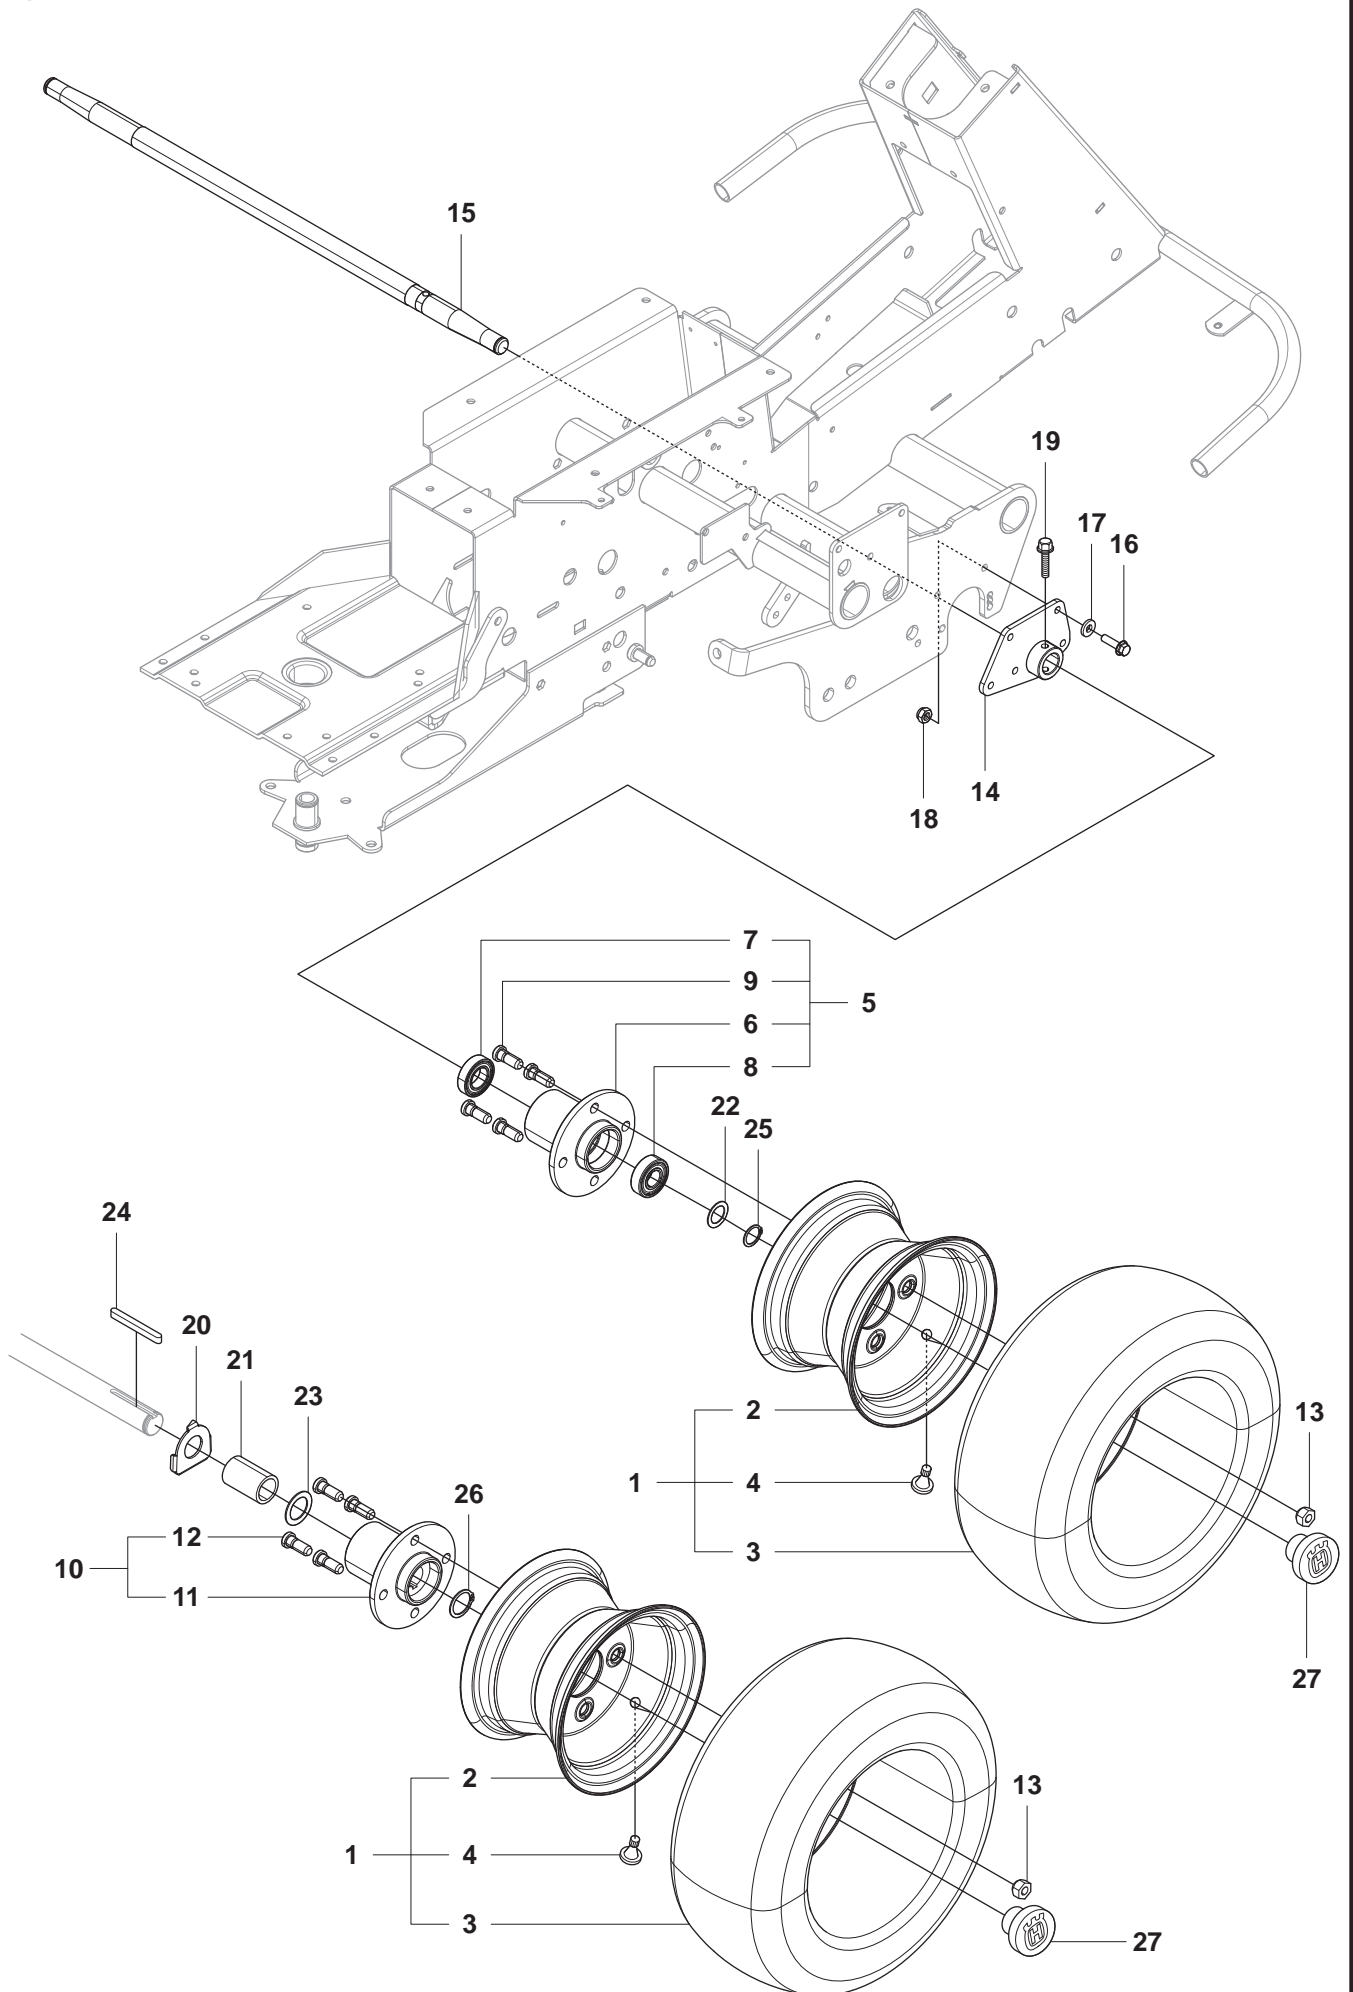

J

**965 19 24-01 PF21
WHEEL ASSY**