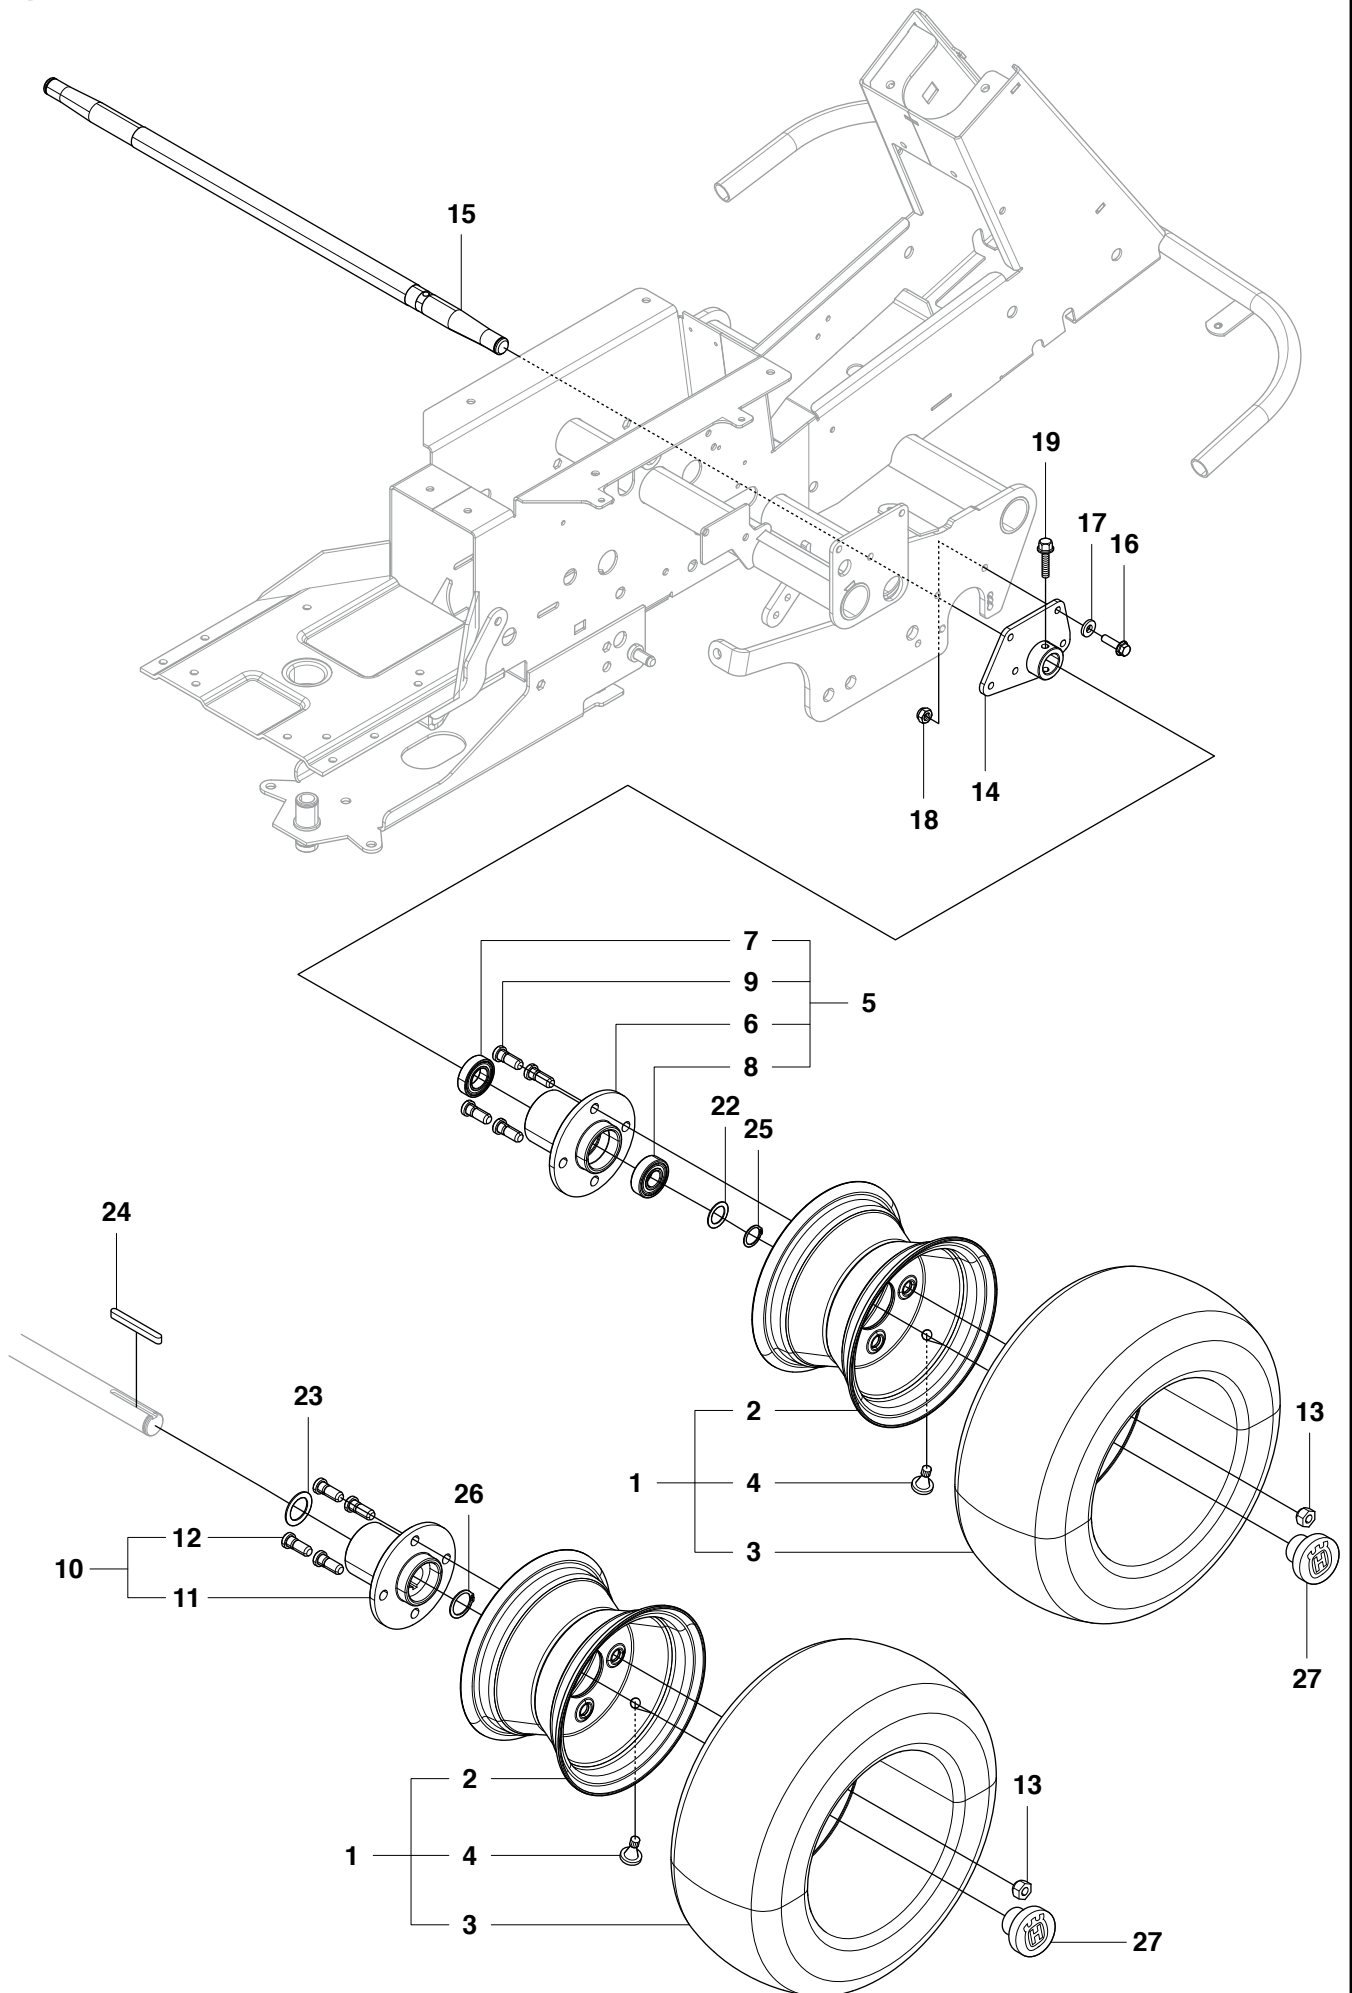

J1 PF21 WHEEL ASSY

Position	Article	Quantity	Notes	Kit
1	504 63 00-02	4		
2	506 86 78-01	1		1
3	535 46 79-01	1		1
4	506 57 43-01	1		1
5	506 86 47-01	2		
6	506 89 01-01	1		5
7	738 21 05-04	1		5
8	738 22 04-19	1		5
9	506 89 02-01	4		5
10	506 86 46-01	2		
11	506 89 00-01	1		10
12	506 89 02-01	4		10
13	506 86 50-01	16		
14	504 61 98-01	2		
15	505 45 30-01	1		
16	506 57 01-05	6		
17	734 11 64-01	6		
18	732 21 18-01	6		
19	725 24 59-61	1		
22	506 50 48-05	2		
23	506 50 48-06	4		
24	506 55 59-01	2		
25	735 31 22-00	2		
26	574 45 88-01	4		
27	506 86 48-01	4