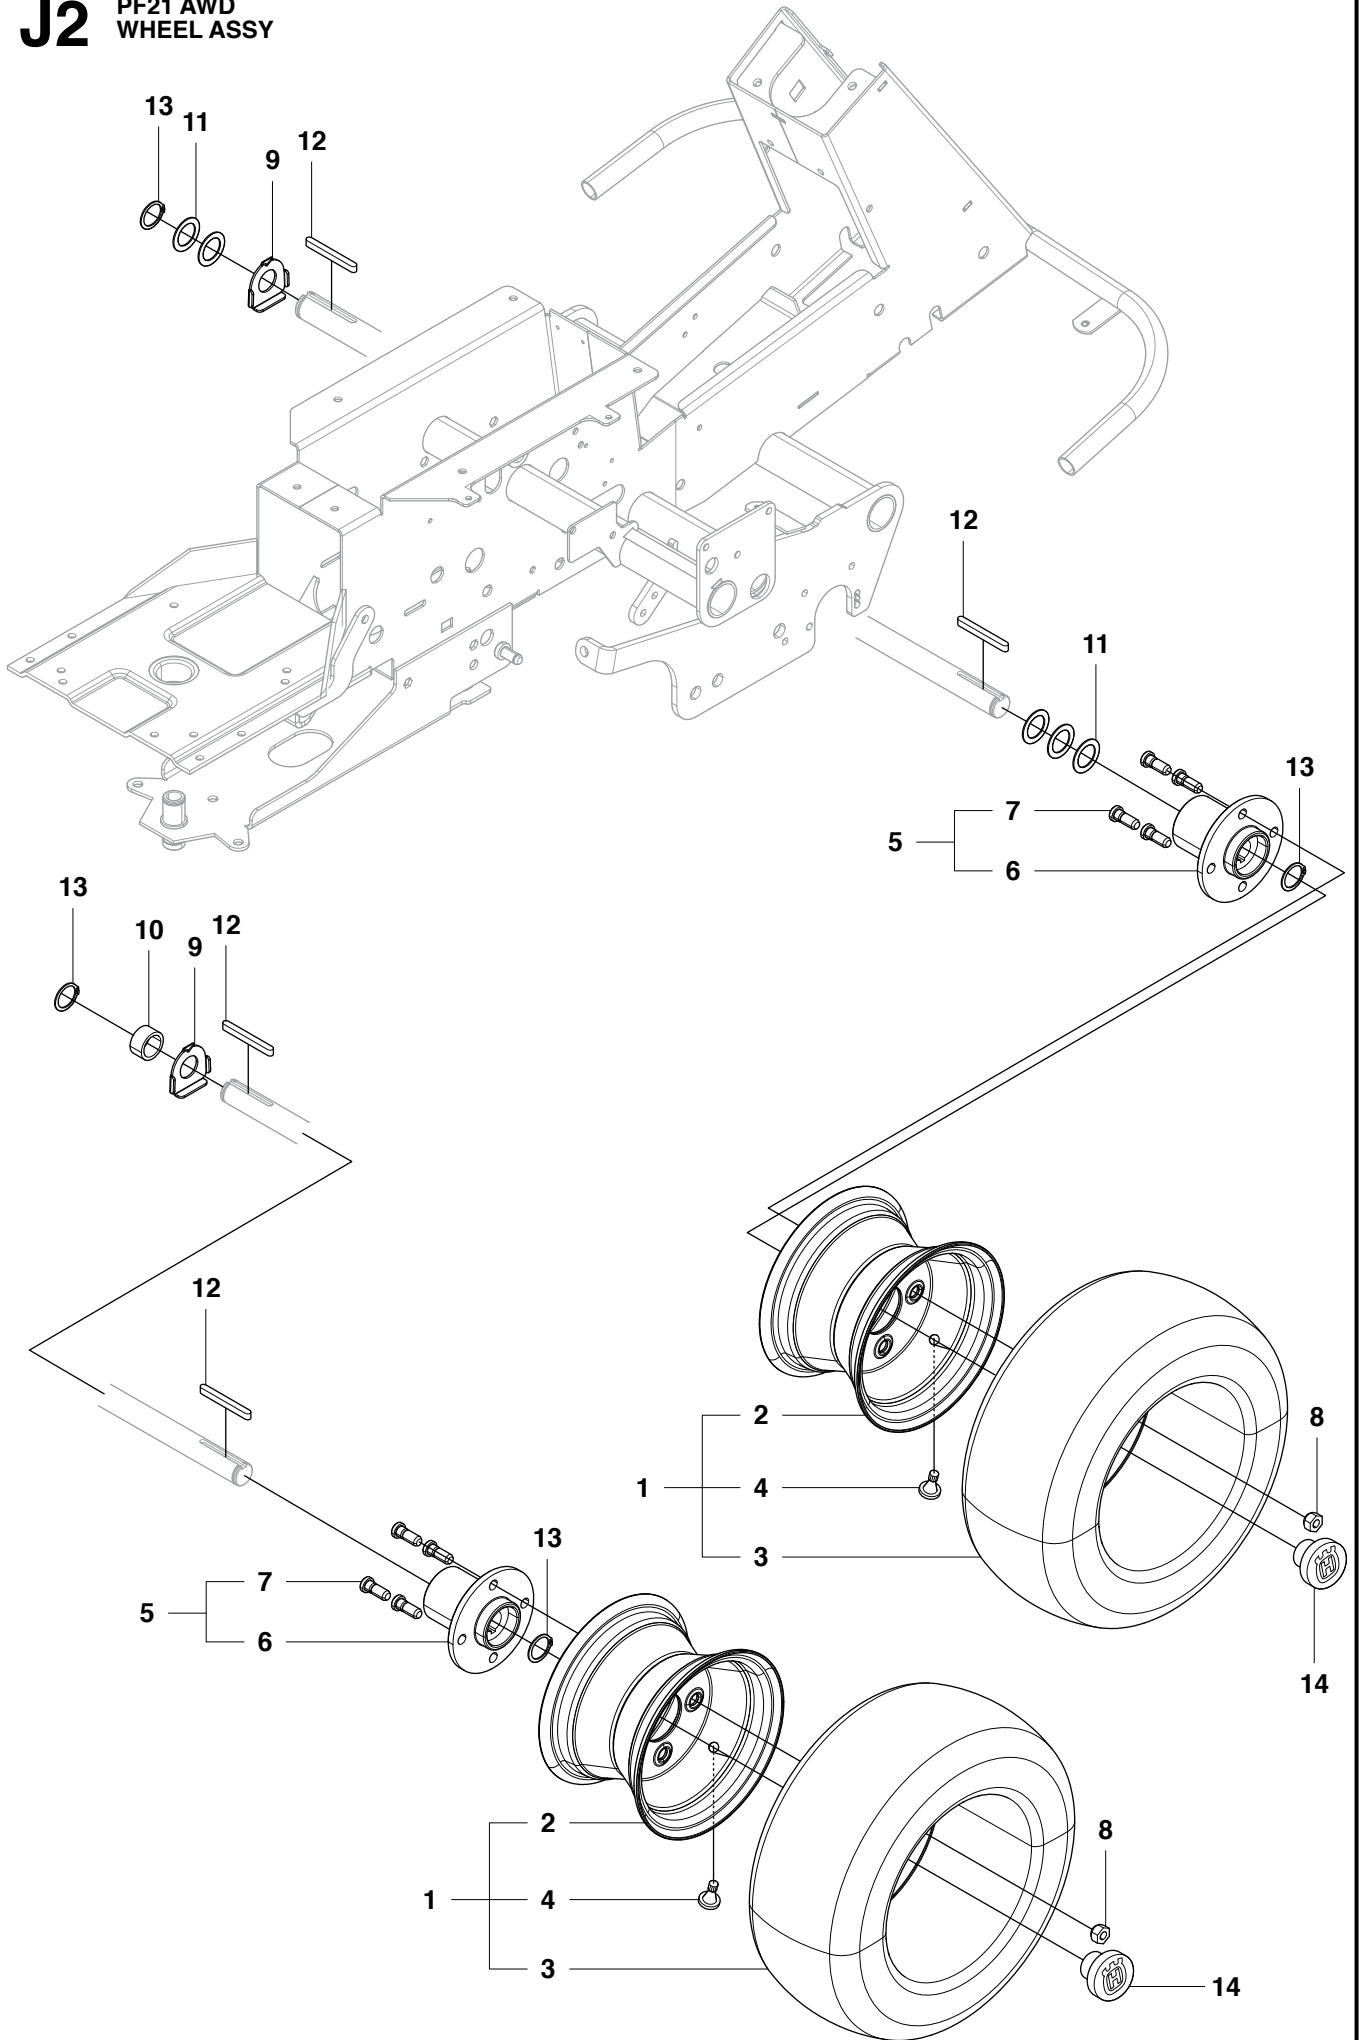

J2

PF21 AWD WHEEL ASSY

Position	Article	Quantity	Notes	Kit
1	504 63 00-02	4		
2	506 86 78-01	1		1
3	535 46 79-01	1		1
4	506 57 43-01	1		1
5	506 86 46-01	4		
6	506 89 00-01	1		5
7	506 89 02-01	4		5
8	506 86 50-01	16		
10	506 86 46-01	2		
11	506 50 48-06	8		
12	506 55 59-01	4		
13	574 45 88-01	8		
14	506 86 48-01	4