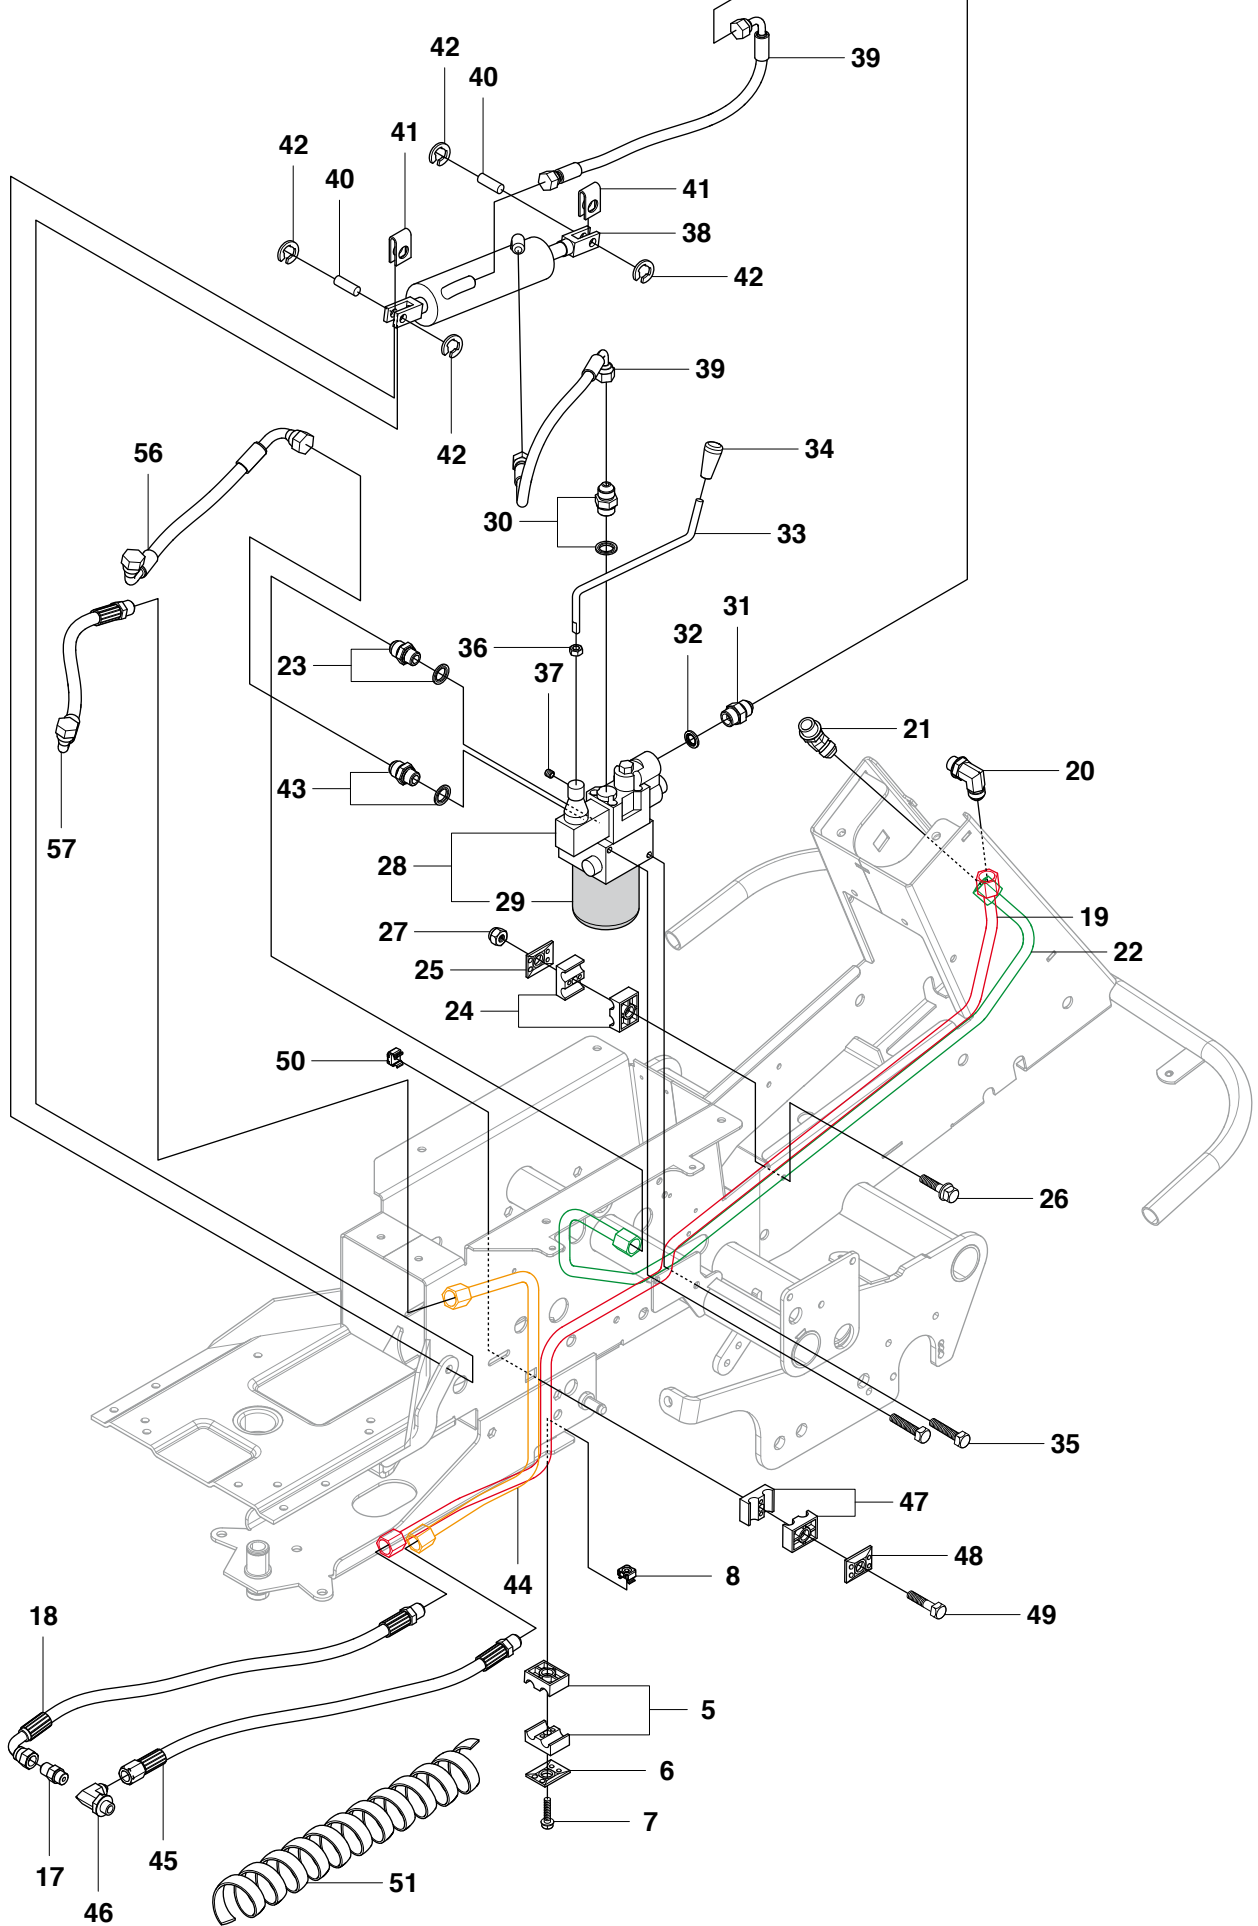

Q2 PF21 AWD HYDRAULICS

Page Q		PF21AWD		HYDRAULICS	
Position	Article	Quantity	Notes	Kit	
1	535 42 68-06	2			
2	544 45 04-01	1			
3	544 45 05-01	1			
4	544 45 64-01	2			
5	544 37 33-02	1			
6	544 37 38-02	1			
7	506 57 01-07	1			
8	544 81 17-01	1			
9	574 53 11-01	1			
10	544 02 66-07	1			
12	505 13 11-01	1			
17	535 42 68-05	1			
18	535 45 03-01	1			
19	544 83 42-01	1			
20	535 43 73-01	1			
21	535 42 69-01	1			
22	504 20 99-01	1			
23	535 42 68-01	1			
24	544 37 33-03	1			
25	535 43 85-01	1			
26	535 47 52-45	1			
27	732 21 16-01	1			
28	522 53 56-02	1			
29	535 42 75-02	1			
30	535 42 68-05	1			
31	535 43 71-01	1			
32	535 43 72-01	1			
33	505 44 00-01	1			
34	535 43 82-01	1			
35	725 24 49-71	2			
36	731 23 18-01	1			
37	728 84 43-05	1			
38	535 42 72-01	1			
39	535 42 71-03	2			
40	535 43 76-01	2			
41	535 45 66-01	2			
42	735 31 12-00	4			
43	535 42 68-01	1			
44	504 64 34-01	1			
45	575 41 53-01	1			
46	535 43 73-05	1			
47	544 37 33-03	1			
48	535 43 85-01	1			
49	535 47 52-45	1			
50	544 81 17-02	1			
51	544 02 66-07	1			
52	504 62 96-01	1			
53	504 62 97-01	1			
54	535 47 52-12	7			
55	732 21 16-01	3			

50228904-L