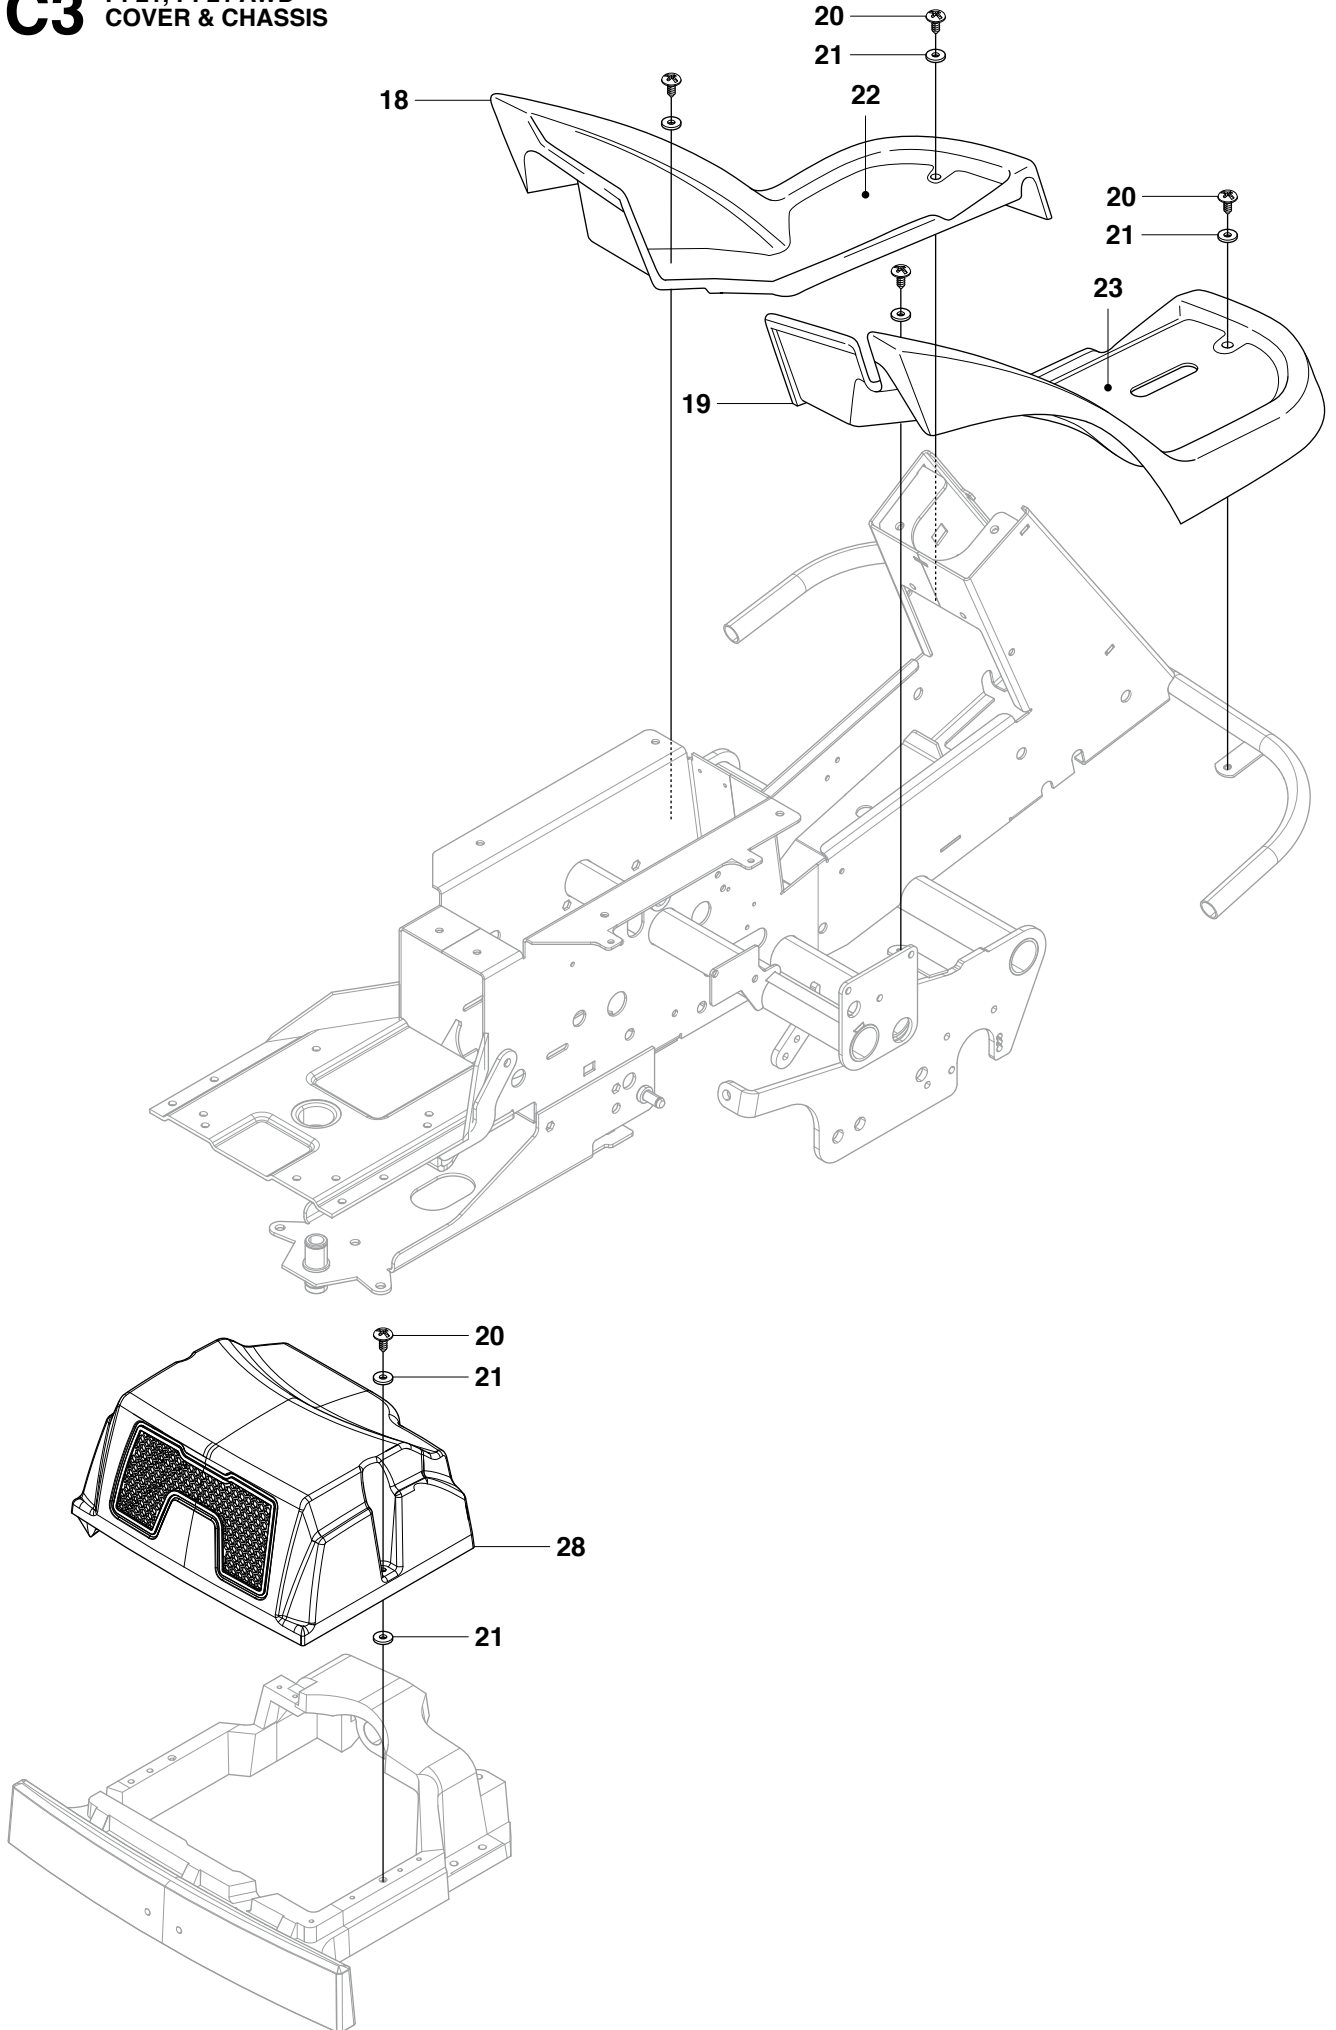

50228902-C

C1 PF21, PF21 AWD COVER & CHASSIS

C2 PF21, PF21 AWD
COVER & CHASSIS

C3 PF21, PF21 AWD
COVER & CHASSIS

Page C		PF21, PF21AWD	COVER & CHASSIS	
Position	Article	Quantity	Notes	Kit
1	502 62 55-01	1		
2	504 12 41-01	2		
3	502 48 22-01	1		
4	504 10 19-02	1		
5	504 61 09-01	5		
6	502 49 46-01	1		
7	544 40 05-01	10		
8	504 62 95-01	1		
9	504 61 39-01	1		
10	504 61 39-02	1		
11	721 84 54-01	2		
12	506 66 88-01	2		
13	502 63 75-01	1		
14	535 42 58-01	4		
15	502 63 77-01	1		
16	535 42 91-01	6		
17	535 47 65-01	1		
18	535 43 21-03	1		
19	535 47 46-02	1		
20	506 98 26-01	6		
21	506 55 97-01	8		
22	535 47 47-01	1		
23	535 47 47-02	1		
24	535 46 05-01	1		
25	535 45 97-01	1		
26	535 42 58-02	4		
27	535 46 29-01	2		
28	574 88 61-01	1		
29	502 28 69-01	1		
30	525 39 05-01	1		
31	535 42 15-01	1		
32	502 29 83-02	1		
33	535 44 71-01	1		
34	535 44 67-01	1		
35	535 44 68-01	2		
36	535 41 56-19	2		
37	506 89 20-01	2		
38	504 10 14-01	1		

50228902-11

Page E		PF21, PF21AWD	HEIGHT ADJUSTER & CONTROL UNIT	
Position	Article	Quantity	Notes	Kit
1	535 47 54-01	1		
2	725 24 51-71	3		
4	506 78 45-02	1		
5	506 78 46-01	1		
6	506 55 43-01	2		
7	735 31 22-20	2		
8	506 78 47-01	1		
9	506 53 14-01	1		
10	506 53 15-01	1		
11	735 31 09-20	2		
12	506 54 20-01	1		
13	502 63 63-01	1		
14	506 91 87-02	1		
15	725 24 53-71	1		
16	732 21 16-01	1		
17	506 85 45-01	1		
18	731 23 18-01	1		
19	734 11 72-01	1		
20	732 21 18-01	1		
21	721 61 83-01	1		
22	502 63 64-02	1		
23	506 59 74-01	1		
24	731 23 18-01	1		
25	506 86 59-03	1		
26	506 86 59-04	1		
27	506 88 91-01	1		
28	506 88 91-02	1		
29	506 88 89-01	2		
30	725 23 74-71	1		
31	732 21 16-01	1		
32	506 92 85-02	2		
33	506 83 94-01	2		
34	506 86 39-07	2		
35	506 50 82-01	2		
36	725 23 35-51	1		
37	732 21 14-01	1		