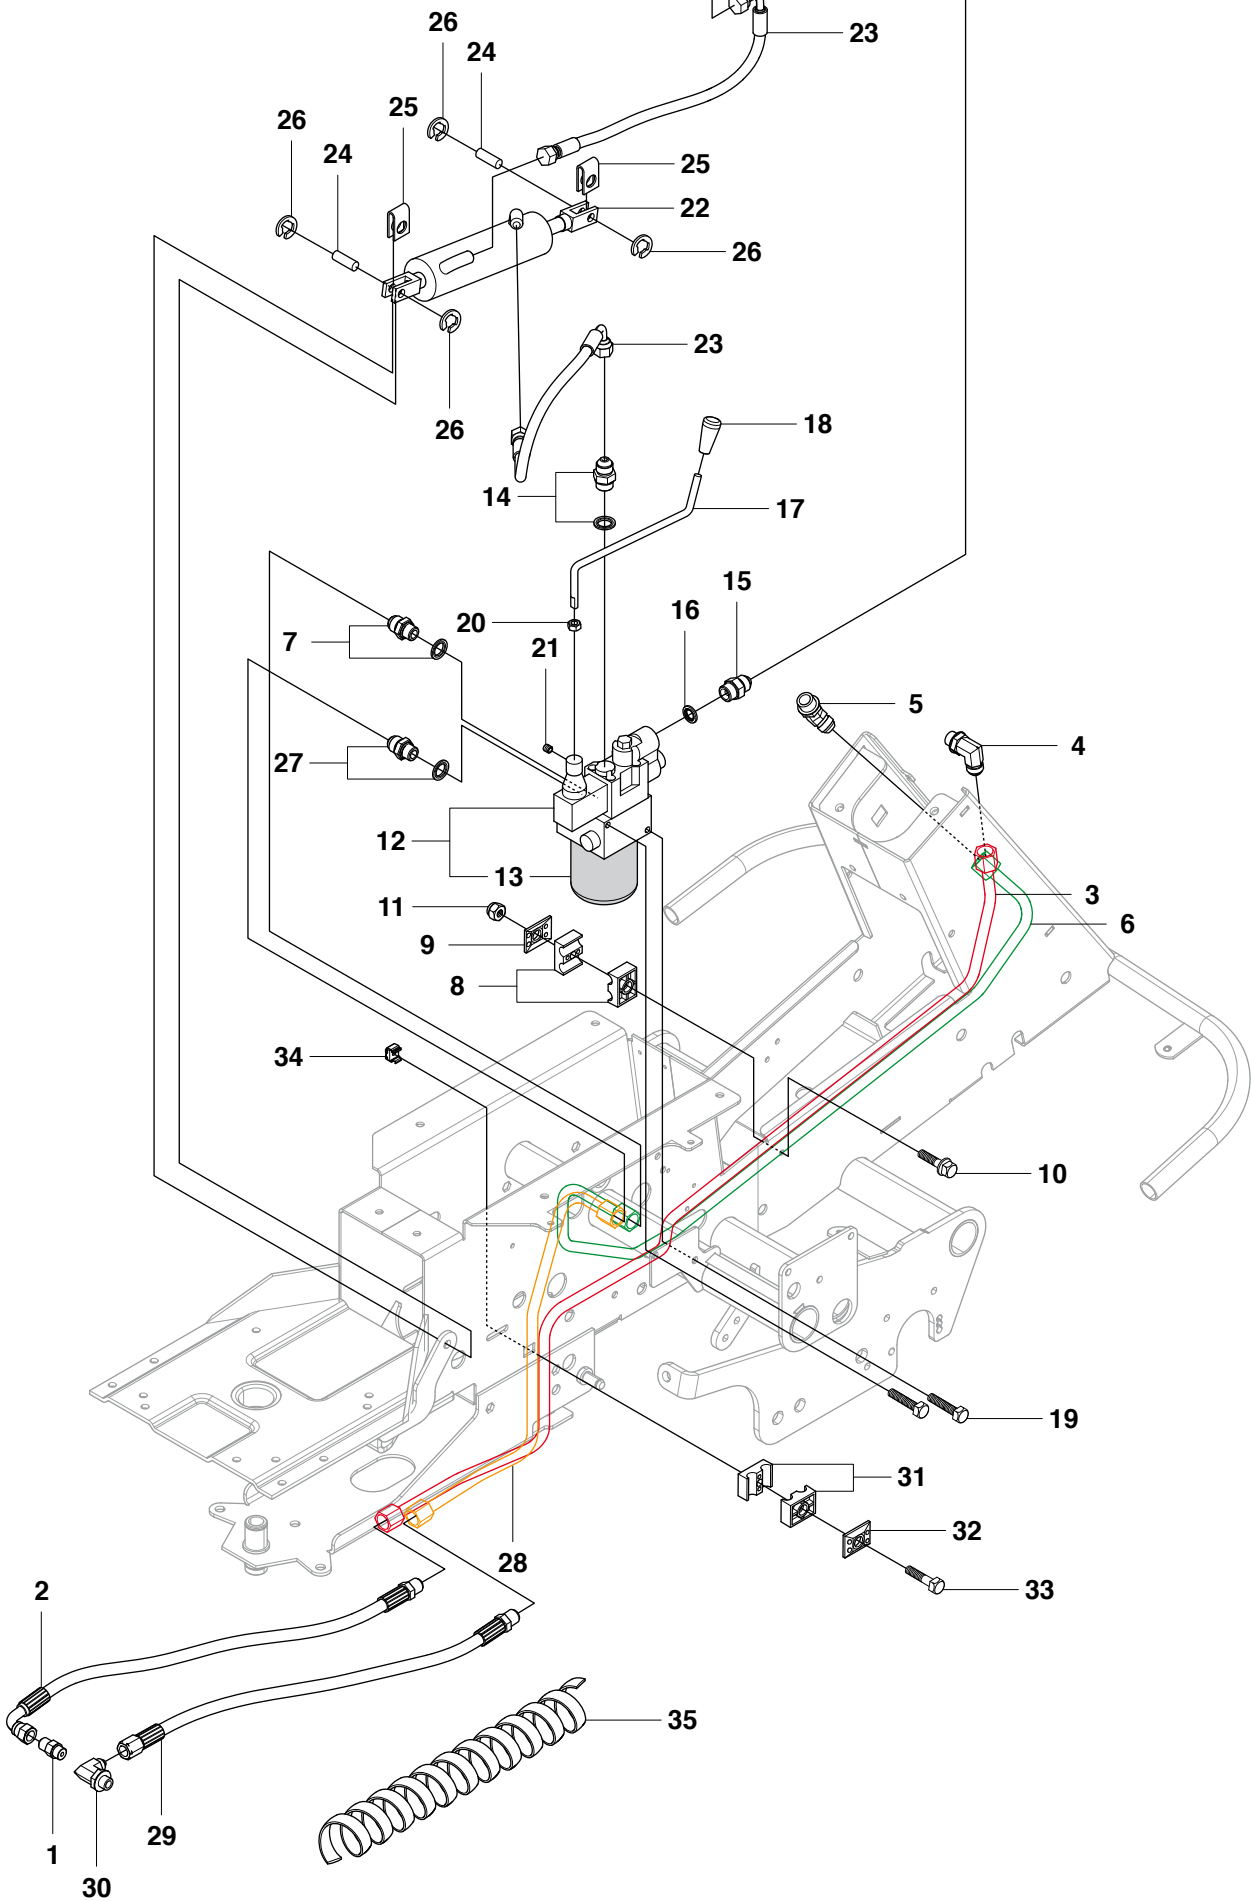

P PF21
HYDRAULICS

Page P		PF21		HYDRAULICS	
Position	Article	Quantity	Notes	Kit	
1	535 42 65-01	1			
2	535 45 03-01	1			
3	544 83 42-01	1			
4	535 43 73-01	1			
5	535 42 69-01	1			
6	504 20 99-01	1			
7	535 42 68-01	1			
8	544 37 33-03	1			
9	535 43 85-01	1			
10	535 47 52-45	1			
11	732 21 16-01	1			
12	522 53 56-01	1			
13	535 42 75-02	1		12	
14	535 43 70-01	1			
15	535 43 71-01	1			
16	535 43 72-01	1			
17	505 44 00-01	1			
18	535 43 82-01	1			
19	725 24 49-71	2			
20	731 23 18-01	1			
21	728 84 43-05	1			
22	535 42 72-01	1			
23	535 42 71-03	2			
24	535 43 76-01	2			
25	535 45 66-01	2			
26	735 31 12-00	4			
27	535 42 68-01	1			
28	544 83 44-01	1			
29	535 45 04-02	1			
30	535 42 66-01	1			
31	544 37 33-03	1			
32	535 43 85-01	1			
33	535 47 52-45	1			
34	544 81 17-02	1			
35	544 02 66-01	1			

50229906-L