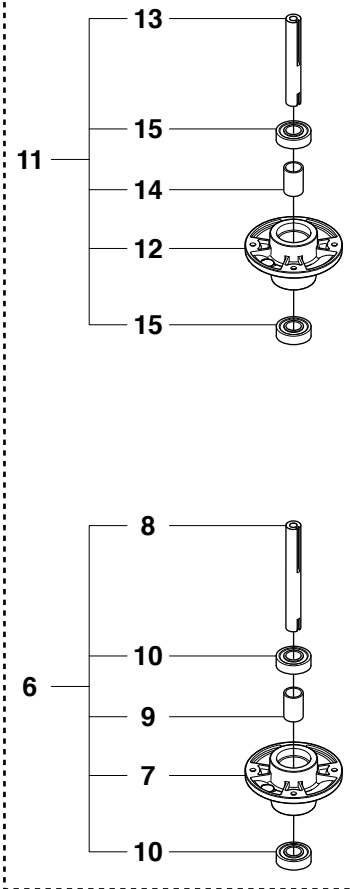

Y2

MOWER DECK, CT122

CombiT 122

Position	Article	Quantity	Notes	Kit
1	522 50 56-01	1		
2	506 91 62-01	3		
3	535 42 83-02	1		
4	725 24 60-51	3		
5	734 11 64-01	3		
6	535 42 86-01	1		
7	535 42 89-01	1		6
8	535 42 87-01	1		6
9	535 42 88-01	1		6
10	738 22 05-19	2		6
11	535 42 86-02	2		
12	535 42 89-01	1		11
13	535 42 87-02	1		11
14	535 42 88-01	1		11
15	738 22 05-19	2		11
16	535 42 38-01	12		
17	734 11 64-01	12		
18	732 21 18-01	12		
19	535 42 90-01	4		
20	506 53 35-01	7		
21	535 42 88-01	1		
22	535 42 92-01	3		
23	725 25 42-51	3		
24	535 50 42-01	3		
25	535 42 94-01	3		
26	506 79 23-02	3		
27	725 25 42-51	3		
28	506 54 07-01	1		
29	506 51 95-01	1		28
30	506 53 27-01	1		28
31	734 11 64-41	1		28
32	506 55 83-02	1		28
33	506 91 87-02	1		
34	725 24 51-71	1		
35	732 21 18-01	1		
36	506 53 31-01	1		
37	535 42 95-01	1		
38	535 42 96-01	1		
39	506 98 26-01	2		
40	506 55 97-01	2		
41	505 44 16-01	2		
42	505 45 03-01	2		
43	725 25 02-71	2		
44	732 21 20-01	2		
45	544 18 54-01	1		
46	544 22 10-01	1		
47	732 21 22-01	1		
48	502 64 21-02	1		
49	725 24 51-71	4		
50	732 21 18-01	4		
51	502 64 18-03	1		
52	502 64 19-03	1		
53	506 86 96-01	8		
54	506 81 38-01	4		
55	725 24 61-51	8