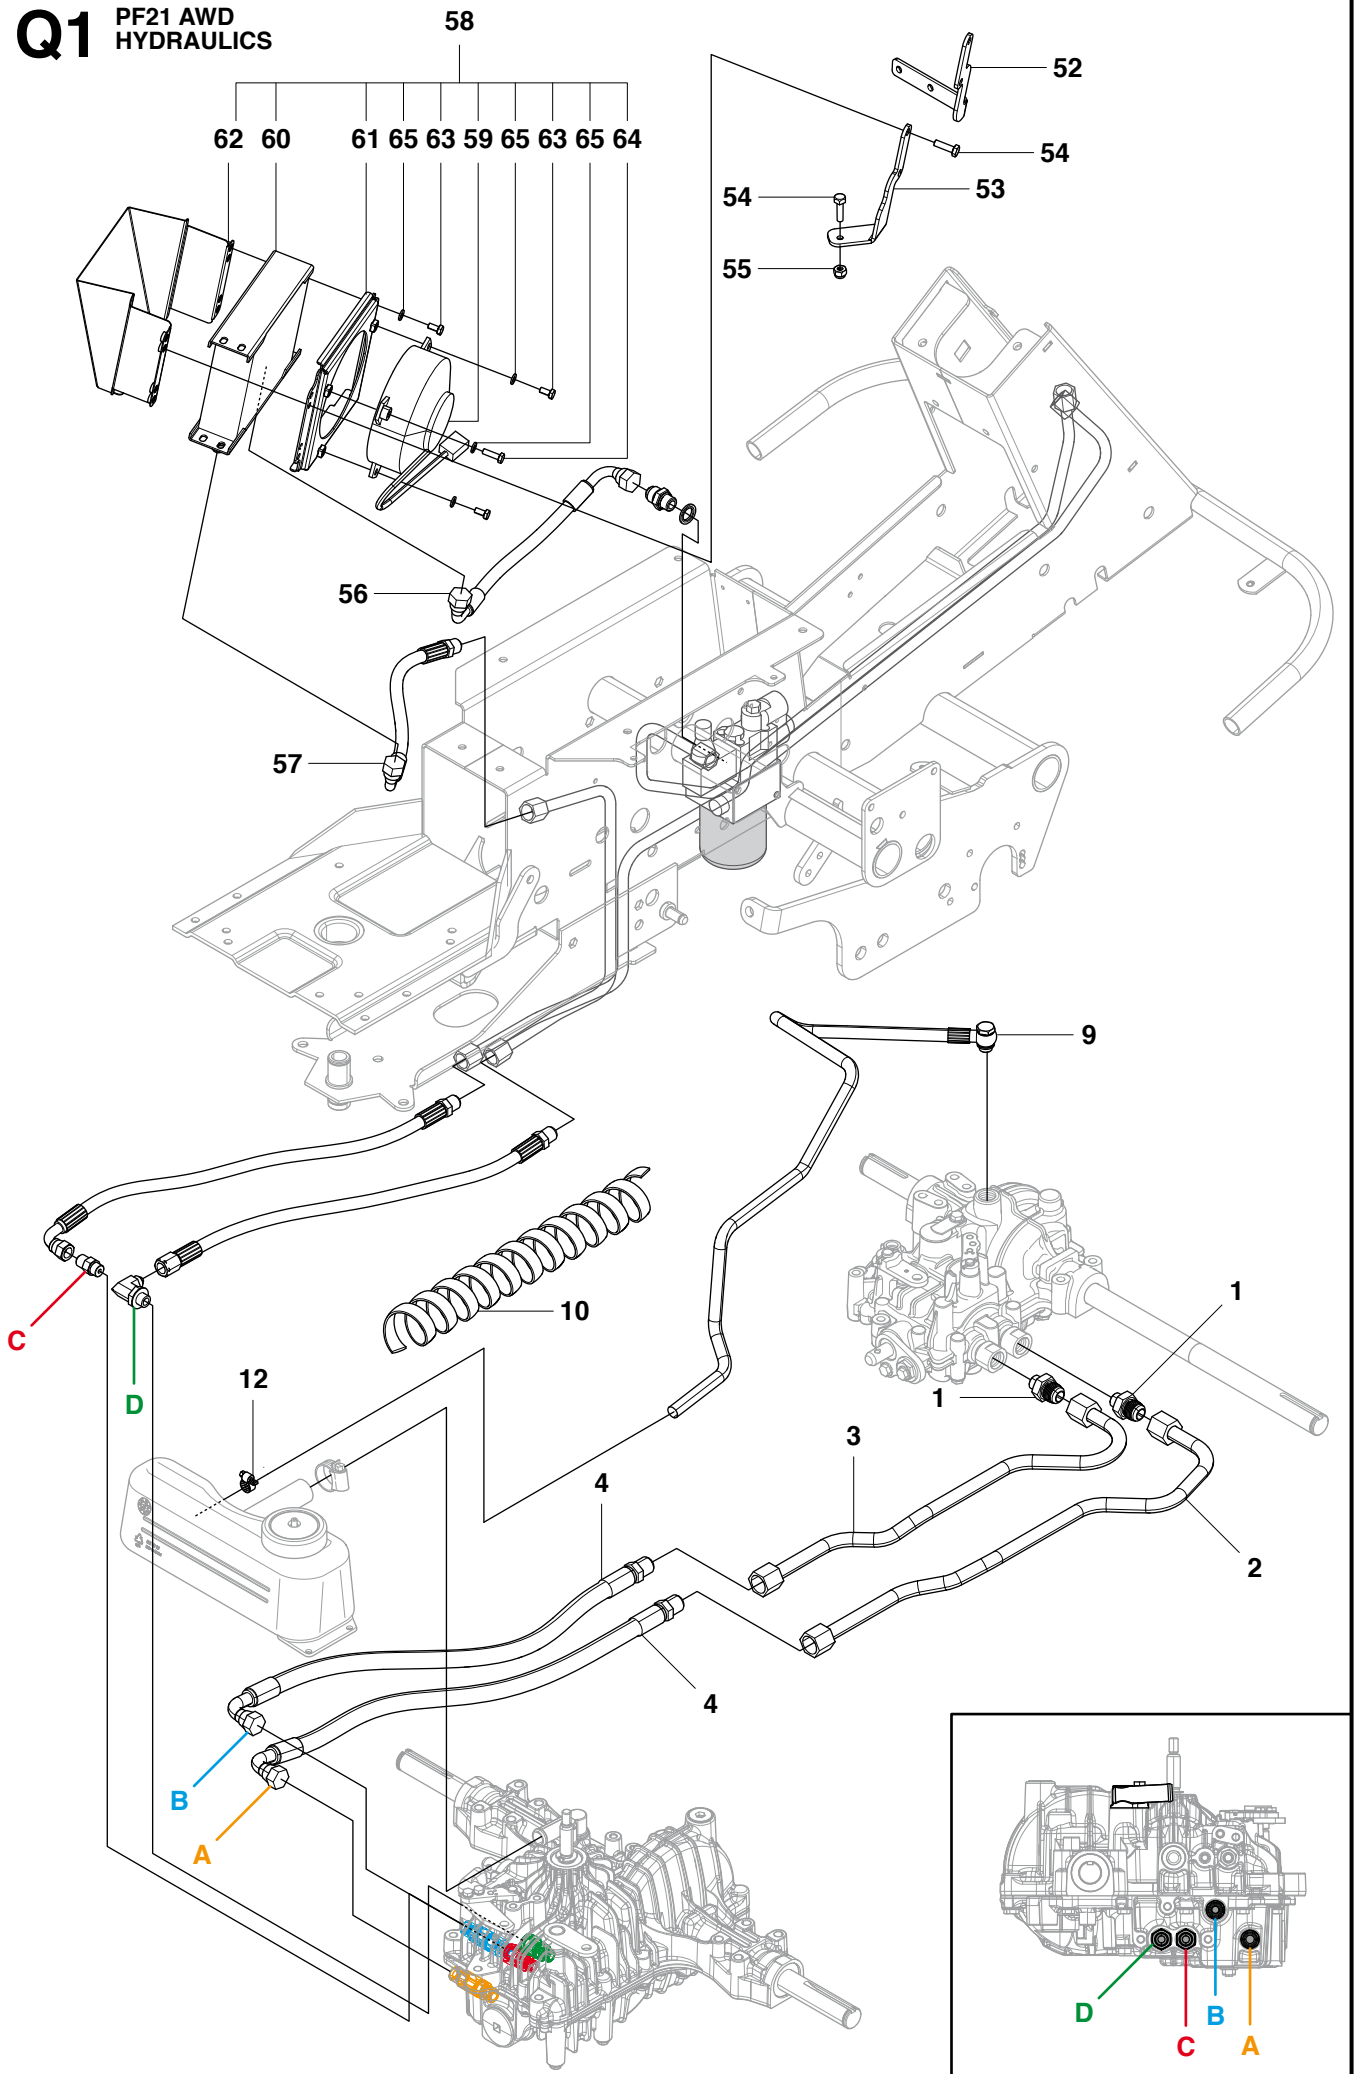

Page P		PF21		HYDRAULICS	
Position	Article	Quantity	Notes	Kit	
1	535 42 65-01	1			
2	535 45 03-01	1			
3	544 83 42-01	1			
4	535 43 73-01	1			
5	535 42 69-01	1			
6	504 20 99-01	1			
7	535 42 68-01	1			
8	544 37 33-03	1			
9	535 43 85-01	1			
10	535 47 52-45	1			
11	732 21 16-01	1			
12	522 53 56-01	1			
13	535 42 75-02	1		12	
14	535 43 70-01	1			
15	535 43 71-01	1			
16	535 43 72-01	1			
17	505 44 00-01	1			
18	535 43 82-01	1			
19	725 24 49-71	2			
20	731 23 18-01	1			
21	728 84 43-05	1			
22	535 42 72-01	1			
23	535 42 71-03	2			
24	535 43 76-01	2			
25	535 45 66-01	2			
26	735 31 12-00	4			
27	535 42 68-01	1			
28	544 83 44-01	1			
29	535 45 04-02	1			
30	535 42 66-01	1			
31	544 37 33-03	1			
32	535 43 85-01	1			
33	535 47 52-45	1			
34	544 81 17-02	1			
35	544 02 66-01	1			

50229906-L

Q1 PF21 AWD HYDRAULICS