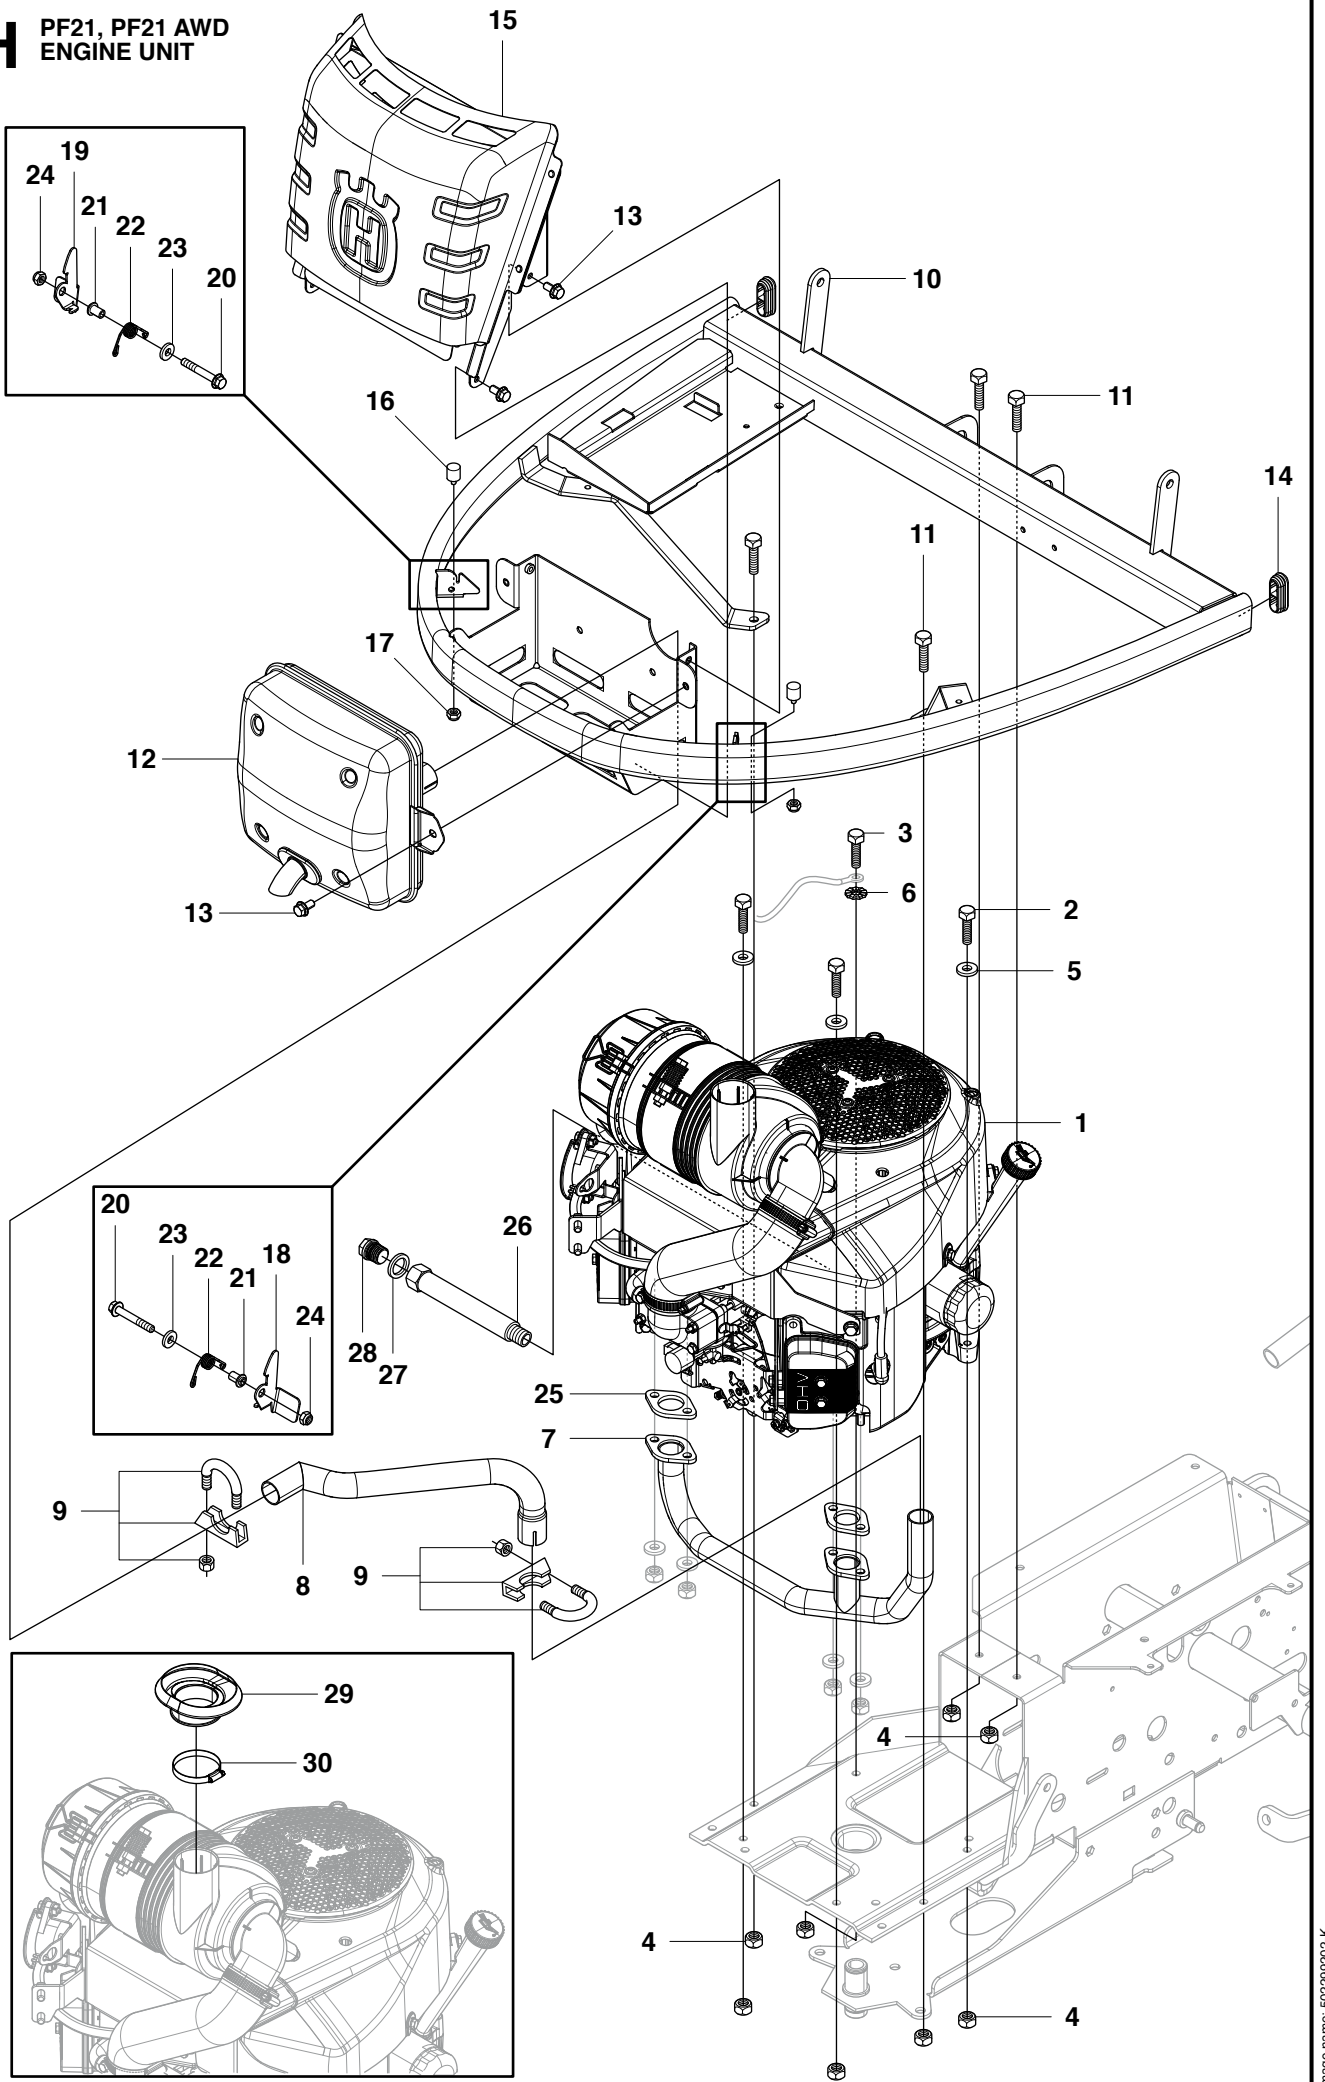

H PF21, PF21 AWD
ENGINE UNIT

Page H		PF21, PF21AWD		ENGINE UNIT	
Position	Article	Quantity	Notes	Kit	
1	502 63 66-01	1			
2	725 24 57-51	3			
3	725 24 59-51	1			
4	732 21 18-01	8			
5	734 11 64-01	3			
6	735 21 64-00	1			
7	502 63 68-01	1			
8	502 63 70-01	1			
9	506 66 84-01	2			
10	502 53 04-01	1			
11	725 24 51-71	4			
12	544 39 27-01	1			
13	535 47 52-12	6			
14	504 64 36-01	2			
15	505 39 55-01	1			
16	504 63 88-01	2			
17	732 21 14-01	2			
18	504 61 34-01	1	RIGHT		
19	504 61 34-02	1	LEFT		
20	725 23 74-51	2			
21	504 63 84-01	2			
22	504 63 90-01	2			
23	734 11 54-41	2			
24	732 21 16-01	2			
25	535 41 42-36	2		1	
26	535 41 44-16	1		1	
27	531 00 11-90	1		1	
28	535 41 44-60	1		1	
29	504 54 69-01	1			
30	544 20 27-03	1			

502289202-K