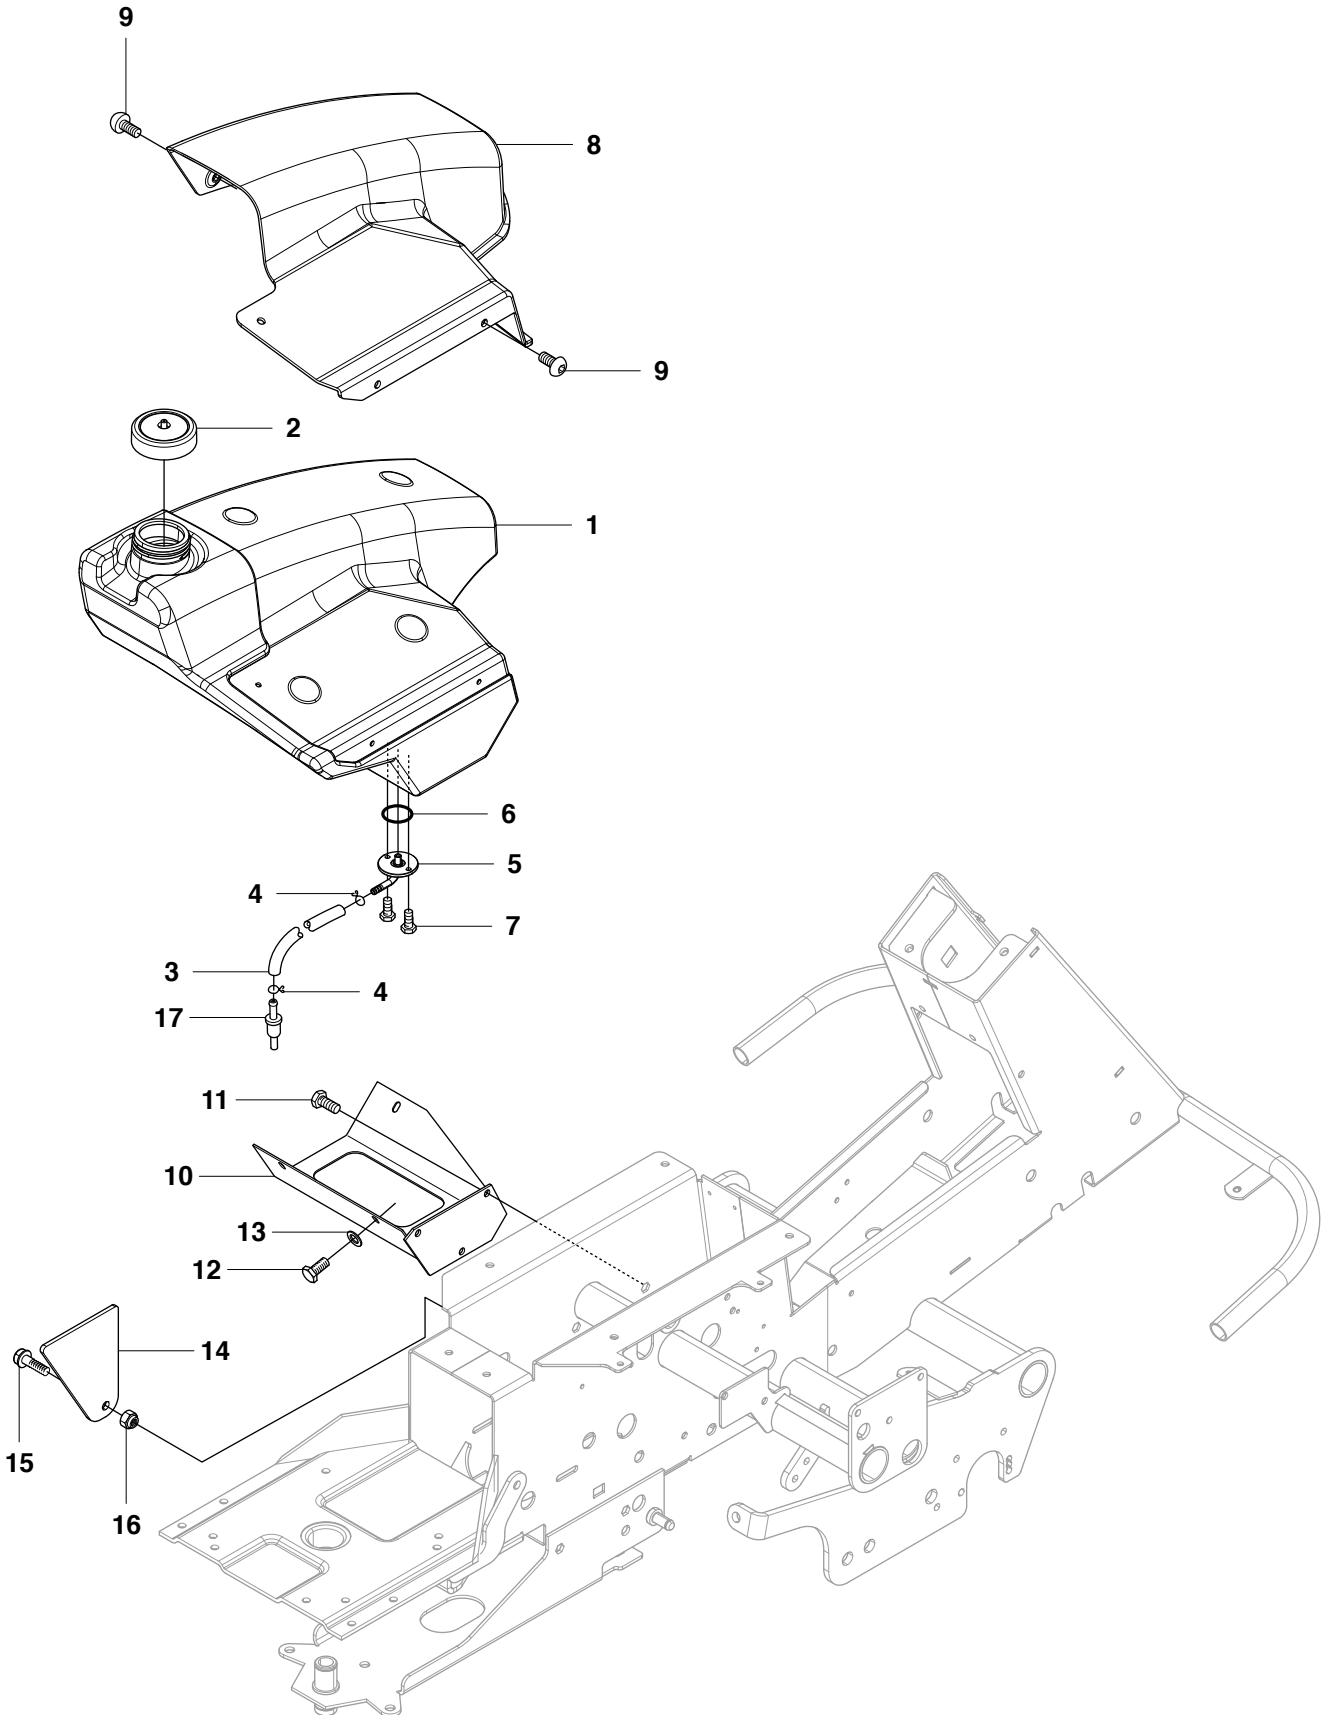

A PF21, PF21 AWD
SEAT

B PF21, PF21 AWD
FUEL SYSTEM

Page B PF21, PF21AWD FUEL SYSTEM				
Position	Article	Quantity	Notes	Kit
1	535 42 52-01	1		
2	506 67 33-01	1		
3	506 94 67-05	1		
4	535 46 97-01	2		
5	506 89 18-01	1		
6	740 48 12-02	1		
7	535 41 56-19	2		
8	535 43 27-01	1		
9	535 42 58-01	5		
10	535 43 86-01	1		
11	725 24 51-71	3		
12	725 23 66-51	3		
13	734 11 56-01	3		
14	535 43 88-01	1		
15	725 24 95-71	1		
16	732 21 20-01	1		
17	506 79 10-01	1		