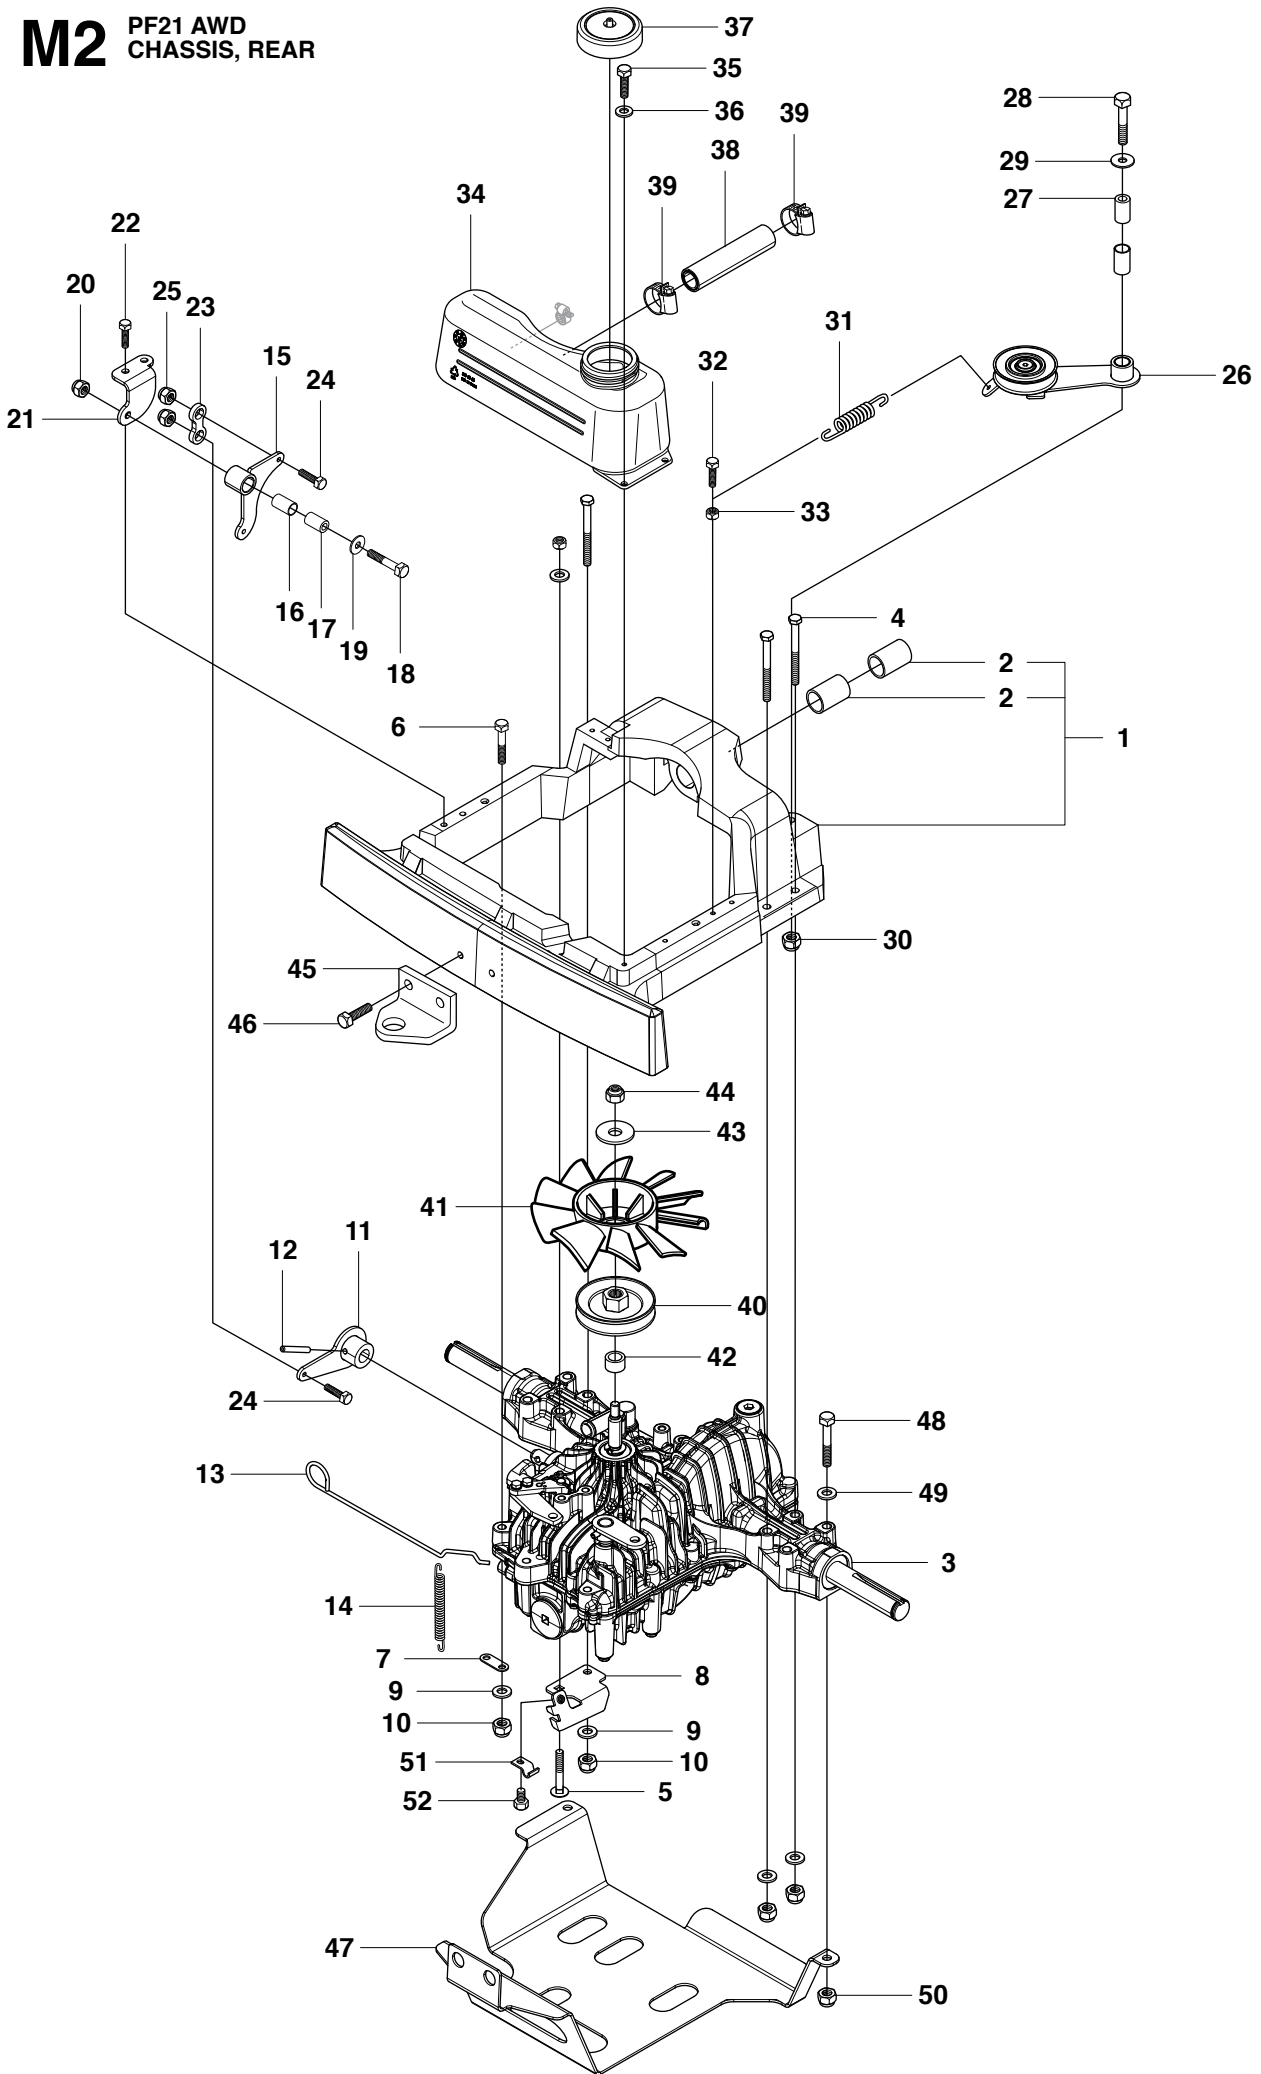

M2 PF21 AWD CHASSIS, REAR

Page M2 PF21AWD		CHASSIS, REAR		
Position	Article	Quantity	Notes	Kit
1	535 40 61-01	1		
2	506 98 61-02	2		1
3	574 42 50-01	1		
4	504 62 82-01	3		
5	535 42 38-08	1		
6	725 24 66-51	1		
7	506 59 93-01	1		
8	544 38 81-01	1		
9	734 11 64-01	5		
10	732 21 18-01	5		
11	544 38 73-01	1		
12	721 43 47-01	1		
13	505 49 01-01	1		
14	506 83 43-01	1		
15	544 38 82-01	1		
16	506 98 61-03	1		
17	506 99 20-01	1		
18	725 24 60-51	1		
19	734 11 64-41	1		
20	732 21 18-01	1		
21	544 38 85-01	1		
22	725 24 49-71	2		
23	544 88 84-01	1		
24	535 47 53-16	2		
25	732 21 14-01	2		
26	506 99 30-01	1		
27	506 99 20-01	1		
28	725 24 62-51	1		
29	734 11 64-41	1		
30	732 21 18-01	1		
31	506 54 25-02	1		
32	725 23 72-71	1		
33	731 23 16-01	1		
34	544 38 86-01	1		
35	725 23 68-71	2		
36	734 11 54-41	2		
37	506 67 33-01	1		
38	535 45 83-02	1		
39	505 44 36-01	2		
40	506 99 14-01	1		
41	506 94 81-01	1		
42	502 43 38-01	1		
43	734 11 74-41	1		
44	732 21 20-01	1		
45	506 88 99-01	1		
46	725 24 93-71	2		
47	504 55 51-01	1		
48	725 24 64-51	2		
49	734 11 64-01	2		
50	732 21 18-01	2		
51	506 56 65-01	1		
52	725 23 66-71	1		

50228504-G