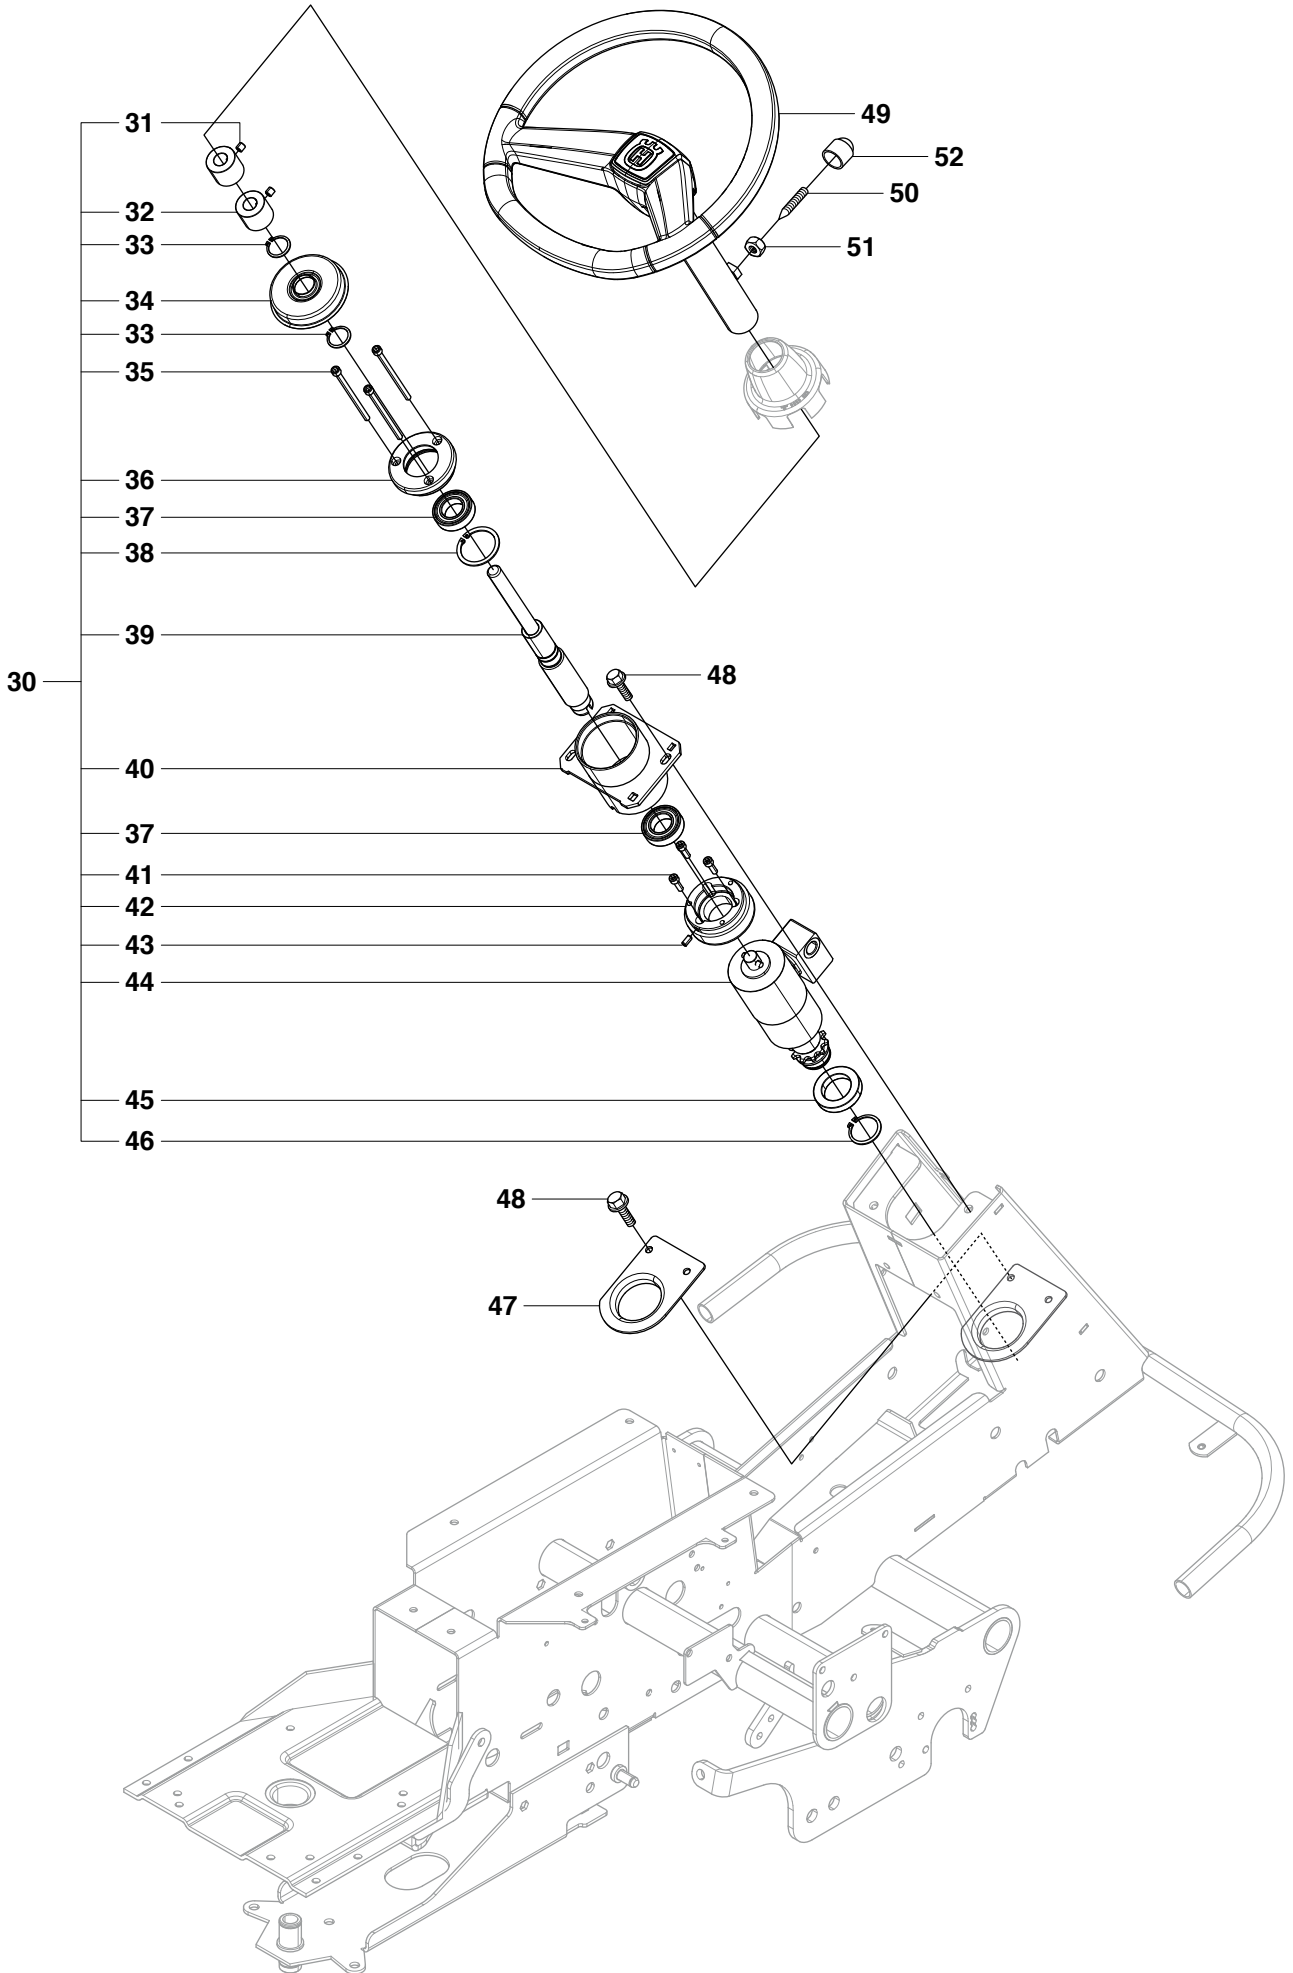

G2 PF21, PF21 AWD STEERING SYSTEM

Page G		PF21, PF21AWD	STEERING SYSTEM	
Position	Article	Quantity	Notes	Kit
1	506 93 47-02	1		
2	738 21 10-04	1		
3	738 21 05-04	1		
4	735 31 40-10	1		
5	735 31 26-00	1		
6	535 46 30-01	1		
7	735 31 26-00	2		
8	506 77 34-01	2		
9	740 68 14-21	1		
10	506 67 19-01	1		
11	506 57 63-01	1		
12	506 67 08-01	1		
13	506 59 74-01	1		
14	544 42 73-01	1		
15	506 58 91-03	2		
16	731 23 20-51	4		
17	506 50 09-03	1		
18	535 42 41-01	1		17
19	735 31 40-10	1		17
20	738 22 04-19	1		17
21	506 50 08-02	1		17
22	725 25 00-51	1		
23	734 11 74-41	2		
24	732 21 20-51	1		
25	506 52 24-01	2		
26	506 53 94-03	1		
27	735 31 14-20	2		
28	506 55 46-01	1		
29	506 55 47-01	2		
30	502 63 60-01	1		
31	728 84 43-05	2		30
32	506 86 34-01	2		30
33	735 31 26-00	2		30
34	535 42 37-01	1		30
35	535 43 28-01	3		30
36	535 42 36-01	1		30
37	738 21 05-04	2		30
38	735 31 40-10	1		30
39	535 42 19-01	1		30
40	502 29 62-01	1		30
41	725 53 70-01	3		30
42	535 42 35-01	1		30
43	721 43 35-01	1		30
44	535 45 71-02	1		30
45	535 42 78-01	1		30
46	735 31 33-00	1		30
47	504 53 82-01	1		
48	506 57 01-04	4		
49	544 37 52-01	1		
50	728 74 55-05	1		
51	731 23 18-01	1		
52	544 43 32-01	1		

50228602-11