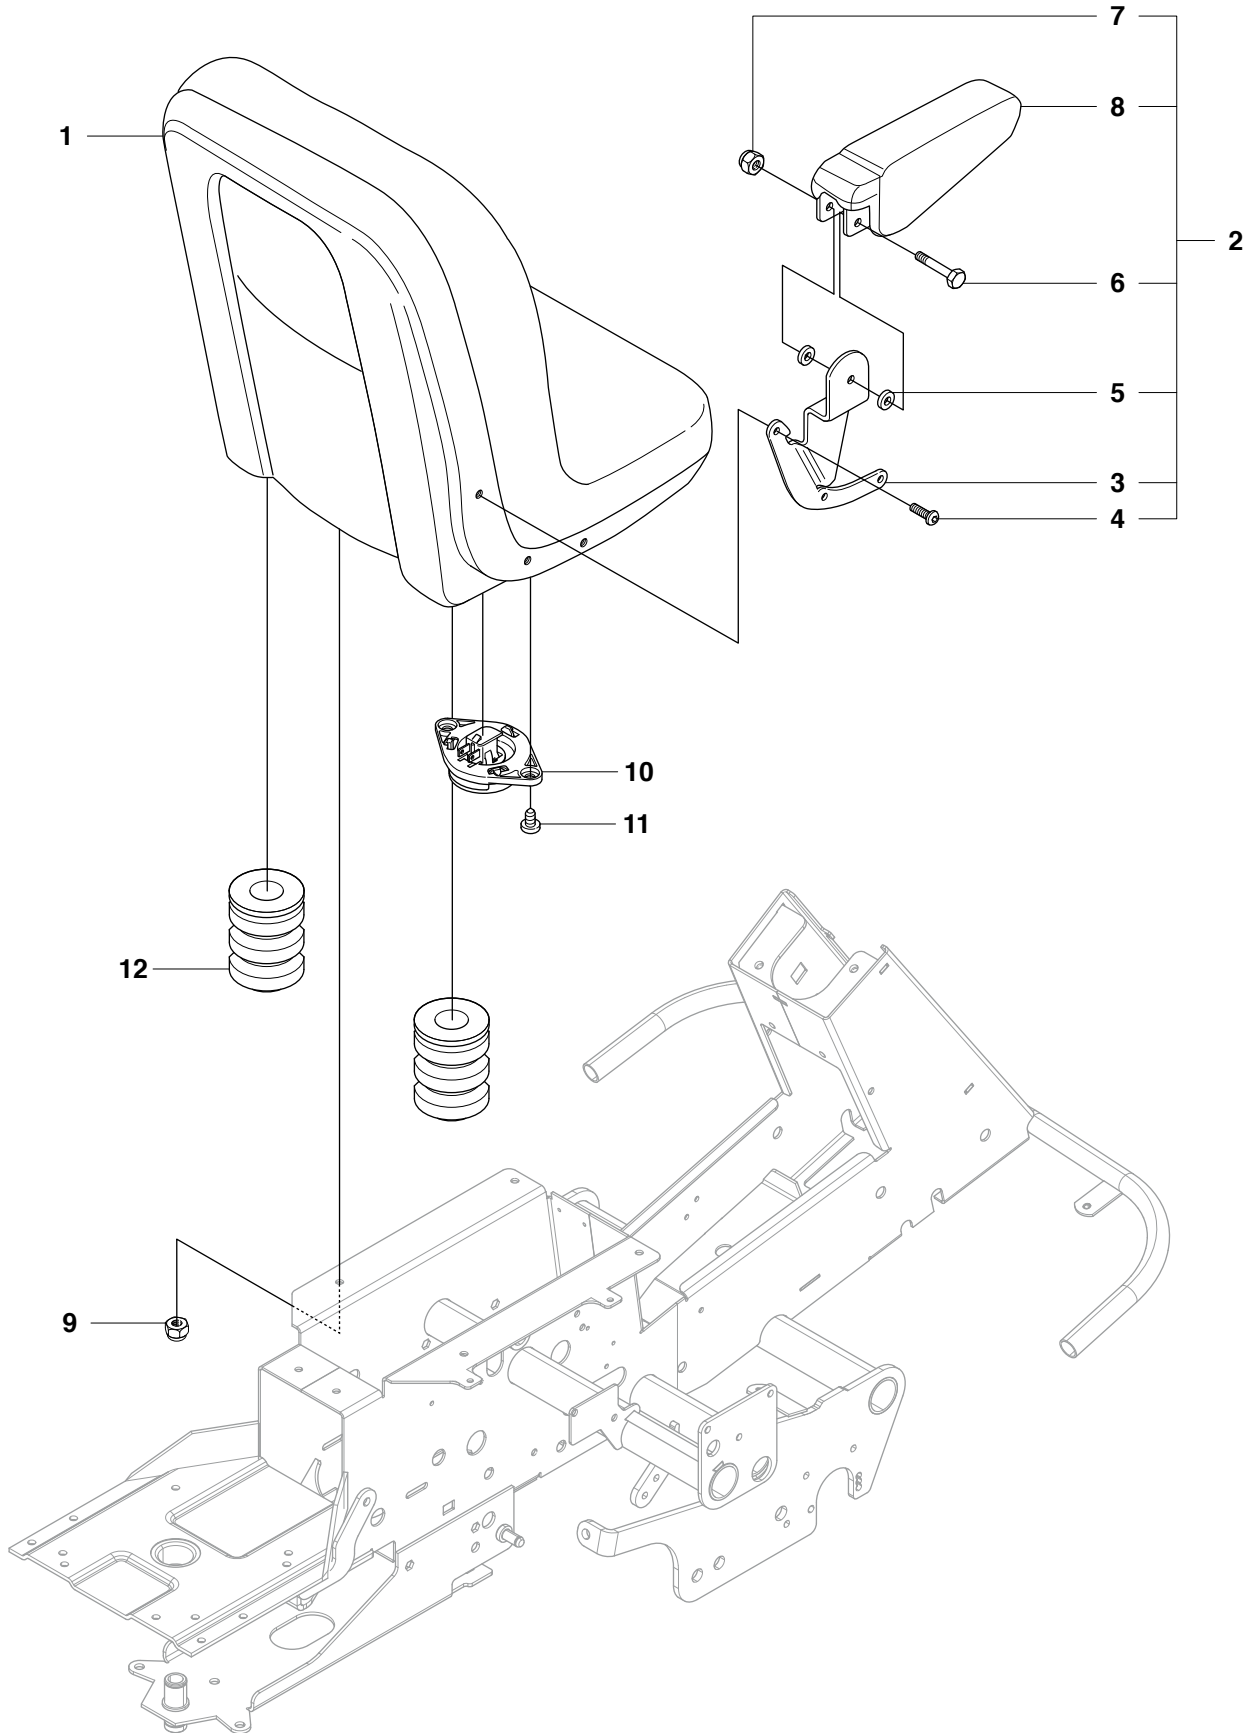

A PF21, PF21 AWD
SEAT