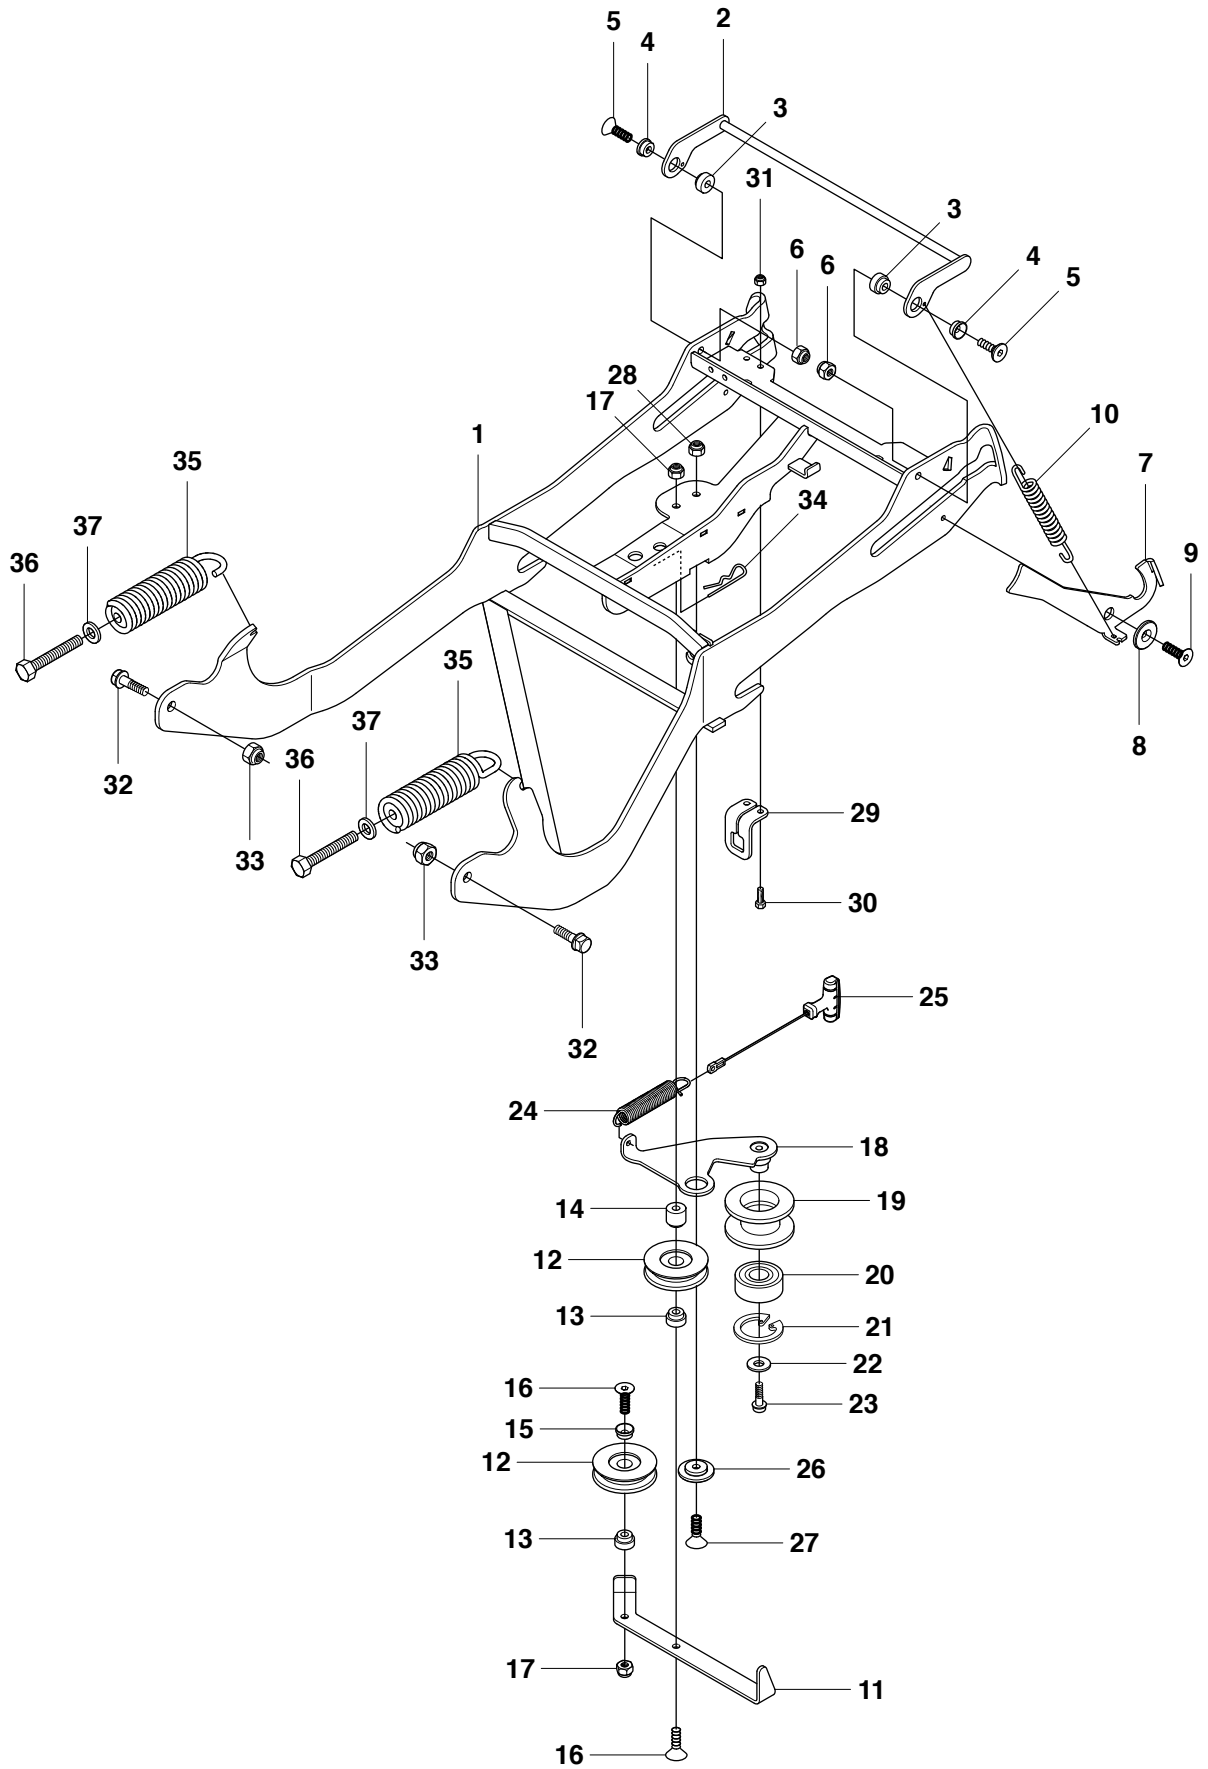

R PF21, PF21 AWD
EQUIPMENT FRAME ASSY

Page R		PF21, PF21AWD	EQUIPMENT FRAME ASSY	
Position	Article	Quantity	Notes	Kit
1	502 63 79-01	1		
2	504 55 78-01	1		
3	544 00 34-01	2		
4	506 99 33-02	2		
5	725 64 59-01	2		
6	732 21 18-01	2		
7	504 55 80-01	1		
8	506 91 87-01	1		
9	725 64 48-01	1		
10	506 53 56-03	1		
11	504 81 28-01	1		
12	544 00 46-01	2		
13	544 00 34-01	2		
14	544 00 34-02	1		
15	506 99 33-02	1		
16	725 24 62-51	2		
17	732 21 18-01	2		
18	504 62 19-01	1		
19	506 92 89-01	1		
20	738 21 04-04	1		
21	735 31 38-10	1		
22	734 11 64-41	1		
23	506 55 83-02	1		
24	504 62 24-01	1		
25	504 62 21-01	1		
26	505 45 17-01	1		
27	725 64 53-01	1		
28	732 21 18-01	1		
29	504 62 17-01	1		
30	725 23 68-71	2		
31	732 21 16-01	2		
32	506 89 58-01	2		
33	732 25 22-01	2		
34	506 96 66-01	1		
35	505 42 09-01	2		
36	725 25 15-71	2		
37	734 11 72-01	2		

50228702-F