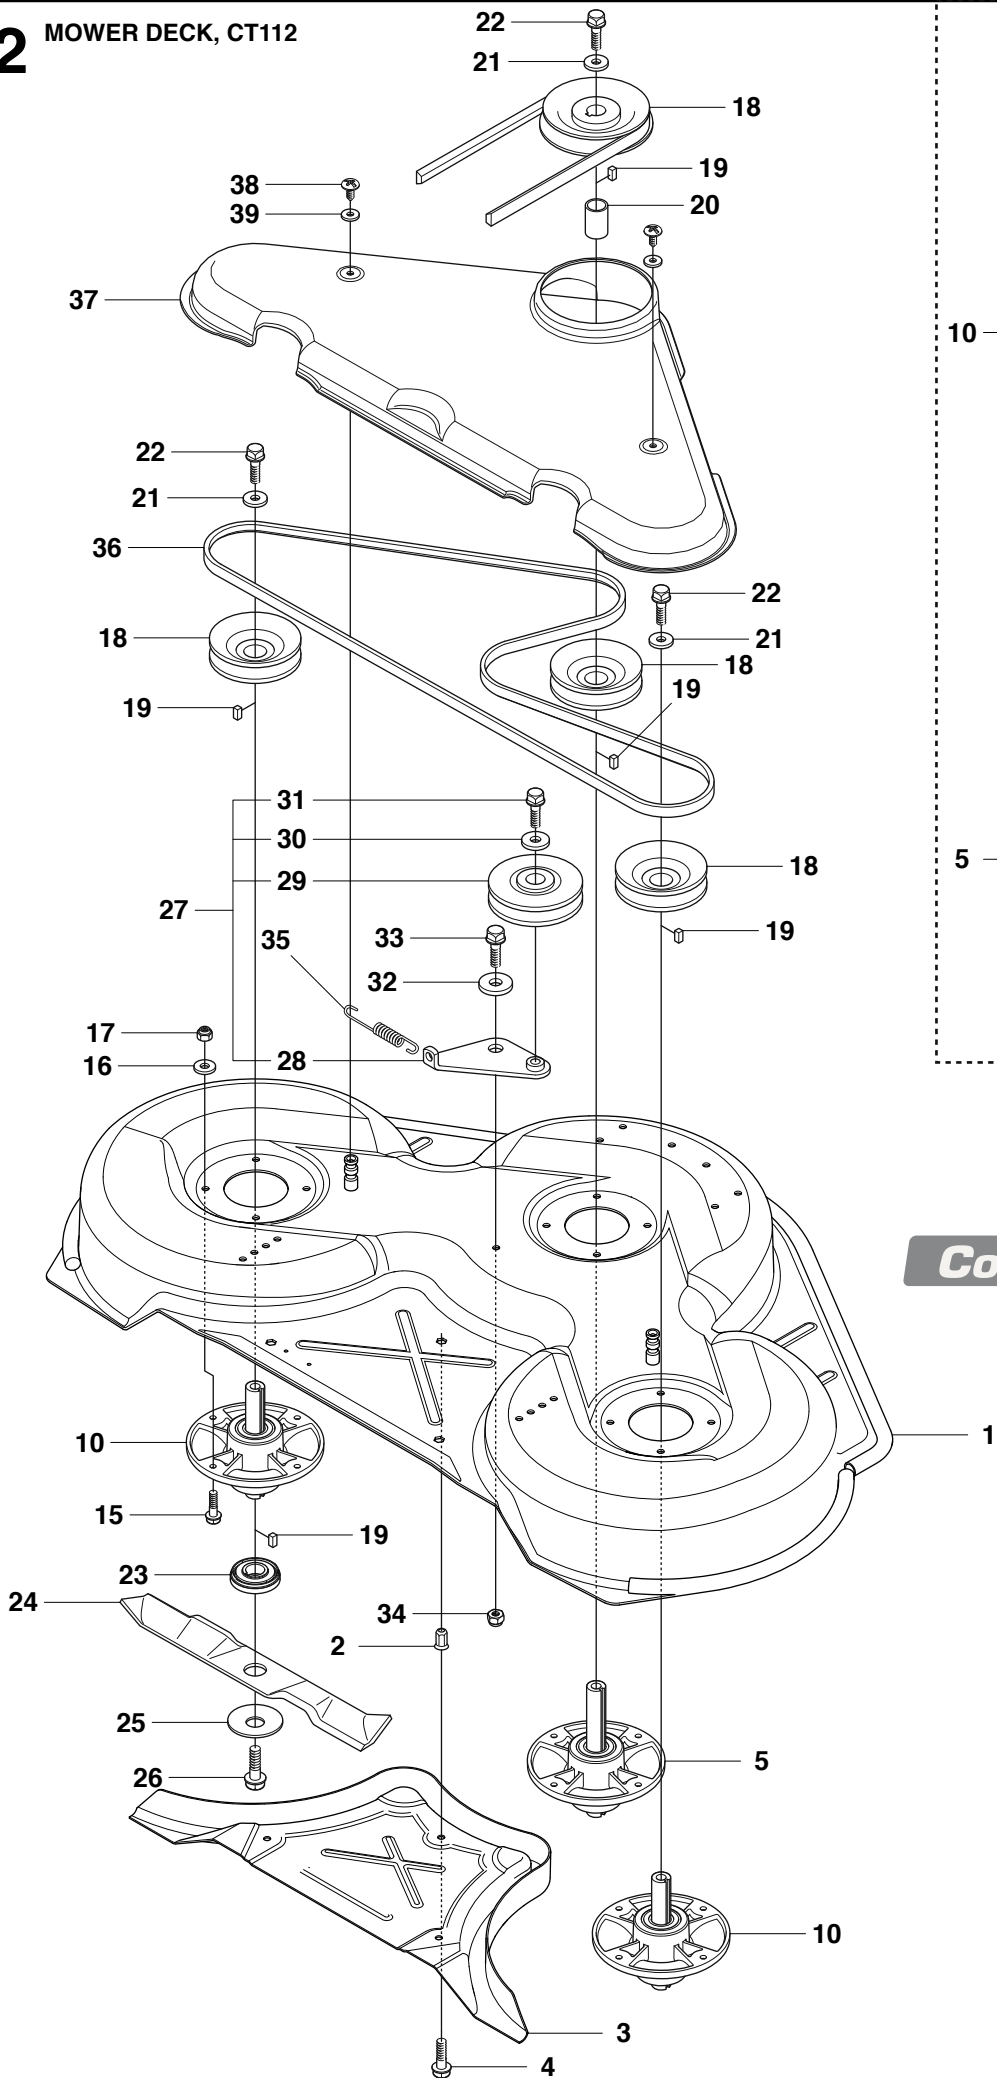

X2 MOWER DECK, CT112

Page X PF21, PF21AWD MOWER DECK, CT112

5020006-J

Position	Article	Quantity	Notes	Kit
1	504 56 99-01	1		
2	506 91 62-01	1		
3	544 44 93-01	1		
4	506 57 01-04	1		
5	535 50 35-01	1		
6	544 06 78-01	1		5
7	535 42 87-01	1		5
8	535 42 88-01	1		5
9	738 22 05-19	2		5
10	535 50 35-02	2		
11	544 06 78-01	1		10
12	535 42 87-02	1		10
13	535 42 88-01	1		10
14	738 22 05-19	2		10
15	535 42 38-01	12		
16	734 11 64-01	12		
17	732 21 18-01	12		
18	535 42 90-01	4		
19	506 53 35-01	7		
20	535 42 88-01	1		
21	535 42 92-01	3		
22	725 25 42-51	3		
23	535 50 42-01	3		
24	544 10 27-01	3		
25	506 79 23-02	3		
26	725 25 42-51	3		
27	506 54 07-01	1		
28	506 51 95-01	1		27
29	506 53 27-01	1		27
30	734 11 64-41	1		27
31	506 55 83-02	1		27
32	506 91 87-02	1		
33	725 24 51-71	1		
34	732 21 18-01	1		
35	506 53 31-01	1		
36	544 11 33-01	1		
37	544 09 62-01	1		
38	506 98 26-01	2		
39	506 55 97-01	2		
40	502 64 21-02	1		
41	725 24 51-71	4		
42	732 21 18-01	4		
43	502 64 18-02	1		
44	502 64 19-02	1		
45	506 86 96-01	8		
46	506 81 38-01	4		
47	725 24 61-51	8		
48	732 21 18-01	8		
49	504 81 27-01	1		
50	502 64 23-01	1		
51	506 83 98-03	1		
52	721 61 83-01	1		
53	502 64 20-02	1		
54	738 21 04-04	4		
55	535 50 59-01	2