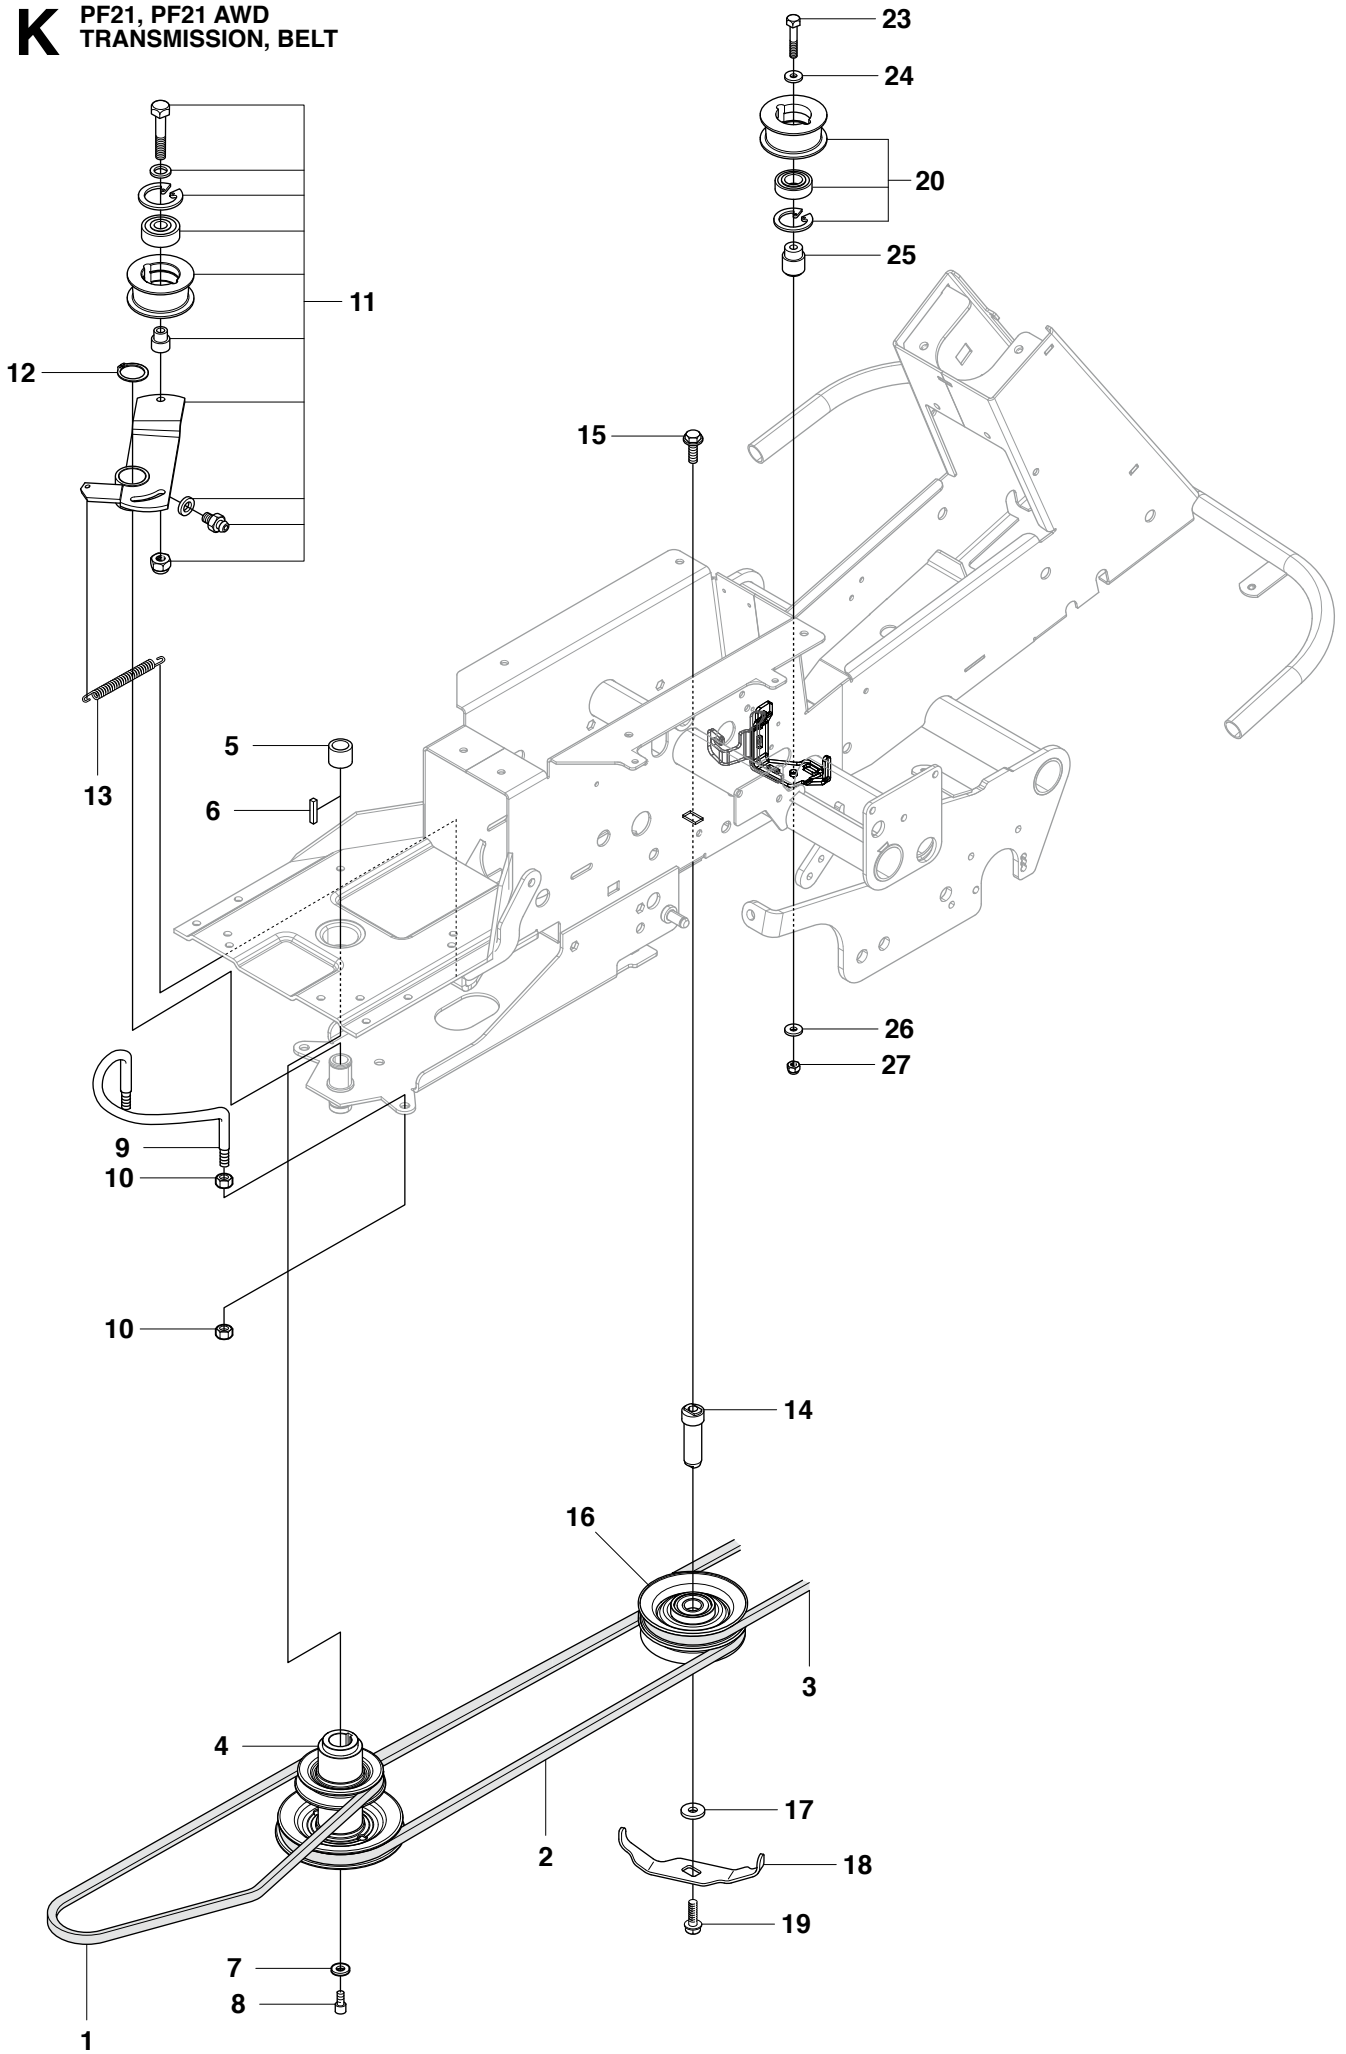

K PF21, PF21 AWD
TRANSMISSION, BELT

Page K		PF21, PF21AWD	TRANSMISSION, BELT	
Position	Article	Quantity	Notes	Kit
1	506 99 19-01	1		
2	535 42 47-01	1		
3	535 42 48-01	1		
4	535 48 24-01	1		
5	506 50 92-01	1		
6	506 55 59-01	1		
7	506 59 75-01	1		
8	506 55 60-02	1		
9	506 66 45-01	1		
10	731 23 20-51	4		
11	535 48 44-02	1		
12	735 31 26-00	1		
13	506 66 56-01	1		
14	544 42 61-02	1		
15	506 67 54-02	1		
16	535 48 22-01	1		
17	506 77 57-01	1		
18	544 40 53-01	1		
19	506 57 01-05	1		
20	535 48 22-01	1		
23	725 24 61-51	1		
24	734 11 64-41	1		
25	544 00 29-01	1		
26	734 11 64-01	1		
27	732 21 18-01	1		

DOCUMENTO DI LAVORO BENTON & BOWLES