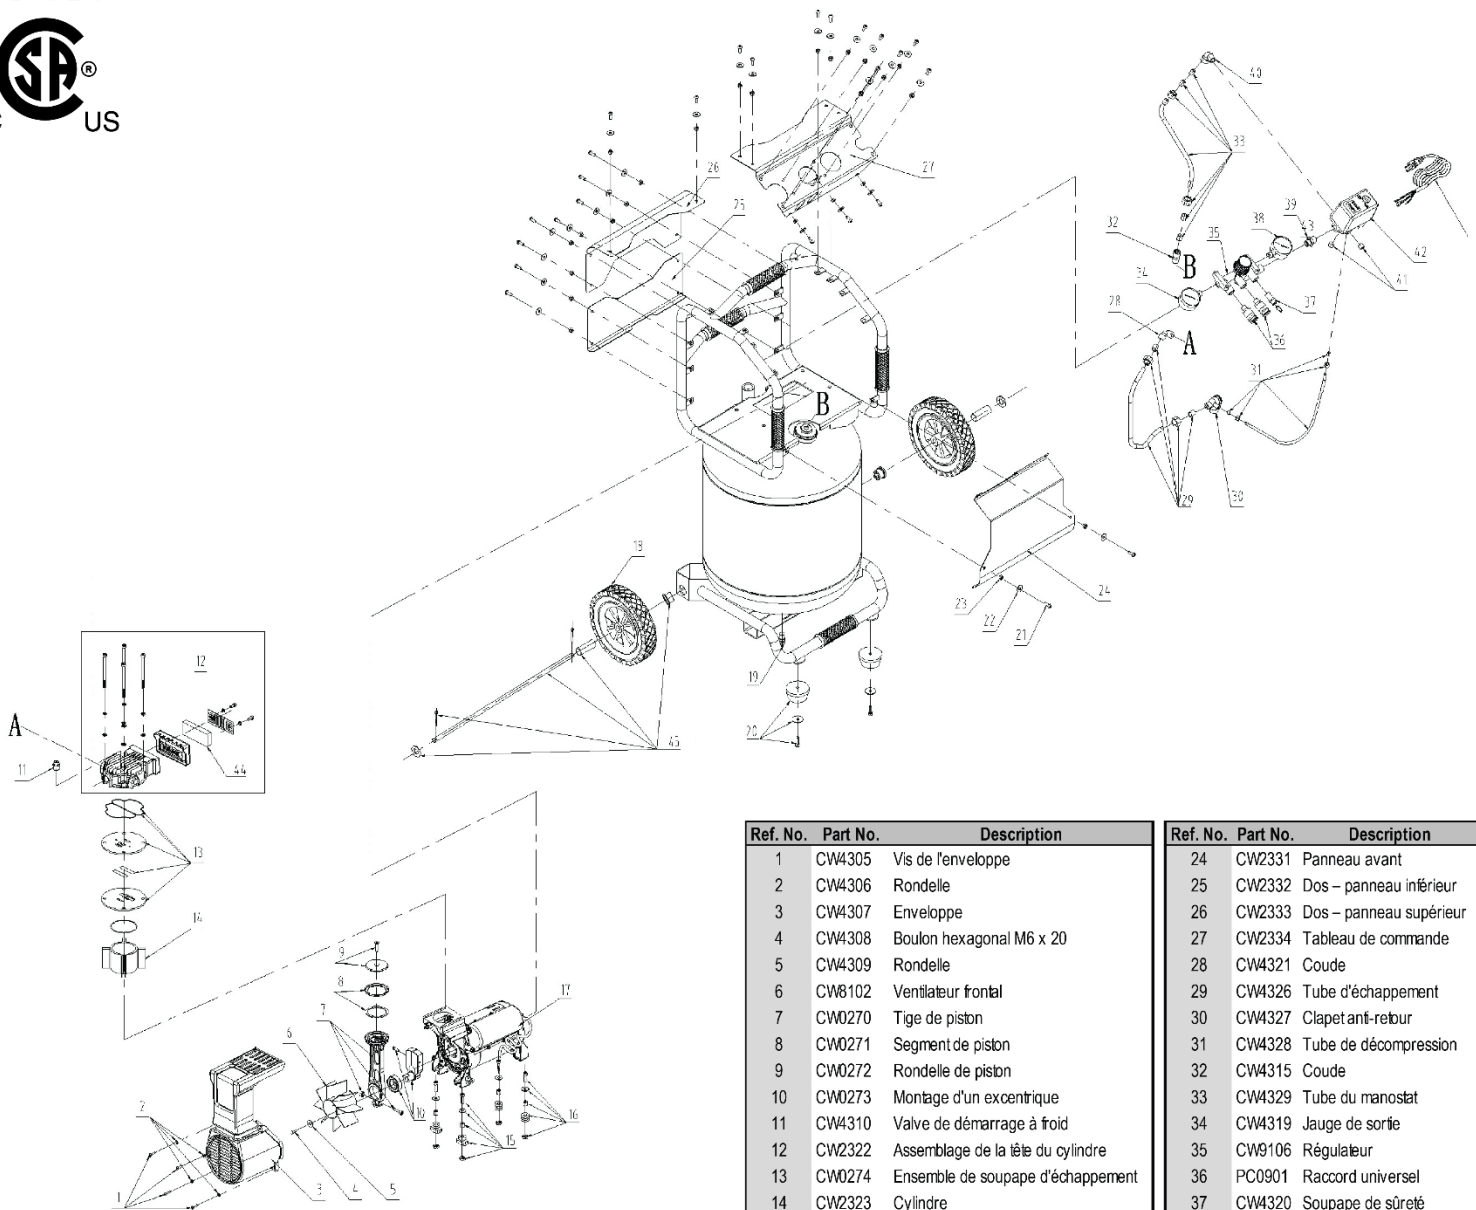

Compresseur D'air Électrique

Pièces Guide de Référence

Ref. No.	Part No.	Description
1	CW4305	Vis de l'enveloppe
2	CW4306	Rondelle
3	CW4307	Enveloppe
4	CW4308	Boulon hexagonal M6 x 20
5	CW4309	Rondelle
6	CW8102	Ventilateur frontal
7	CW0270	Tige de piston
8	CW0271	Segment de piston
9	CW0272	Rondelle de piston
10	CW0273	Montage d'un excentrique
11	CW4310	Valve de démarrage à froid
12	CW2322	Assemblage de la tête du cylindre
13	CW0274	Ensemble de soupape d'échappement
14	CW2323	Cylindre
15	CW2324	Avant - Isolateurs du moteur
16	CW2325	Arrière - Isolateurs du moteur
17	CW6113	Assemblage du moteur
18	CW9107	Roulette
19	CW4325	Robinet de purge
20	CW2329	Isolateurs du compresseur
21	CW4312	Vis hexagonale M6 x 16
22	CW4313	Rondelle
23	CW4311	Écrou hexagonal M6

Ref. No.	Part No.	Description
24	CW2331	Panneau avant
25	CW2332	Dos - panneau inférieur
26	CW2333	Dos - panneau supérieur
27	CW2334	Tableau de commande
28	CW4321	Coude
29	CW4326	Tube d'échappement
30	CW4327	Clapet anti-retour
31	CW4328	Tube de décompression
32	CW4315	Coude
33	CW4329	Tube du manostat
34	CW4319	Jauge de sortie
35	CW9106	Régulateur
36	PC0901	Raccord universel
37	CW4320	Soupage de sûreté
38	CW4318	Jauge de réservoir
39	CW4317	Mamelon de tuyau
40	CW4330	Raccord du coude
41	CW4316	Bouchon de tuyau
42	CW6114	Manostat
43	CW6115	Cordon d'alimentation
44	CW2328	Filter
45	CW4338	Quincaillerie de la roulette