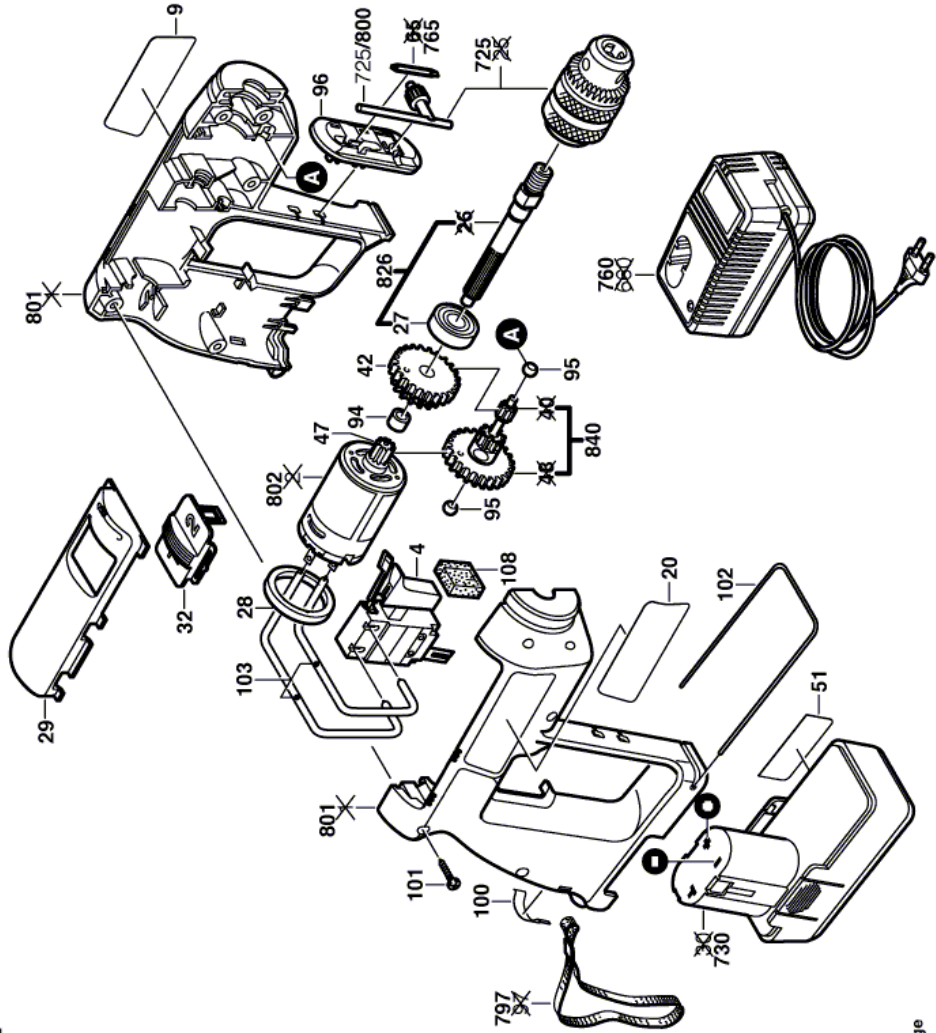

Illustration - Type E

0 603 933 060 / 061 / 070
Stand } 340
Issue } 98.09-28
Fig./Abb. 1

Änderungen vorbehalten
Modifications reserved
Modificaciones reservadas
Salvo modificaciones
Robert Bosch GmbH
Geschäftsbereich Elektrowerkzeuge
70745 Leinfelden-Echterdingen

Information subject to change without further notice.