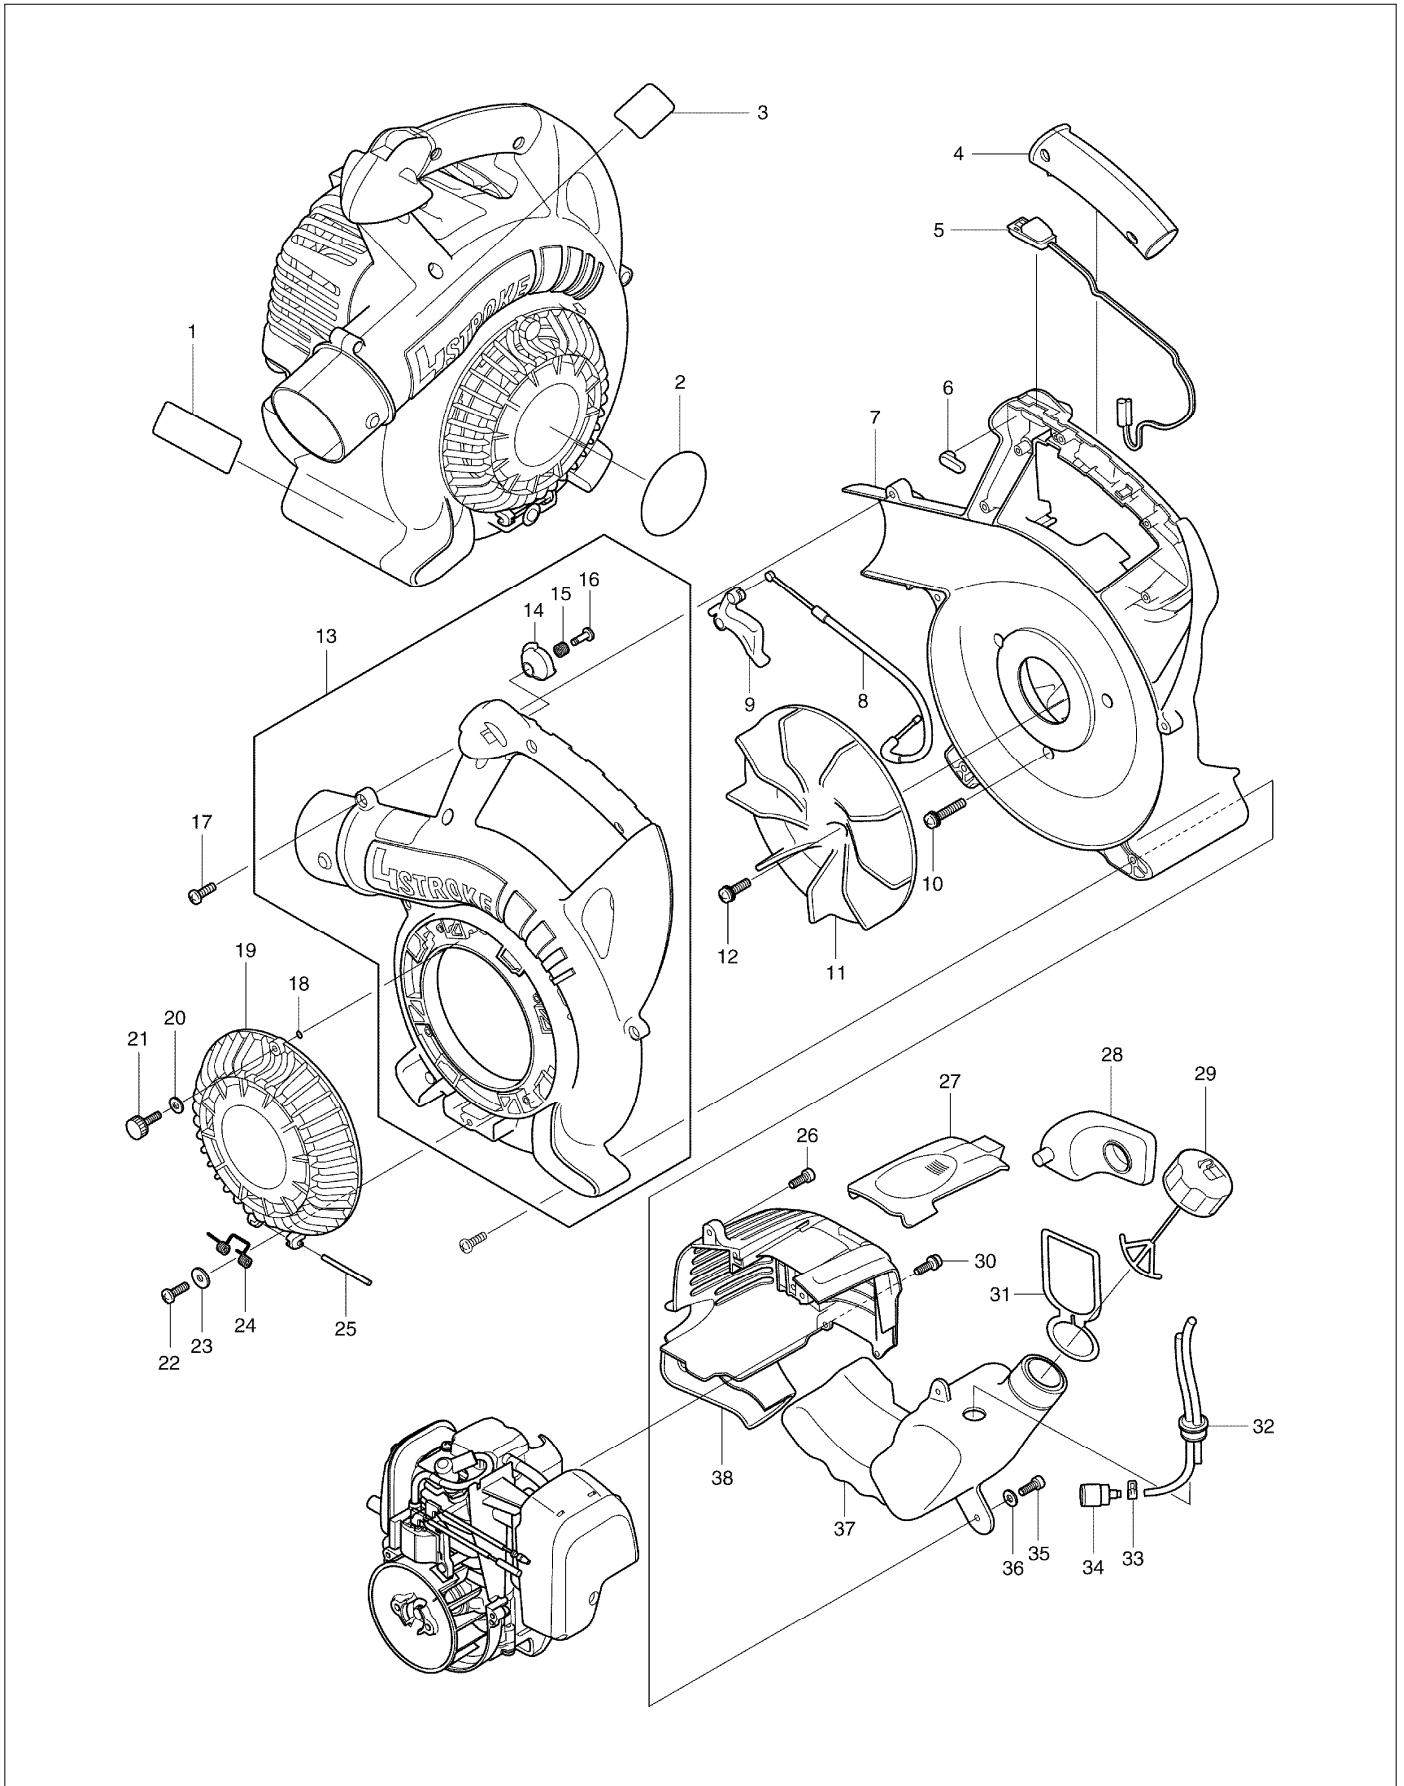

SPARE PARTS LIST

PAGE 3

MODEL NO. PB2504

ITEM	PART NO.	DESCRIPTION	QTY	NOTE
113	5426005030	WASHER	1	
114	5316005120	Gyuru RBL250/RBC225/255	1	
115	5926002020	PUMP SPRING	1	
116	5246001010	O-gyuru RBL250/RBC225/255	1	
117	5256065010	JET	1	
118	5926002040	PUMP GASKET	1	
119	5246001040	Szivattyúmembrán RBL250/RBC22	1	
120	0561080010	HOSE CLAMP	1	
121	5921500900	Breather Pipe	1	
122	5933502100	Pipe	1	
123	5933001000	Tisztító lemez BHX2500 124-132	1	
124	5923502200	Szivatókar EM-4250	1	
125	0240159990	O RING P15	1	
126	5933005000	Légszurotartó	1	
127	5923502400	CHECK VALVE (1)	1	
128	0240139970	O RING P14	1	
129	5923502500	CHECK VALVE PLATE	1	
130	5316500701	CHECK VALVE	1	
131	5923503500	Gasket Separator	1	
132	5933501600	SEPARATOR PLATE	1	
133	5933500900	Belso szuro BHX2500	1	
134	5933501200	Légszuro külso	1	
135	5933500800	Levegoszuroház EM4250	1	
136	0140059480	SCREW ASS'Y M5x14	1	
137	5923503100	SCREW M5x68 (W, SW SUS)	2	
138	5923502600	Plate	1	
139	0213069990	Tömítés RBC230	1	
140	5923502301	Choke Plate	1	
141	0119059520	SOCKET HEAD BOLT M5x40	2	
142	5923014001	EXHAUST MUFFLER INC.143	1	
143	5923008011	Spark Arrester	1	
144	5923504300	MUFFLER GASKET	1	
145	5927010000	Wire 1	1	
146	5927011000	Wire 2	1	
147	5927500100	PLUG CAP	1	
148	0654009931	Rugó a gyertyacsatlakozó sapká	1	
149	5927012011	Gyújtás/BHX2500	1	
150	0043704200	SCREW ASS'Y M4x20	2	
151	0130069940	BOLT ASS'Y M6x16(W,SW)	1	
152	5927500200	FLYWHEEL	1	
153	6659500901	PIPE	2	
154	6659501100	END PIPE (flat nozzle)	1	
156	5923504600	INTAKE PIPE	1	
157	0062610101	O RING	1	
A01	6909059000	Tool	1	
E01	6609508500	Tömloszorító bilincs RBL250	1	

SERVICE DRAWING

MODEL NO. PB2504