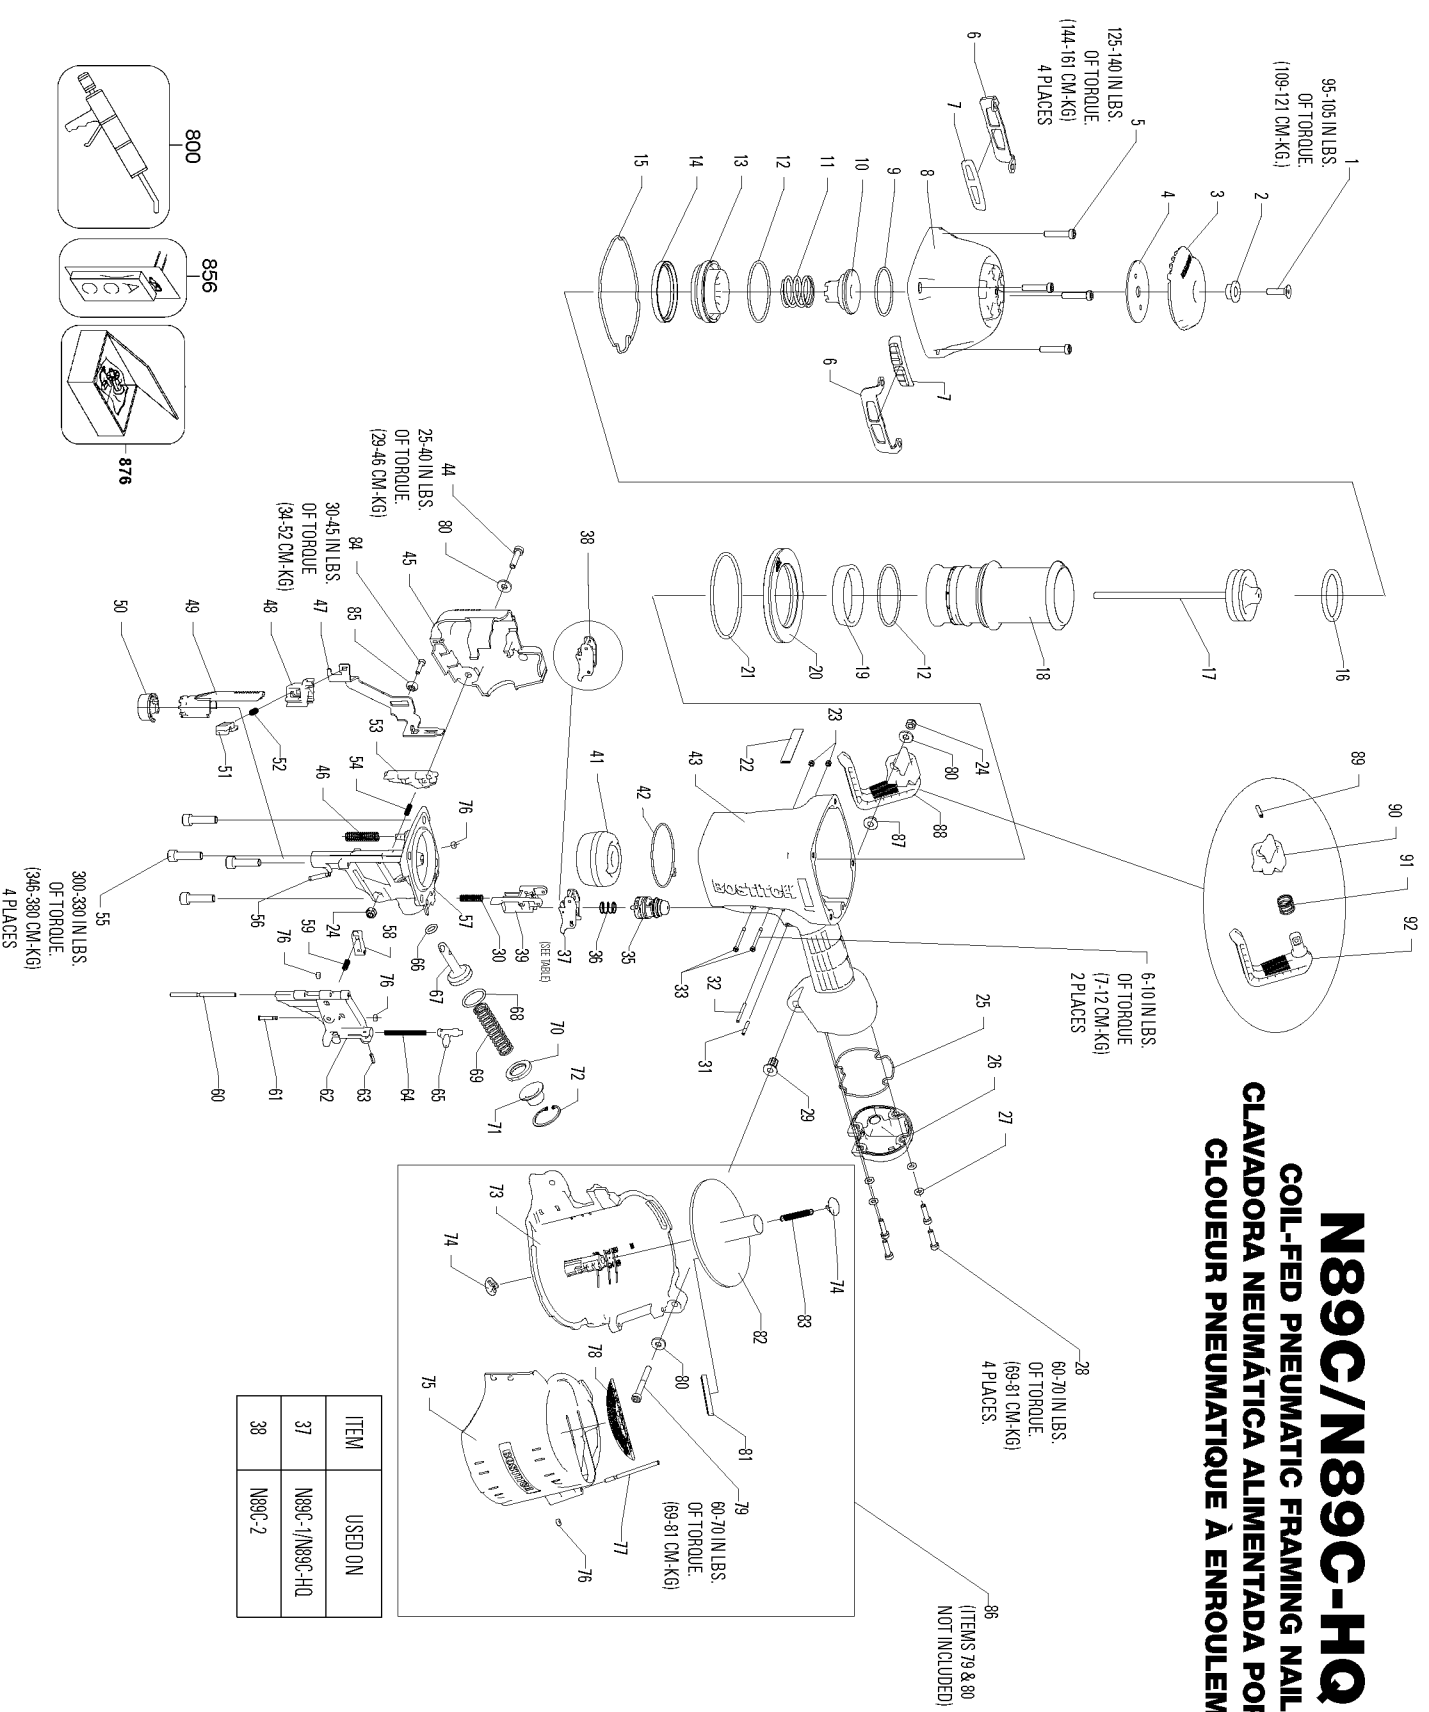

N89C/N89C-HQ

COIL-FED PNEUMATIC FRAMING NAILER

CLAVADORA NEUMÁTICA ALIMENTADA POR ROLLO

CLOUEUR PNEUMATIQUE À ENROULEMENT

ITEM	USED ON
37	N89C-1/N89C-HQ
38	N89C-2

Parts List for N89C Type 0

Item Number	Part Number	Description	Qty Required
1	MSF6100-25	SCREW-SFHCS-M6X1.00X	1
2	163859	BUSHING-EXHAUST DEFL	1
3	163818	DEFLECTOR-EXHAUST	1
4	163830	PLATE-CAP	1
5	MSC6100-30	SCREW-SHCS-M6X1.00X3	4
6	163827	PLATE-WEAR	2
7	149819	WEAR GUIDE	2
8	163848	FRAME CAP-MACHINING	1
9	105814	O-RING-1.929X.098	1
10	163820	BUMPER-HEAD VALVE	1
11	163844	SPRING-HEAD VALVE	1
12	163822	O-RING-2.487X.103XNB	2
13	163821	LOWER BODY-HEAD VALV	1
14	163823	SEAL-HEAD VALVE	1
15	163845	SEAL-FRAME/CAP	1
16	851606-S	O-RING-1.850X.210	1
17	163816	ASSEMBLY-PISTON/DRIV	1
18	163824	SLEEVE-CYLINDER	1
19	175520	SEAL-CHECK	1
20	163855	RING-CYLINDER SLEEVE	1
21	108718	O-RING-3.484X.139	1
22	163881	LABEL-N89C	1
23	MHE3050-100	NUT-NYLON M3X.50	2
24	MHE6100-100	NUT-ESN M6X1	2
25	163856	SEAL-END CAP	1
26	163843	END CAP-PAINT	1
27	T50118	WASHER-PLAIN	1

Parts List for N89C Type 0

Item Number	Part Number	Description	Qty Required
28	MSC5080-20	SCREW-SOC HD. CAP M5	4
29	123859	BUSHING-FLANGED ISOL	1
30	166781	SPRING-UPPER TRIP	1
31	MPP030020	PIN-SPIRAL M3X20MM	1
32	100298	PIN-SPIRAL M3X30	2
33	108562	SCREW-TRIGGER PIVOT	2
35	TVA6	KIT-TRIGGER VALVE	1
36	100387	SPRING-COMPRESSION	1
37	CNTK5	KIT-CONTACT TRIP CON	1
38	SEQ7	KIT-SEQUENTIAL TRIP	1
39	163883	GUIDE-ARM	1
41	107231	BUMPER-DRIVE	1
42	163884	SEAL-NOSE	1
43	171127	FRAME-OVERMOLD	1
44	MSC6100-25	SCREW-SHCS-M6X1.00X2	1
45	166766	COVER-TRIP	1
46	116970	SPRING-CONTACT ARM	1
47	163908	ARM-UPPER CONTACT	1
48	163906	CASTING-HOUSING CONT	1
49	163907	ARM-LOWER CONTACT	1
50	166765	FOOT-TRIP-N89C	1
51	108225	CASTING-PLUNGER	1
52	115230	SPRING-HOUSING	1
53	166773	PAWL-FEED-MACHINING-	1
54	166774	SPRING-FEED PAWL	1
55	MSC8125-30	SCREW-SHCS M8X30	4
56	166787	PIN-FEED PAWL	1