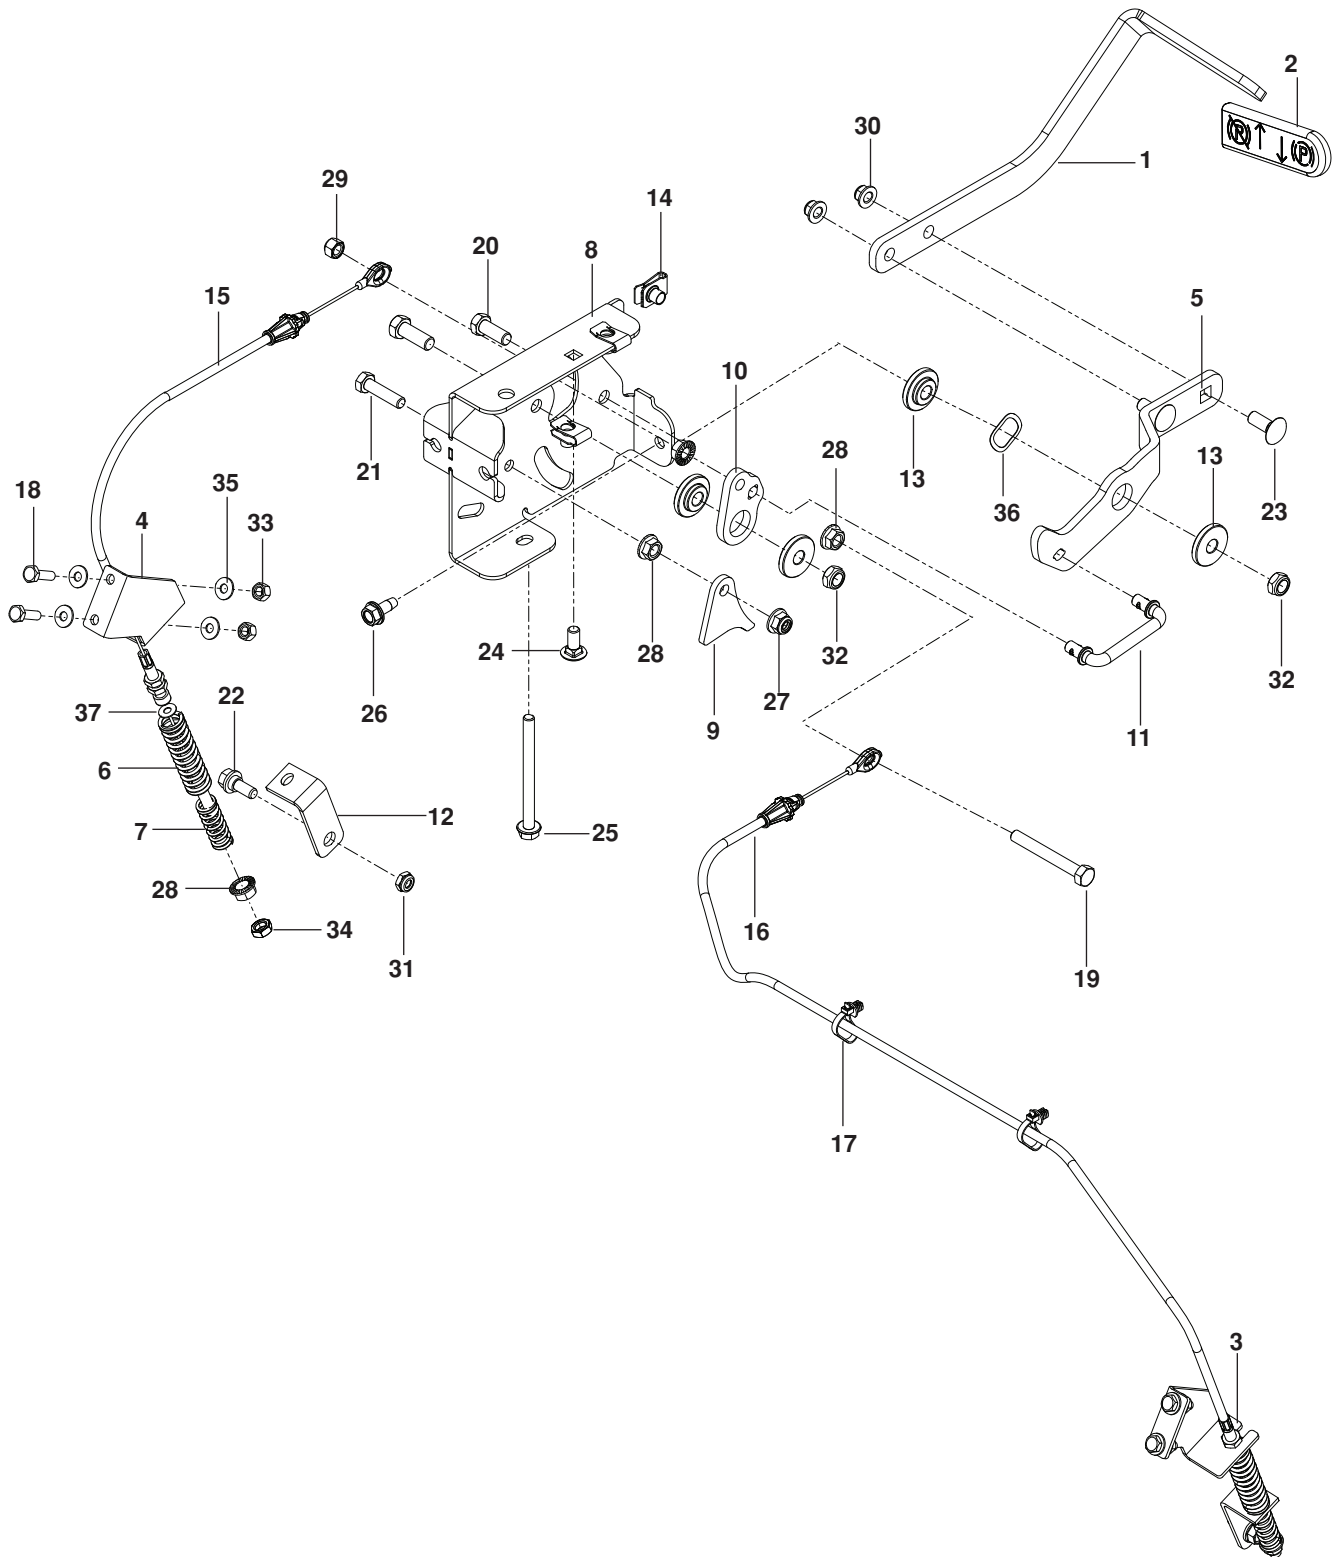

PARKING BRAKE