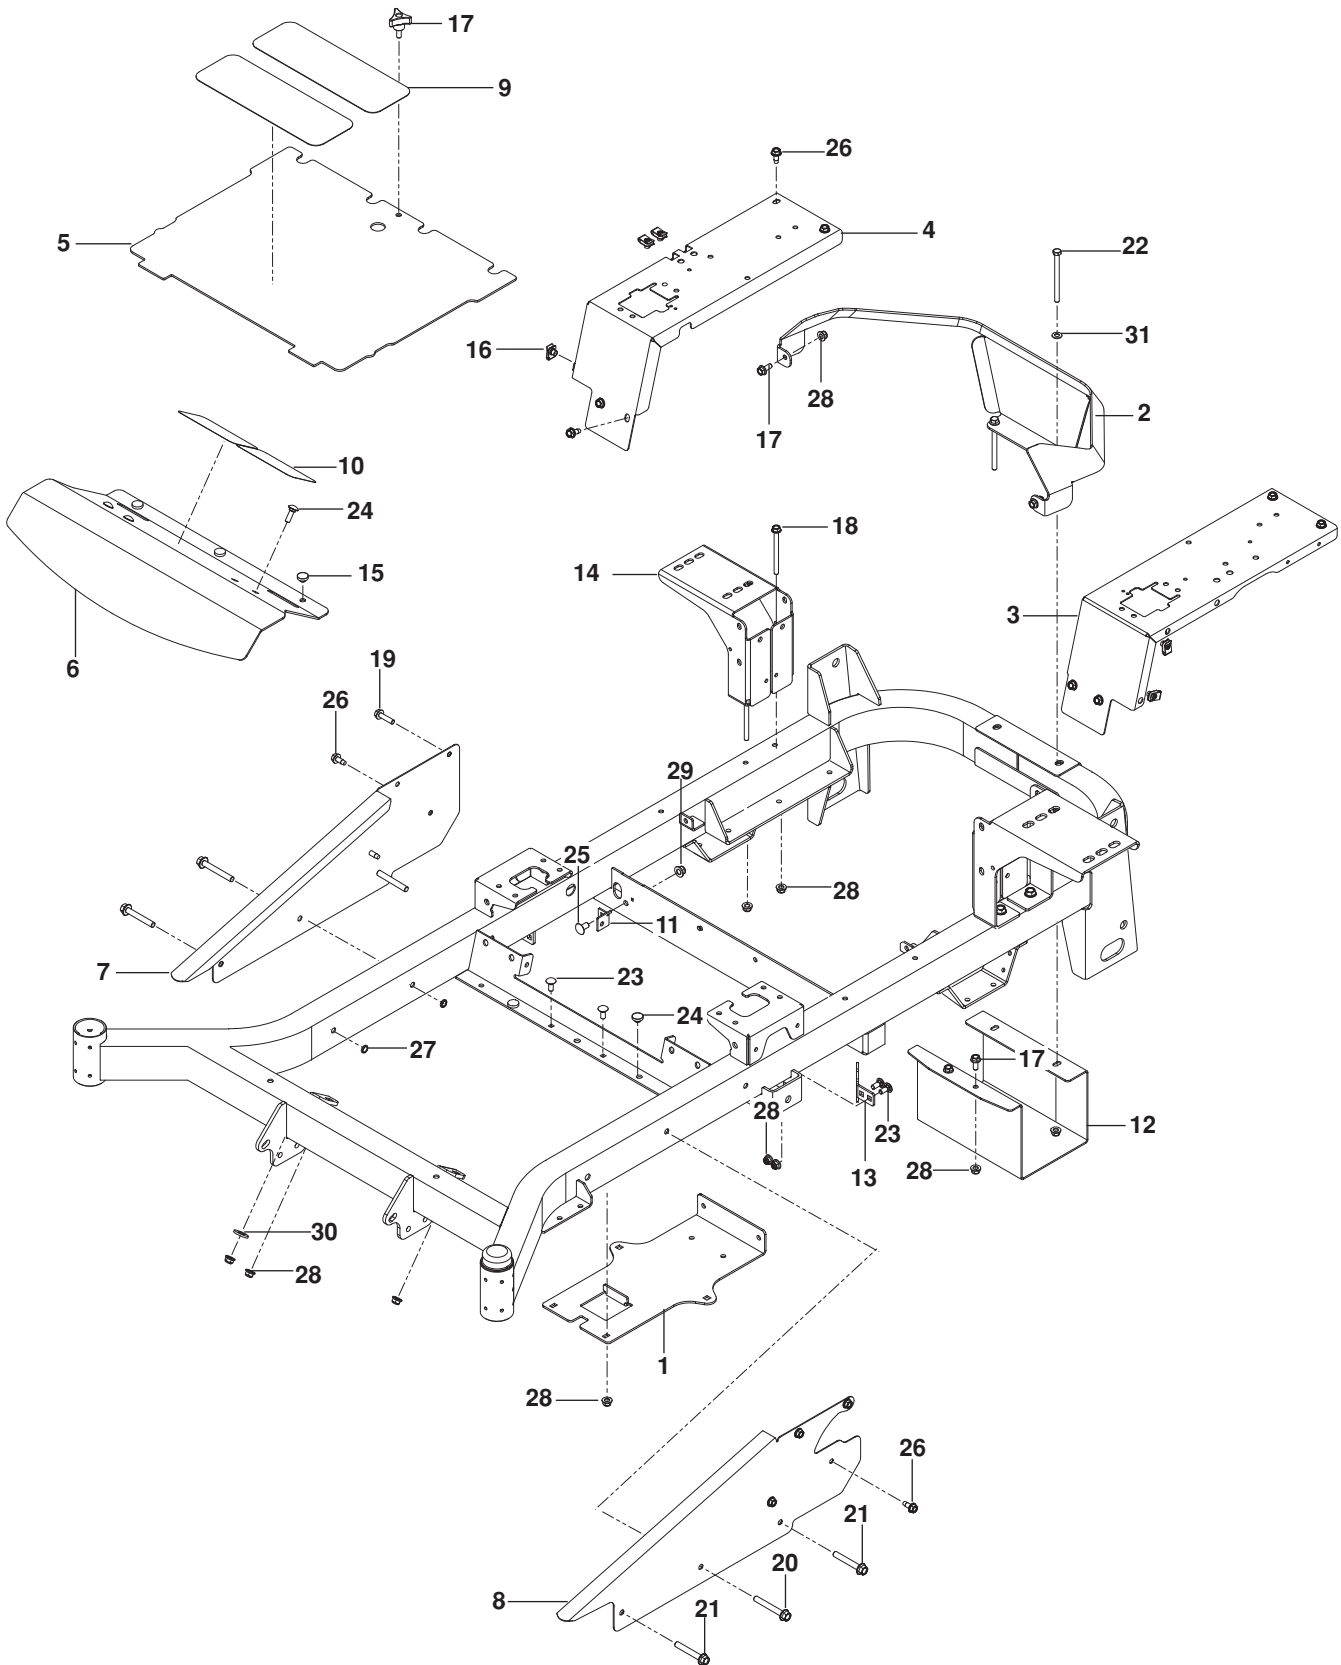

# FRAME

---

ITEM	PART NO.	QTY.	DESCRIPTION	ITEM	PART NO.	QTY.	DESCRIPTION
1..	575 017202....	1	.... PLATE, BATTERY, BLK	17..	525 464701....	5	.... HHFS $\frac{5}{16}$ -18 x $\frac{3}{4}$
2..	575 348402....	1	.... GUARD, REAR GRY	18..	539 131780....	4	.... HHFS $\frac{5}{16}$ -18 x $3\frac{3}{4}$
3..	577 256802....	1	.... PANEL, LT ORG	19..	525 544001....	1	.... HHFS $\frac{5}{16}$ -18 x $1\frac{1}{4}$ TPBLT
4..	577 256902....	1	.... PANEL, RT ORG	20..	539 131781....	2	.... HHFS $\frac{3}{8}$ -16 x $2\frac{3}{4}$
5..	539 132744....	1	.... PLATE w/ SAFTY DECAL ORG	21..	539 133006....	4	.... HHFS $\frac{3}{8}$ -16 x $2\frac{1}{2}$
6..	539 132380....	1	.... PLATE, FOOTREST ORG	22..	539 102335....	3	.... HCS $\frac{5}{16}$ -18 x 4
7..	539 131579....	1	.... SIDE, RT ORG	23..	539 990316....	6	.... RHSNB $\frac{5}{16}$ -18 x $\frac{3}{4}$
8..	539 131577....	1	.... SIDE, LT ORG	24..	539 990208....	3	.... RHSNB $\frac{5}{16}$ -18 x 1
9..	539 977778....	2	.... PAD, ABRASIVE LG	25..	539 109117....	2	.... RHSNB $\frac{3}{8}$ -16 x $\frac{3}{4}$
10..	539 121322....	2	.... PAD, ABRASIVE SM	26..	539 107475..	12	.... BOLT $\frac{5}{16}$ -18 x $\frac{3}{4}$ THD FRM
11..	575 245202....	2	.... BRACKET, DAMPENER	27..	539 200282....	6	.... NUT $\frac{3}{8}$ -16 HEX JAM NYLOC
12..	575 230402....	1	.... SHIELD, MUFFLER BLK	28..	539 112899....	6	.... NUT $\frac{5}{16}$ -18 HEX FLG NYLOC
13..	505 256401....	2	.... STOP, DECK	29..	521 996501....	2	.... NUT $\frac{3}{8}$ -16 HEX FLG NYLOC
14..	575 533602....	2	.... MOUNT, TANK BLK	30..	539 990250....	1	.... WASHER
15..	539 102587....	5	.... BUMPER	31..	539 990188....	2	.... WASHER $\frac{5}{16}$ SAE FLT
16..	539 104763....	8	.... RETAINER, U TYPE $\frac{5}{16}$ -18				

# ENGINE PLATE