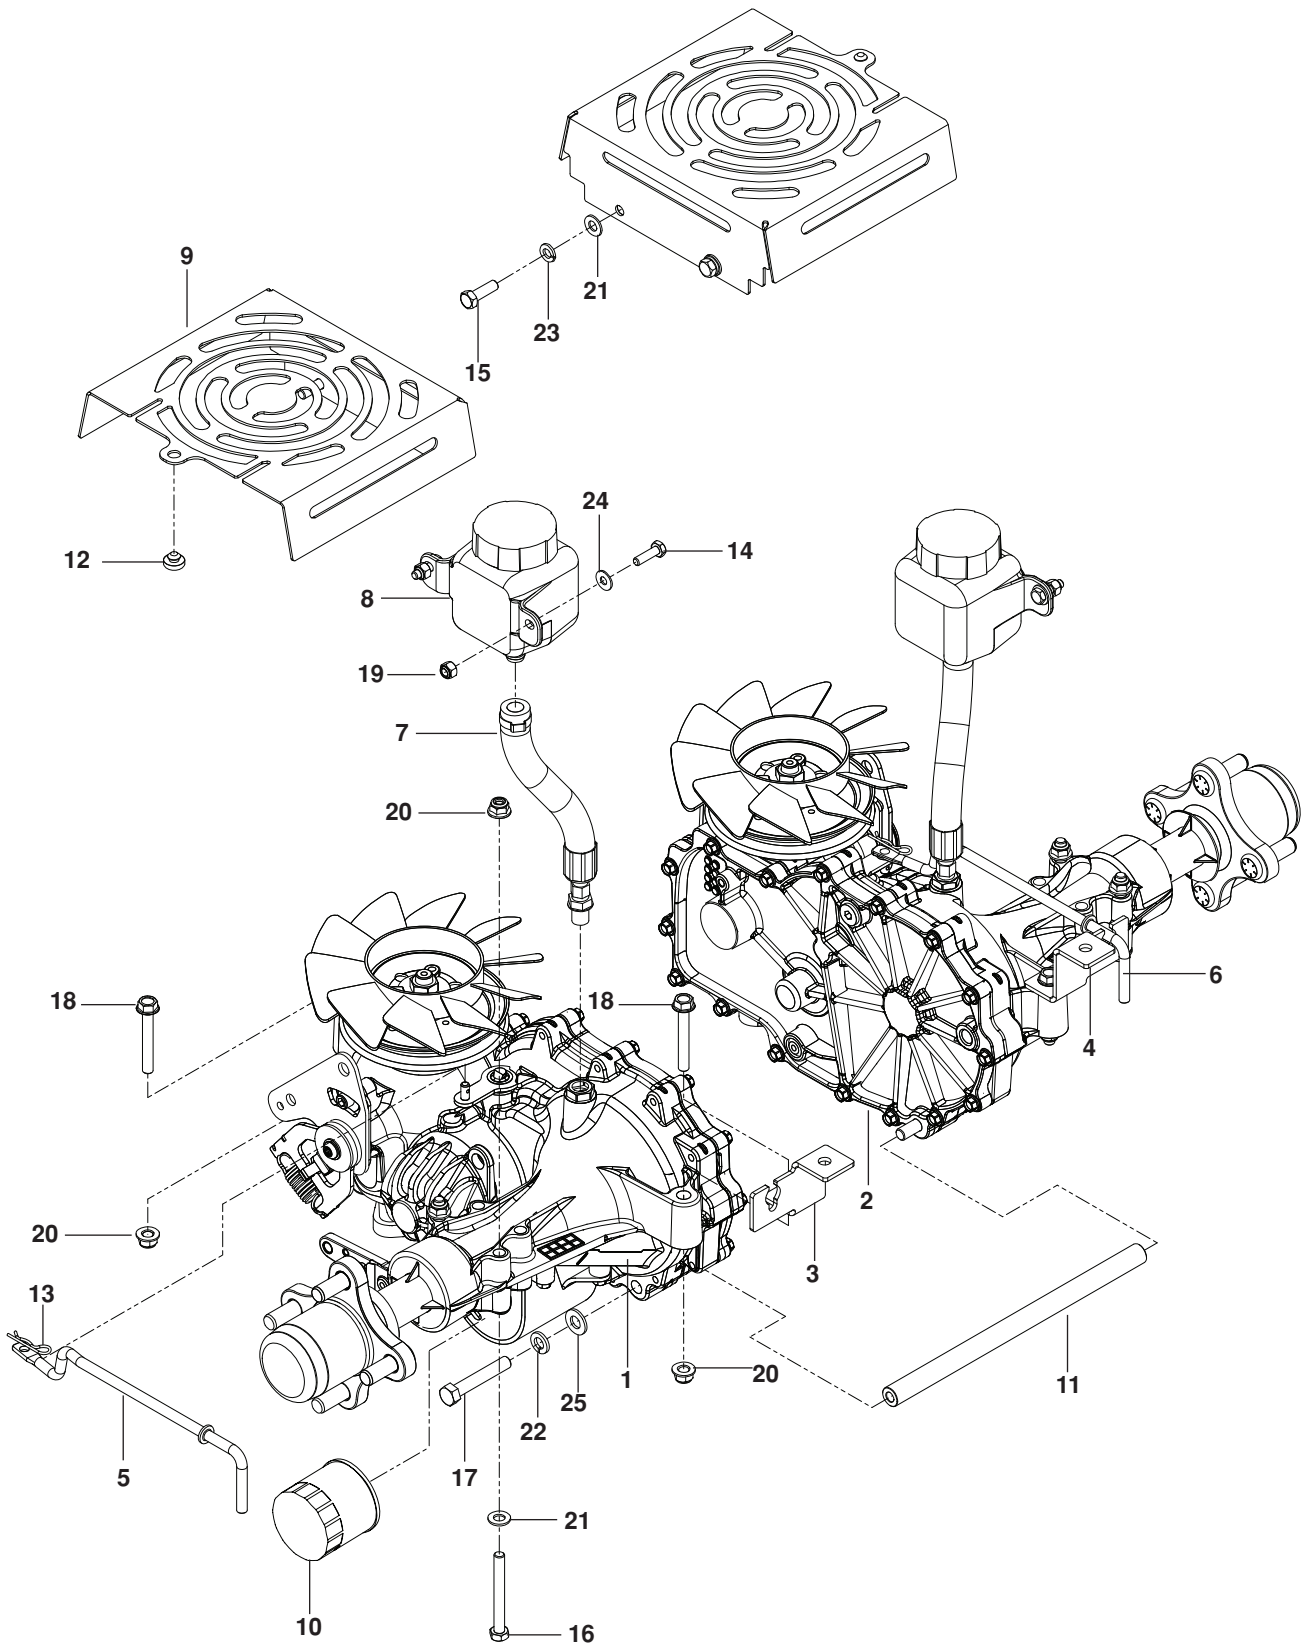

HYDRAULIC PUMP-MOTOR