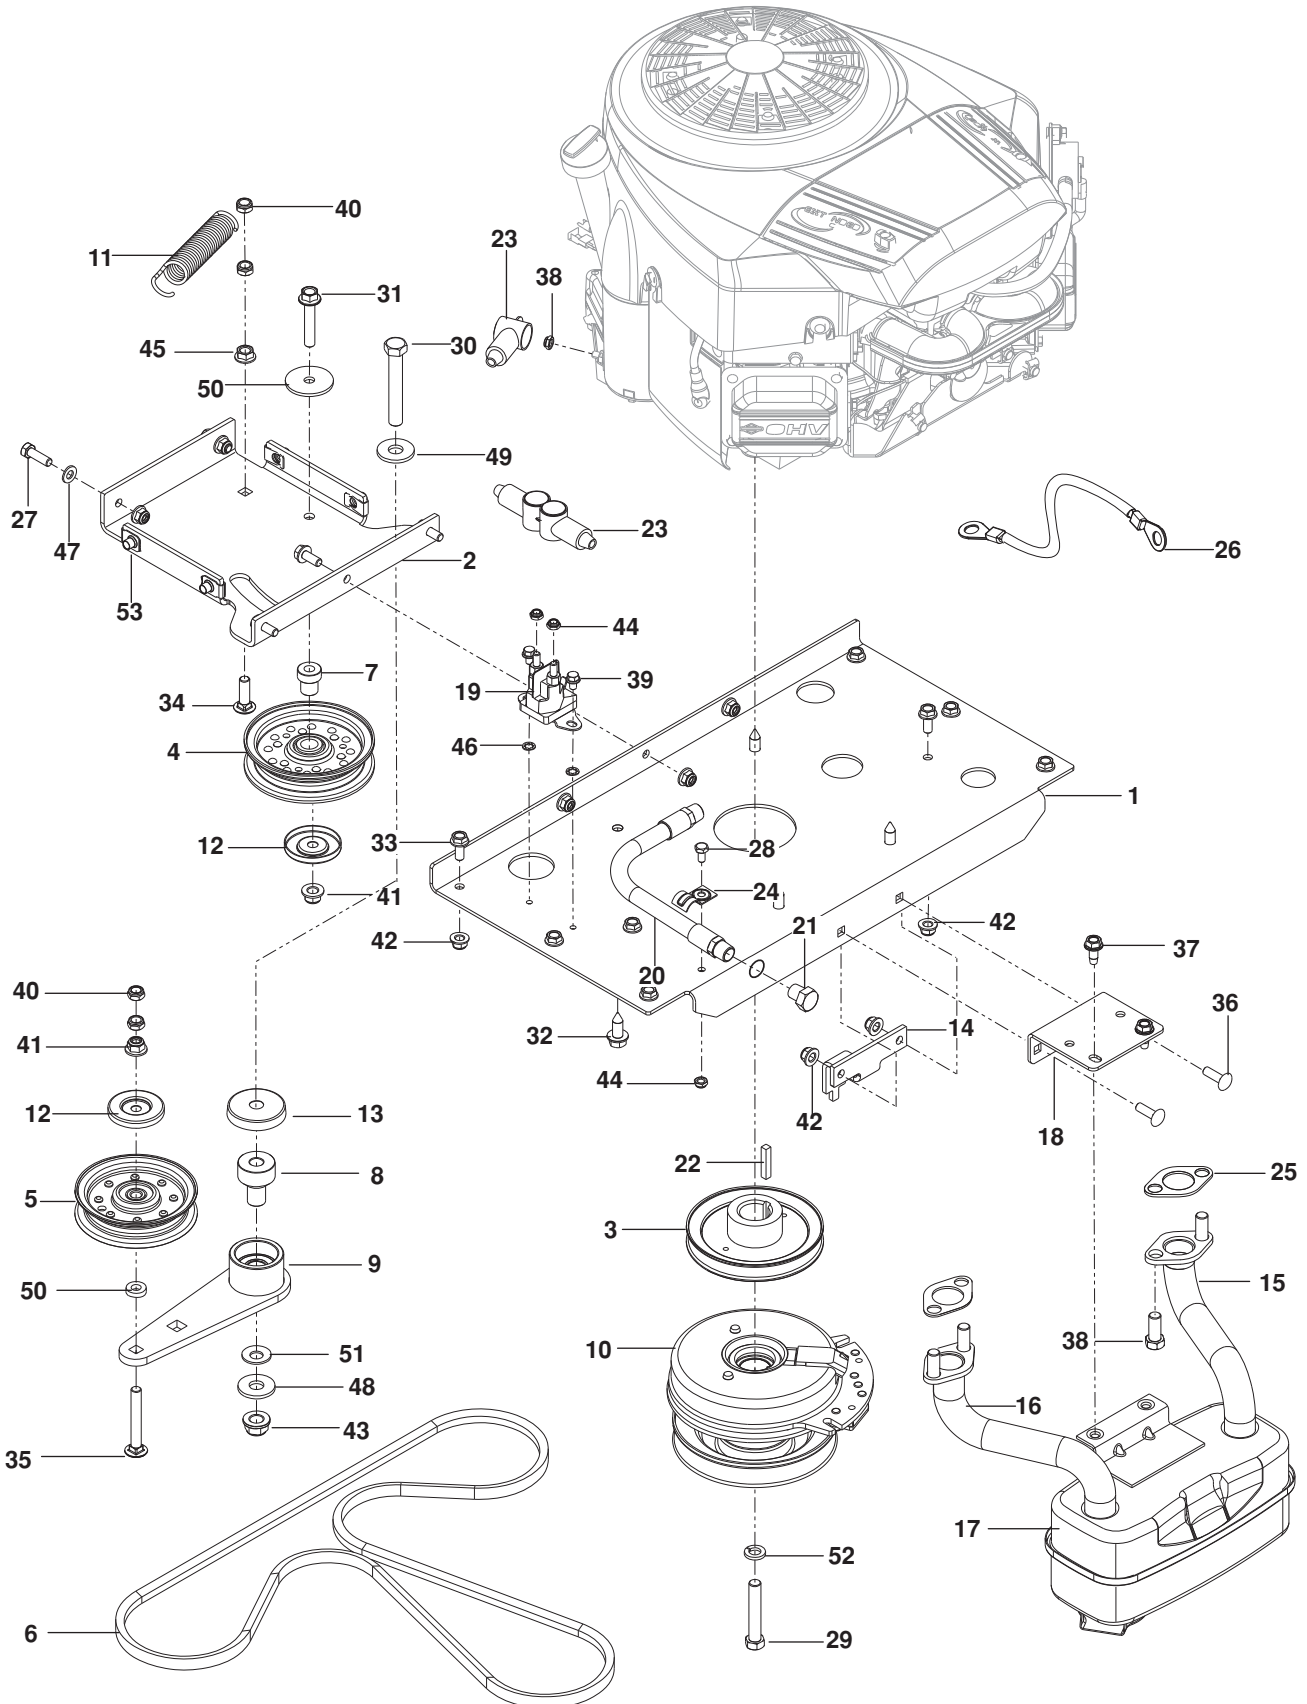

ENGINE PLATE