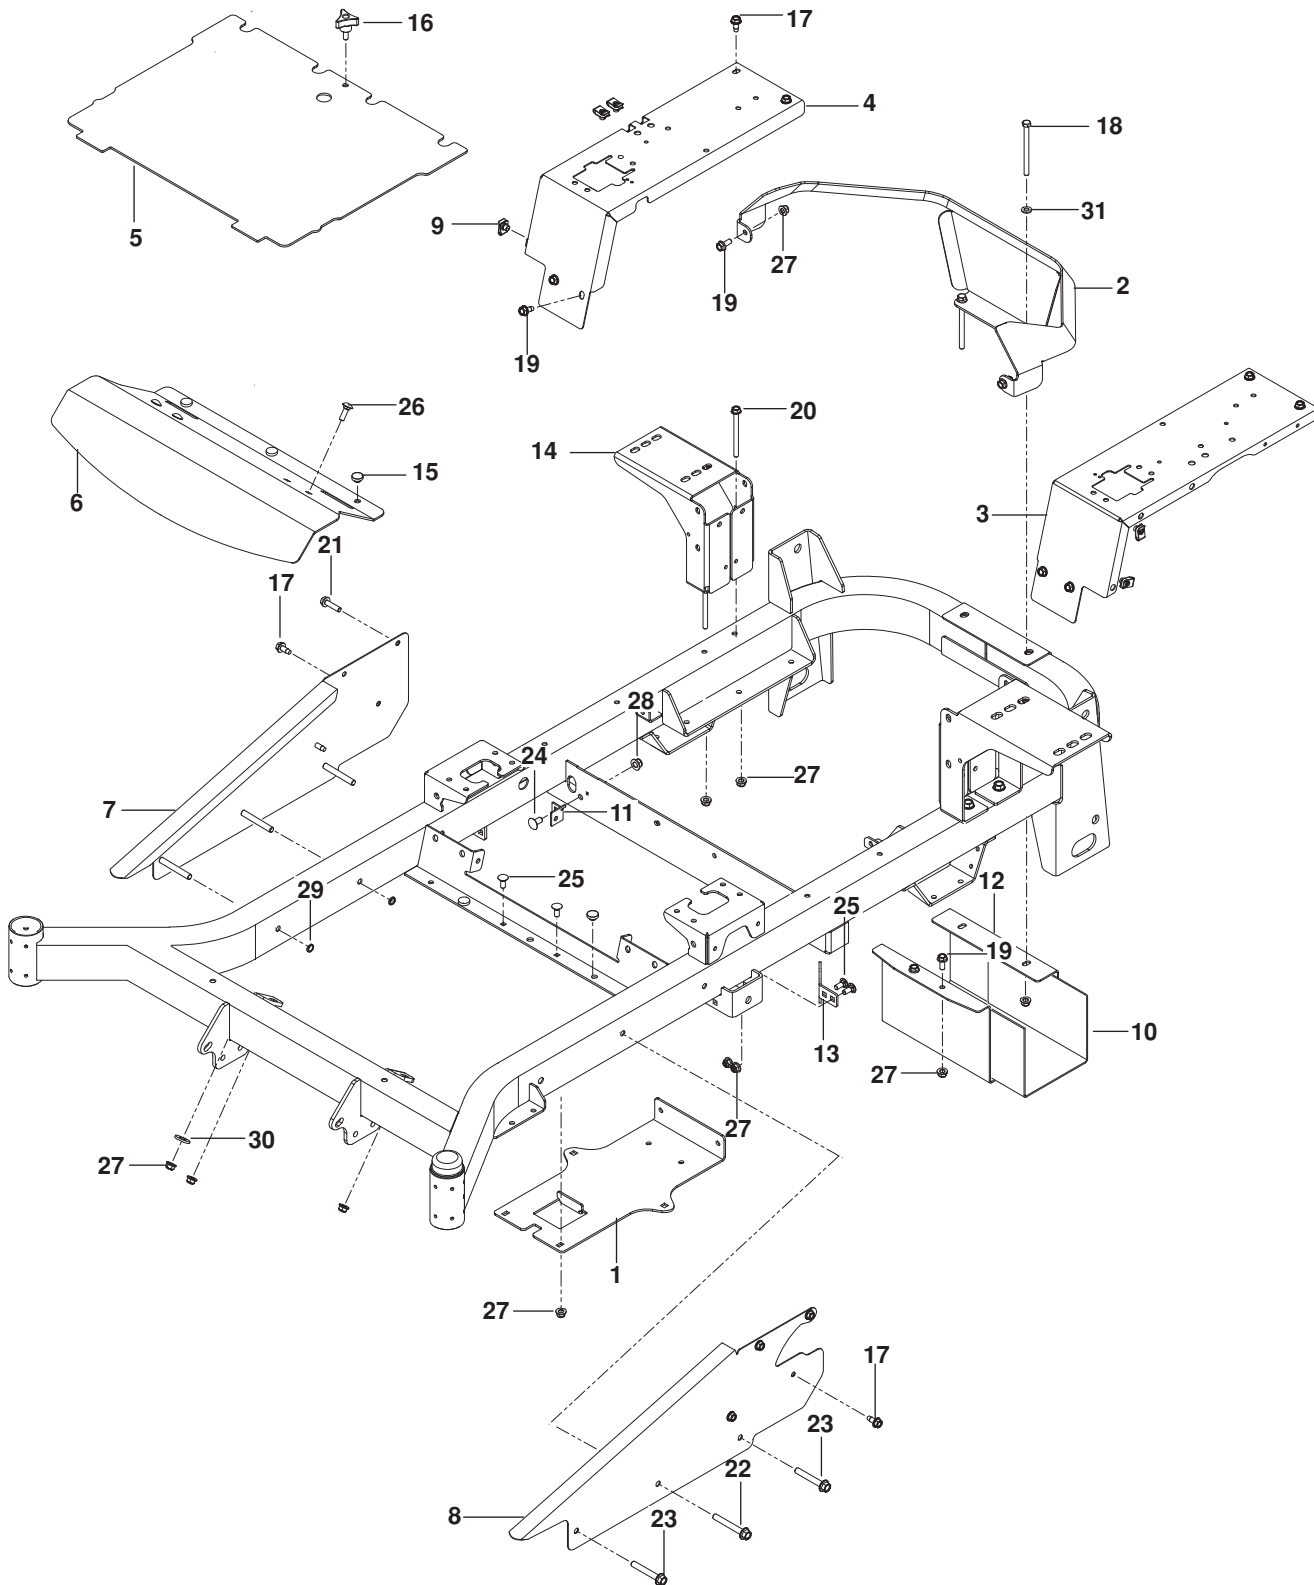

# FRAME

---

ITEM	PART NO.	QTY.	DESCRIPTION	ITEM	PART NO.	QTY.	DESCRIPTION
1..	575 017202....	1	.... PLATE, BATTERY, BLK	17..	539 107475..	12	.... BOLT $5/16$ -18 x $3/4$ THD FRM
2..	575 348402....	1	.... GUARD, REAR GRY	18..	539 102335....	2	.... HCS $5/16$ -18 x 4
3..	577 256802....	1	.... PANEL, LT ORG	19..	874 490512....	5	.... HHFS $5/16$ -18 x $3/4$
4..	577 256902....	1	.... PANEL, RT ORG	20..	874 490560....	4	.... HHFS $5/16$ -18 x $33/4$
5..	539 132744....	1	.... PLATE w/ SAFTY DECAL	21..	525 544001....	1	.... HHFS $5/16$ -18 x $11/4$ TPBLT
6..	539 132380....	1	.... PLATE, FOOTREST ORG	22..	874 490644....	2	.... HHFS $3/8$ -16 x $23/4$
7..	539 131579....	1	.... SIDE, RT ORG	23..	539 133006....	4	.... HHFS $3/8$ -16 x $21/2$
8..	539 131577....	1	.... SIDE, LT ORG	24..	872 050606....	2	.... RHSNB $3/8$ -16 x $3/4$
9..	539 104763....	8	.... RETAINER, U TYPE $5/16$ -18	25..	539 990316....	6	.... RHSNB $5/16$ -18 x $3/4$
10..	539 132859....	1	.... SHIELD, HEAT	26..	539 990208....	3	.... RHSNB $5/16$ -18 x 1
11..	575 245202....	2	.... BRACKET, DAMPENER	27..	539 112899..	12	.... NUT $5/16$ -18 HEX FLG NYLOC
12..	575 230402....	1	.... SHIELD, MUFFLER BLK	28..	521 996501....	2	.... NUT $3/8$ -16 HEX FLG NYLOC
13..	505 256401....	2	.... STOP, DECK	29..	539 200282....	6	.... NUT $3/8$ -16 HEX JAM NYLOC
14..	575 533602....	2	.... MOUNT, TANK BLK	30..	539 990250....	1	.... WASHER
15..	539 102587....	5	.... GROMMET, BUMPER	31..	817 111116....	2	.... WASHER $5/16$ SAE FLT
16..	539 104411....	1	.... KNOB w/ STUD				

# ENGINE PLATE