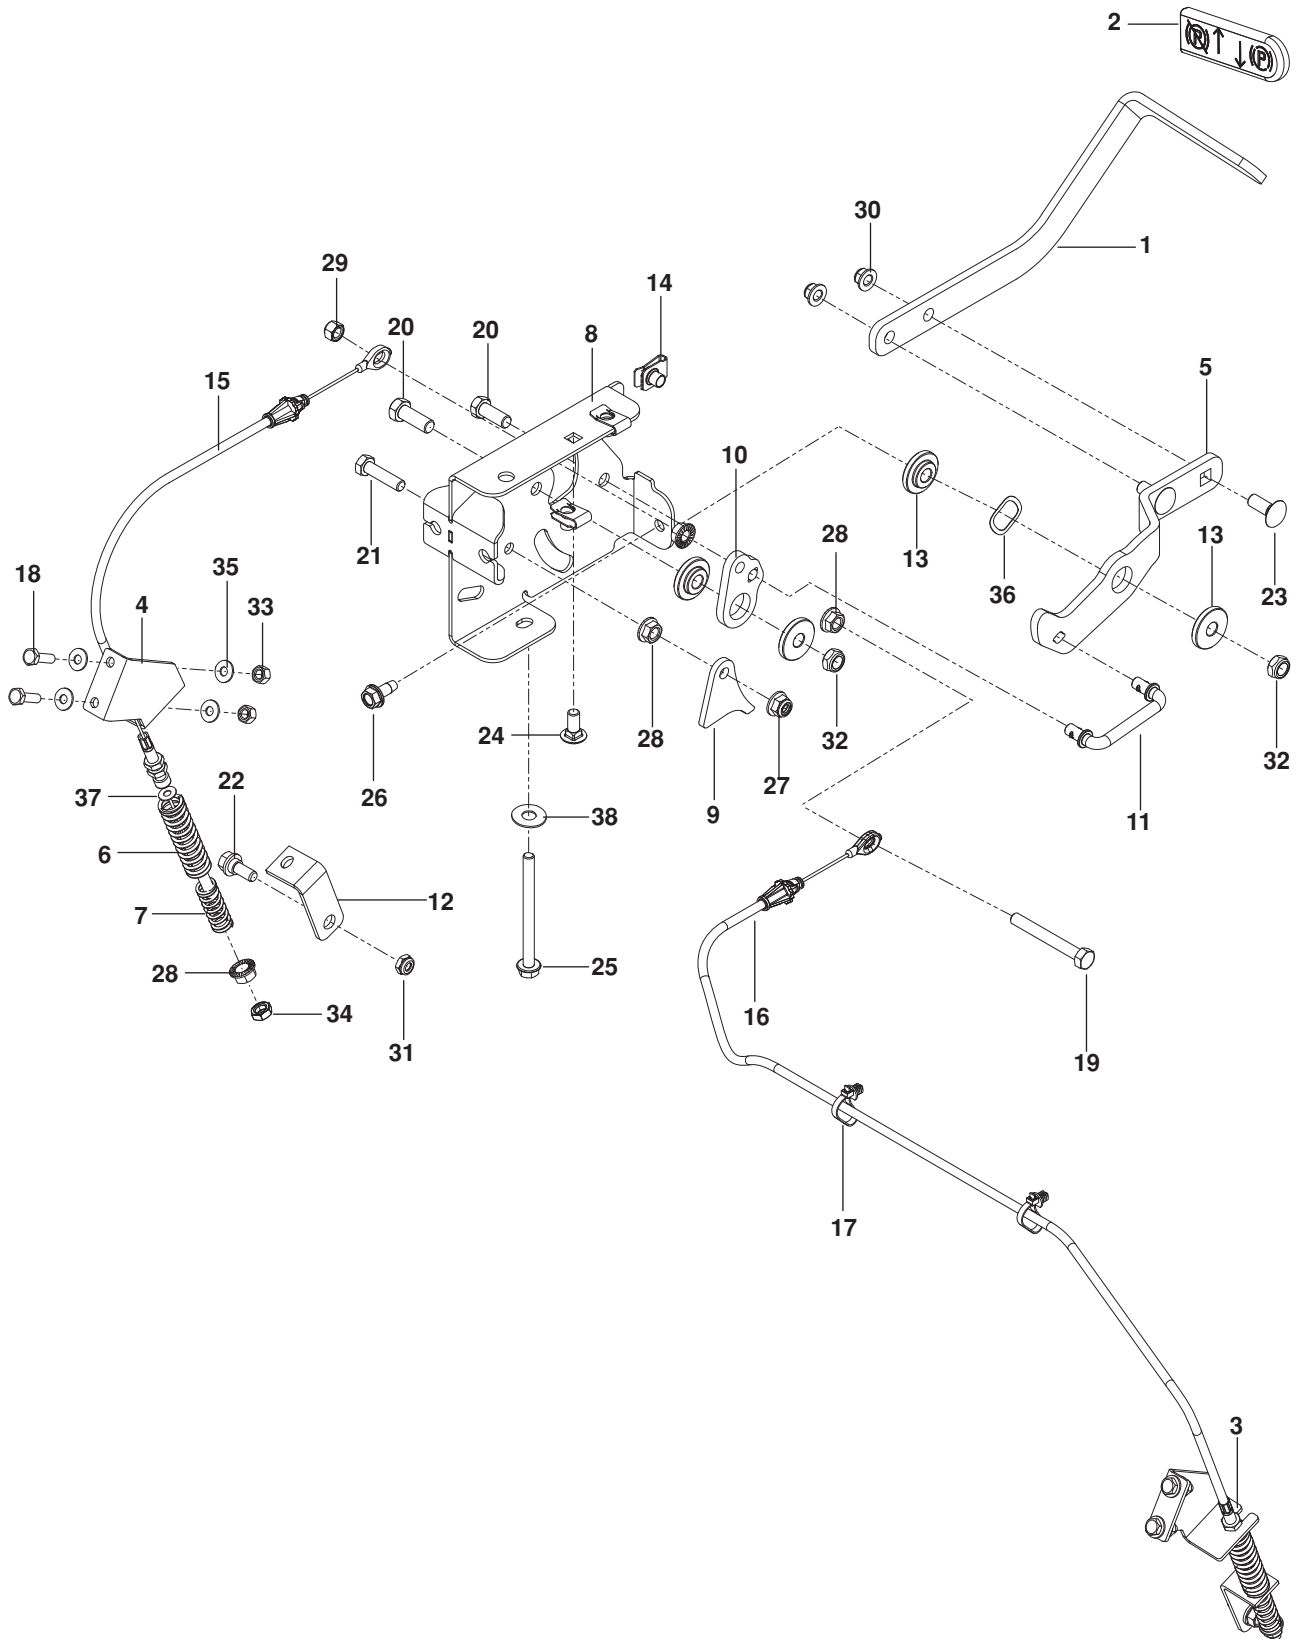

PARKING BRAKE