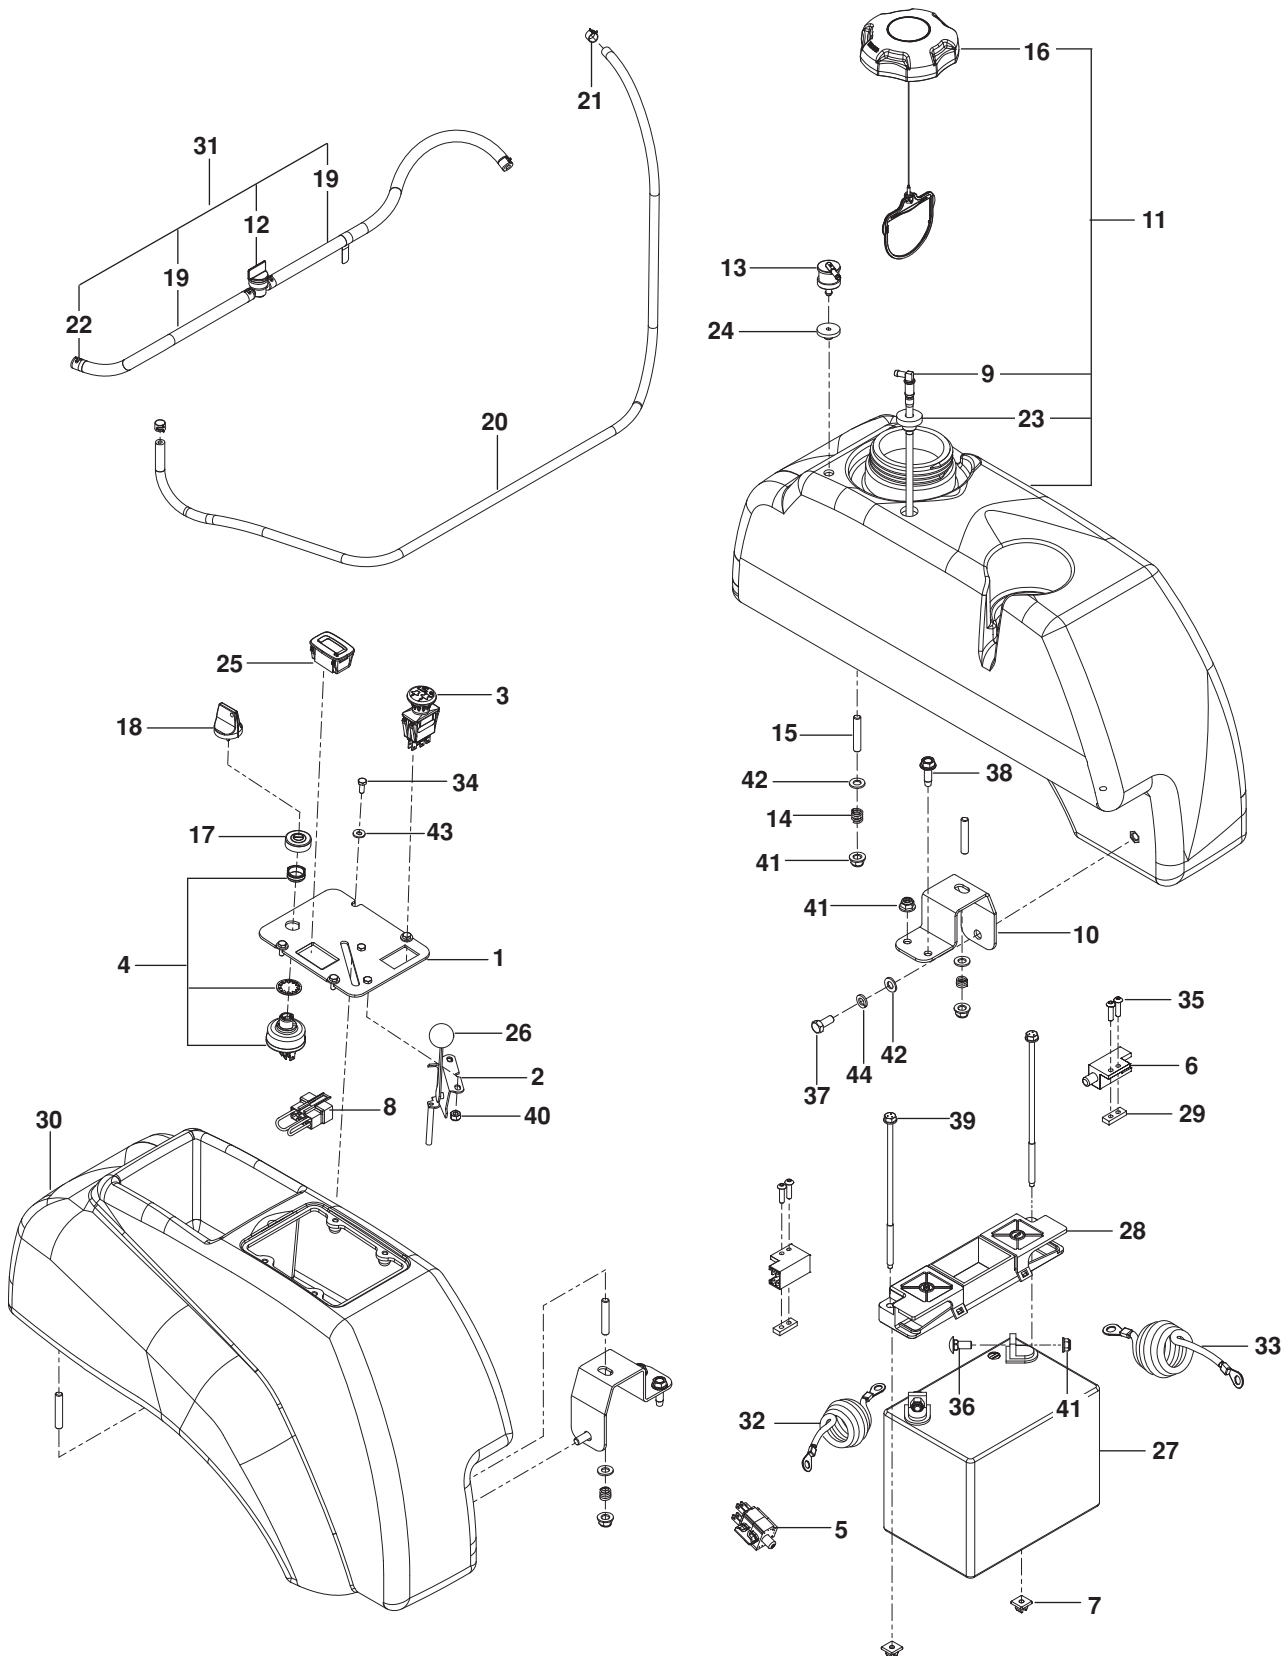

# IGNITION

---

ITEM	PART NO.	QTY.	DESCRIPTION	ITEM	PART NO.	QTY.	DESCRIPTION
1..	585 812901....	1	.... PLATE, CONSOLE, BLK	25..	532 401763....	1	.... HOUR METER
2..	585 974903....	1	.... CABLE, THROTTLE	26..	539 133049....	1	.... KNOB
3..	539 131627....	1	.... SWITCH, PTO 10 AMP	27..	539 102436....	1	.... BATTERY
4..	574 455401....	1	.... SWITCH, IGNITION	28..	539 107628....	1	.... BATTERY HOLD DOWN
5..	539 113792....	1	.... SWITCH, BRAKE	29..	539 102678....	2	.... PLATE, TAPPED
6..	532 109553....	2	.... SWITCH, INTERLOCK	30..	539 107593....	1	.... FENDER CONSOLE, RT
7..	539 107629....	2	.... PUSHNUT ¼ NYLON	31..	576 547802....	1	.... ASSY, FUEL LINE
8..	575 321001....	1	.... PLUG, TIMER	32..	539 104974....	1	.... CABLE, POSITIVE 31"
9..	576 469201....	1	.... FITTING, FUEL	33..	539 107645....	1	.... CABLE, NEGATIVE 32"
10..	539 131671....	2	.... SUPPORT, TANK, BLK	34..	539 990411....	6	.... SCREW #10-24 x ½ SLT
11..	578 368102....	1	.... TANK ASSY LT BLK	35..	574 822701....	4	.... SCREW #10-24 x ¾ SKT HD
12..	539 916325....	1	.... VALVE, FUEL	36..	539 990316....	2	.... RHSNB 5/16-18 x ¾
13..	576 618101....	1	.... VALVE, FUEL CHECK	37..	539 976934....	2	.... HCS 5/16-18 x ¾
14..	539 102845....	6	.... SPRING	38..	539 113226....	3	.... BOLT 5/16-18 x 1 THD FRM
15..	539 102502....	6	.... STUD 5/16-18	39..	539 107632....	2	.... BOLT ¼ x 7½
16..	575 018101....	1	.... FUEL CAP w /TETHER	40..	539 976977....	2	.... NUT #10-24 NYLOC
17..	539 103178....	1	.... CAP, IGNITION SWITCH NUT	41..	539 112899..	12	.... NUT 5/16-18 HEX FLANGE NYL
18..	574 455501....	1	.... KEY, IGNITION	42..	539 990188....	8	.... WASHER 5/16 SAE
19..	539 932956....	1	.... HOSE, FUEL 10"	43..	539 105408....	4	.... WASHER #10
20..	576 660602....	1	.... HOSE 3/16 VAPOR 48"	44..	539 990187....	2	.... WASHER 5/16 SLW
21..	575 436501....	2	.... CLAMP, HOSE	NOT SHOWN			
22..	539 123487....	4	.... CLAMP, HOSE	575 320901....	1	.... HARNESS, MAIN	
23..	539 105245....	1	.... GROMMET, RUBBER				
24..	576 618201....	1	.... GROMMET, CHECK VALVE				