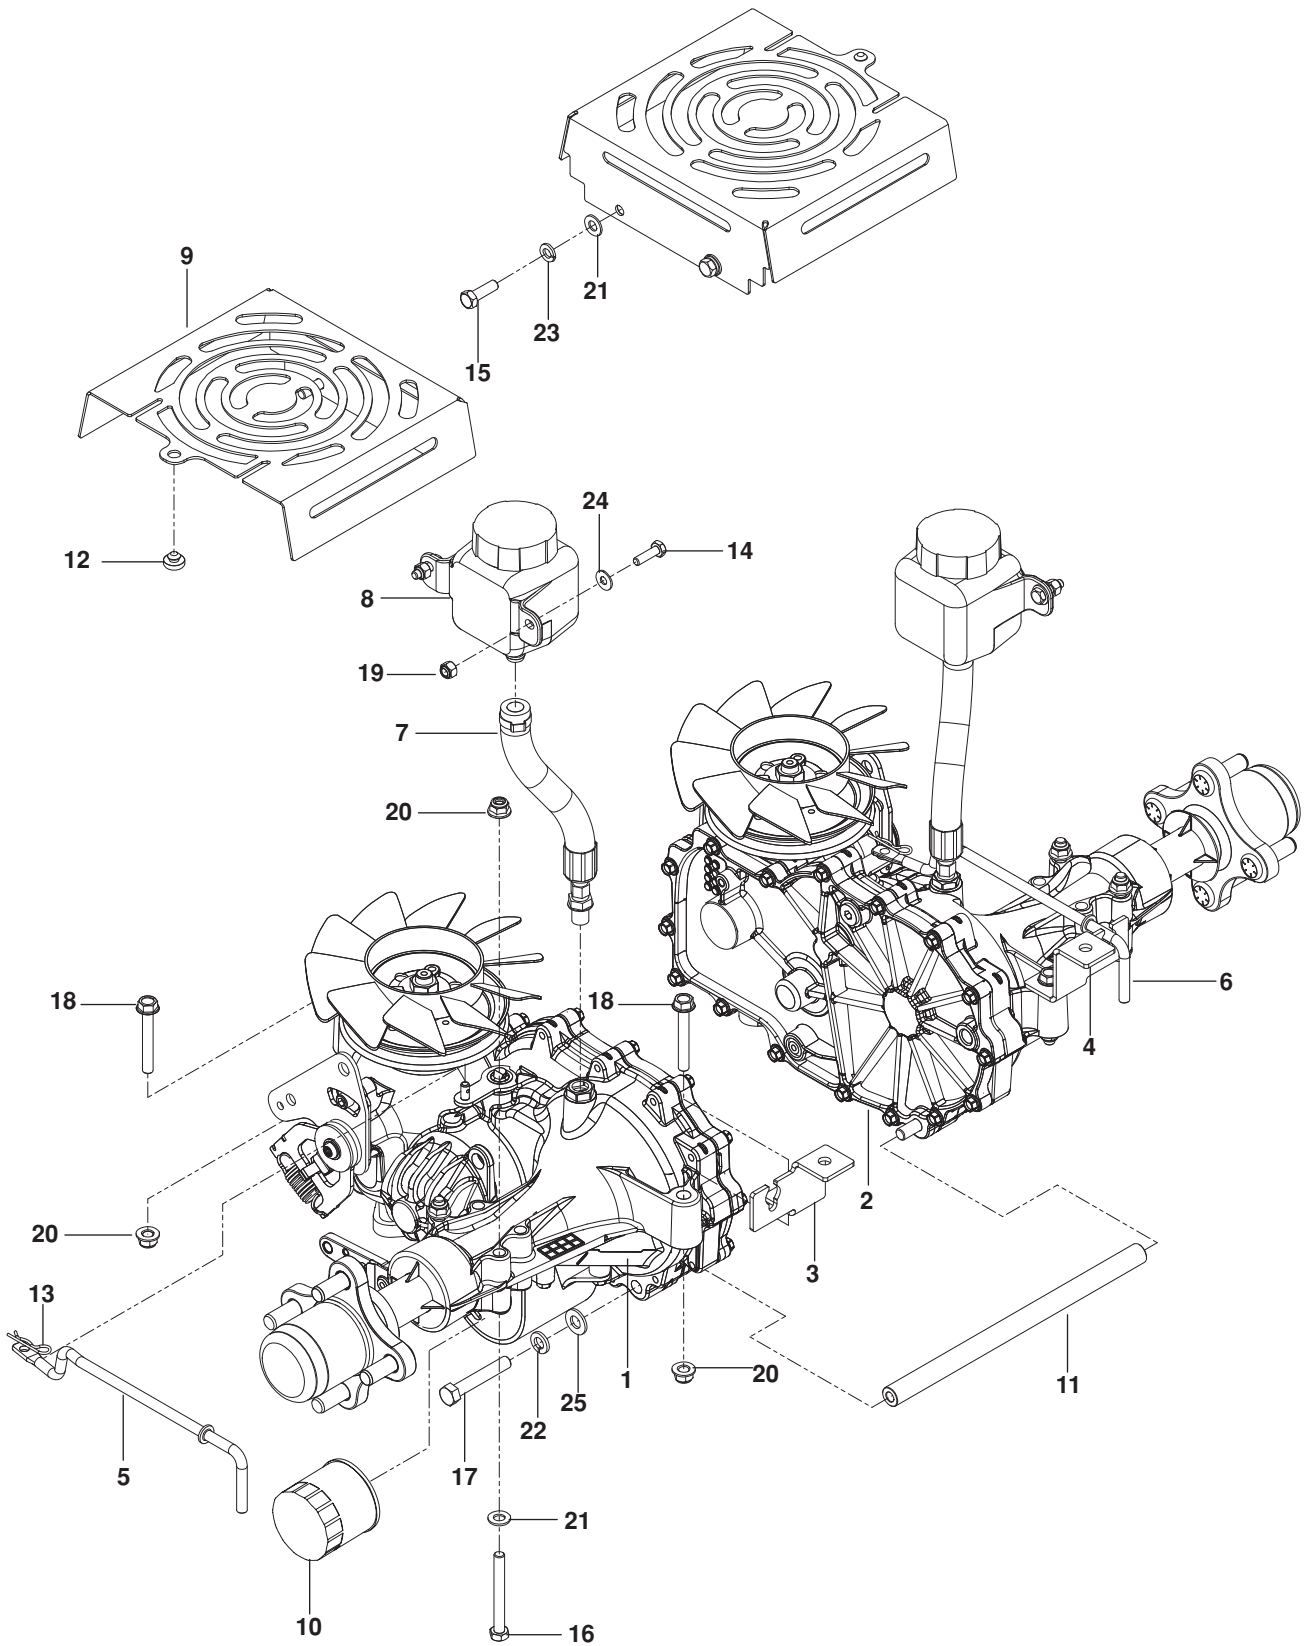

HYDRAULIC PUMP-MOTOR